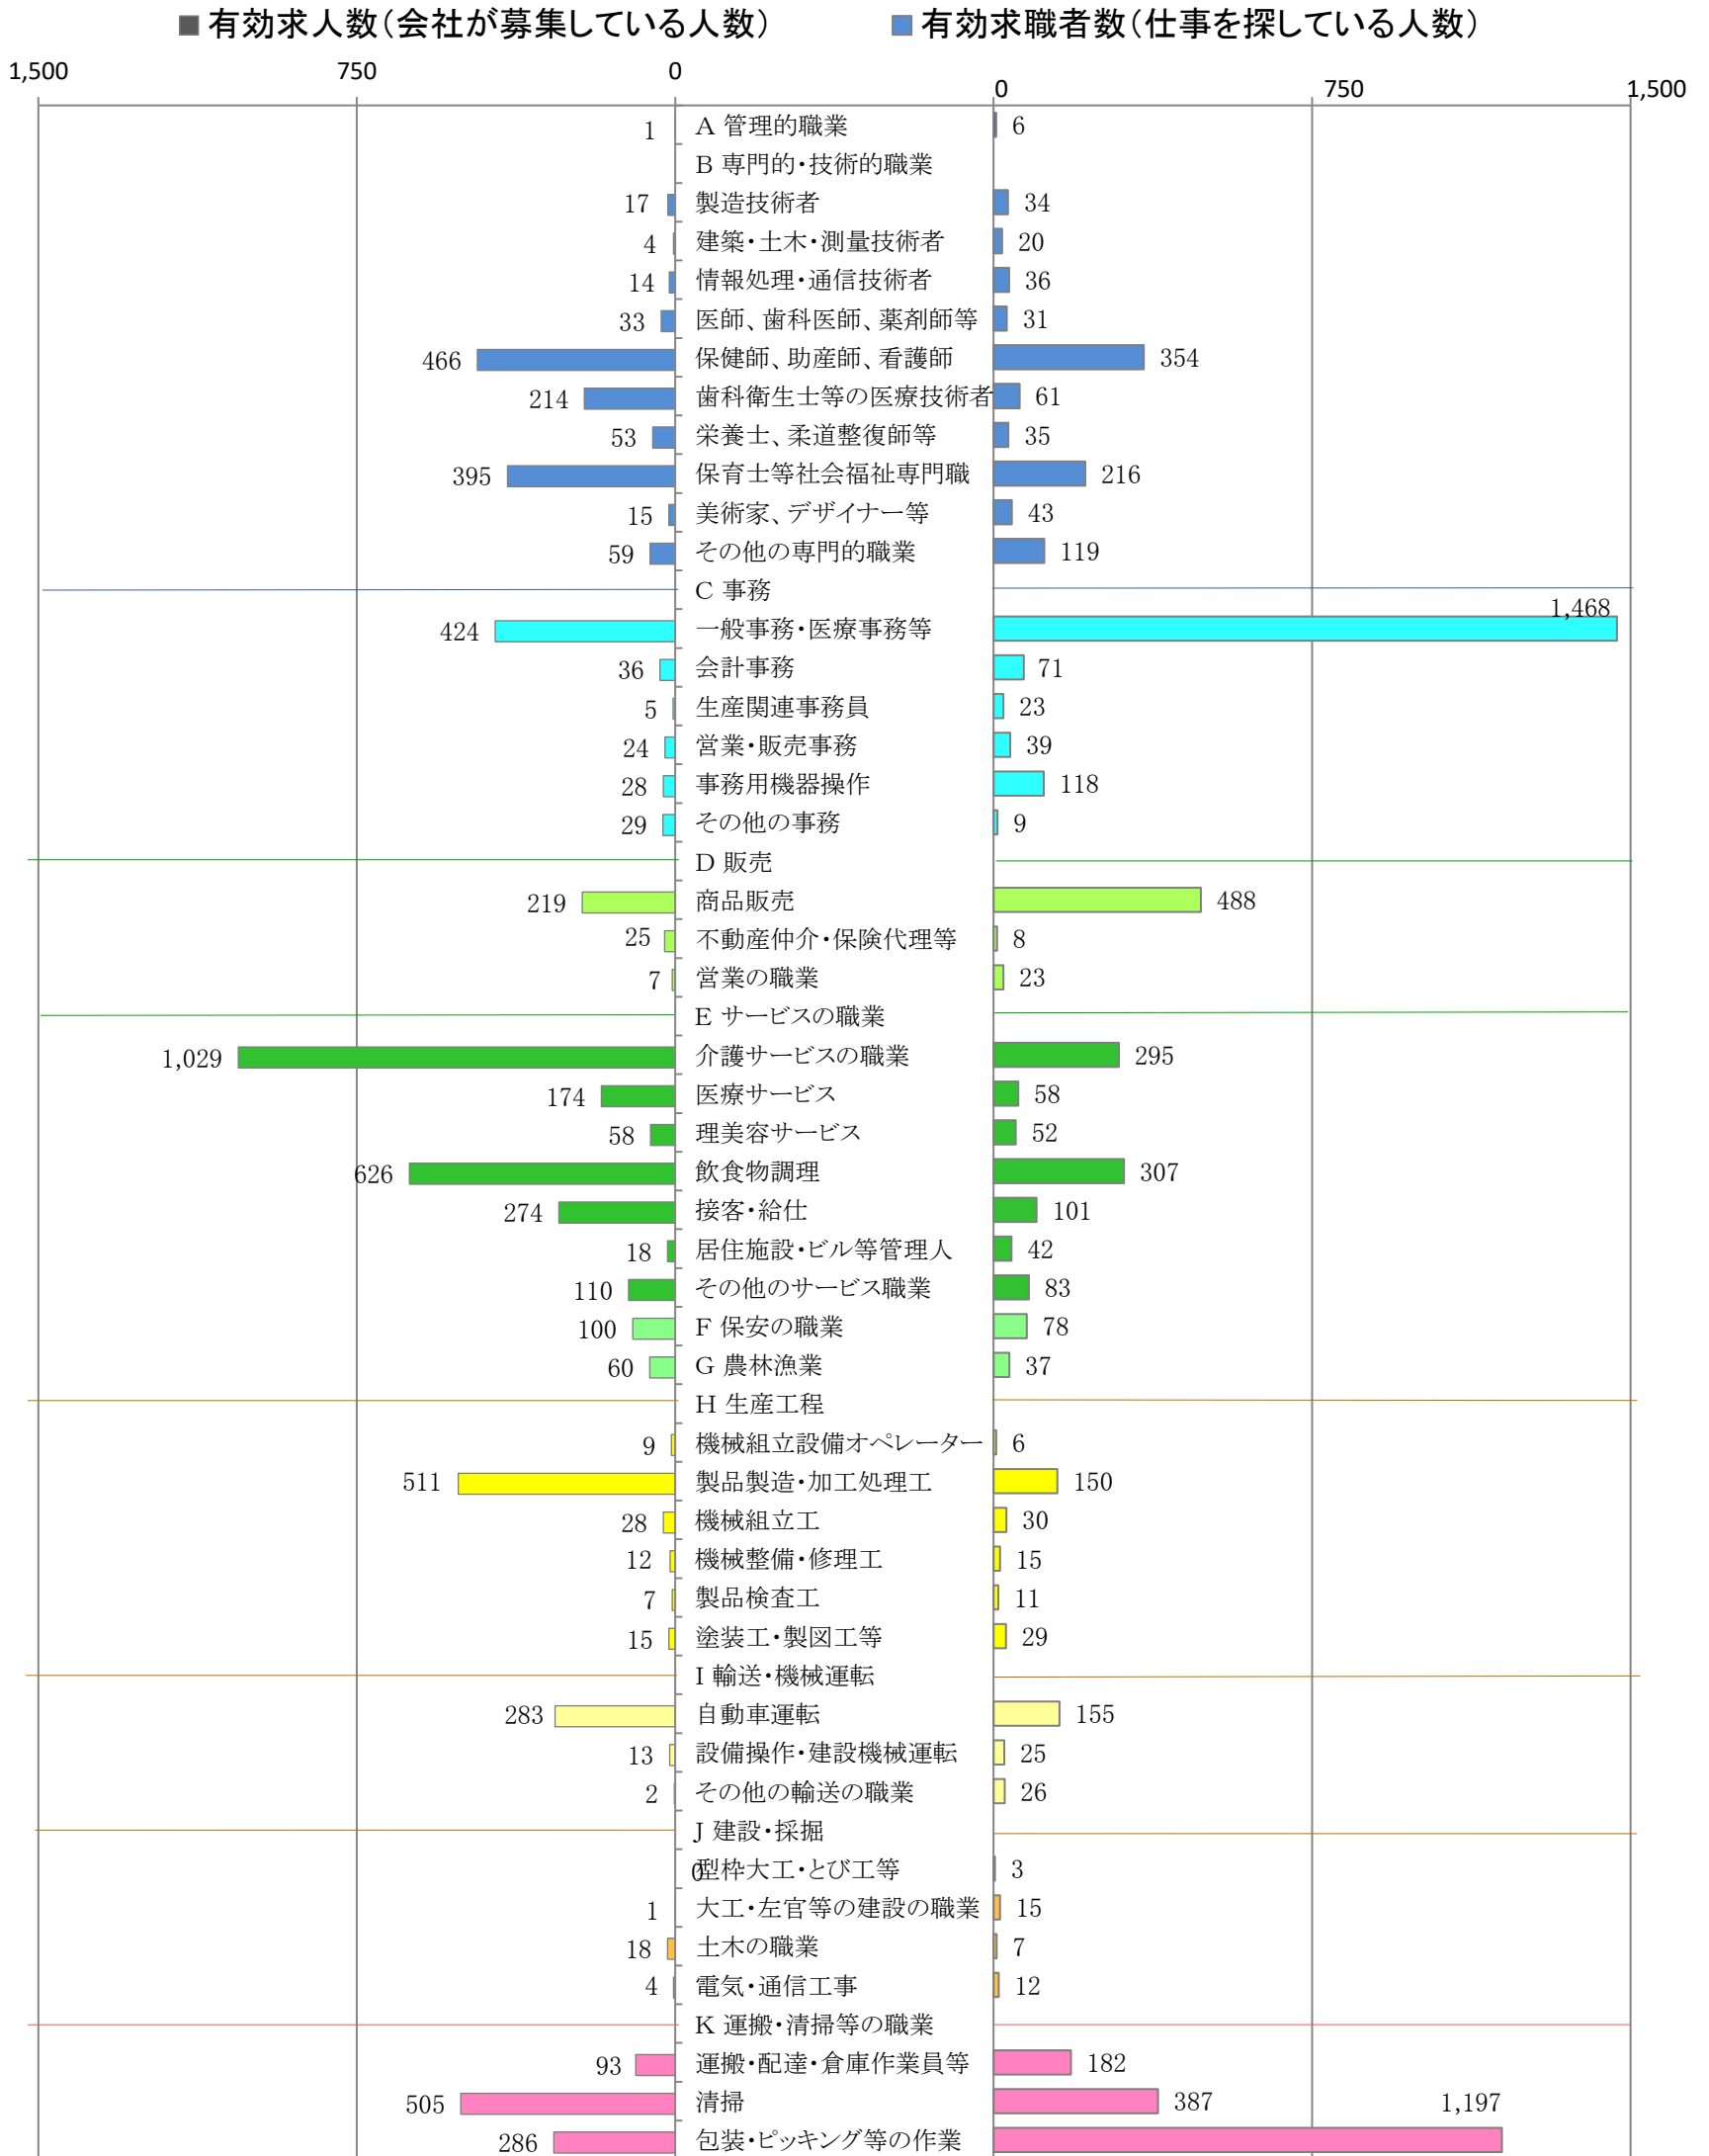

〈北九州地域：バランスシート〉

令和6年8月

職業別：有効求人・求職状況(常用・パート)

※1 ハローワーク小倉、八幡、行橋の合計数

※2 福岡労働局ホームページ(https://jsite.mhlw.go.jp/fukuoka-roudoukyoku/jirei_toukei/kyujin_kyushoku/toukei/_120538.html)でも公開しています。

※3 ハローワークインターネットサービスの機能拡充に伴い、令和3年9月以降の数値には、ハローワークに来所せず、オンライン上で「求職者マイページ」を開設した求職者数が含まれます。

※4 令和5年4月分以降は、平成21年12月改定の「日本標準職業分類」に基づく区分で算出しています。