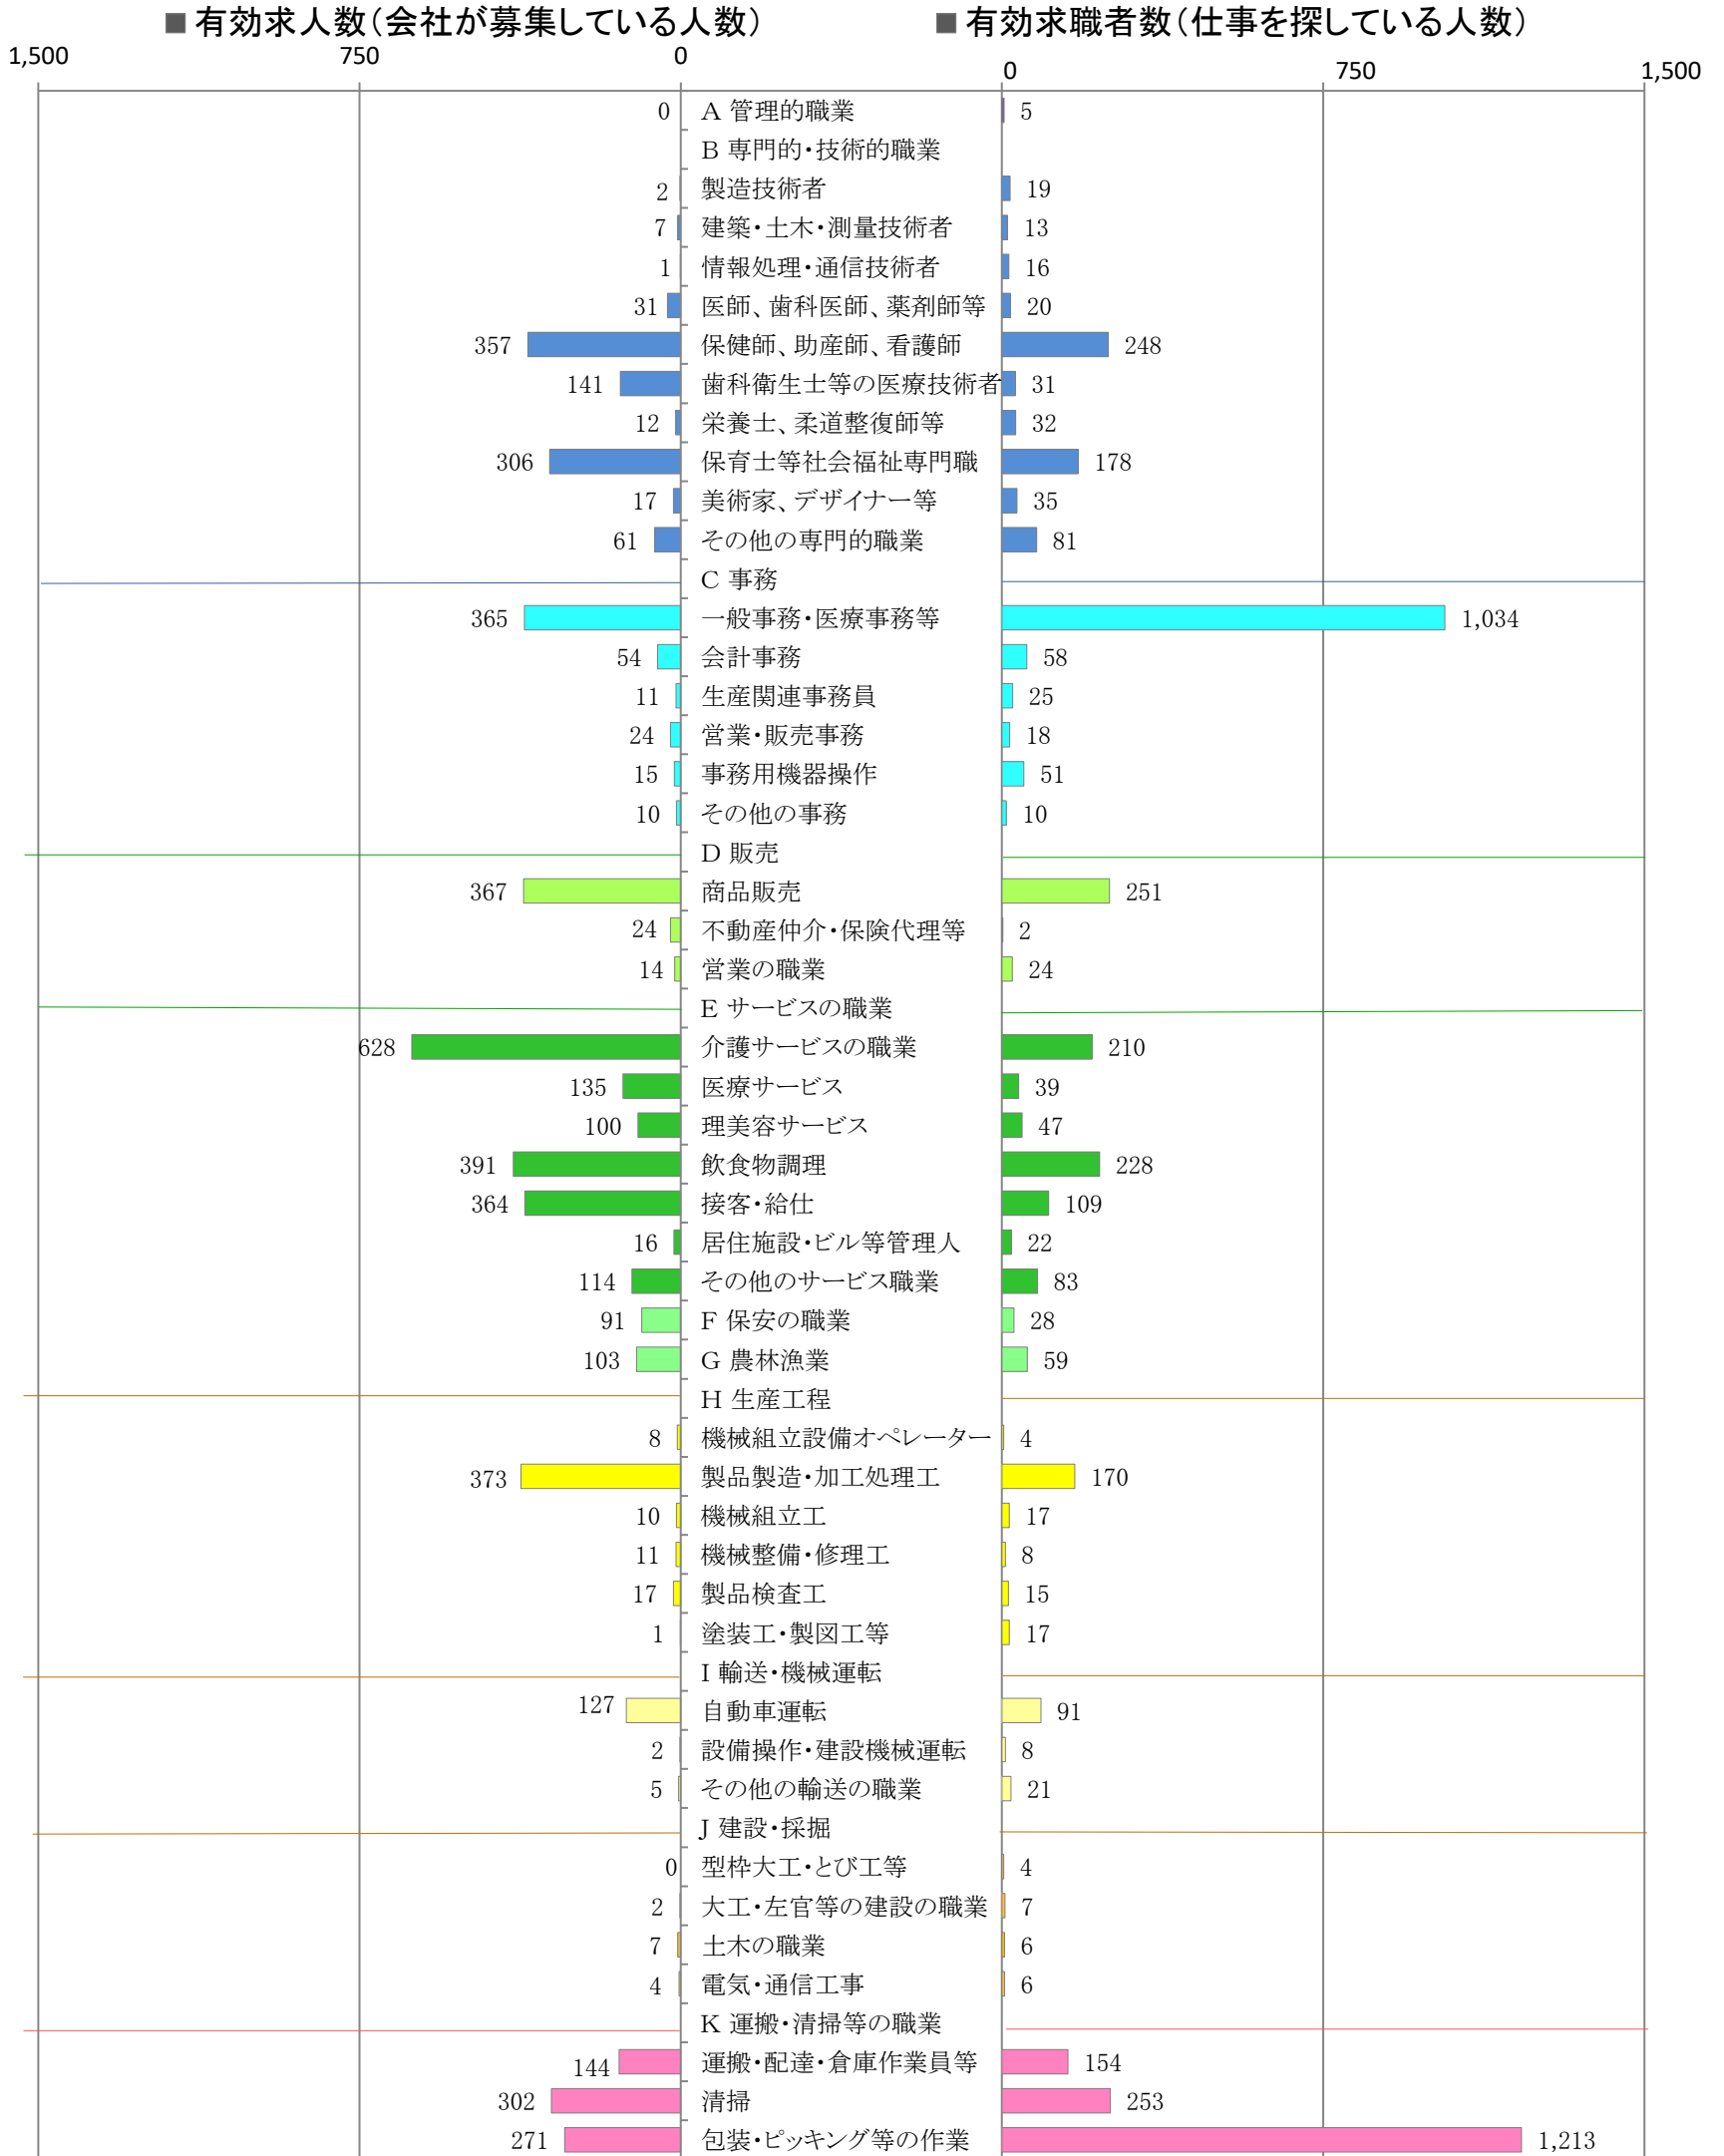

〈南部地域：バランスシート〉

令和6年7月

職業別：有効求人・求職状況(常用・パート)

※1 ハローワーク大牟田、久留米、八女、朝倉の合計数

※2 福岡労働局ホームページ([https://jsite.mhlw.go.jp/fukuoka-roudoukyoku/jirei\\_toukei/kyujin\\_kyushoku/toukei/\\_120538.html](https://jsite.mhlw.go.jp/fukuoka-roudoukyoku/jirei_toukei/kyujin_kyushoku/toukei/_120538.html))でも公開しています。

※3 ハローワークインターネットサービスの機能拡充に伴い、令和3年9月以降の数値には、ハローワークに来所せず、オンライン上で「求職者マイページ」を開設した求職者数が含まれます。

※4 令和5年4月分以降は、平成21年12月改定の「日本標準職業分類」に基づく区分で算出しています。