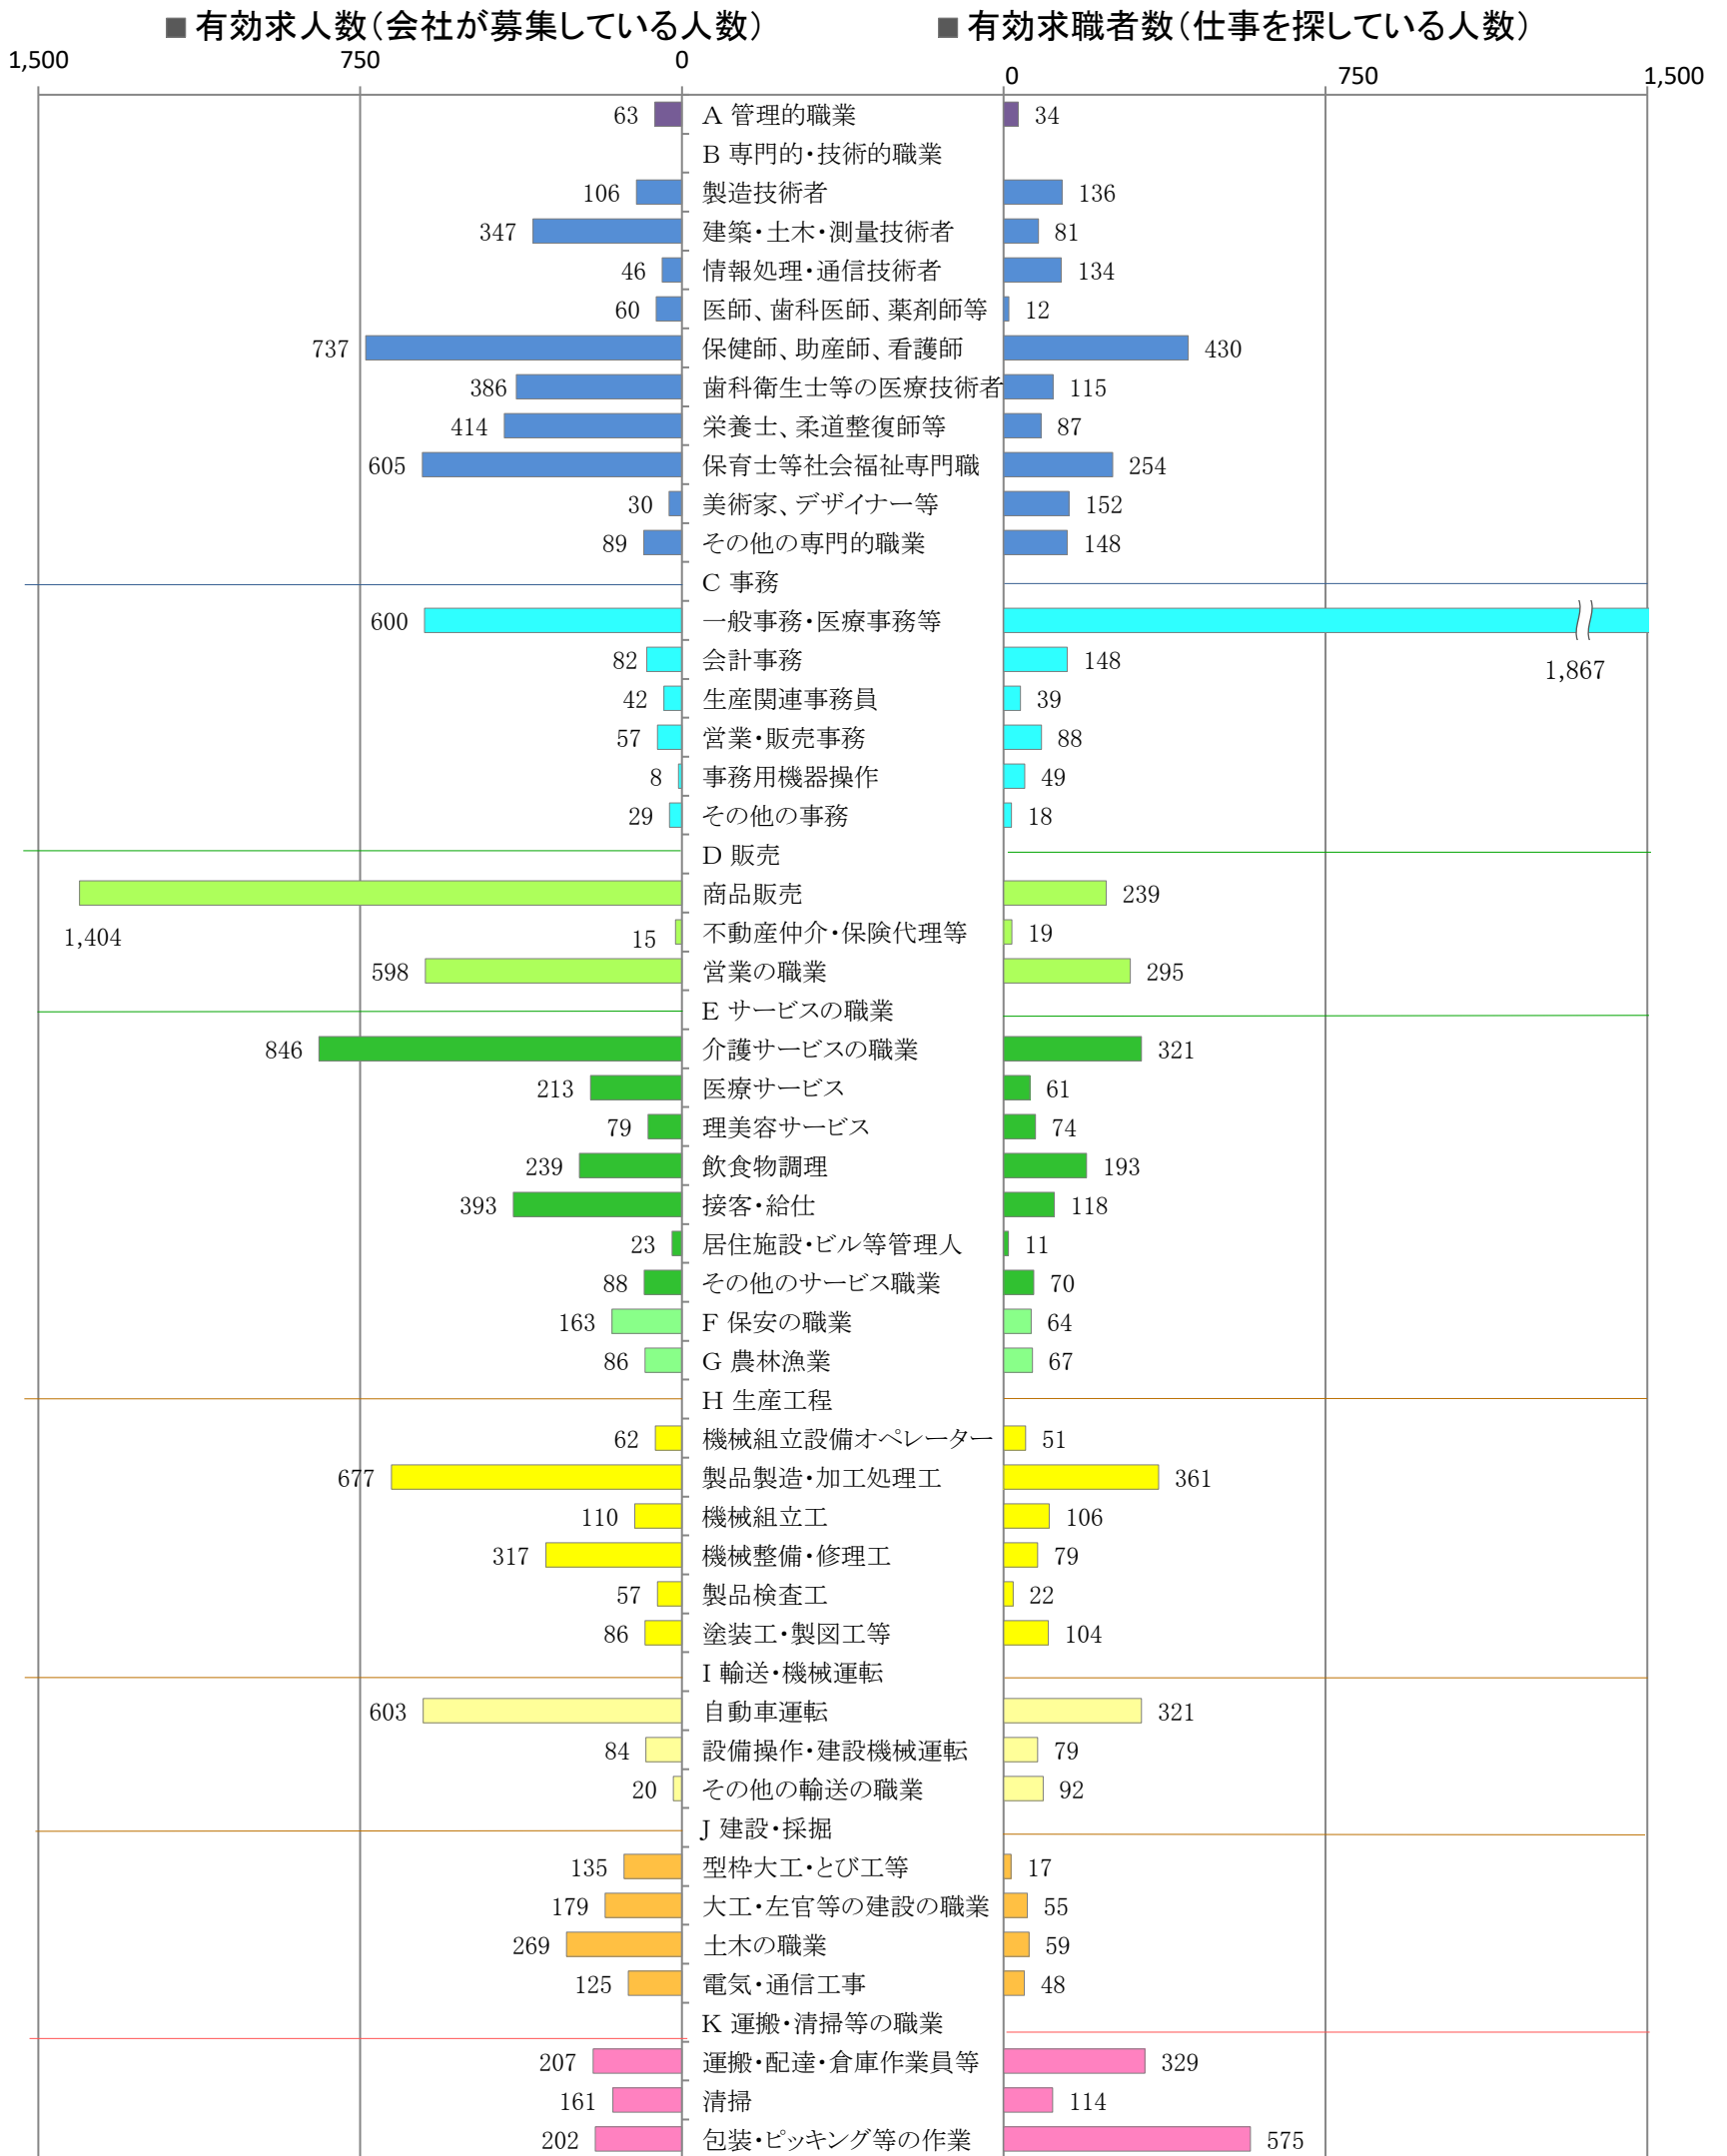

〈南部地域：バランスシート〉

令和6年7月

職業別：有効求人・求職状況(常用・フルタイム)

※1 ハローワーク大牟田、久留米、八女、朝倉の合計数  
 ※2 福岡労働局ホームページ([https://jsite.mhlw.go.jp/fukuoka-roudoukyoku/jirei\\_toukei/kyujin\\_kyushoku/toukei/\\_120538.html](https://jsite.mhlw.go.jp/fukuoka-roudoukyoku/jirei_toukei/kyujin_kyushoku/toukei/_120538.html))でも公開しています。  
 ※3 ハローワークインターネットサービスの機能拡充に伴い、令和3年9月以降の数値には、ハローワークに来所せず、オンライン上で「求職者マイページ」を開設した求職者数が含まれます。  
 ※4 令和5年4月分以降は、平成21年12月改定の「日本標準職業分類」に基づく区分で算出しています。