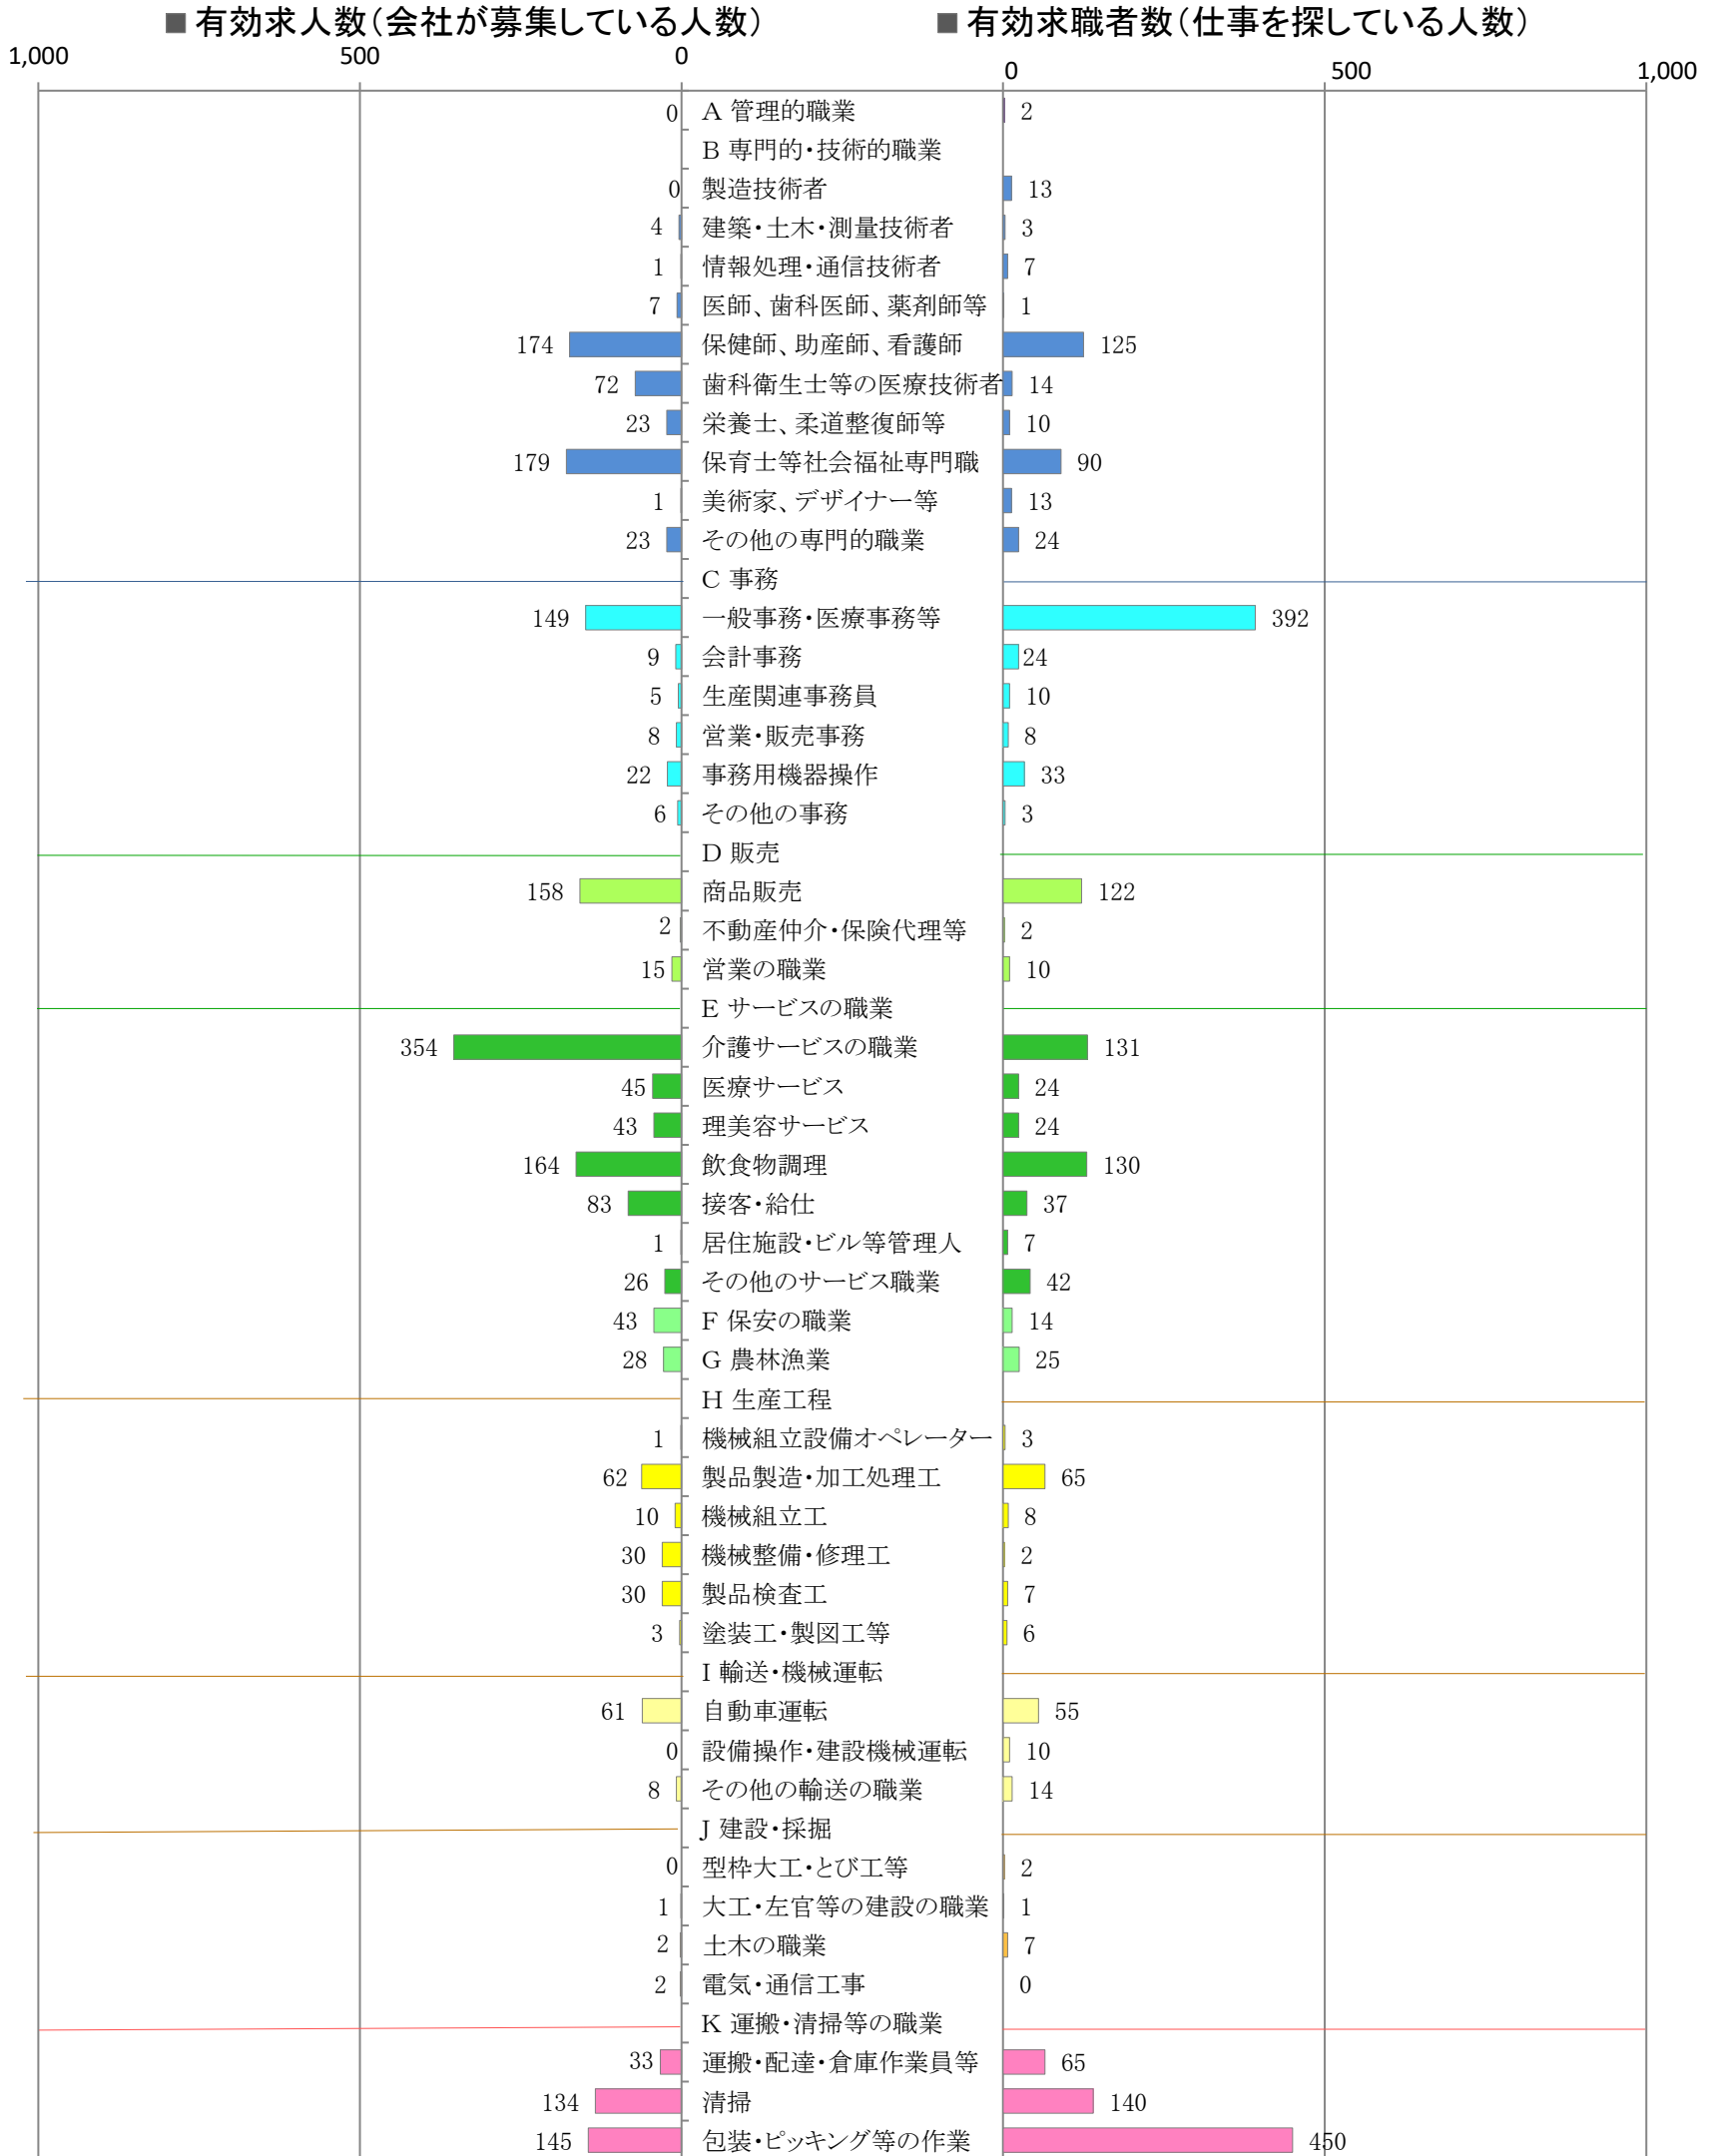

〈筑豊地域：バランスシート〉

令和6年7月

職業別：有効求人・求職状況(常用・パート)

※1 ハローワーク飯塚、直方、田川の合計数

※2 福岡労働局ホームページ(https://jsite.mhlw.go.jp/fukuoka-roudoukyoku/jirei_toukei/kyujin_kyushoku/toukei/_120538.html)でも公開しています。

※3 ハローワークインターネットサービスの機能拡充に伴い、令和3年9月以降の数値には、ハローワークに来所せず、オンライン上で「求職者マイページ」を開設した求職者数が含まれます。

※4 令和5年4月分以降は、平成21年12月改定の「日本標準職業分類」に基づく区分で算出しています。