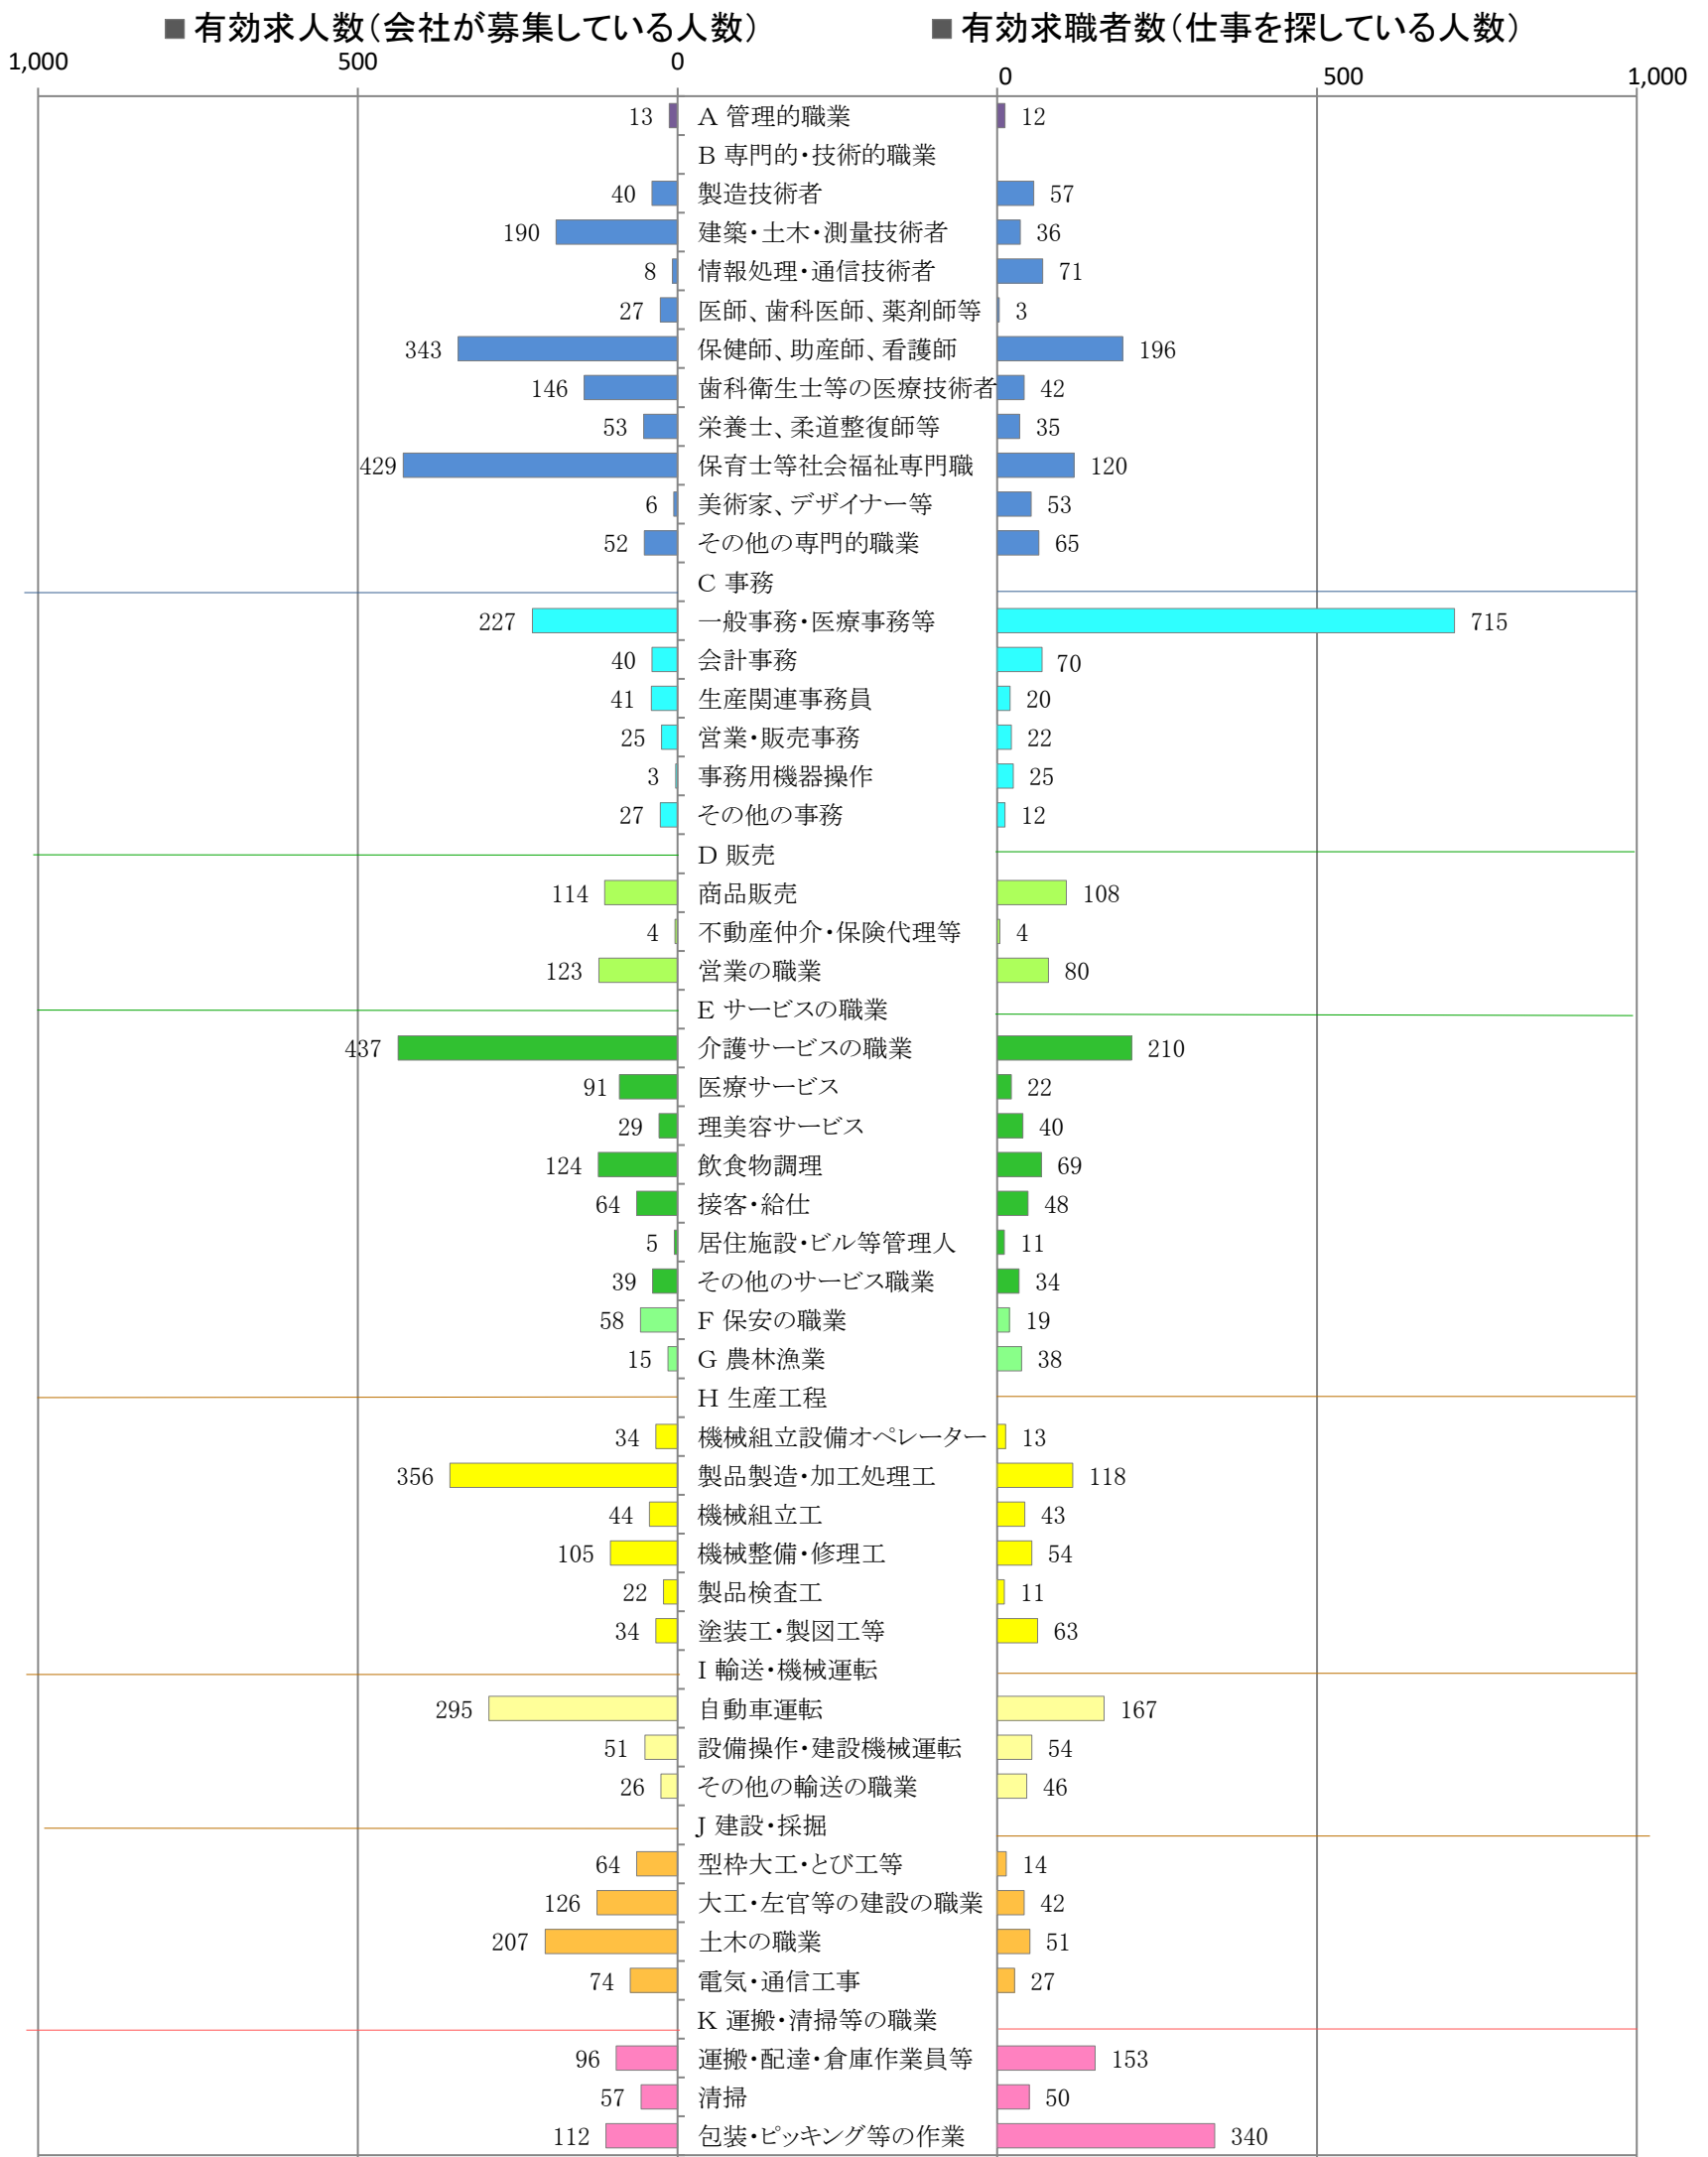

〈筑豊地域: バランスシート〉

令和6年7月

職業別: 有効求人・求職状況(常用・フルタイム)

※1 ハローワーク飯塚、直方、田川の合計数

※2 福岡労働局ホームページ([https://jsite.mhlw.go.jp/fukuoka-roudoukyoku/jirei\\_toukei/kyujin\\_kyushoku/toukei/\\_120538.html](https://jsite.mhlw.go.jp/fukuoka-roudoukyoku/jirei_toukei/kyujin_kyushoku/toukei/_120538.html))でも公開しています。

※3 ハローワークインターネットサービスの機能拡充に伴い、令和3年9月以降の数値には、ハローワークに来所せず、オンライン上で「求職者マイページ」を開設した求職者数が含まれます。

※4 令和5年4月分以降は、平成21年12月改定の「日本標準職業分類」に基づく区分で算出しています。