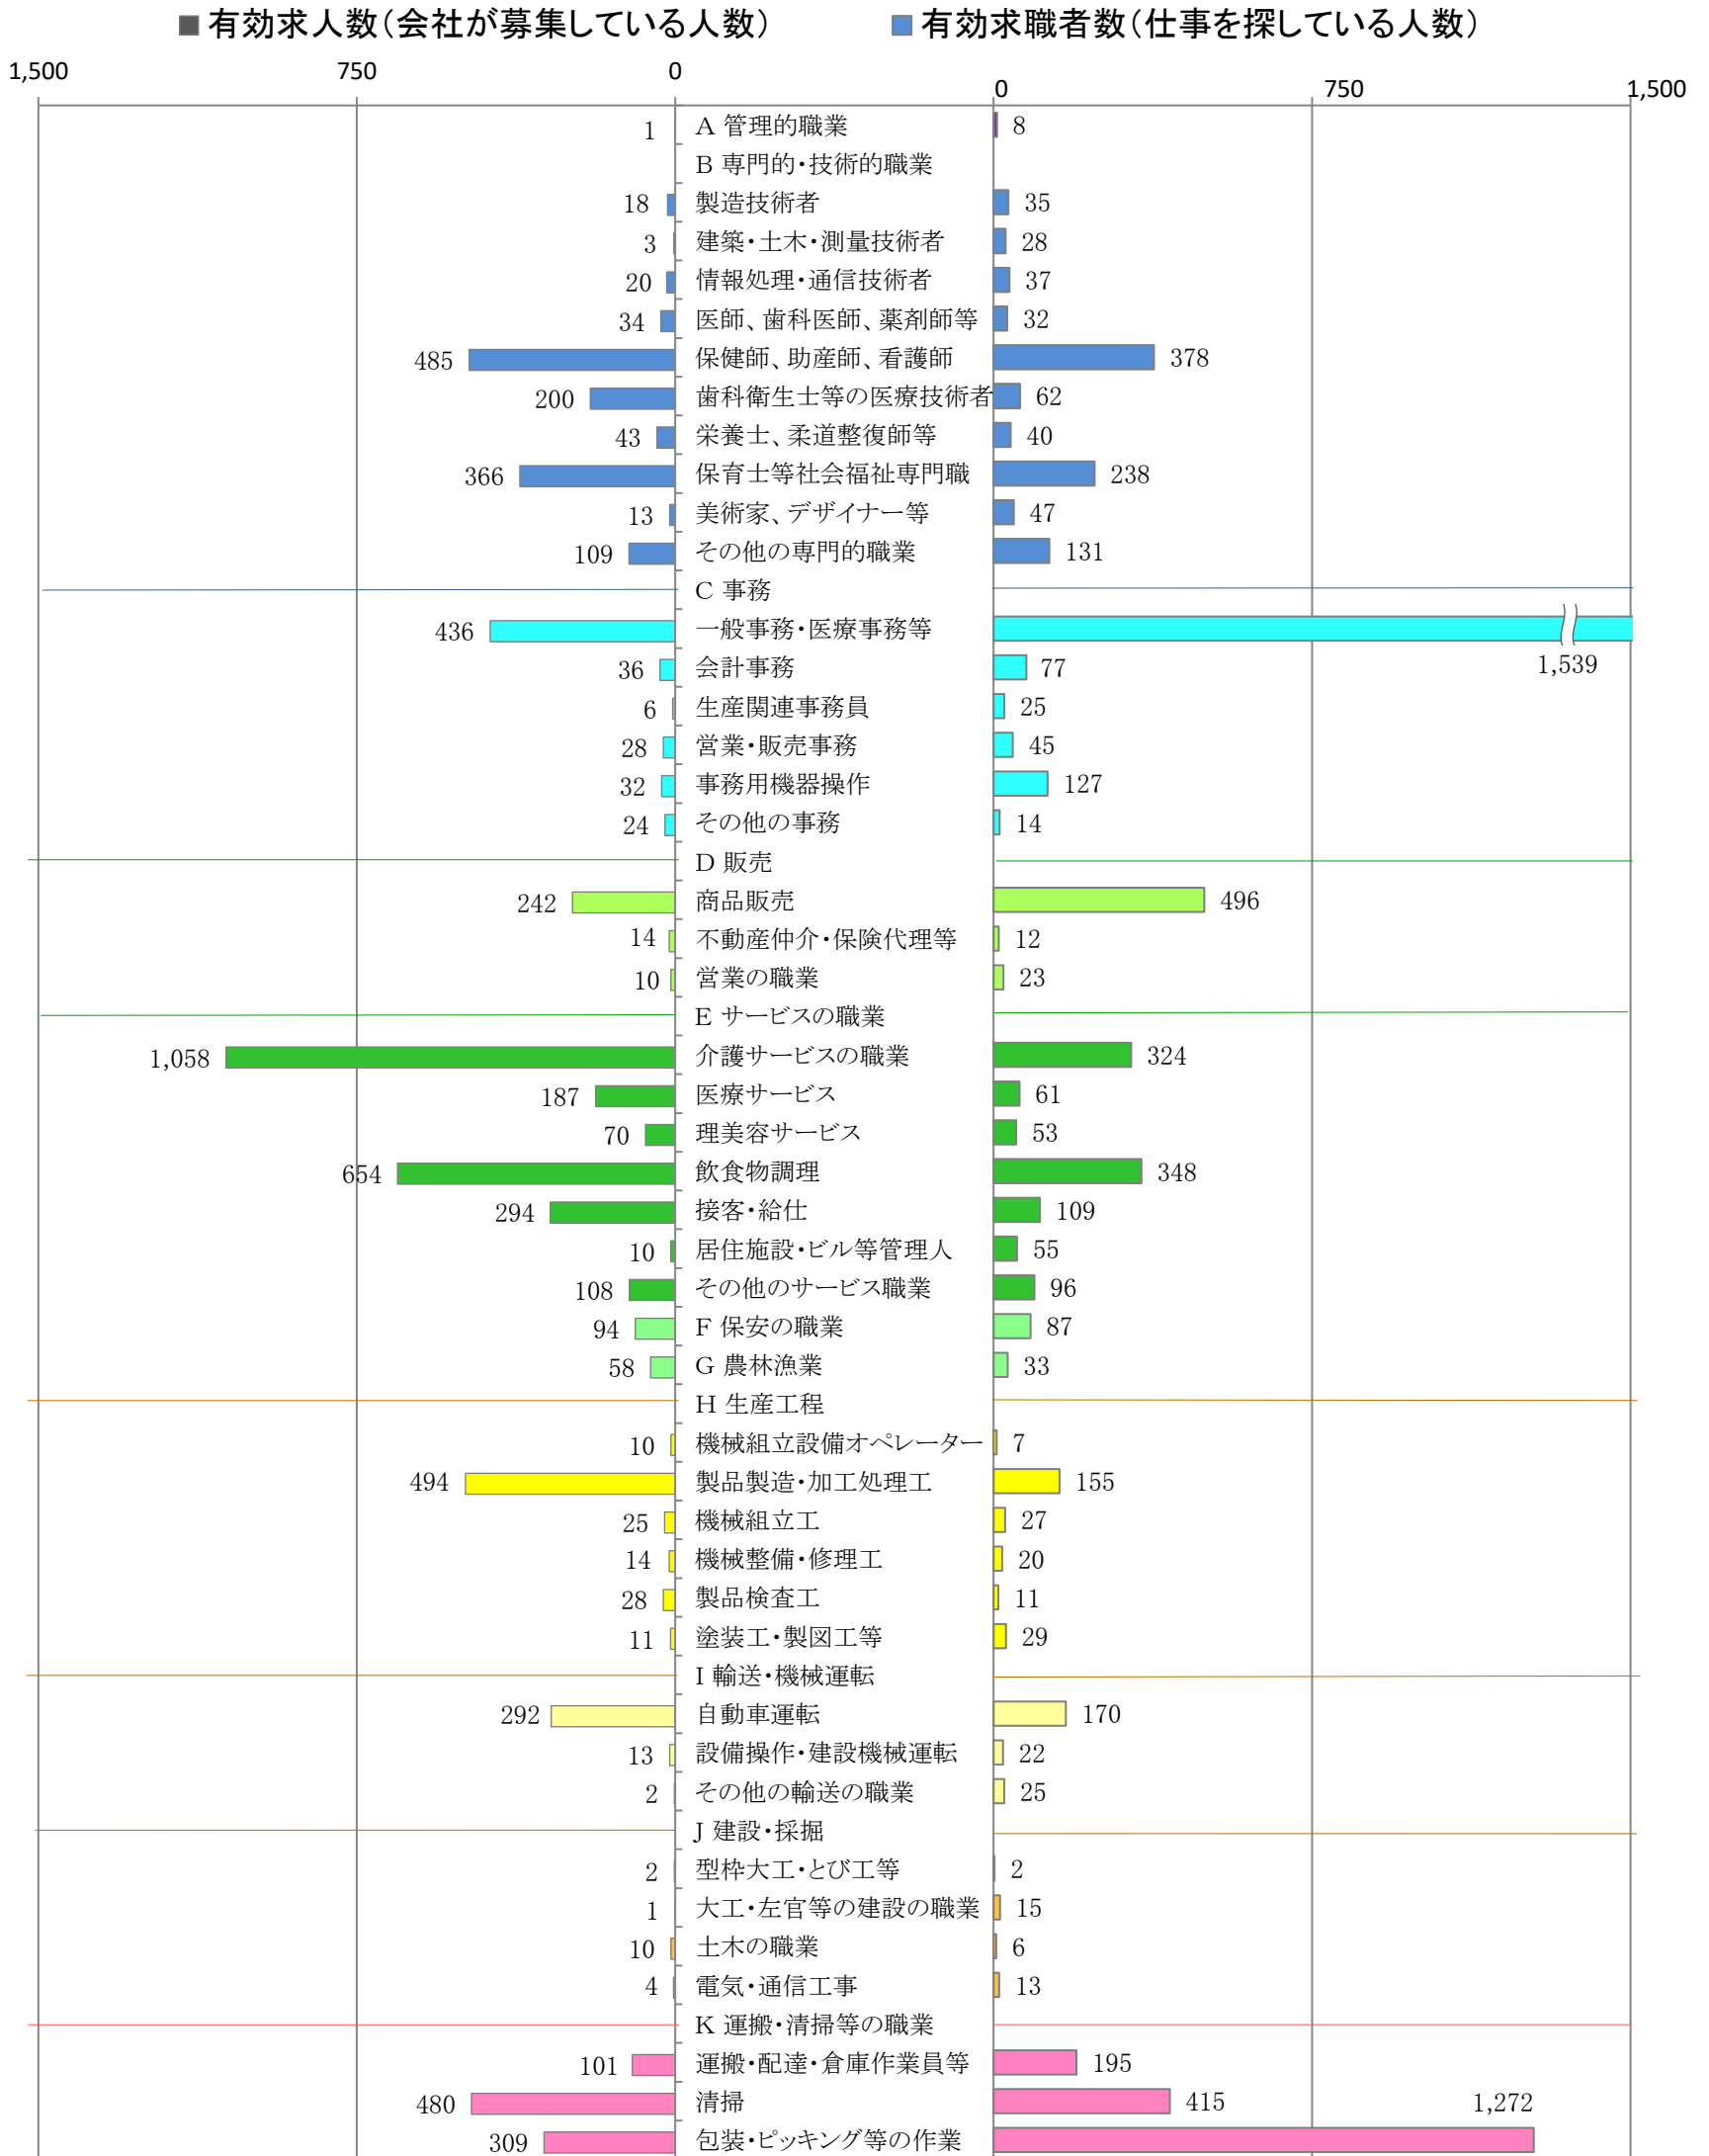

〈北九州地域：バランスシート〉

令和6年7月

職業別：有効求人・求職状況(常用・パート)

※1 ハローワーク小倉、八幡、行橋の合計数

※2 福岡労働局ホームページ(https://jsite.mhlw.go.jp/fukuoka-roudoukyoku/jirei_toukei/kyujin_kyushoku/toukei/_120538.html)でも公開しています。

※3 ハローワークインターネットサービスの機能拡充に伴い、令和3年9月以降の数値には、ハローワークに来所せず、オンライン上で「求職者マイページ」を開設した求職者数が含まれます。

※4 令和5年4月分以降は、平成21年12月改定の「日本標準職業分類」に基づく区分で算出しています。