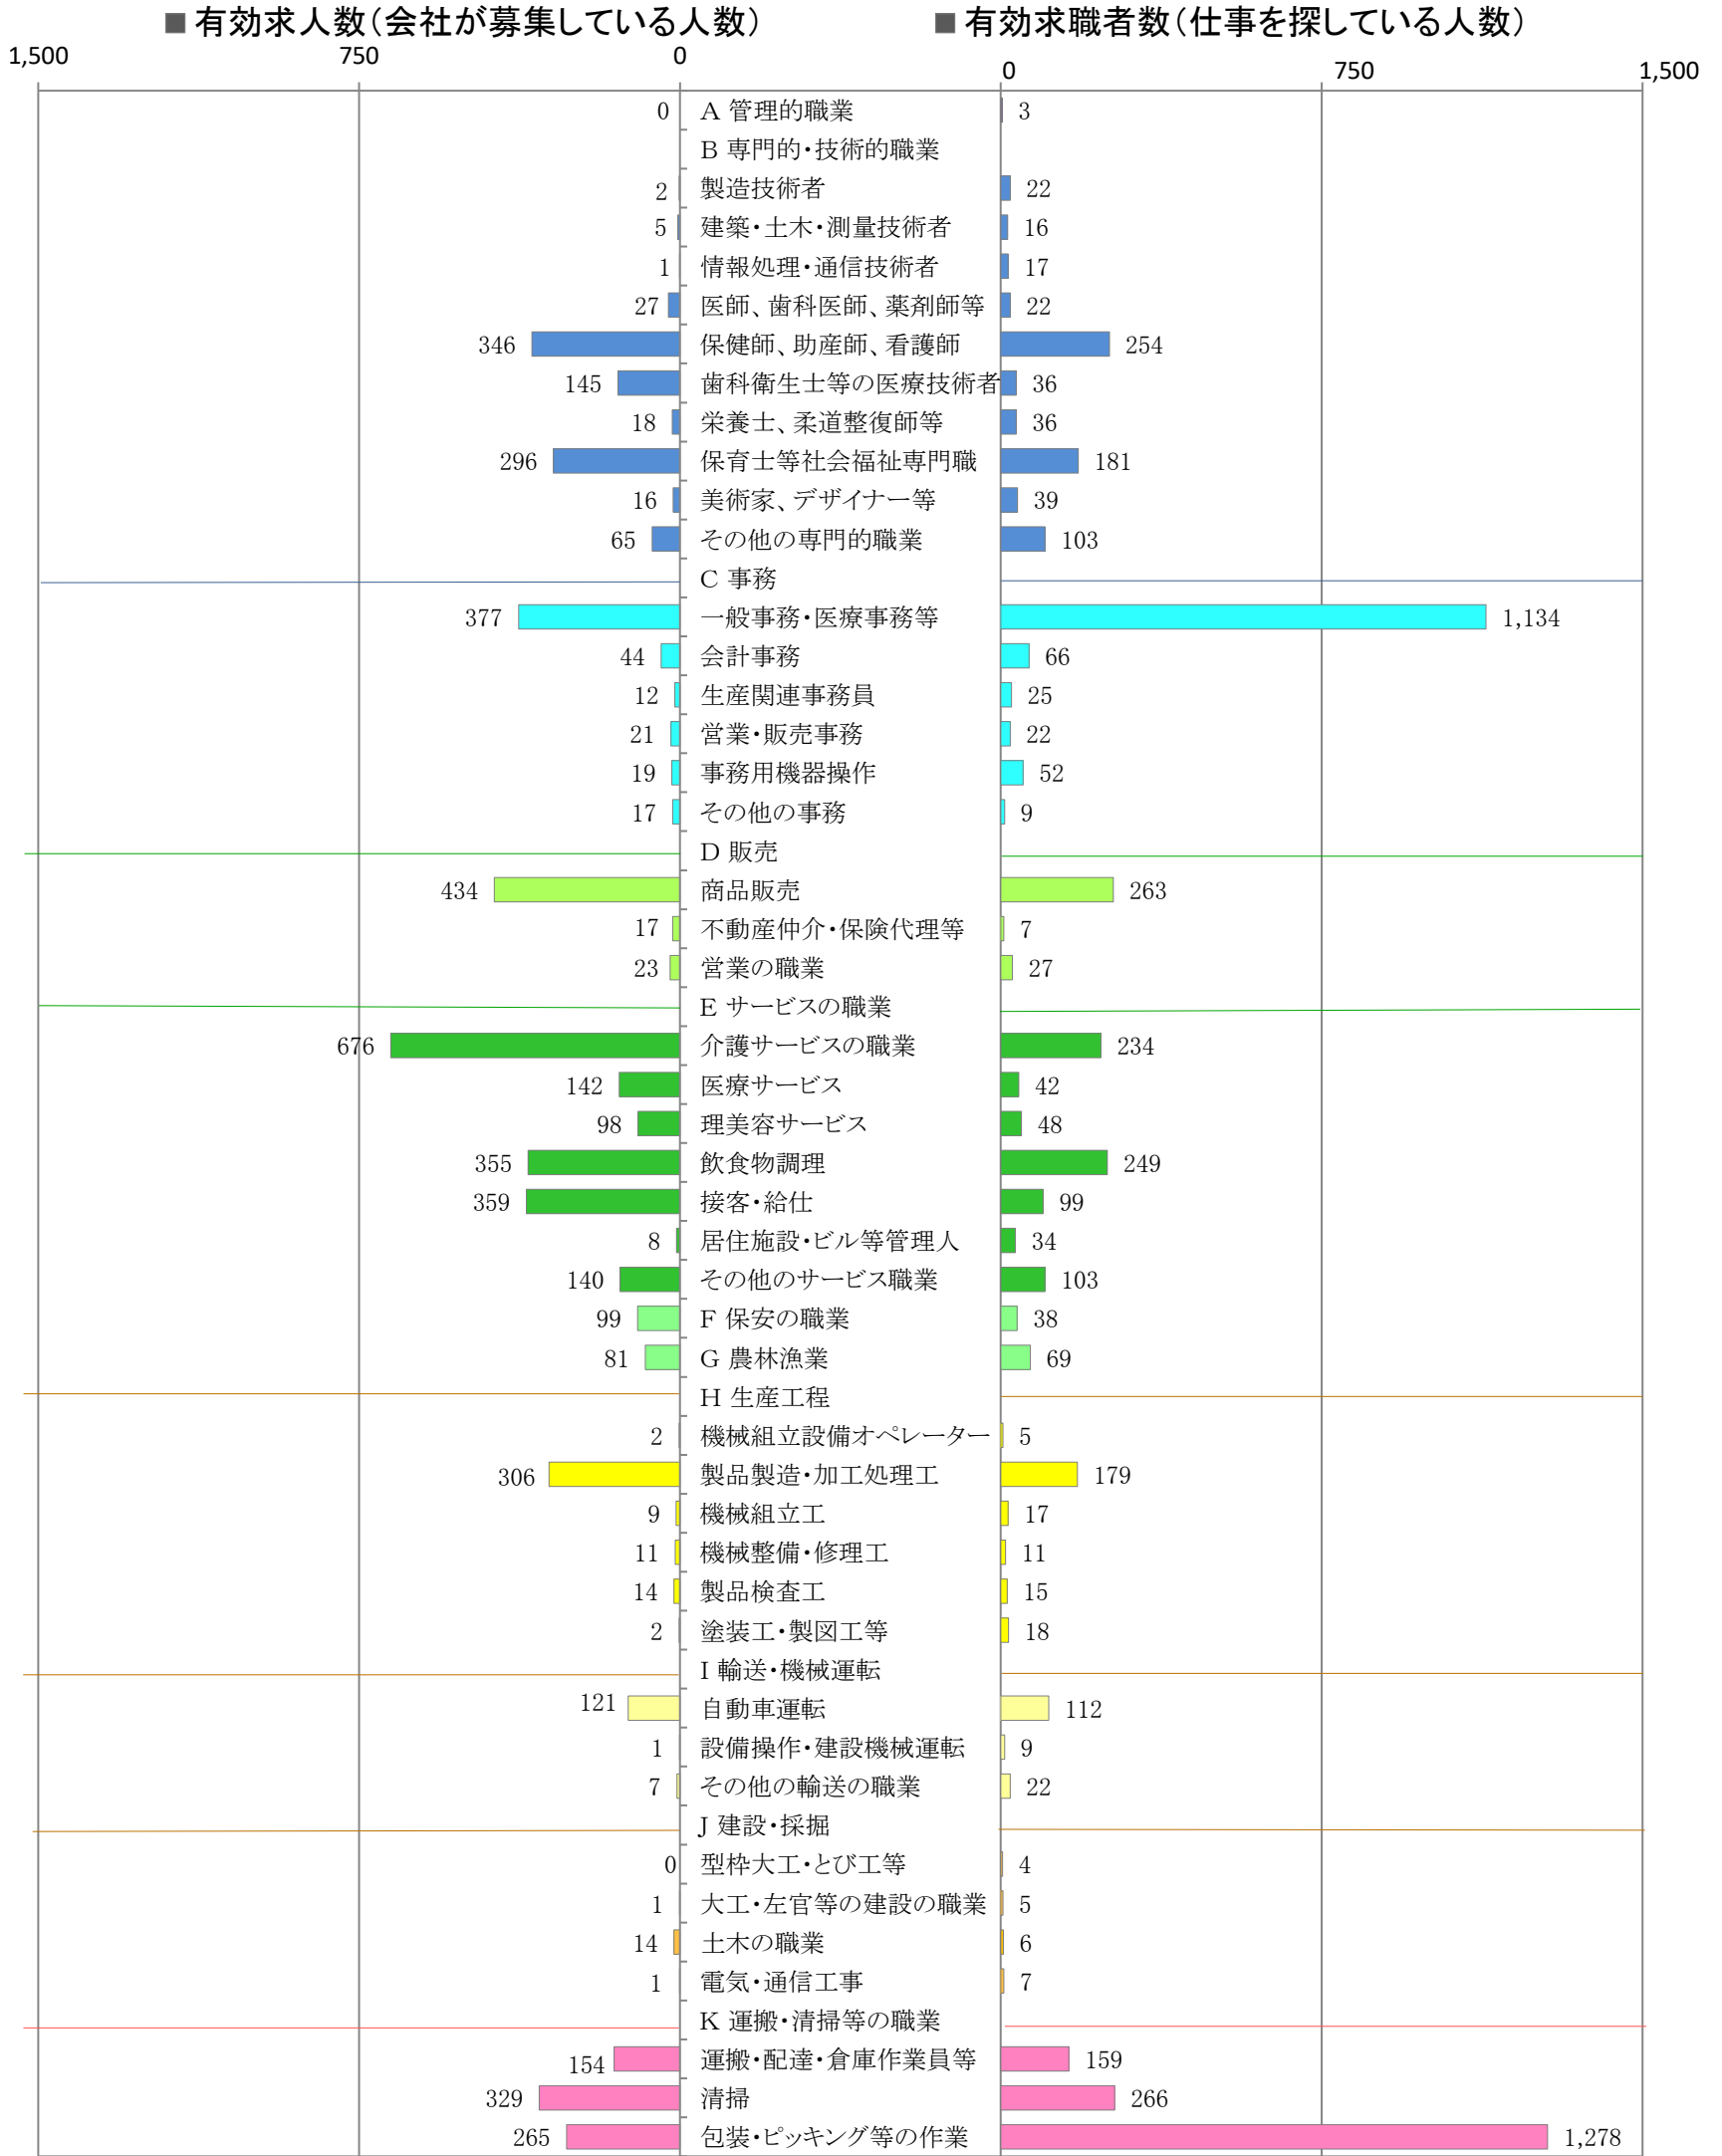

〈南部地域：バランスシート〉

令和6年6月

職業別：有効求人・求職状況(常用・パート)

※1 ハローワーク大牟田、久留米、八女、朝倉の合計数

※2 福岡労働局ホームページ(https://jsite.mhlw.go.jp/fukuoka-roudoukyoku/jirei_toukei/kyujin_kyushoku/toukei/_120538.html)でも公開しています。

※3 ハローワークインターネットサービスの機能拡充に伴い、令和3年9月以降の数値には、ハローワークに来所せず、オンライン上で「求職者マイページ」を開設した求職者数が含まれます。

※4 令和5年4月分以降は、平成21年12月改定の「日本標準職業分類」に基づく区分で算出しています。