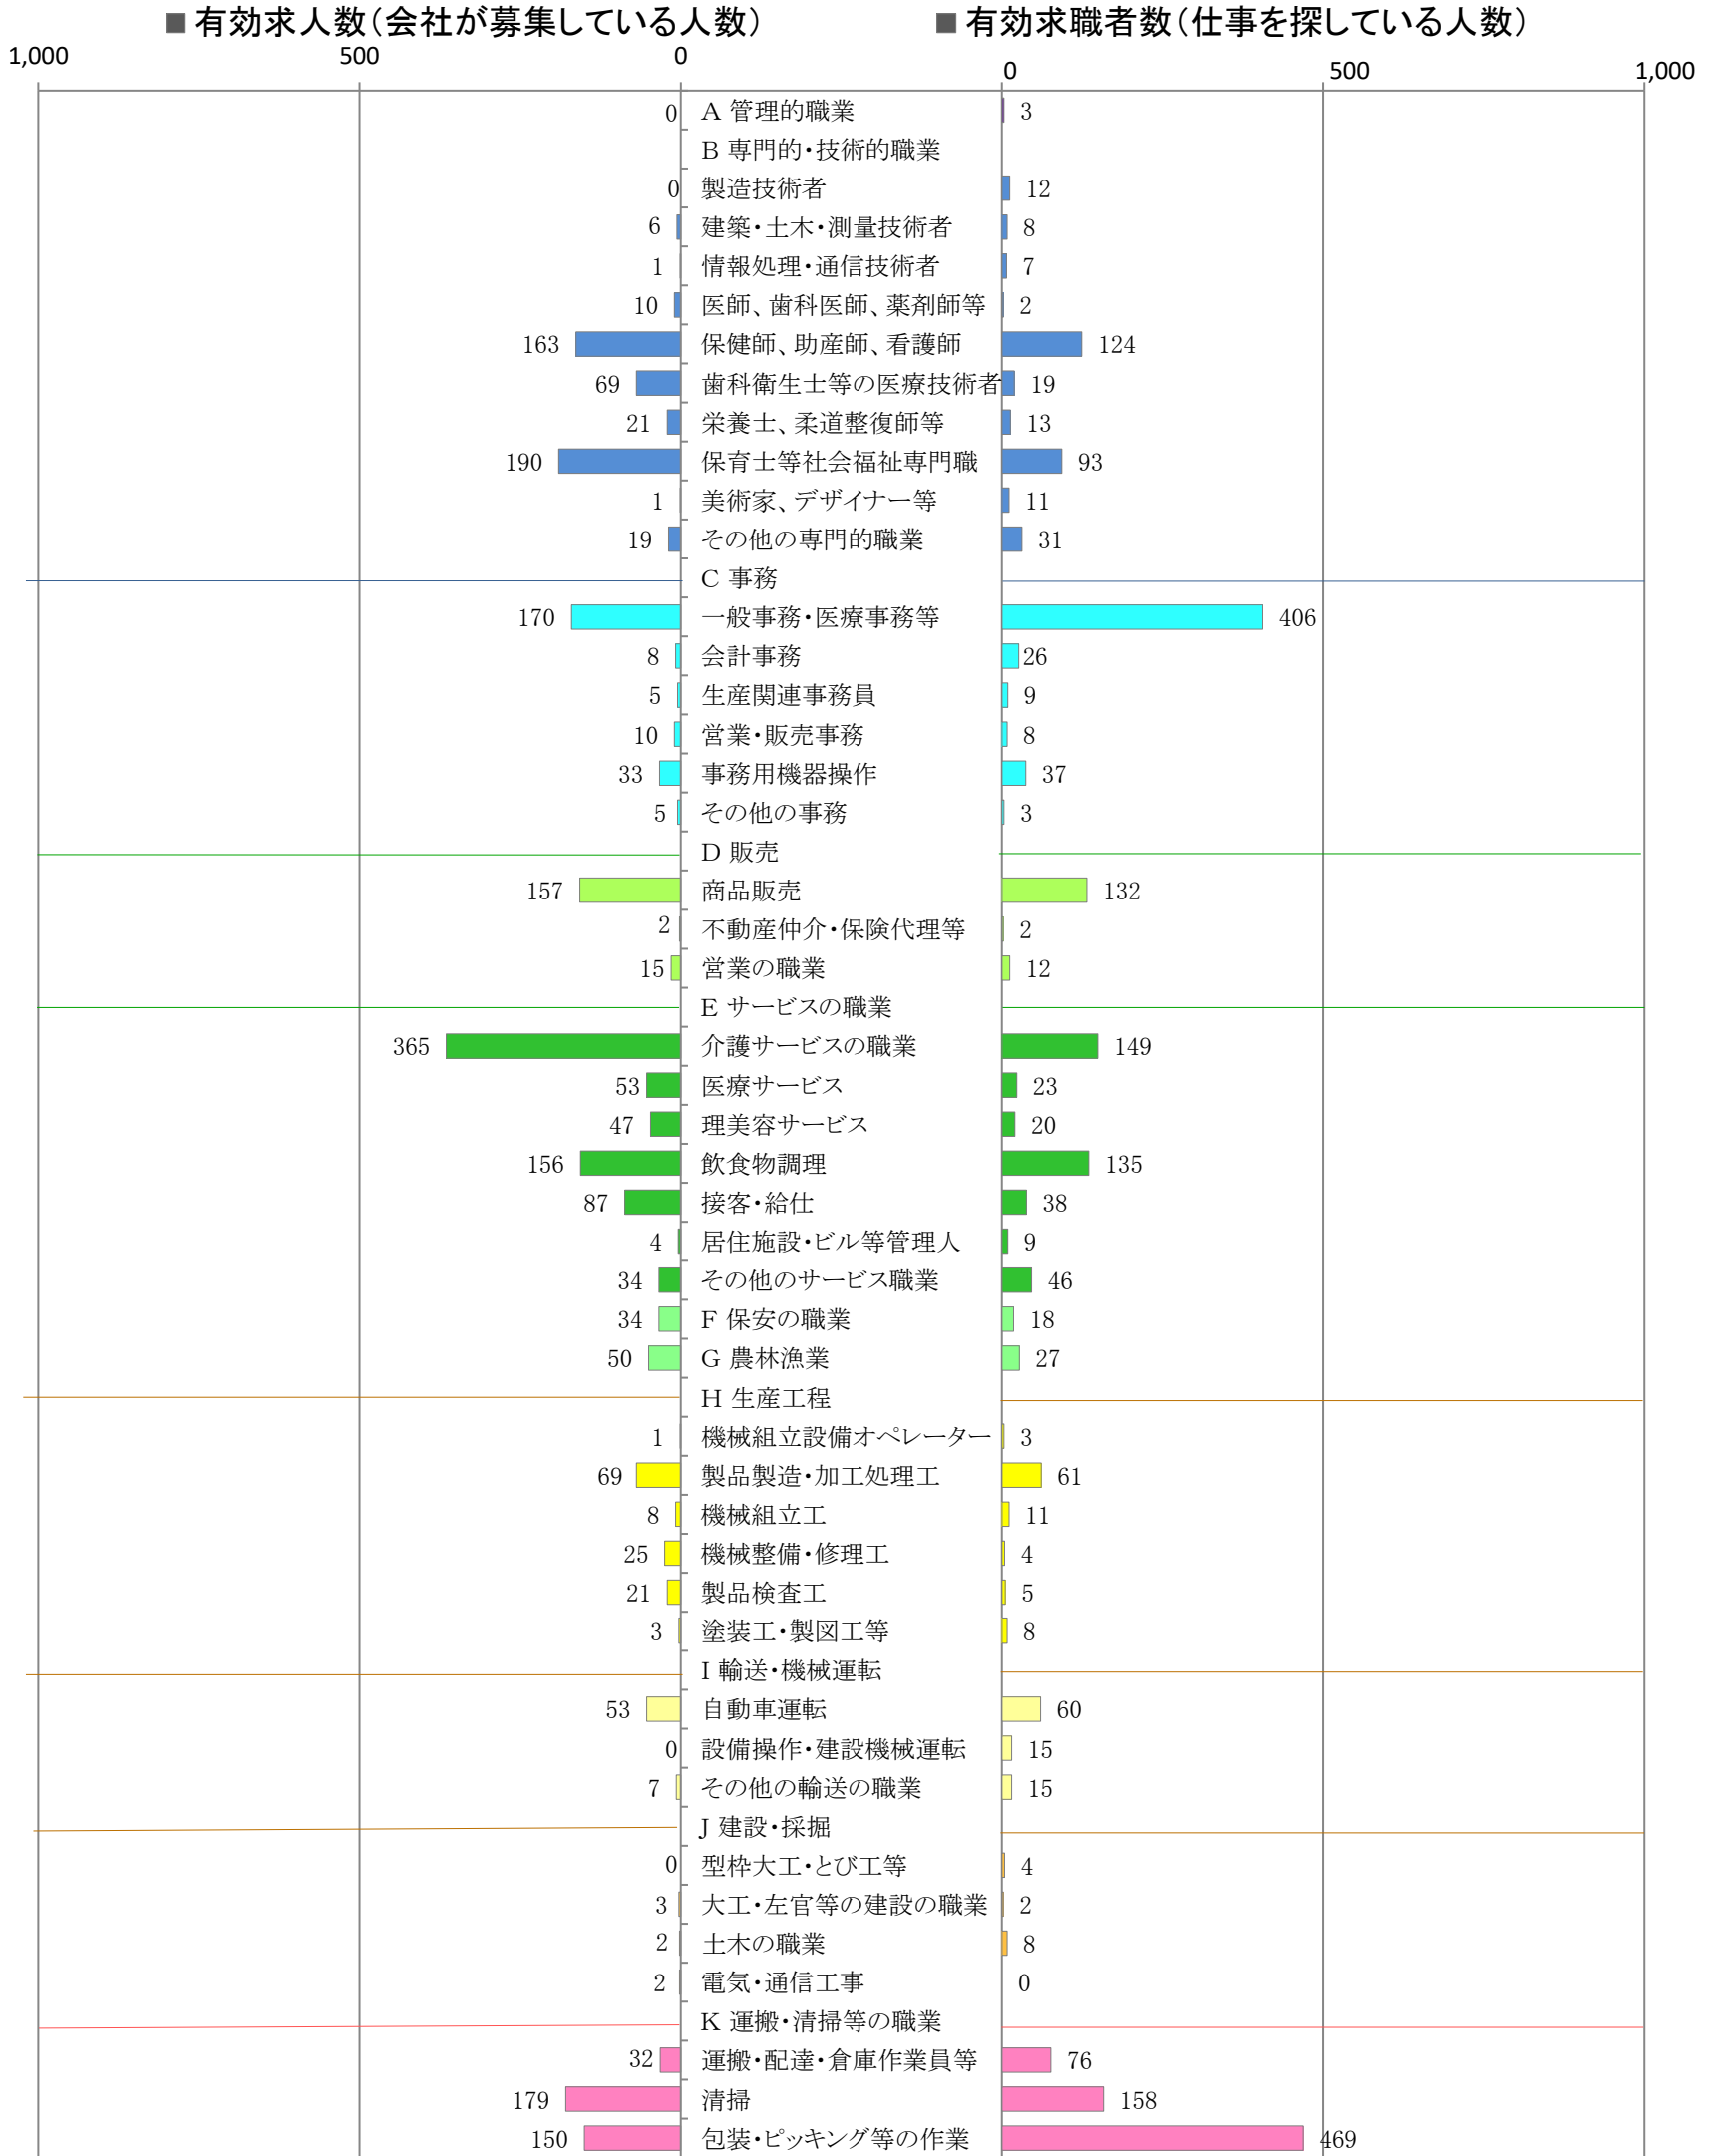

〈筑豊地域：バランスシート〉

令和6年6月

職業別：有効求人・求職状況(常用・パート)

※1 ハローワーク飯塚、直方、田川の合計数

※2 福岡労働局ホームページ([https://jsite.mhlw.go.jp/fukuoka-roudoukyoku/jirei\\_toukei/kyujin\\_kyushoku/toukei/\\_120538.html](https://jsite.mhlw.go.jp/fukuoka-roudoukyoku/jirei_toukei/kyujin_kyushoku/toukei/_120538.html))でも公開しています。

※3 ハローワークインターネットサービスの機能拡充に伴い、令和3年9月以降の数値には、ハローワークに来所せず、オンライン上で「求職者マイページ」を開設した求職者数が含まれます。

※4 令和5年4月分以降は、平成21年12月改定の「日本標準職業分類」に基づく区分で算出しています。