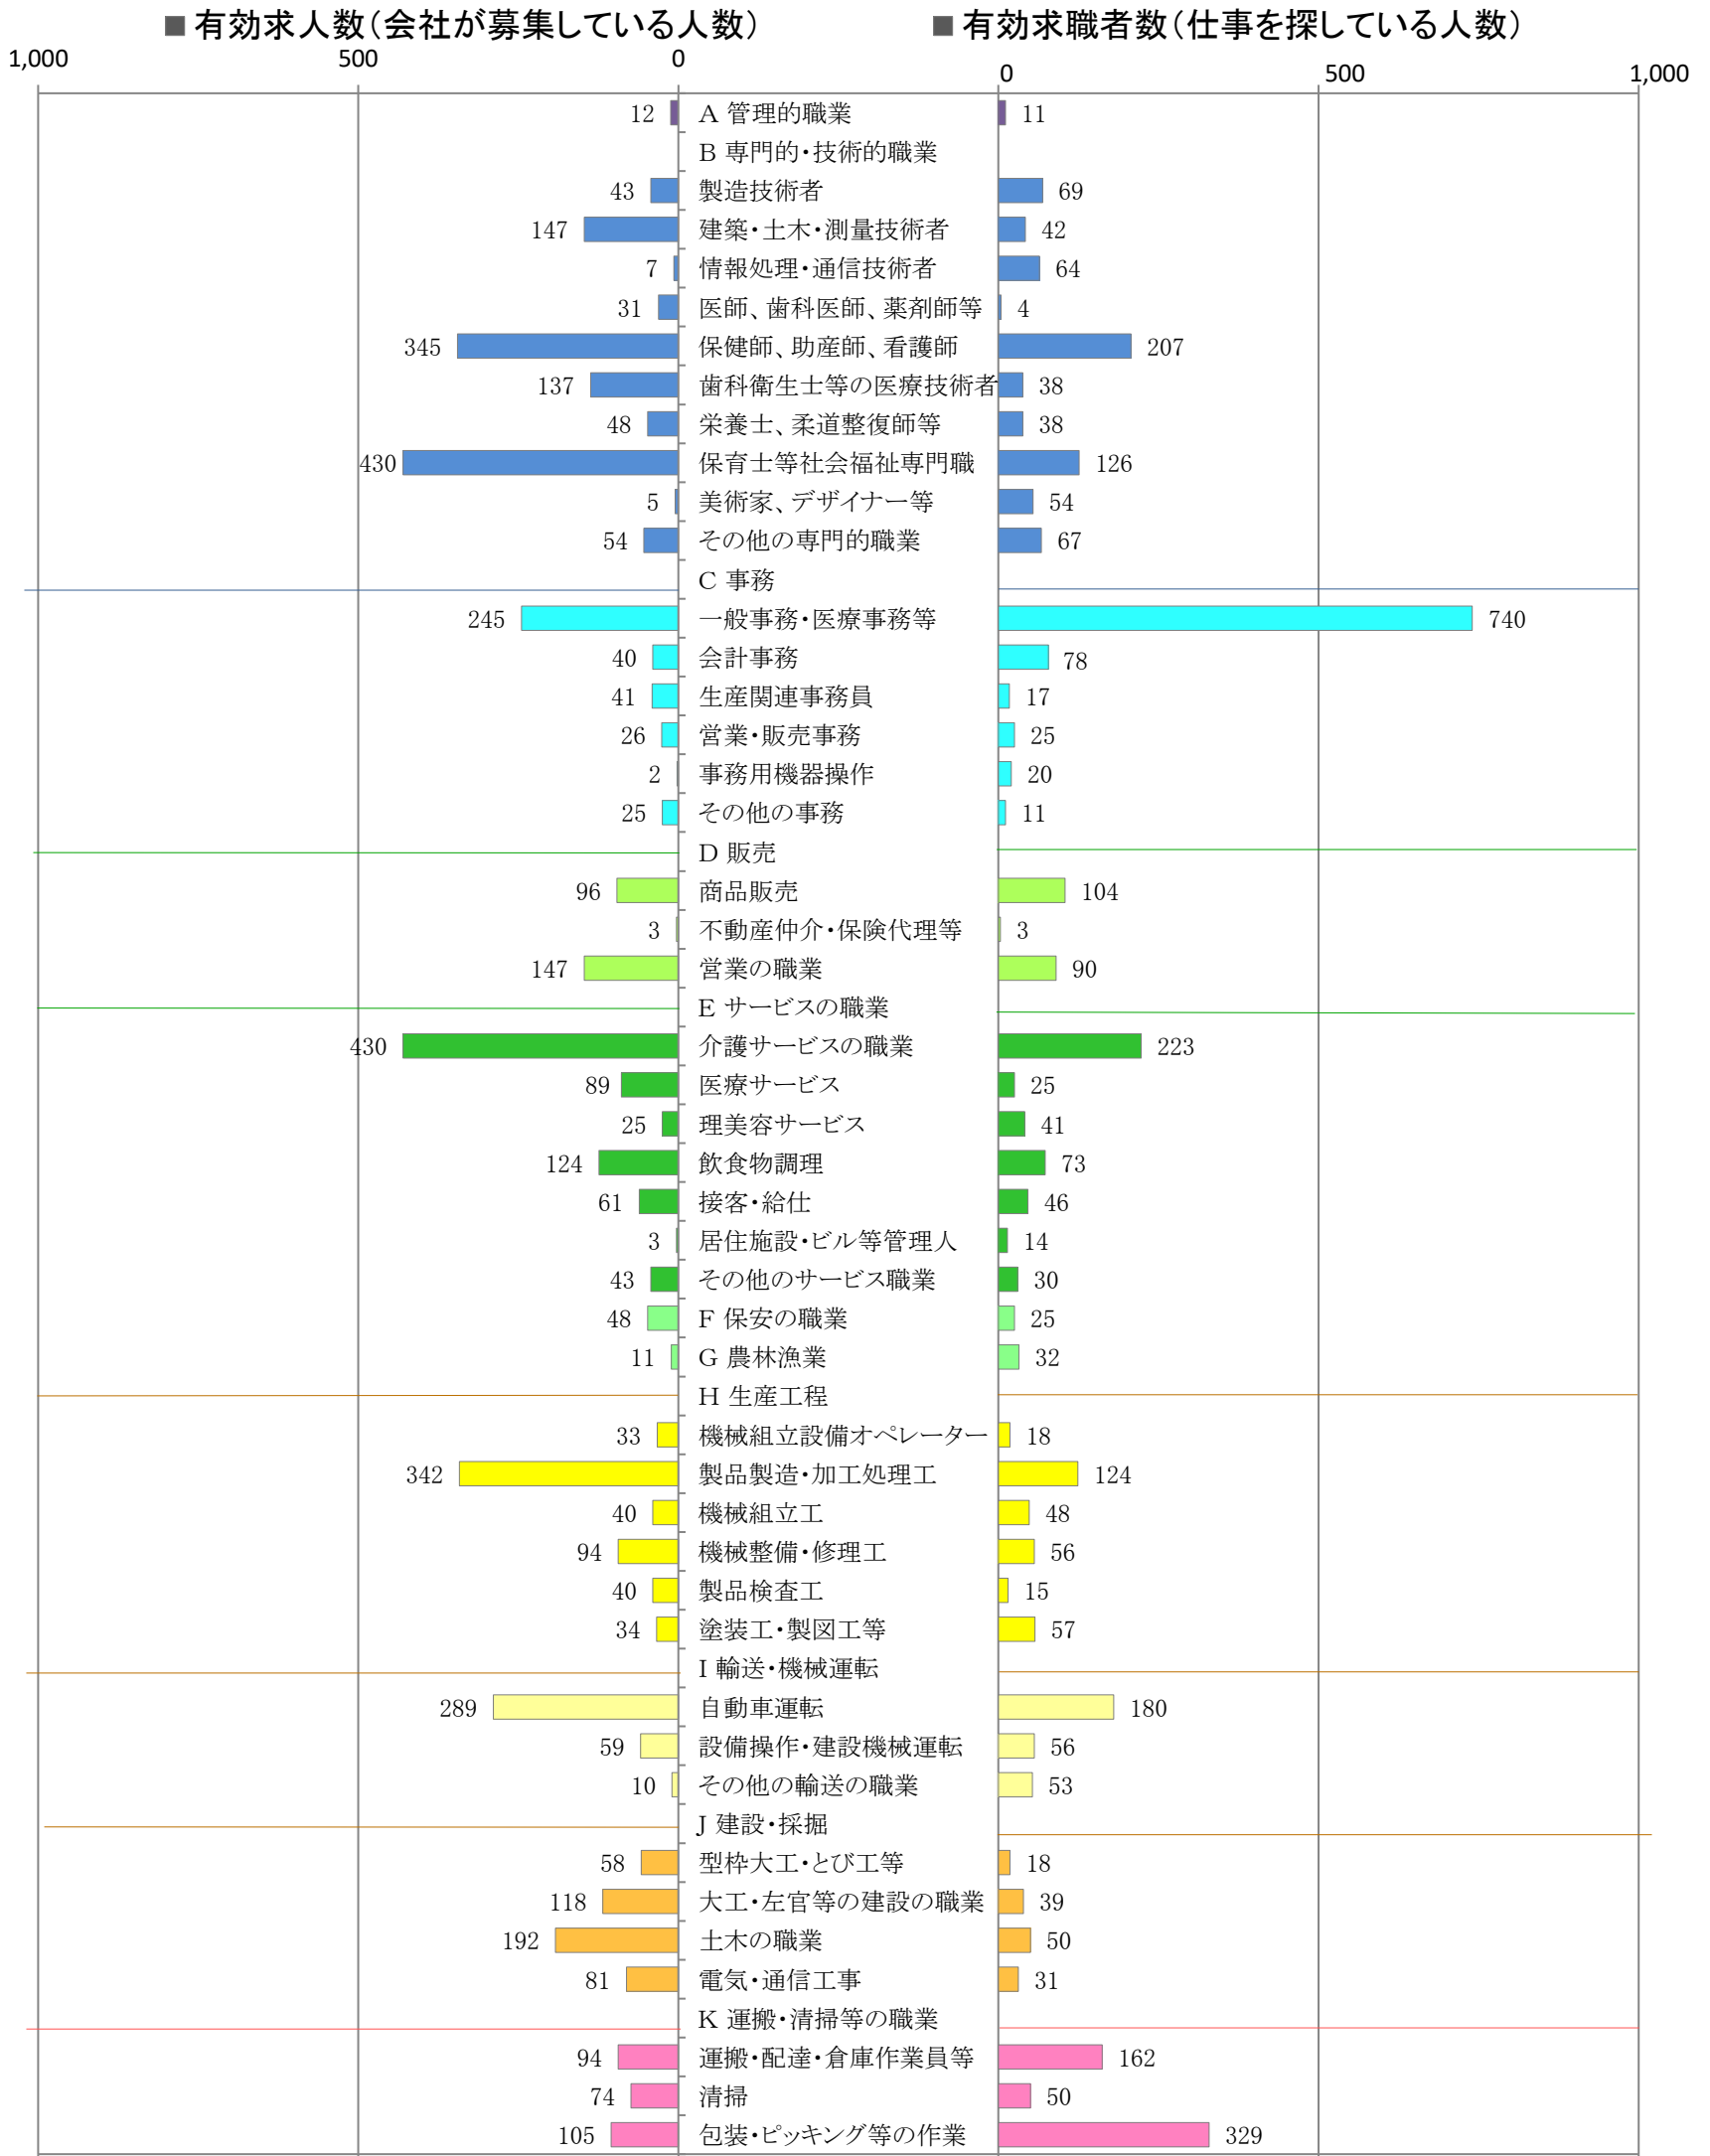

〈筑豊地域: バランスシート〉

令和6年6月

職業別: 有効求人・求職状況(常用・フルタイム)

※1 ハローワーク飯塚、直方、田川の合計数

※2 福岡労働局ホームページ([https://jsite.mhlw.go.jp/fukuoka-roudoukyoku/jirei\\_toukei/kyujin\\_kyushoku/toukei/\\_120538.html](https://jsite.mhlw.go.jp/fukuoka-roudoukyoku/jirei_toukei/kyujin_kyushoku/toukei/_120538.html))でも公開しています。

※3 ハローワークインターネットサービスの機能拡充に伴い、令和3年9月以降の数値には、ハローワークに来所せず、オンライン上で「求職者マイページ」を開設した求職者数が含まれます。

※4 令和5年4月分以降は、平成21年12月改定の「日本標準職業分類」に基づく区分で算出しています。