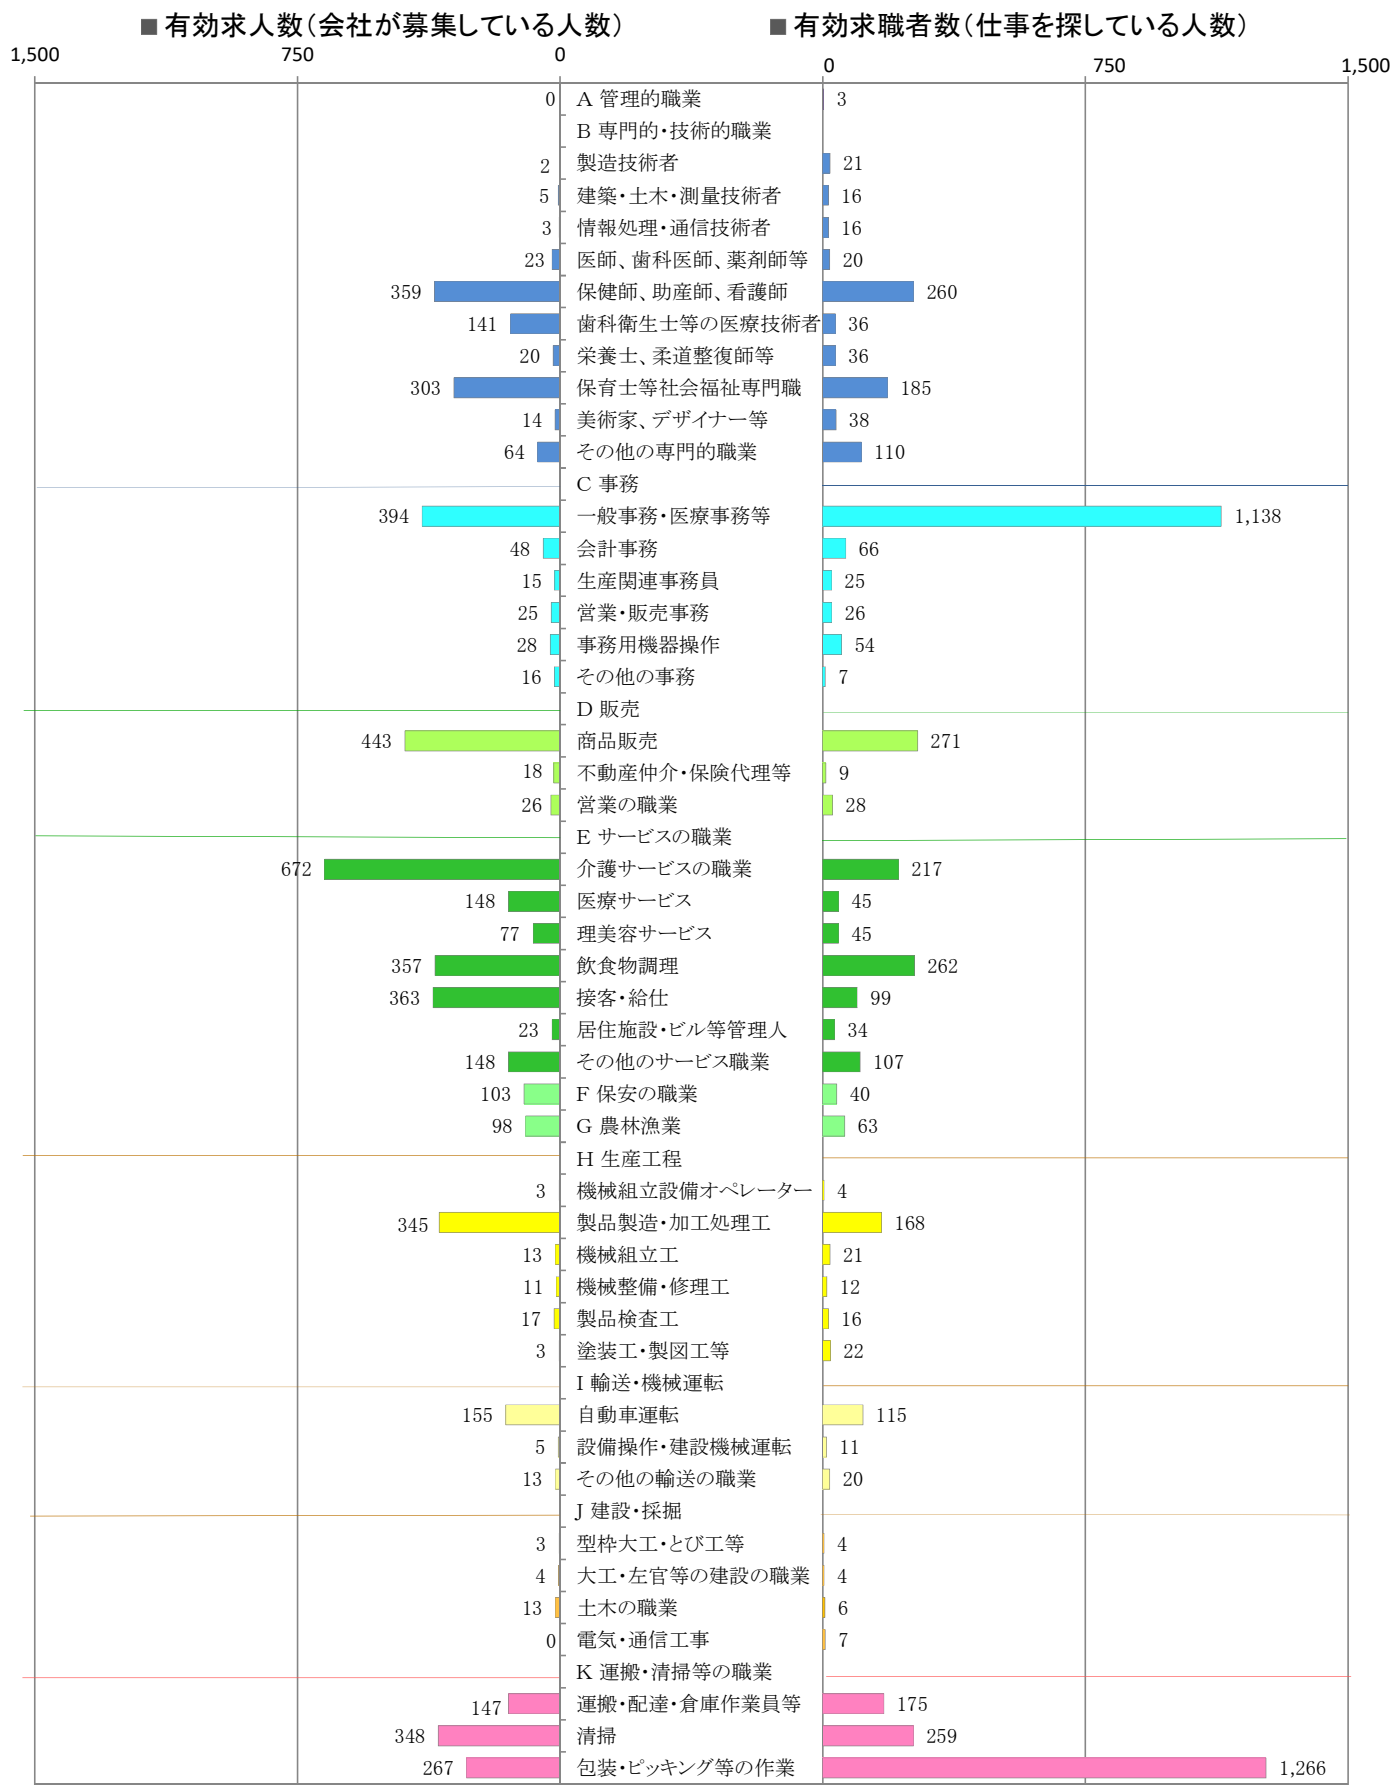

〈南部地域：バランスシート〉
職業別：有効求人・求職状況（常用・パート）

令和6年5月

※1 ハローワーク大牟田、久留米、八女、朝倉の合計数
 ※2 福岡労働局ホームページ(https://jsite.mhlw.go.jp/fukuoka-roudoukyoku/jirei_toukei/kyujin_kyushoku/toukei/_120538.html)でも公開しています。
 ※3 ハローワークインターネットサービスの機能拡充に伴い、令和3年9月以降の数値には、ハローワークに来所せず、オンライン上で「求職者マイページ」を開設した求職者数が含まれます。
 ※4 令和5年4月以降は、平成21年12月改定の「日本標準職業分類」に基づく区分で算出しています。