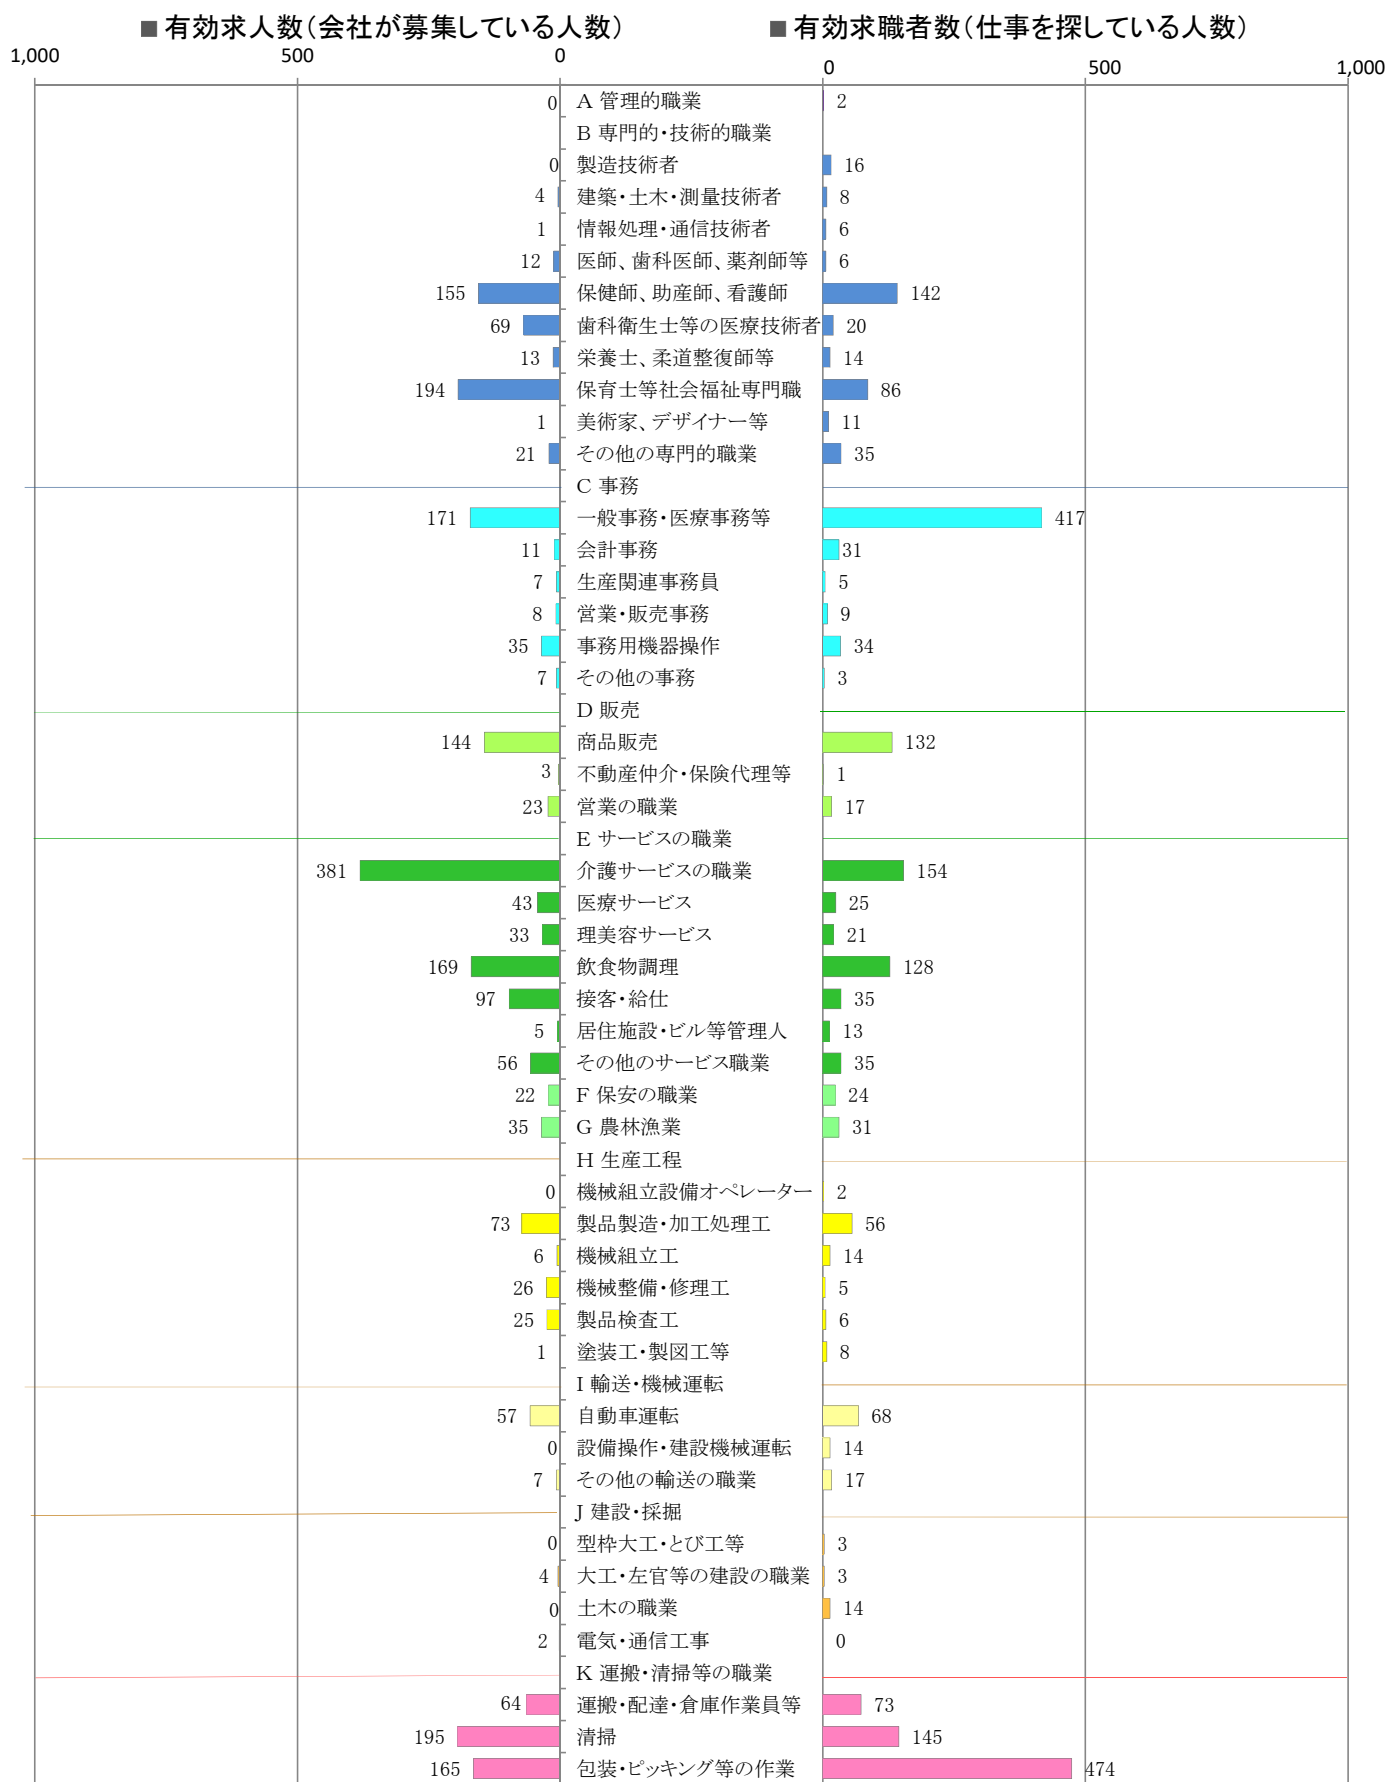

〈筑豊地域：バランスシート〉
職業別：有効求人・求職状況（常用・パート）

令和6年5月

※1 ハローワーク飯塚、直方、田川の合計数
 ※2 福岡労働局ホームページ(https://jsite.mhlw.go.jp/fukuoka-roudoukyoku/jirei_toukei/kyujin_kyushoku/toukei/_120538.html)でも公開しています。
 ※3 ハローワークインターネットサービスの機能拡充に伴い、令和3年9月以降の数値には、ハローワークに来所せず、オンライン上で「求職者マイページ」を開設した求職者数が含まれます。
 ※4 令和5年4月分以降は、平成21年12月改定の「日本標準職業分類」に基づく区分で算出しています。