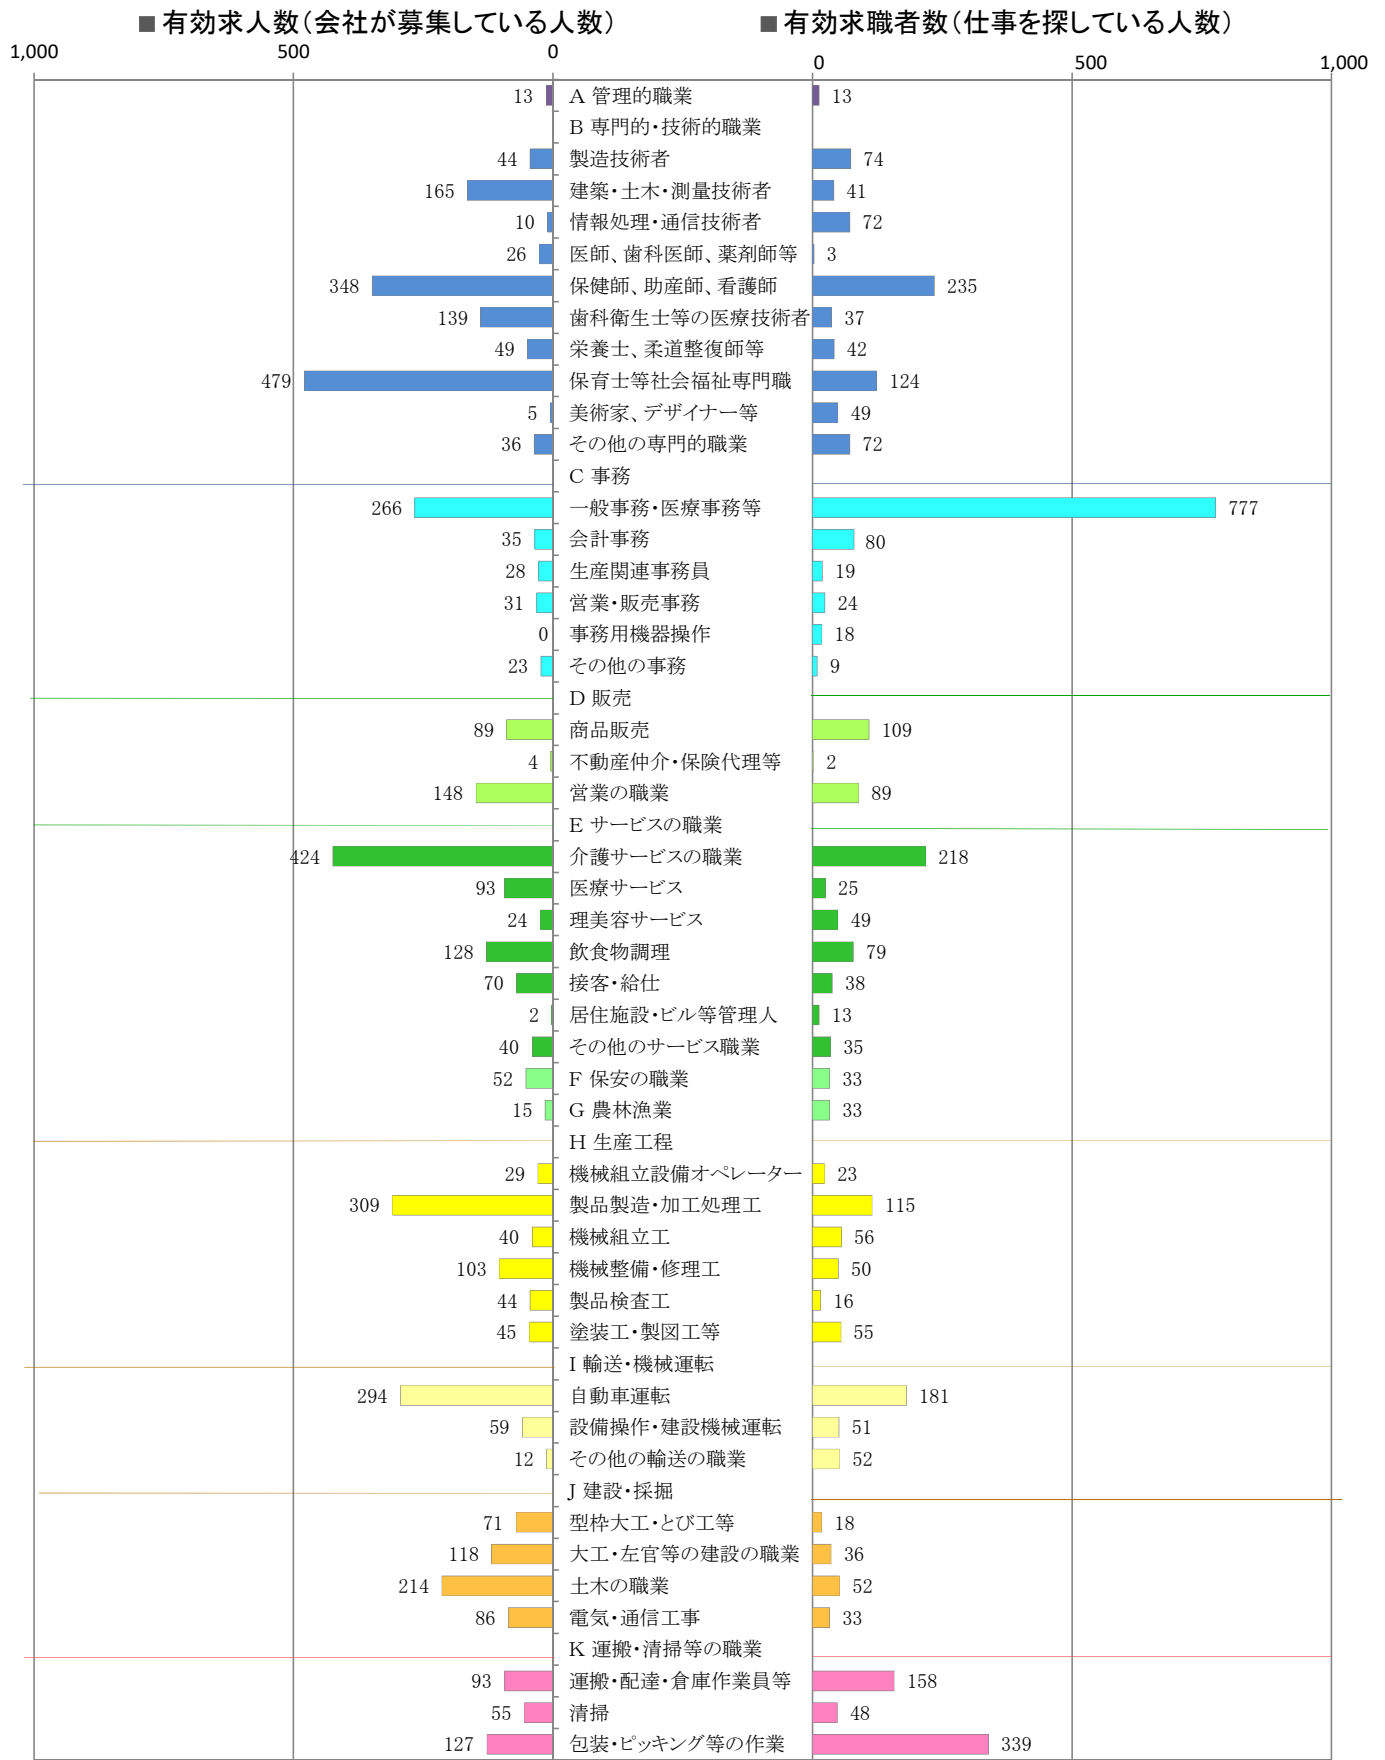

〈筑豊地域：バランスシート〉

職業別：有効求人・求職状況(常用・フルタイム)

※1 ハローワーク飯塚、直方、田川の合計数

※2 福岡労働局ホームページ([https://jsite.mhlw.go.jp/fukuoka-roudoukyoku/jirei\\_toukei/kyujin\\_kyushoku/toukei/\\_120538.html](https://jsite.mhlw.go.jp/fukuoka-roudoukyoku/jirei_toukei/kyujin_kyushoku/toukei/_120538.html))でも公開しています。

※3 ハローワークインターネットサービスの機能拡充に伴い、令和3年9月以降の数値には、ハローワークに来所せず、オンライン上で「求職者マイページ」を開設した求職者数が含まれます。

※4 令和5年4月分以降は、平成21年12月改定の「日本標準職業分類」に基づく区分で算出しています。