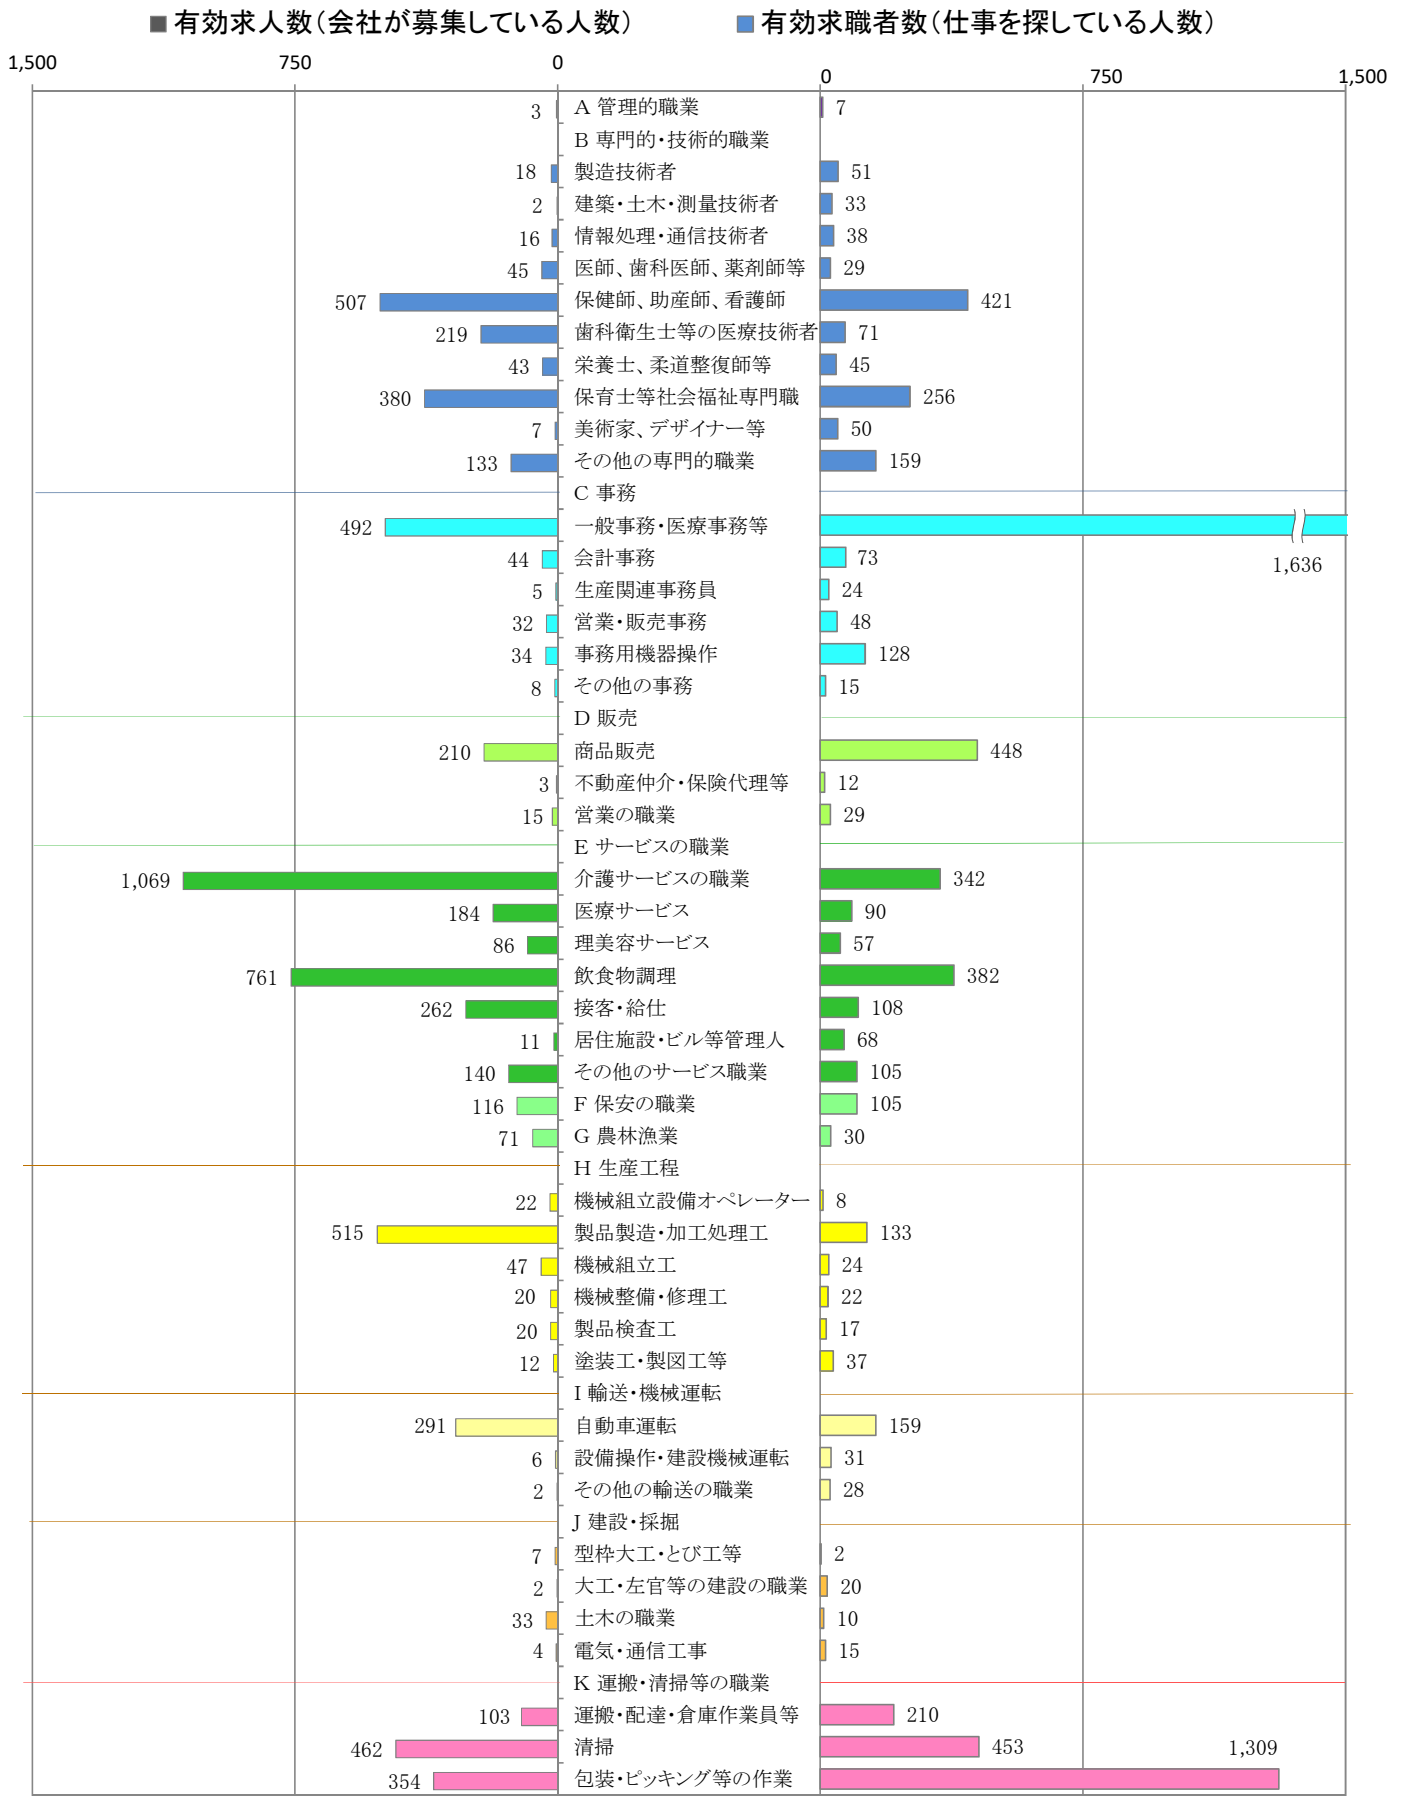

〈北九州地域：バランスシート〉
職業別：有効求人・求職状況(常用・パート)

令和6年5月

※1 ハローワーク小倉、八幡、行橋の合計数
 ※2 福岡労働局ホームページ(https://jsite.mhlw.go.jp/fukuoka-roudoukyoku/jirei_toukei/kyujin_kyushoku/toukei/_120538.html)でも公開しています。
 ※3 ハローワークインターネットサービスの機能拡充に伴い、令和3年9月以降の数値には、ハローワークに来所せず、オンライン上で「求職者マイページ」を開設した求職者数が含まれます。
 ※4 令和5年4月分以降は、平成21年12月改定の「日本標準職業分類」に基づく区分で算出しています。