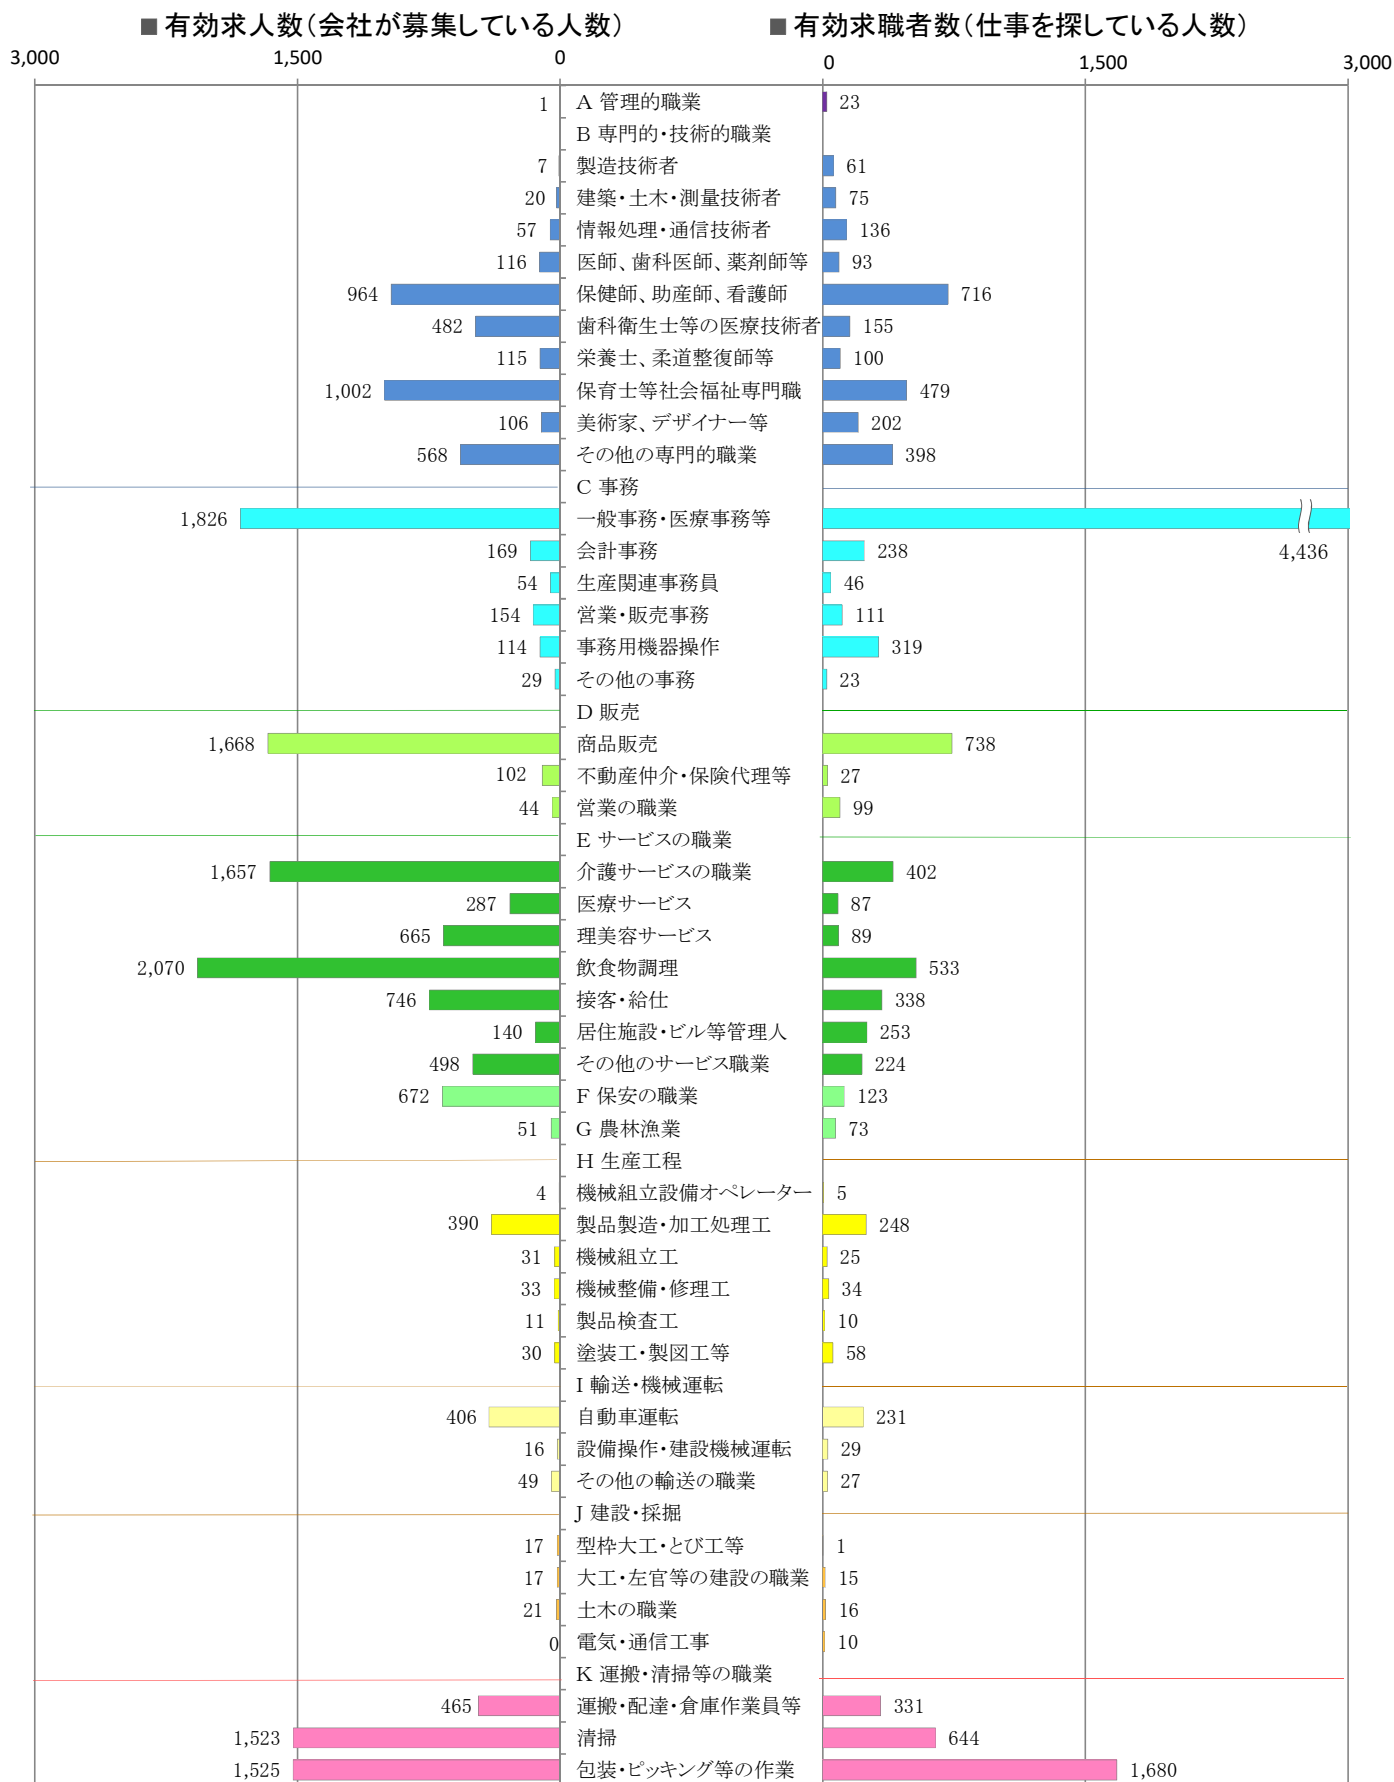

〈福岡地域:バランスシート〉
職業別:有効求人・求職状況(常用・パート)

令和6年5月

※1 ハローワーク福岡中央、福岡東、福岡南、福岡西の合計数
 ※2 福岡労働局ホームページ(https://jsite.mhlw.go.jp/fukuoka-roudoukyoku/jirei_toukei/kyujin_kyushoku/toukei/_120538.html)でも公開しています。
 ※3 ハローワークインターネットサービスの機能拡充に伴い、令和3年9月以降の数値には、ハローワークに来所せず、オンライン上で「求職者マイページ」を開設した求職者数が含まれます。
 ※4 令和5年4月分以降は、平成21年12月改定の「日本標準職業分類」に基づく区分で算出しています。