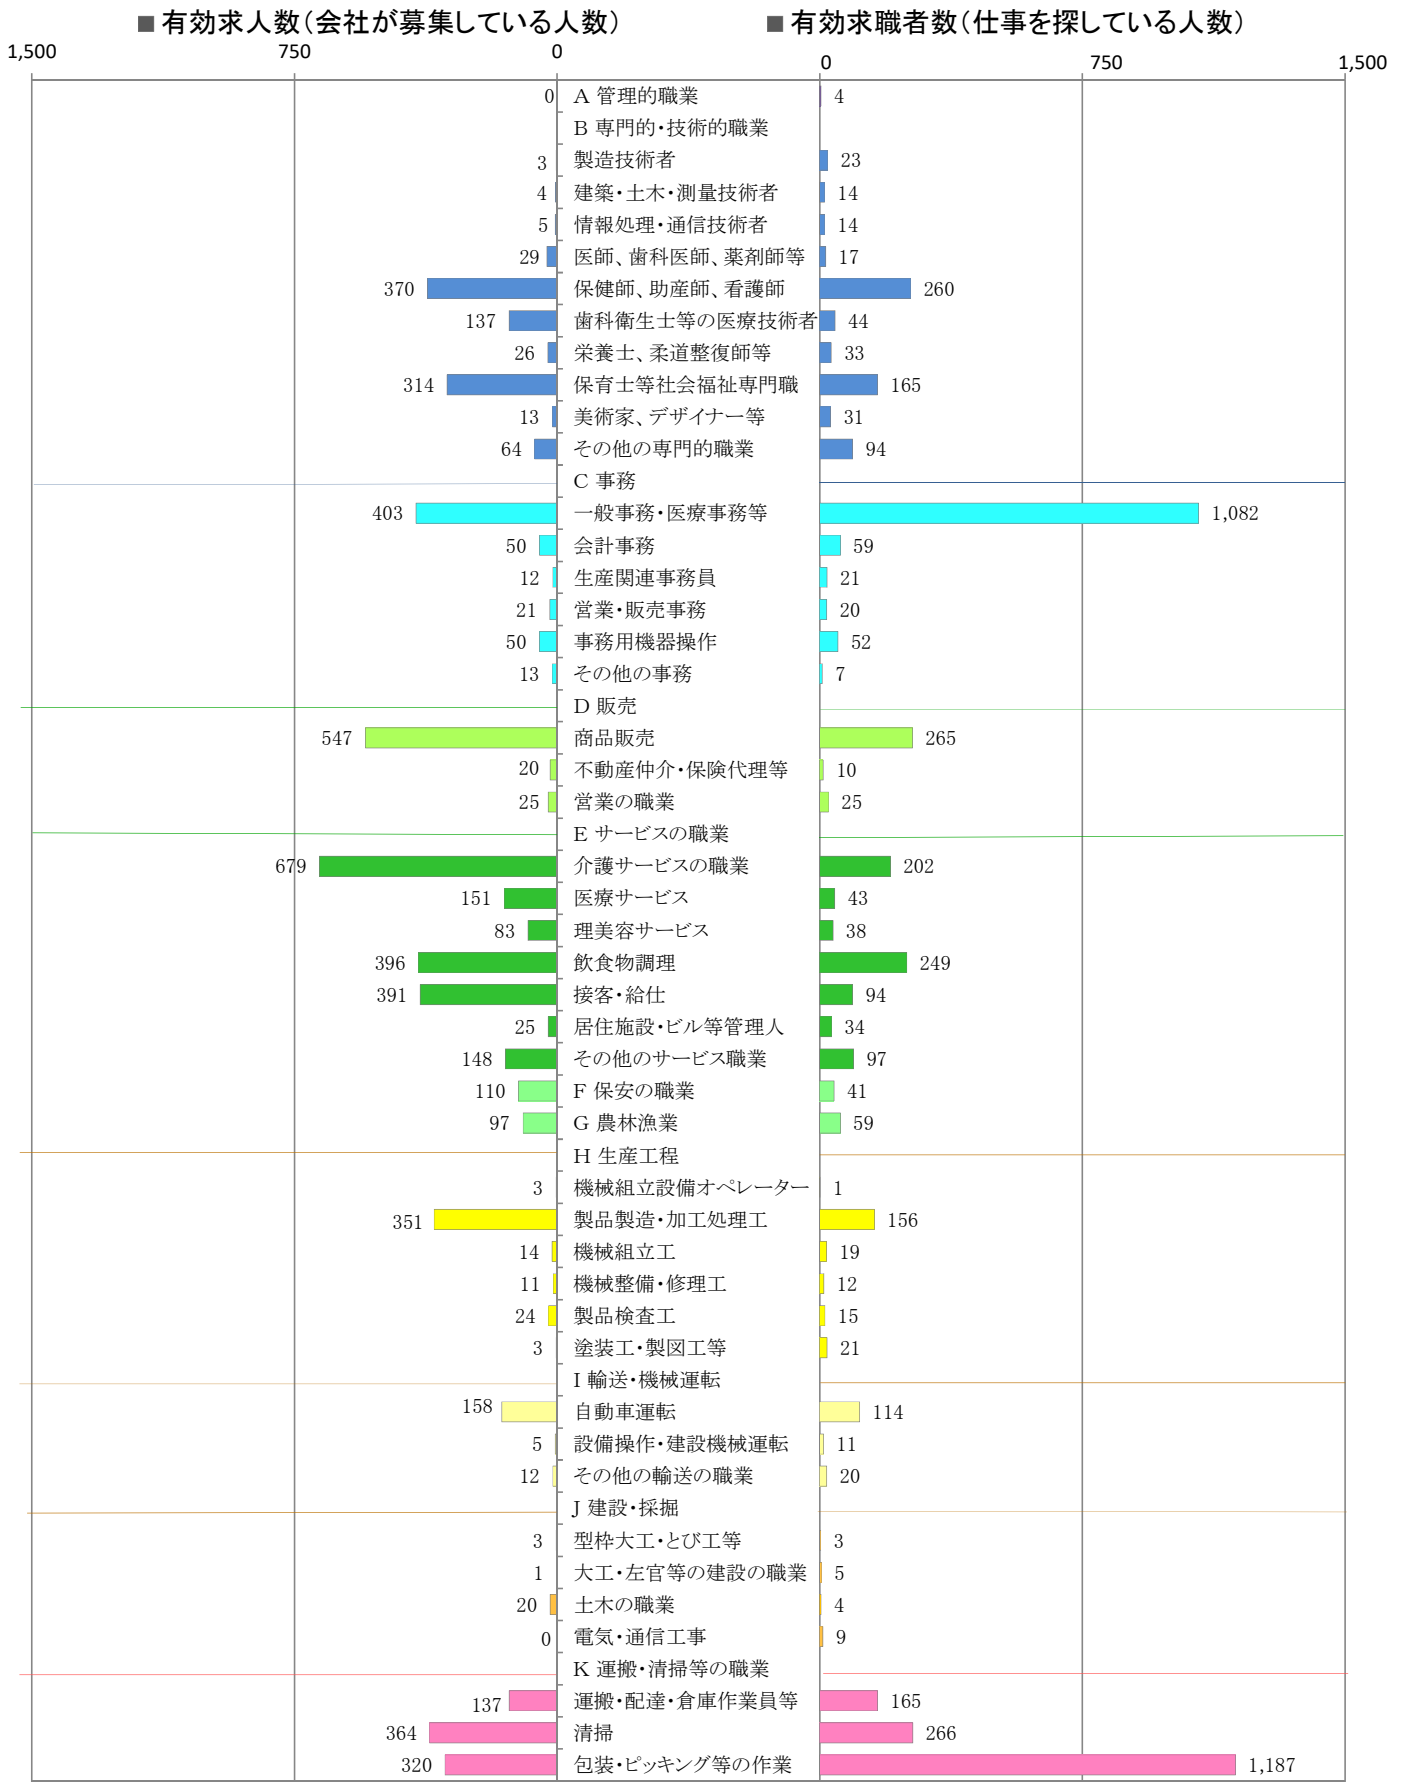

〈南部地域：バランスシート〉  
職業別：有効求人・求職状況（常用・パート）

令和6年4月

※1 ハローワーク大牟田、久留米、八女、朝倉の合計数  
 ※2 福岡労働局ホームページ([https://jsite.mhlw.go.jp/fukuoka-roudoukyoku/jirei\\_toukei/kyujin\\_kyushoku/toukei/\\_120538.html](https://jsite.mhlw.go.jp/fukuoka-roudoukyoku/jirei_toukei/kyujin_kyushoku/toukei/_120538.html))でも公開しています。  
 ※3 ハローワークインターネットサービスの機能拡充に伴い、令和3年9月以降の数値には、ハローワークに来所せず、オンライン上で「求職者マイページ」を開設した求職者数が含まれます。  
 ※4 令和5年4月分以降は、平成21年12月改定の「日本標準職業分類」に基づく区分で算出しています。