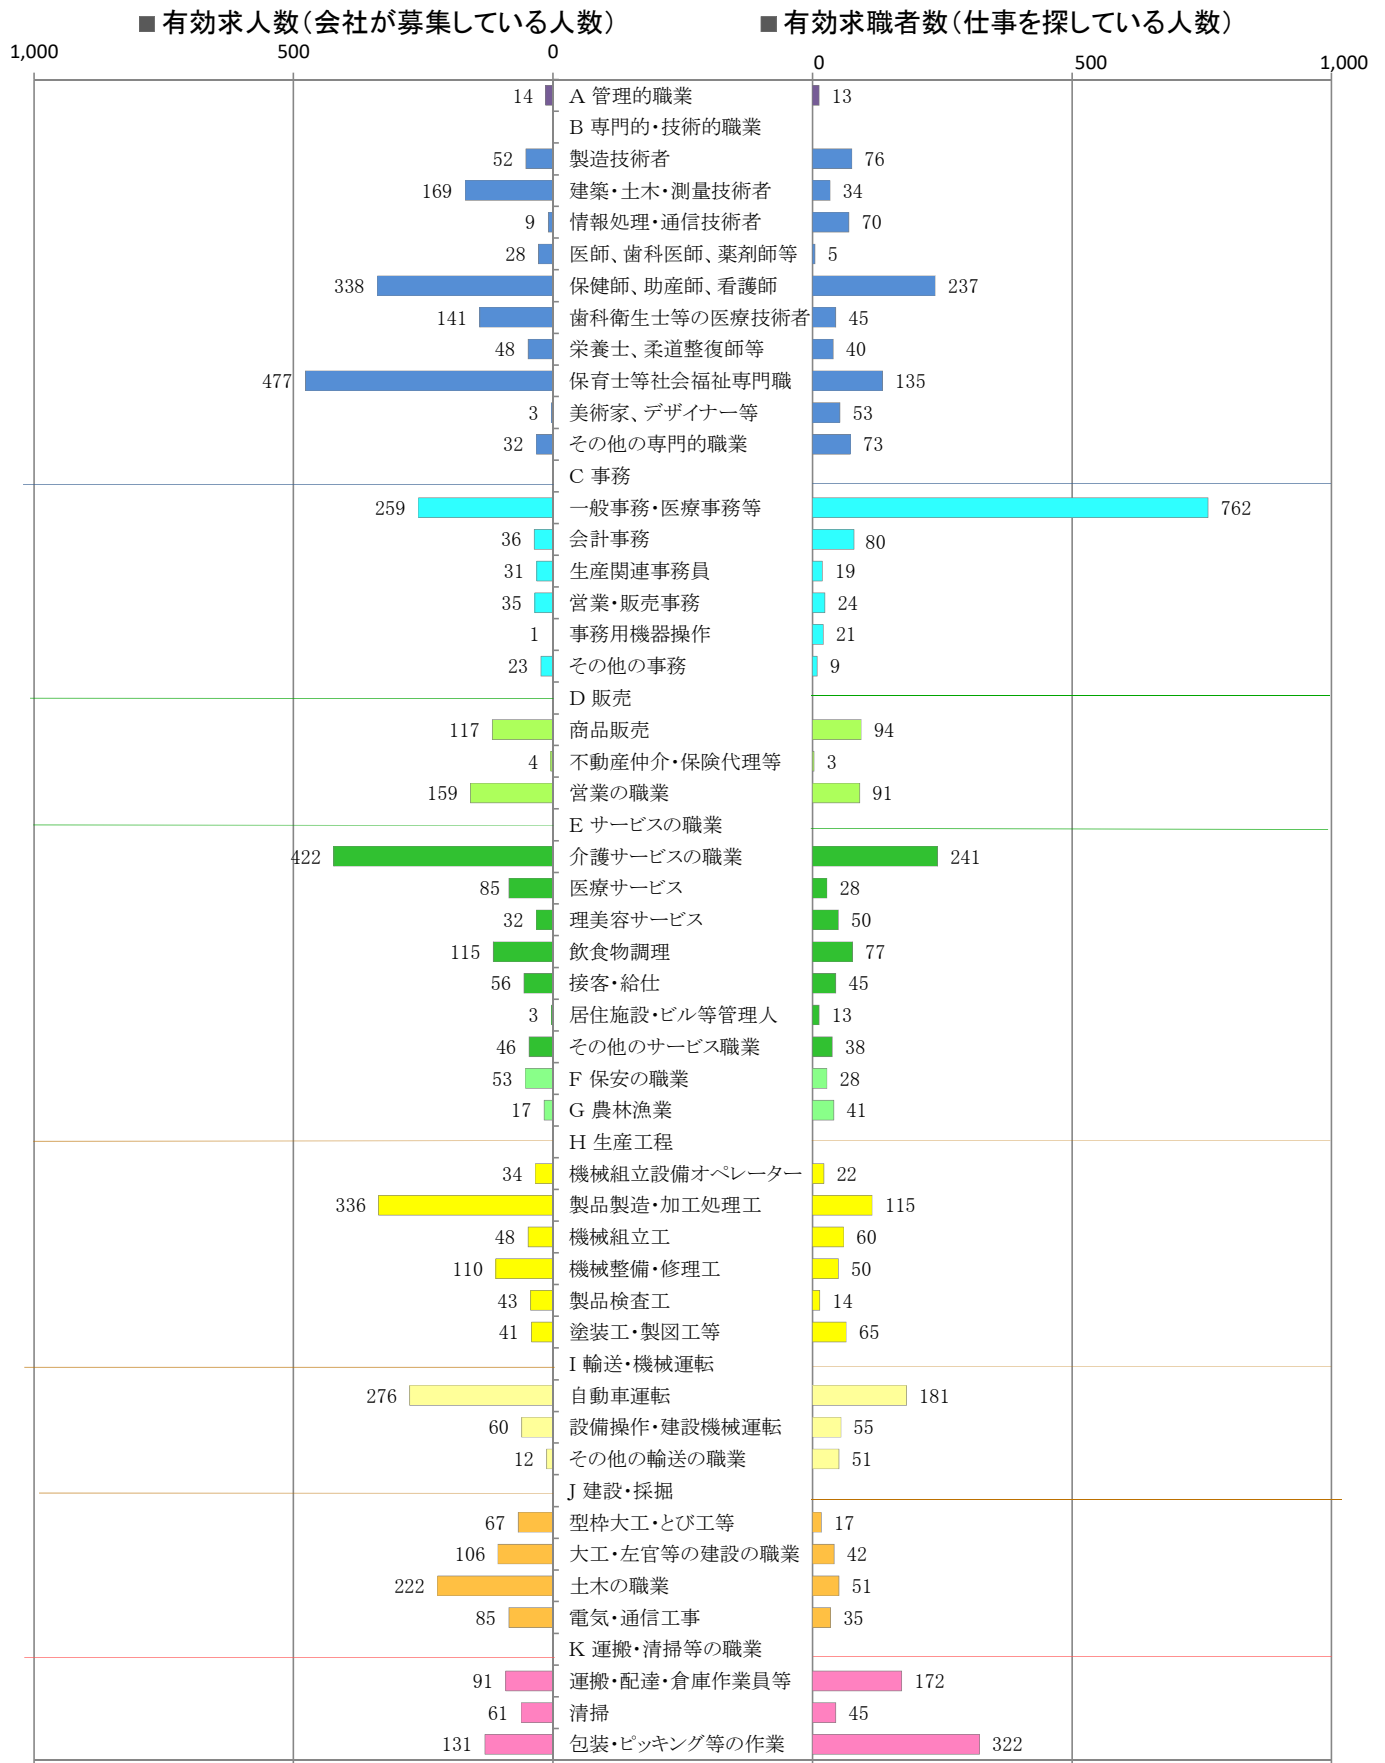

〈筑豊地域：バランスシート〉
職業別：有効求人・求職状況（常用・フルタイム）

令和6年4月

※1 ハローワーク飯塚、直方、田川の合計数
 ※2 福岡労働局ホームページ(https://jsite.mhlw.go.jp/fukuoka-roudoukyoku/jirei_toukei/kyujin_kyushoku/toukei/_120538.html)でも公開しています。
 ※3 ハローワークインターネットサービスの機能拡充に伴い、令和3年9月以降の数値には、ハローワークに来所せず、オンライン上で「求職者マイページ」を開設した求職者数が含まれます。
 ※4 令和5年4月分以降は、平成21年12月改定の「日本標準職業分類」に基づく区分で算出しています。