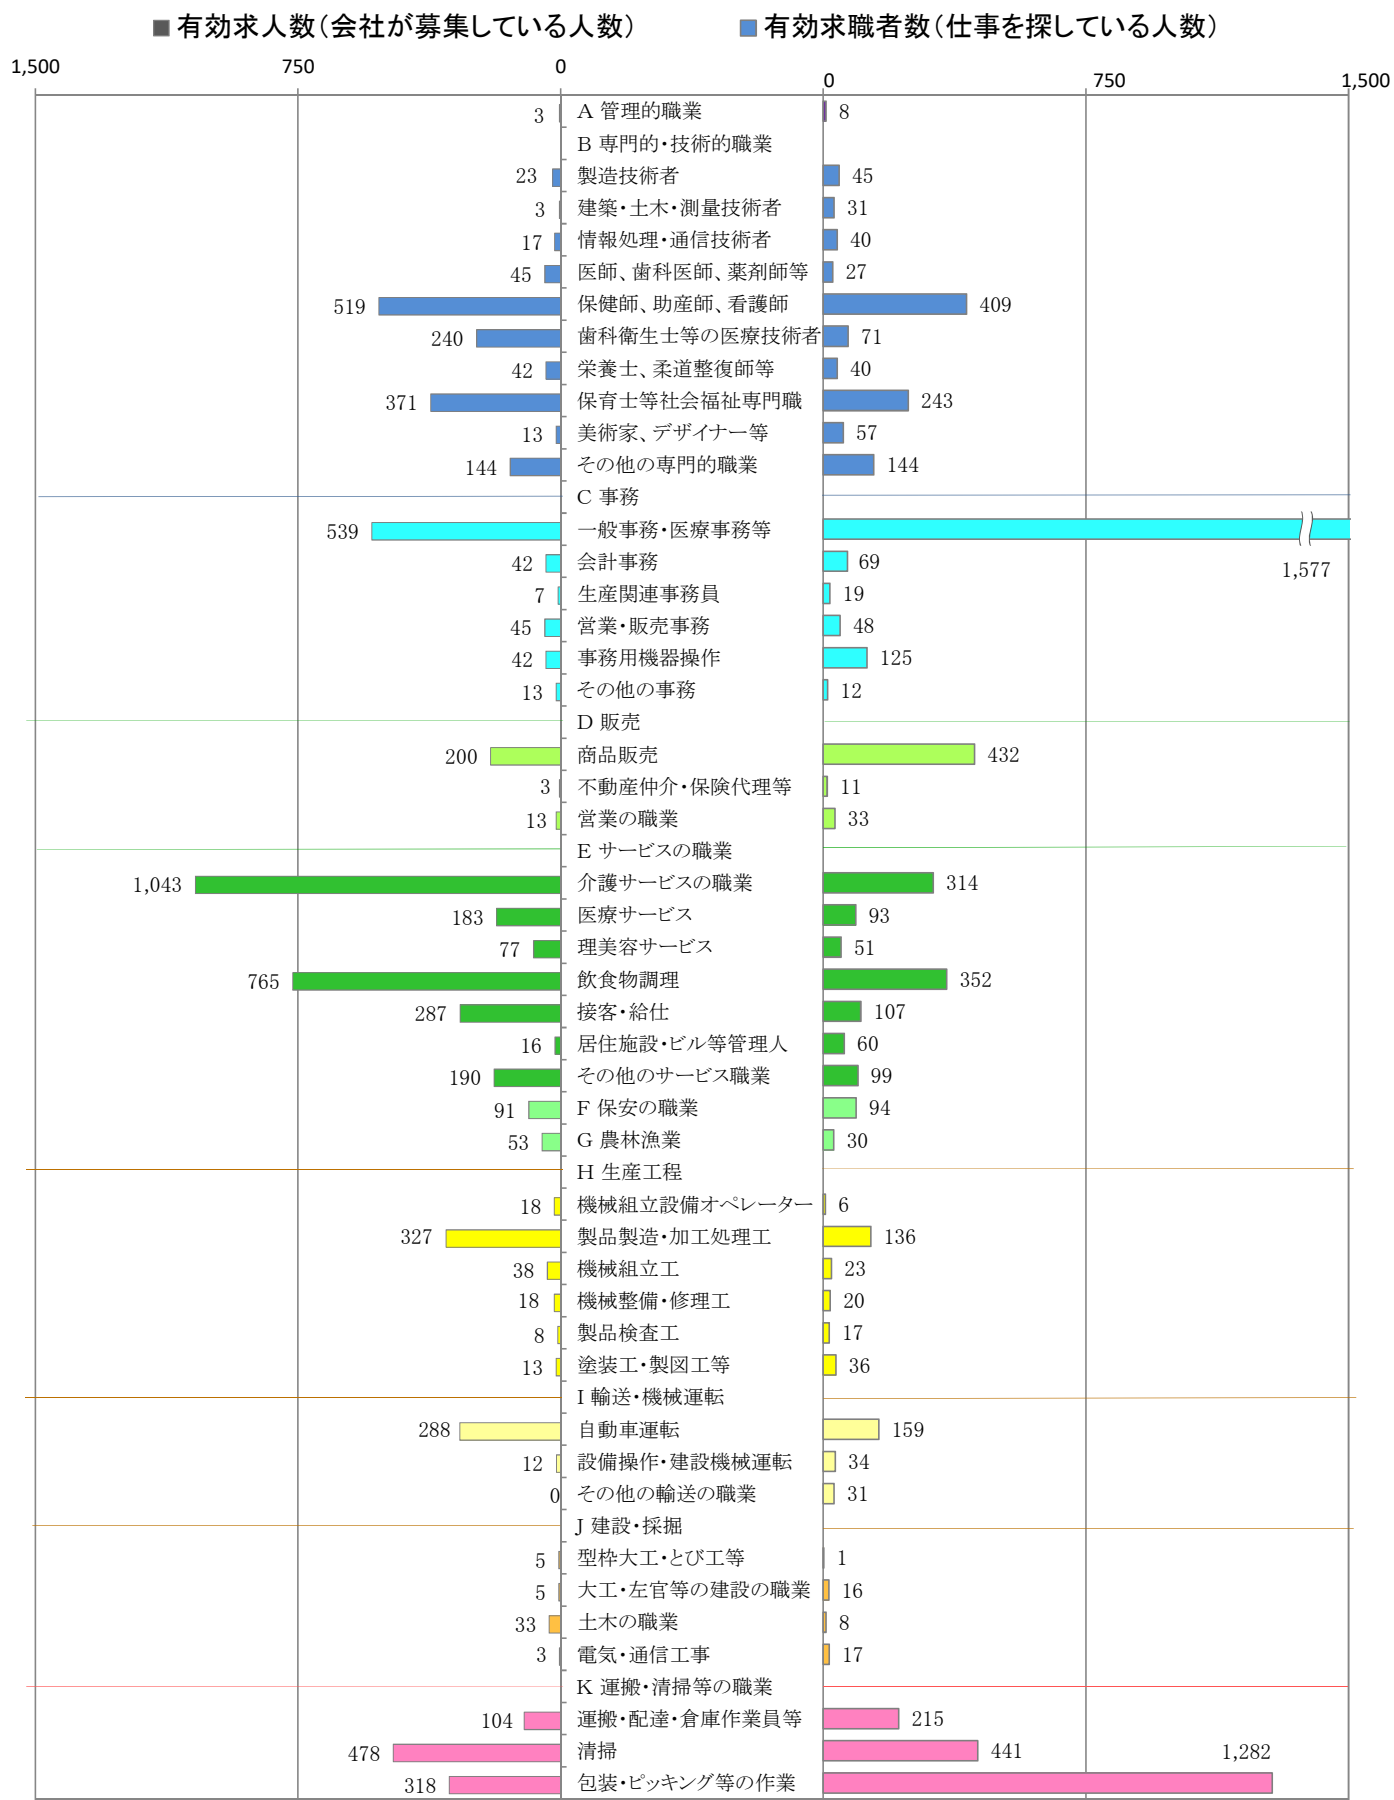

〈北九州地域：バランスシート〉
職業別：有効求人・求職状況(常用・パート)

令和6年4月

※1 ハローワーク小倉、八幡、行橋の合計数
 ※2 福岡労働局ホームページ(https://jsite.mhlw.go.jp/fukuoka-roudoukyoku/jirei_toukei/kyujin_kyushoku/toukei/_120538.html)でも公開しています。
 ※3 ハローワークインターネットサービスの機能拡充に伴い、令和3年9月以降の数値には、ハローワークに来所せず、オンライン上で「求職者マイページ」を開設した求職者数が含まれます。
 ※4 令和5年4月分以降は、平成21年12月改定の「日本標準職業分類」に基づく区分で算出しています。