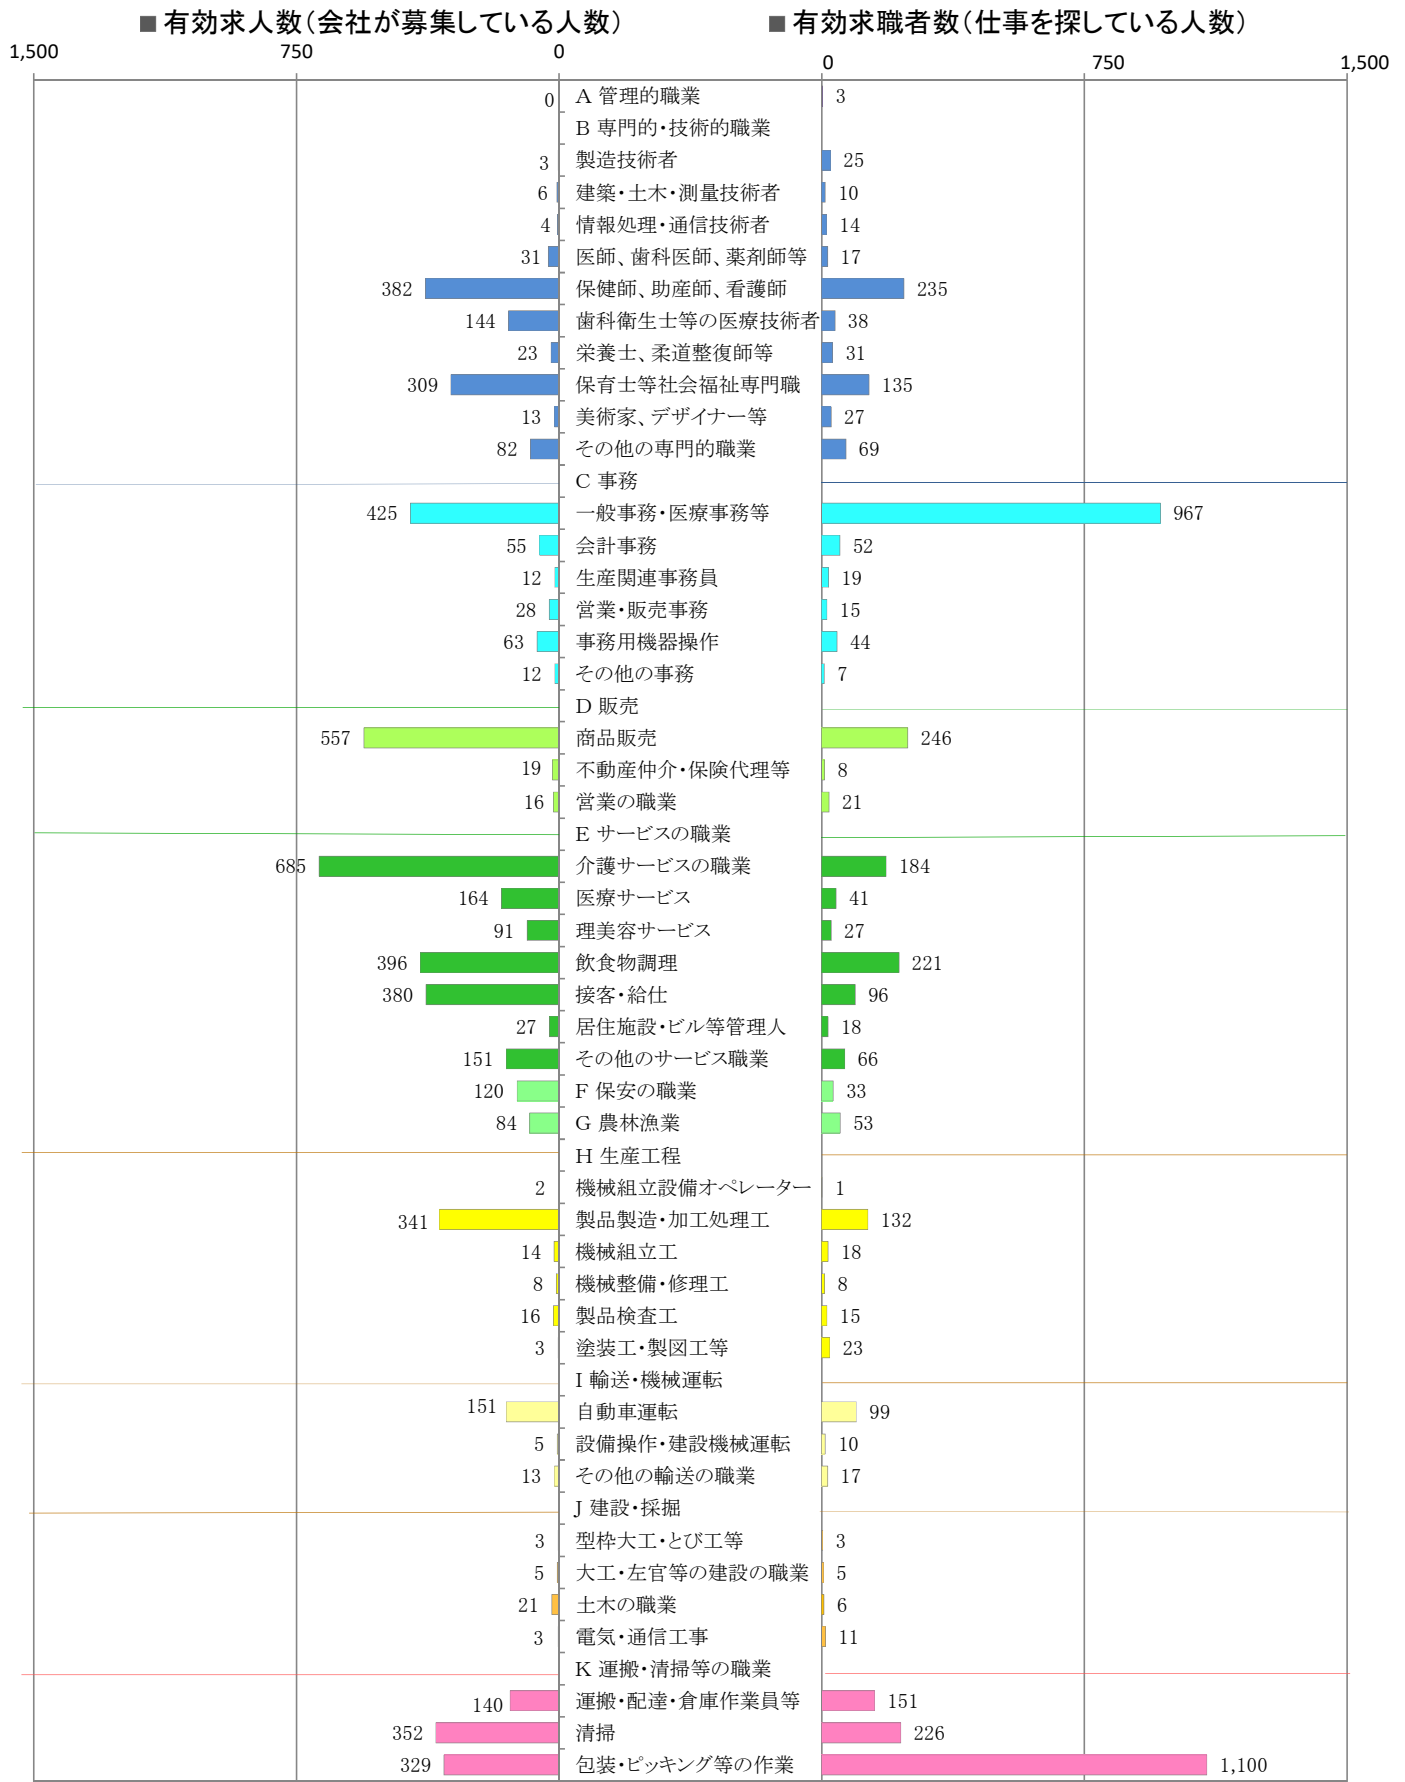

〈南部地域: バランスシート〉
職業別: 有効求人・求職状況(常用・パート)

令和6年3月

※1 ハローワーク大牟田、久留米、八女、朝倉の合計数

※2 福岡労働局ホームページ(https://jsite.mhlw.go.jp/fukuoka-roudoukyoku/jirei_toukei/kyujin_kyushoku/toukei/_120538.html)でも公開しています。

※3 ハローワークインターネットサービスの機能拡充に伴い、令和3年9月以降の数値には、ハローワークに来所せず、オンライン上で「求職者マイページ」を開設した求職者数が含まれます。

※4 令和5年4月以降は、平成21年12月改定の「日本標準職業分類」に基づく区分で算出しています。