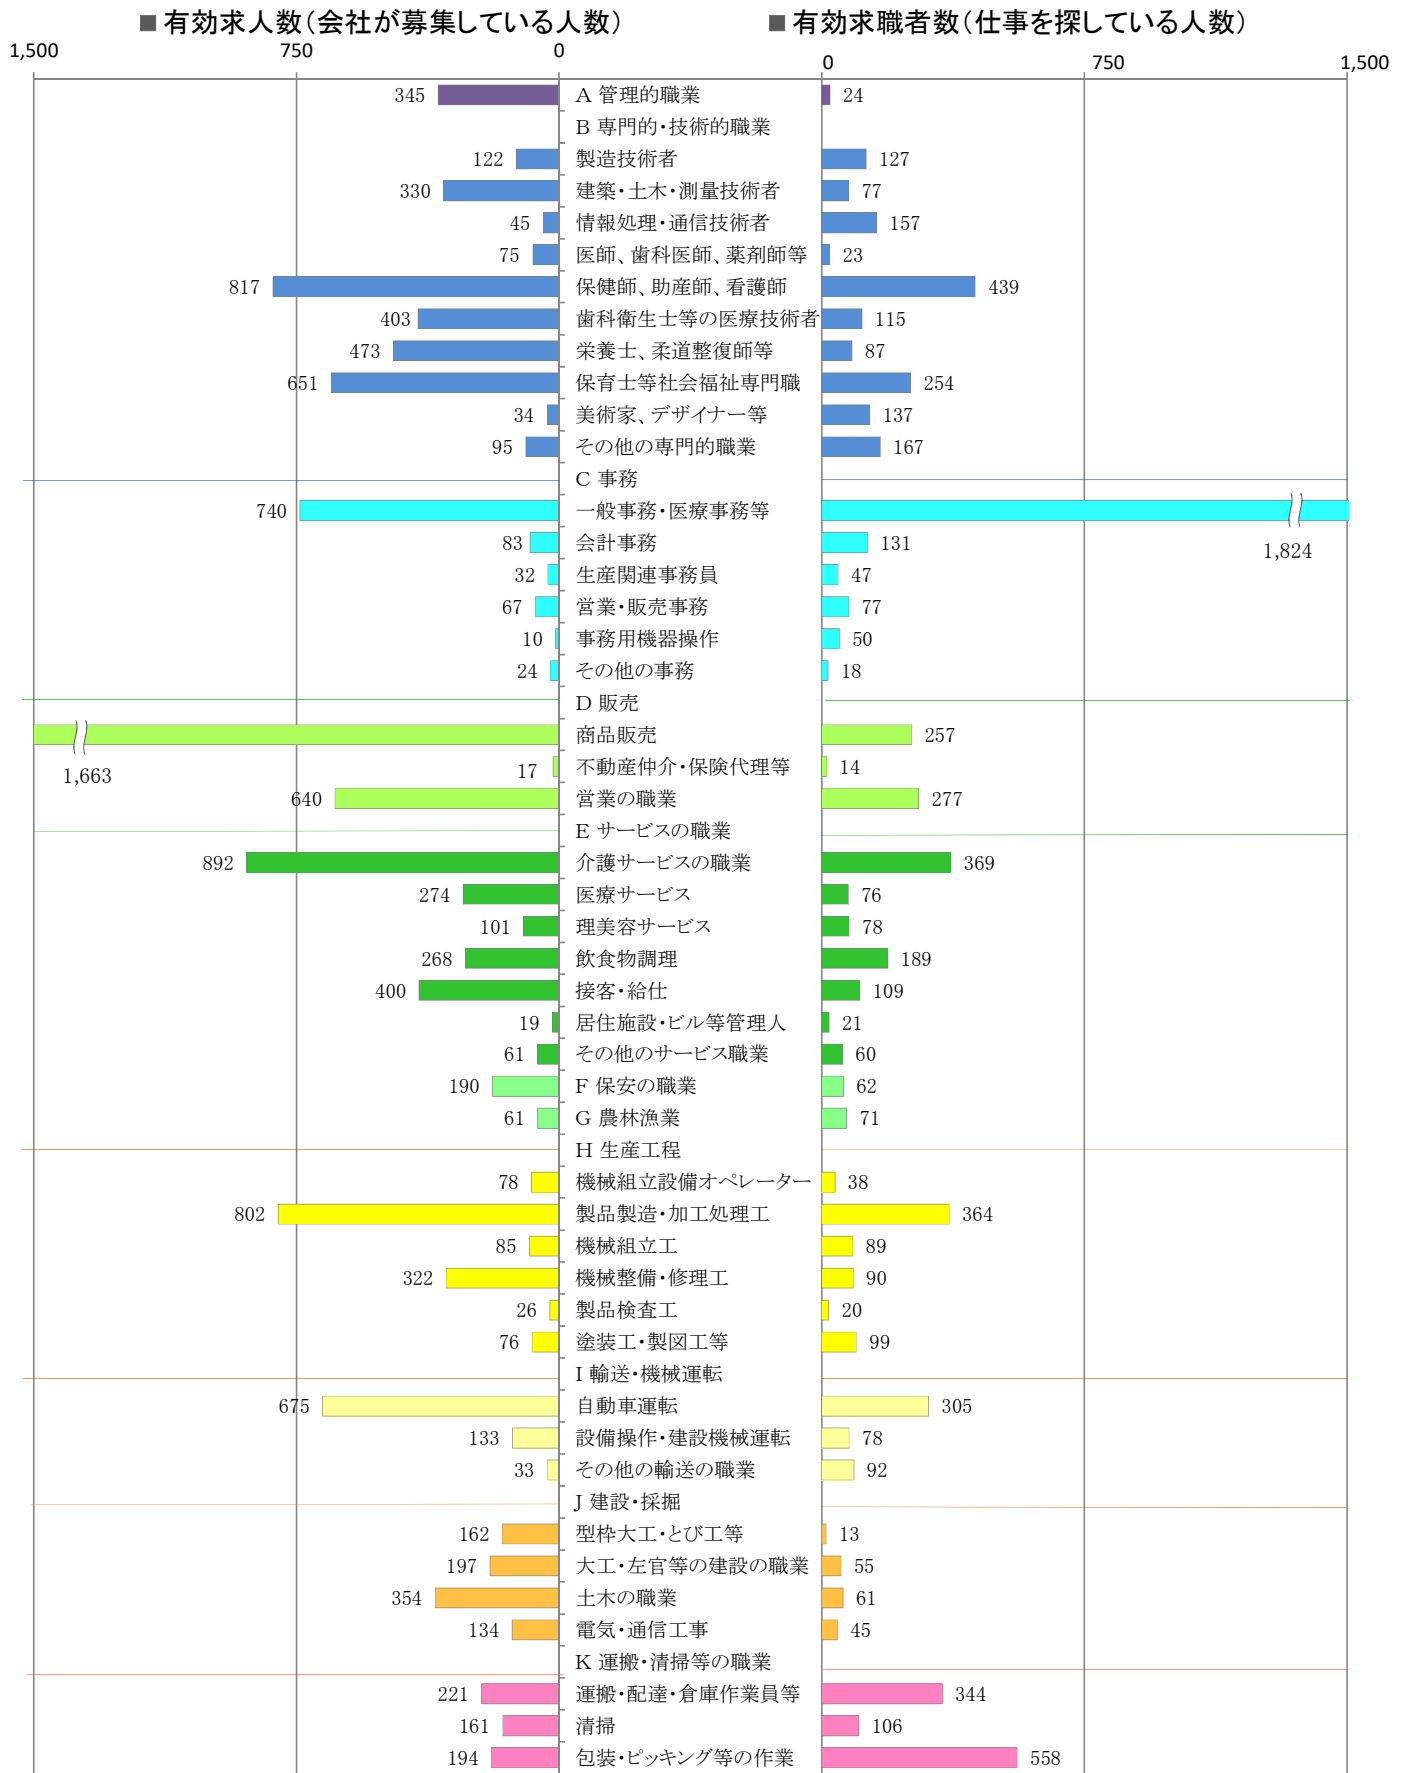

職業別：有効求人・求職状況(常用・フルタイム)

※1 ハローワーク大牟田、久留米、八女、朝倉の合計数
 ※2 福岡労働局ホームページ(https://jsite.mhlw.go.jp/fukuoka-roudoukyoku/jirei_toukei/kyujin_kyushoku/toukei/_120538.html)でも公開しています。
 ※3 ハローワークインターネットサービスの機能拡充に伴い、令和3年9月以降の数値には、ハローワークに来所せず、オンライン上で「求職者マイページ」を開設した求職者数が含まれます。
 ※4 令和5年4月分以降は、平成21年12月改定の「日本標準職業分類」に基づく区分で算出しています。