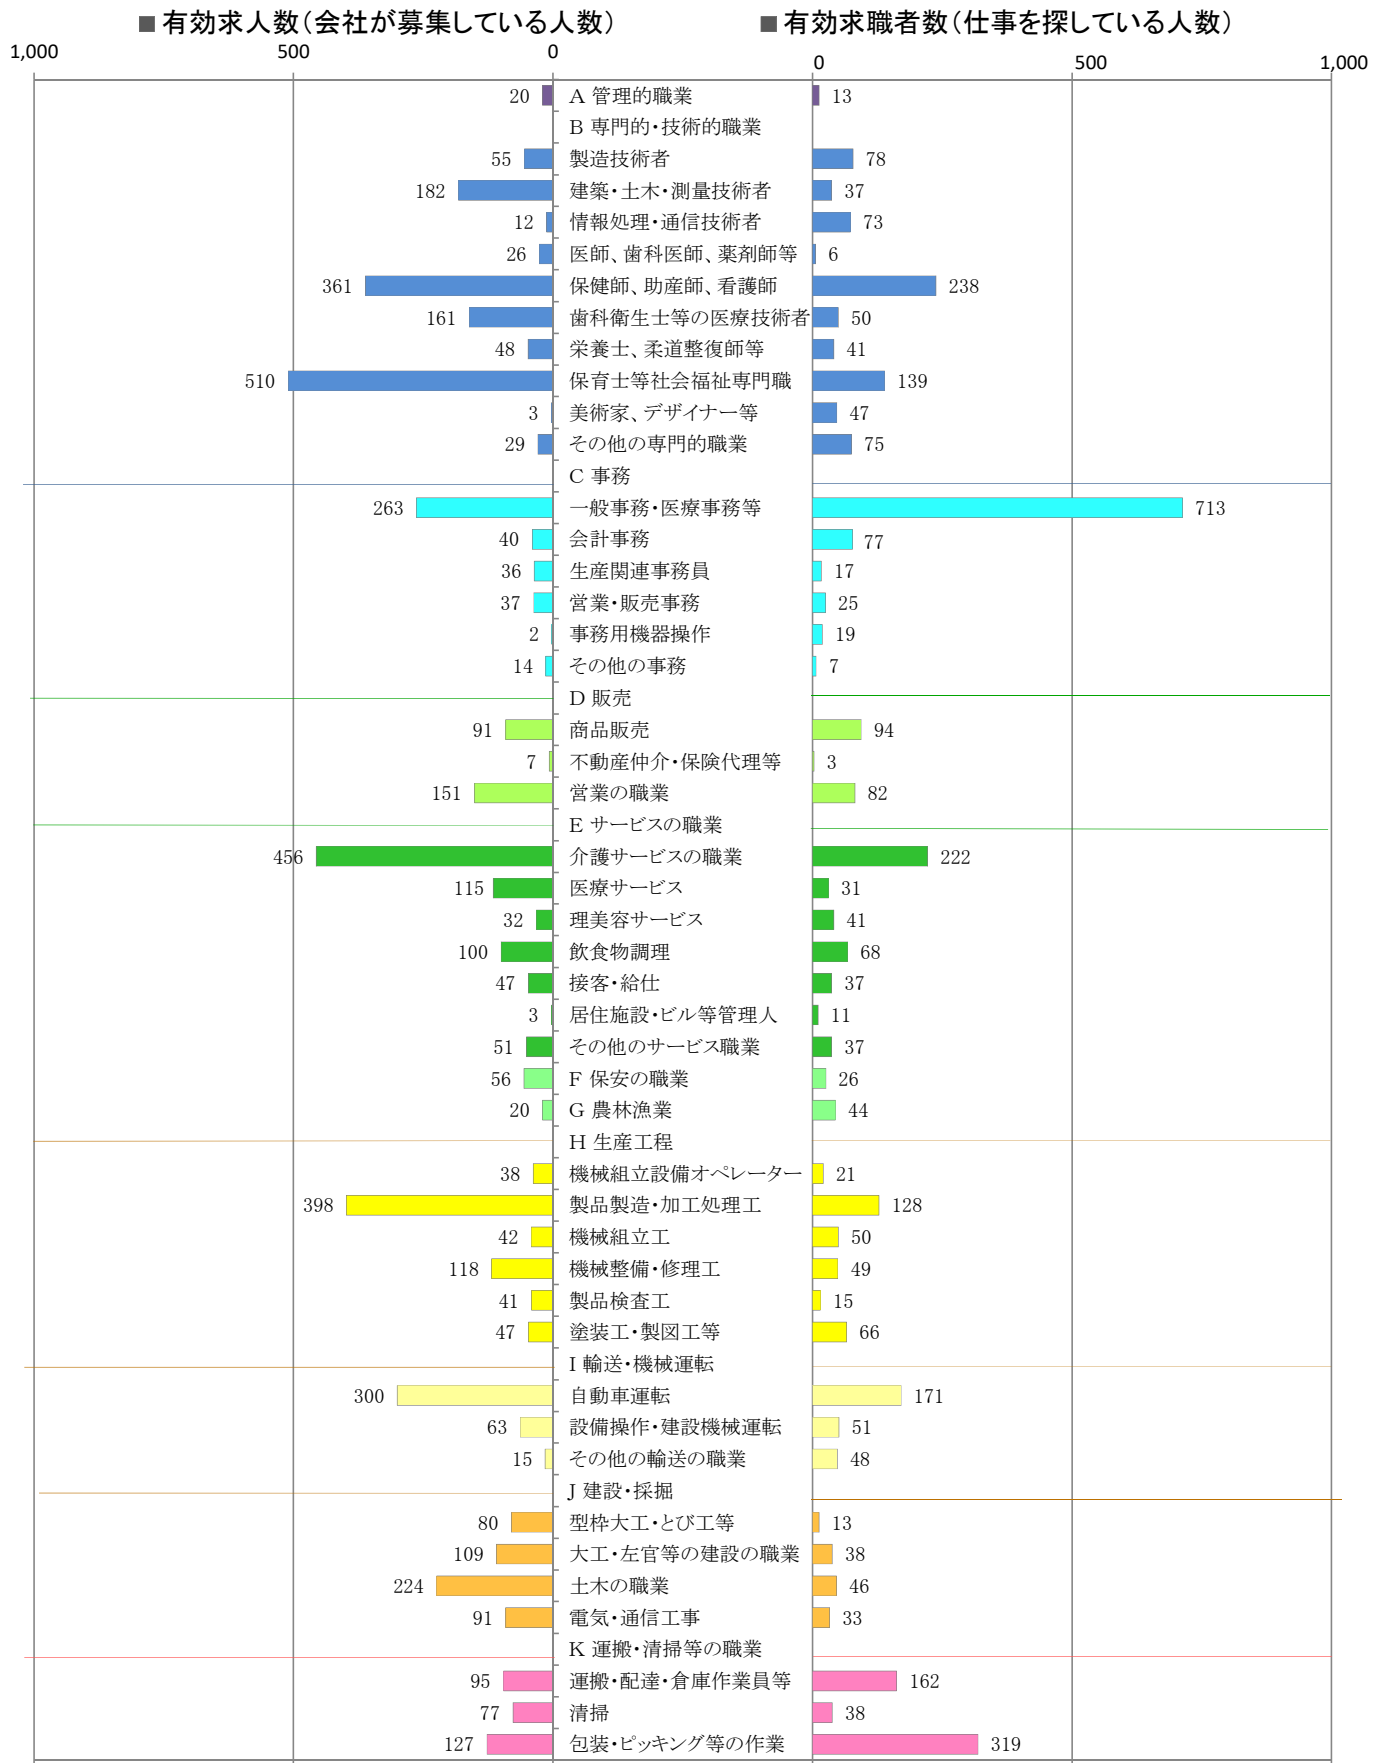

〈筑豊地域：バランスシート〉
職業別：有効求人・求職状況（常用・フルタイム）

令和6年3月

※1 ハローワーク飯塚、直方、田川の合計数

※2 福岡労働局ホームページ(https://jsite.mhlw.go.jp/fukuoka-roudoukyoku/jirei_toukei/kyujin_kyushoku/toukei/_120538.html)でも公開しています。

※3 ハローワークインターネットサービスの機能拡充に伴い、令和3年9月以降の数値には、ハローワークに来所せず、オンライン上で「求職者マイページ」を開設した求職者数が含まれます。

※4 令和5年4月分以降は、平成21年12月改定の「日本標準職業分類」に基づく区分で算出しています。