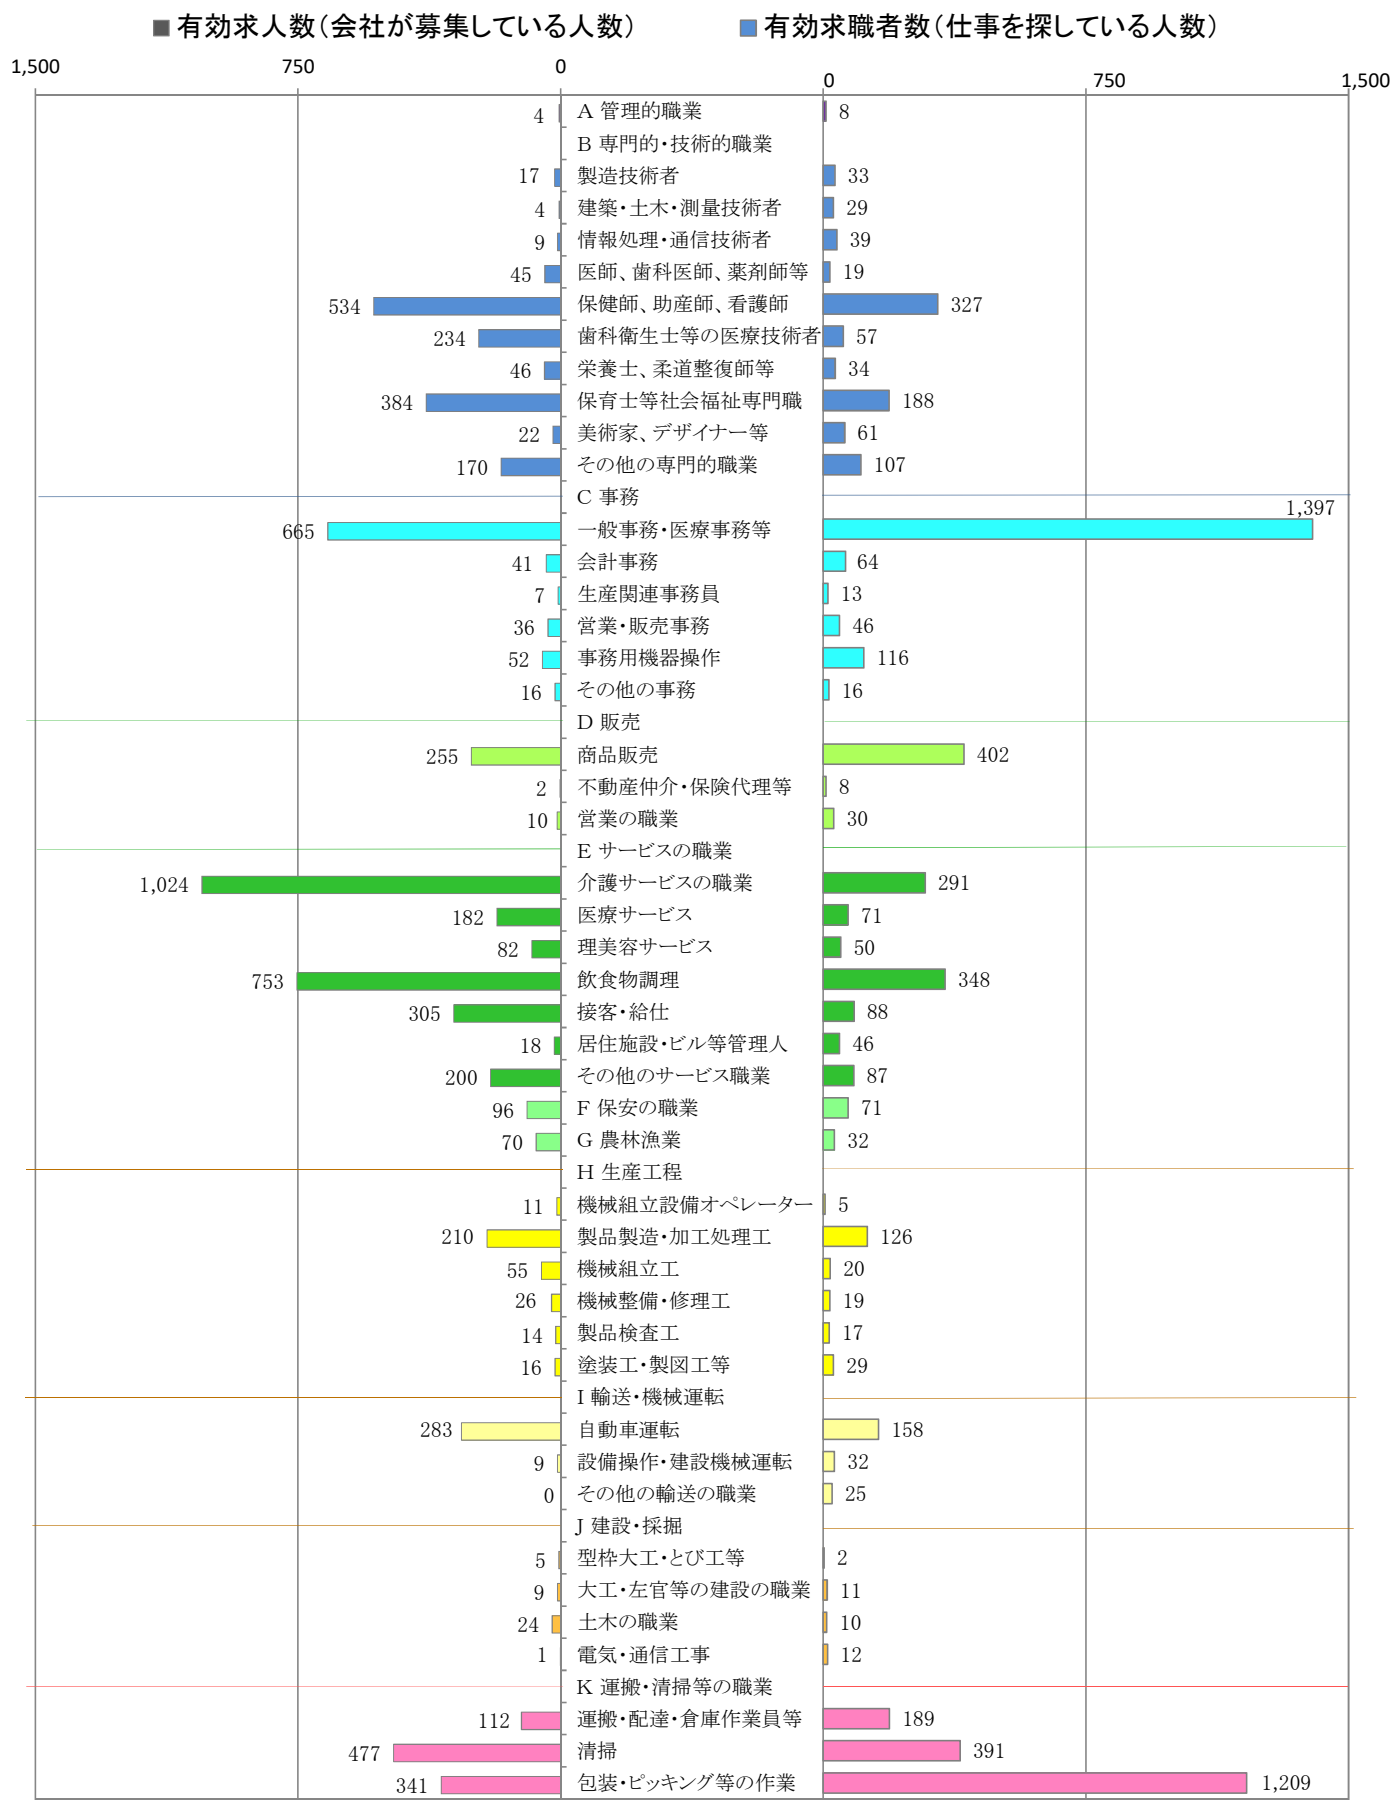

〈北九州地域：バランスシート〉
職業別：有効求人・求職状況(常用・パート)

令和6年3月

※1 ハローワーク小倉、八幡、行橋の合計数
 ※2 福岡労働局ホームページ(https://jsite.mhlw.go.jp/fukuoka-roudoukyoku/jirei_toukei/kyujin_kyushoku/toukei/_120538.html)でも公開しています。
 ※3 ハローワークインターネットサービスの機能拡充に伴い、令和3年9月以降の数値には、ハローワークに来所せず、オンライン上で「求職者マイページ」を開設した求職者数が含まれます。
 ※4 令和5年4月分以降は、平成21年12月改定の「日本標準職業分類」に基づく区分で算出しています。