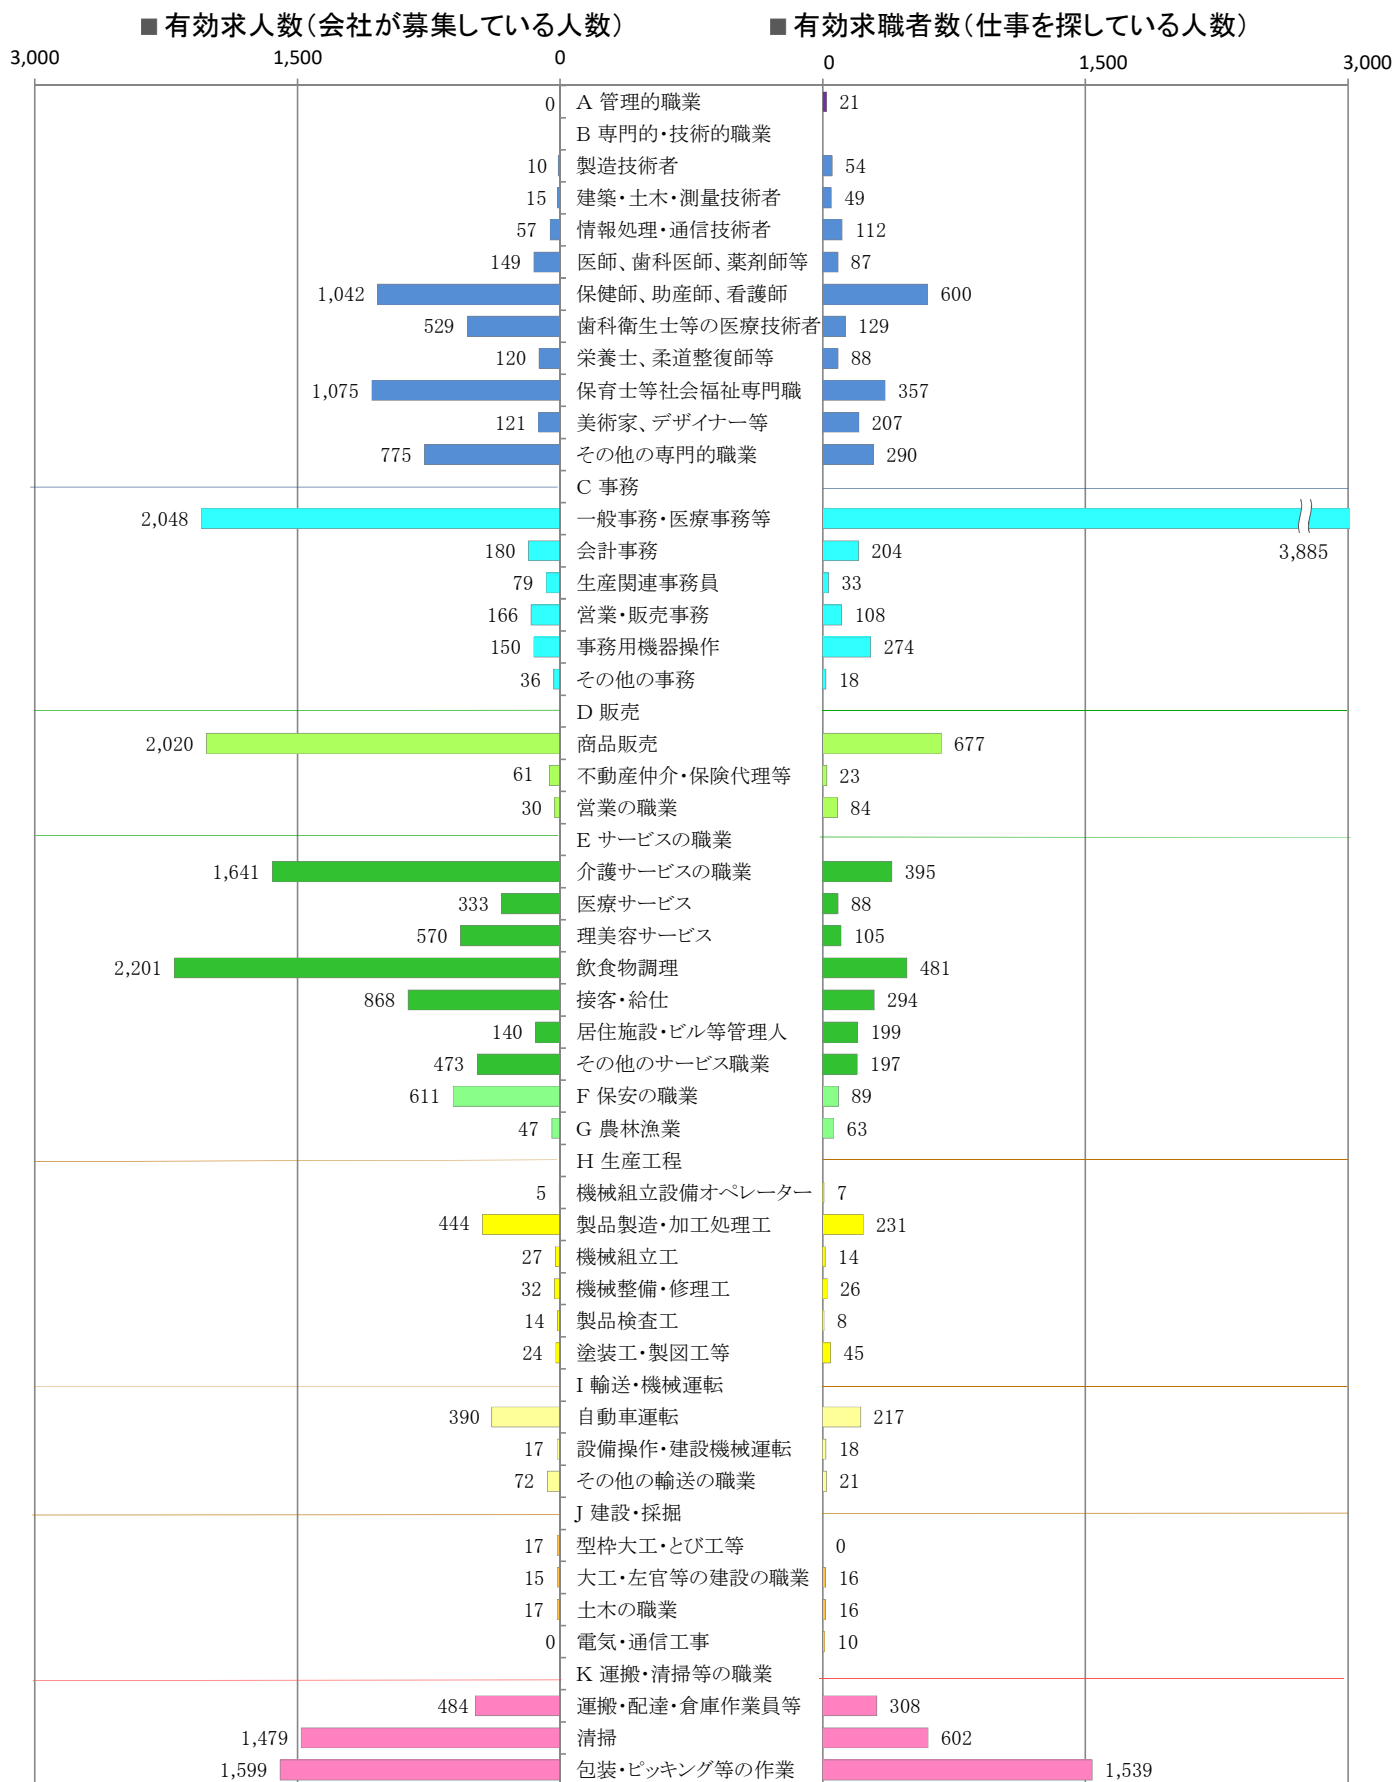

〈福岡地域：バランスシート〉
職業別：有効求人・求職状況（常用・パート）

令和6年3月

※1 ハローワーク福岡中央、福岡東、福岡南、福岡西の合計数
 ※2 福岡労働局ホームページ(https://jsite.mhlw.go.jp/fukuoka-roudoukyoku/jirei_toukei/kyujin_kyushoku/toukei/_120538.html)でも公開しています。
 ※3 ハローワークインターネットサービスの機能拡充に伴い、令和3年9月以降の数値には、ハローワークに来所せず、オンライン上で「求職者マイページ」を開設した求職者数が含まれます。
 ※4 令和5年4月分以降は、平成21年12月改定の「日本標準職業分類」に基づく区分で算出しています。