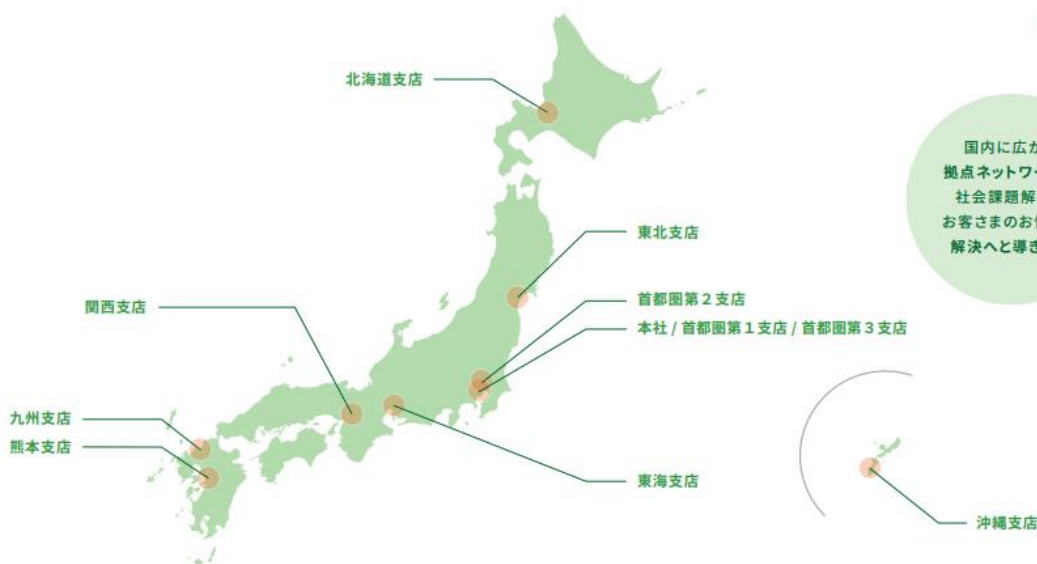

## 【ご利用手続き】

弊社でご就業を希望の方は、登録選考会にご参加いただけます。  
登録選考会のご予約は、フリーダイヤル：0120-26-4510（受付時間：平日10時～19時）に  
お電話いただくか、ホームページ上の登録フォームからのご予約いただけます。  
最短で翌日の登録選考会へご参加いただけます。ご応募お待ちしております。

★弊社専用の求人情報サイトはこちら（最新情報を毎日更新！）  
<https://spool-hs-job.jp/>

# 「人を育て、 企業を元気にする！」

ご不明な点等ございましたら  
お気軽にお問い合わせください！

皆様のご応募お待ちしております♪

国内に広がる  
拠点ネットワークで  
社会課題解決と  
お客さまのお悩みを  
解決へと導きます