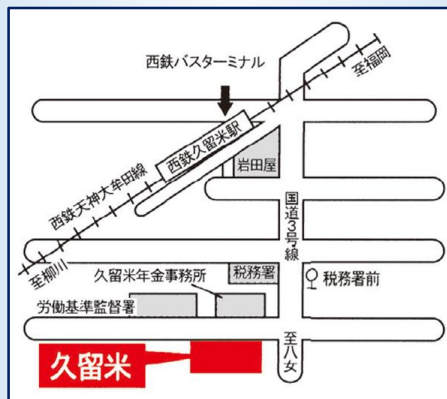

ハローワーク久留米

ハローワーク久留米 1階

所在地 久留米市諏訪野町2401

電話番号 0942-90-0010

利用時間：8:30～17:15 月～金曜日 ※祝日、年末年始除く