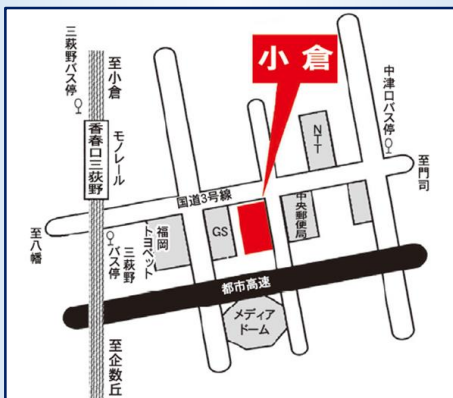

ハローワーク小倉

ハローワーク小倉 1階 7番窓口

所在地 北九州市小倉北区萩崎町1-11

電話番号 093-941-8692

利用時間：8:30～17:15 月～金曜日 ※祝日、年末年始除く