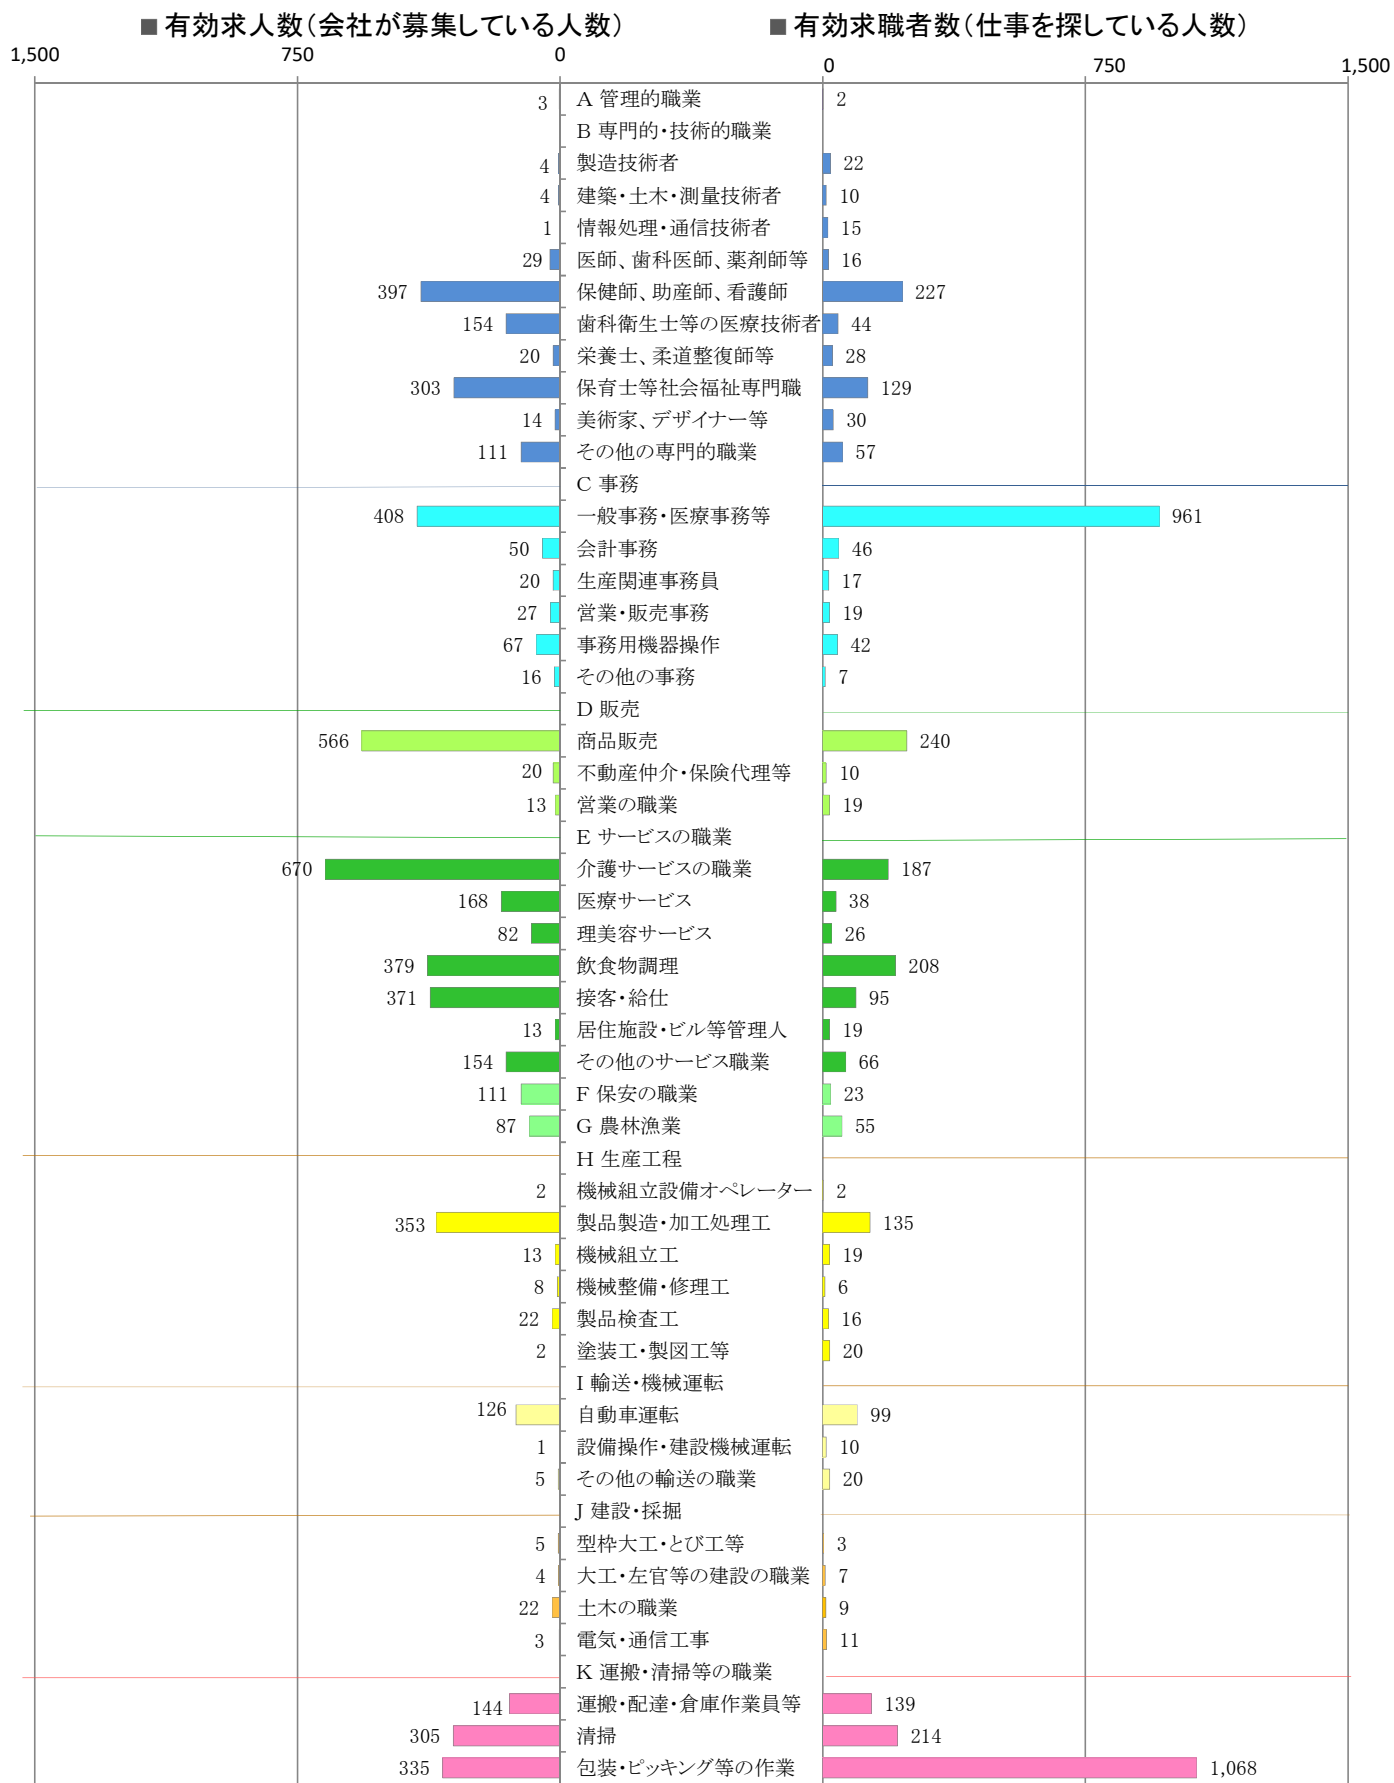

〈南部地域：バランスシート〉
職業別：有効求人・求職状況（常用・パート）

令和6年2月

※1 ハローワーク大牟田、久留米、八女、朝倉の合計数

※2 福岡労働局ホームページ(https://jsite.mhlw.go.jp/fukuoka-roudoukyoku/jirei_toukei/kyujin_kyushoku/toukei/_120538.html)でも公開しています。

※3 ハローワークインターネットサービスの機能拡充に伴い、令和3年9月以降の数値には、ハローワークに來所せず、オンライン上で「求職者マイページ」を開設した求職者数が含まれます。

※4 令和5年4月以降は、平成21年12月改定の「日本標準職業分類」に基づく区分で算出しています。