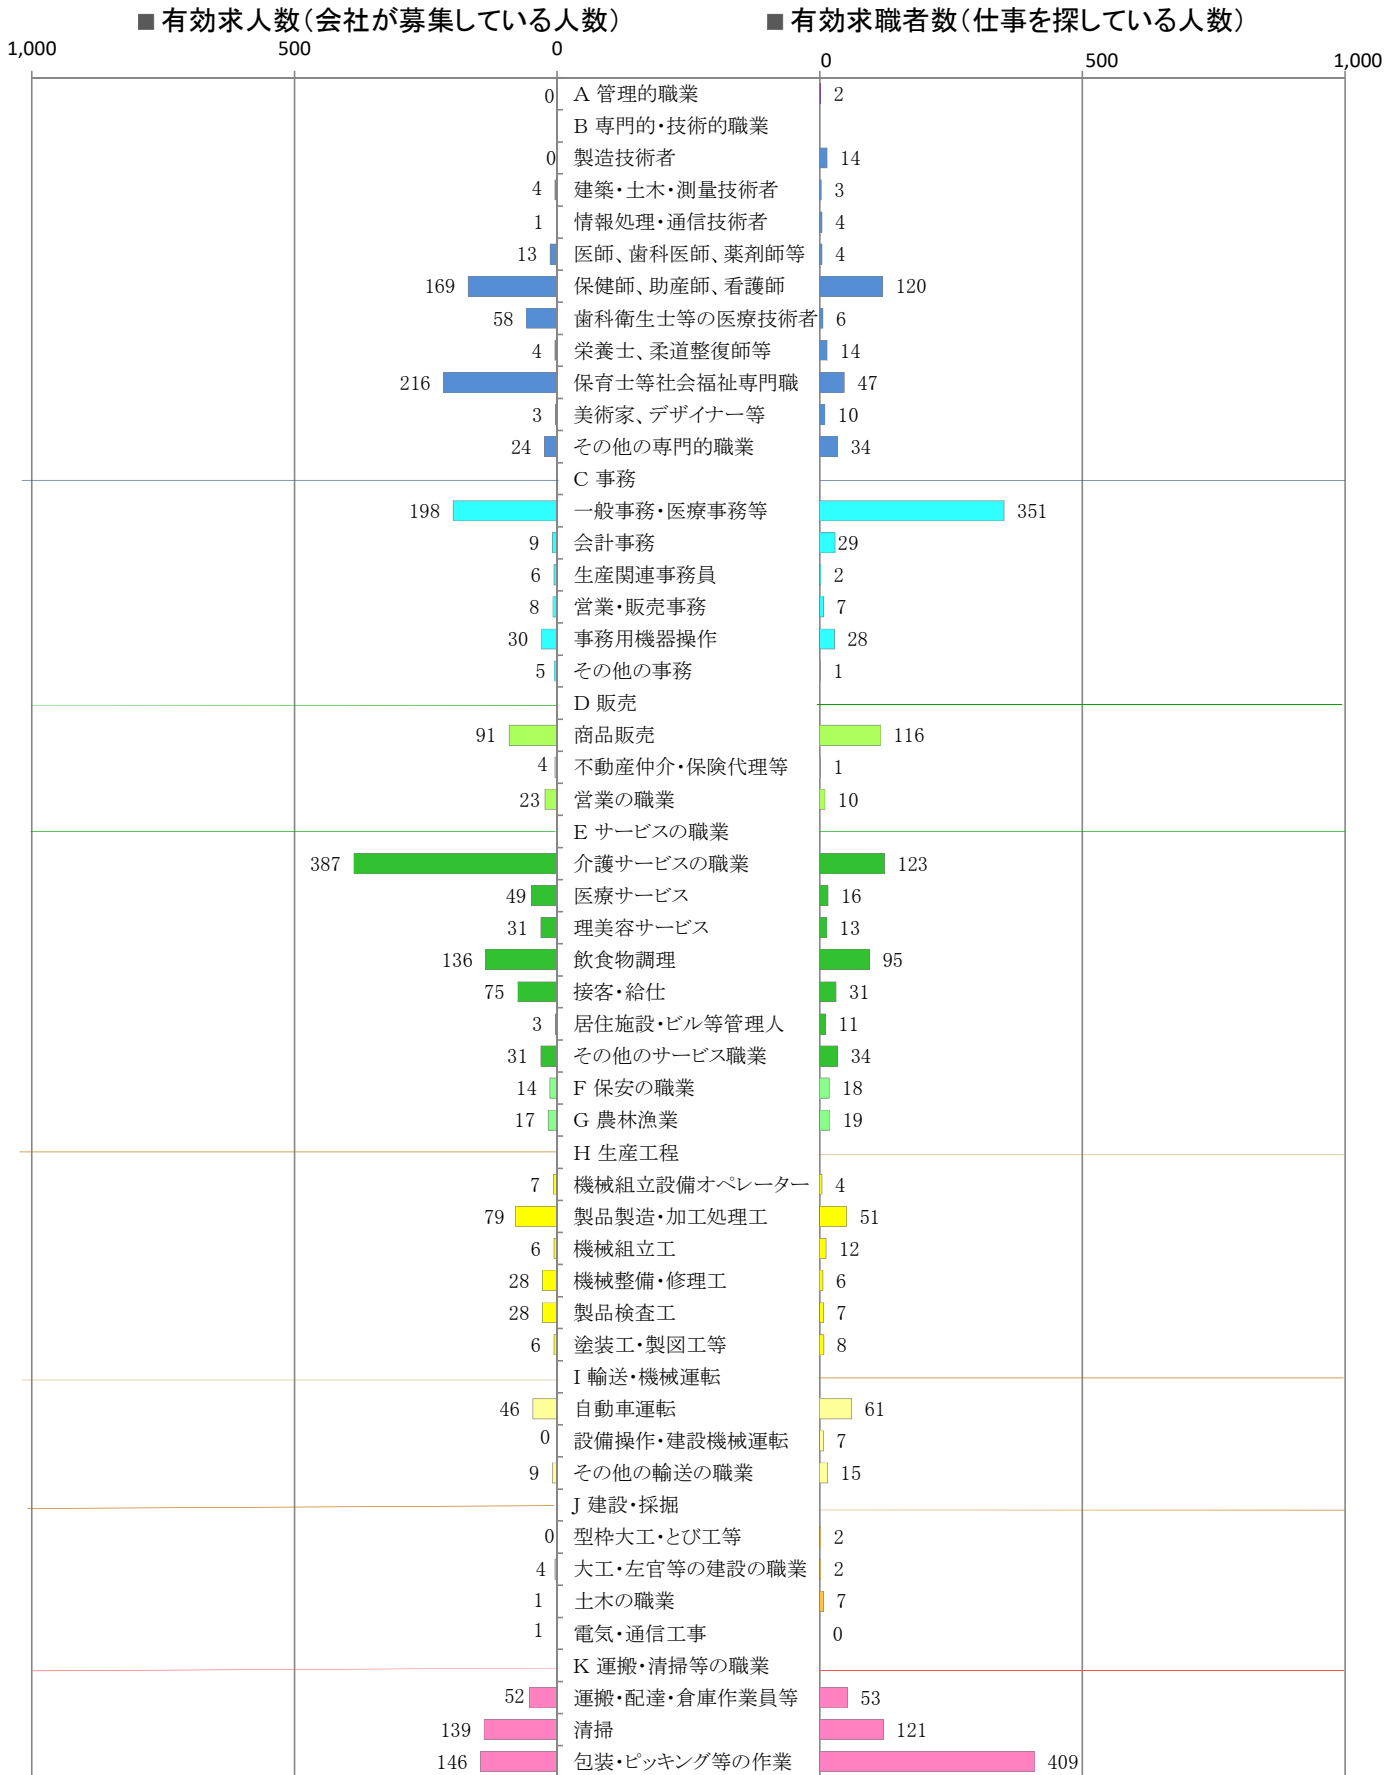

〈筑豊地域：バランスシート〉
職業別：有効求人・求職状況（常用・パート）

令和6年2月

※1 ハローワーク飯塚、直方、田川の合計数
 ※2 福岡労働局ホームページ(https://jsite.mhlw.go.jp/fukuoka-roudoukyoku/jirei_toukei/kyujin_kyushoku/toukei/_120538.html)でも公開しています。
 ※3 ハローワークインターネットサービスの機能拡充に伴い、令和3年9月以降の数値には、ハローワークに来所せず、オンライン上で「求職者マイページ」を開設した求職者数が含まれます。
 ※4 令和5年4月分以降は、平成21年12月改定の「日本標準職業分類」に基づく区分で算出しています。