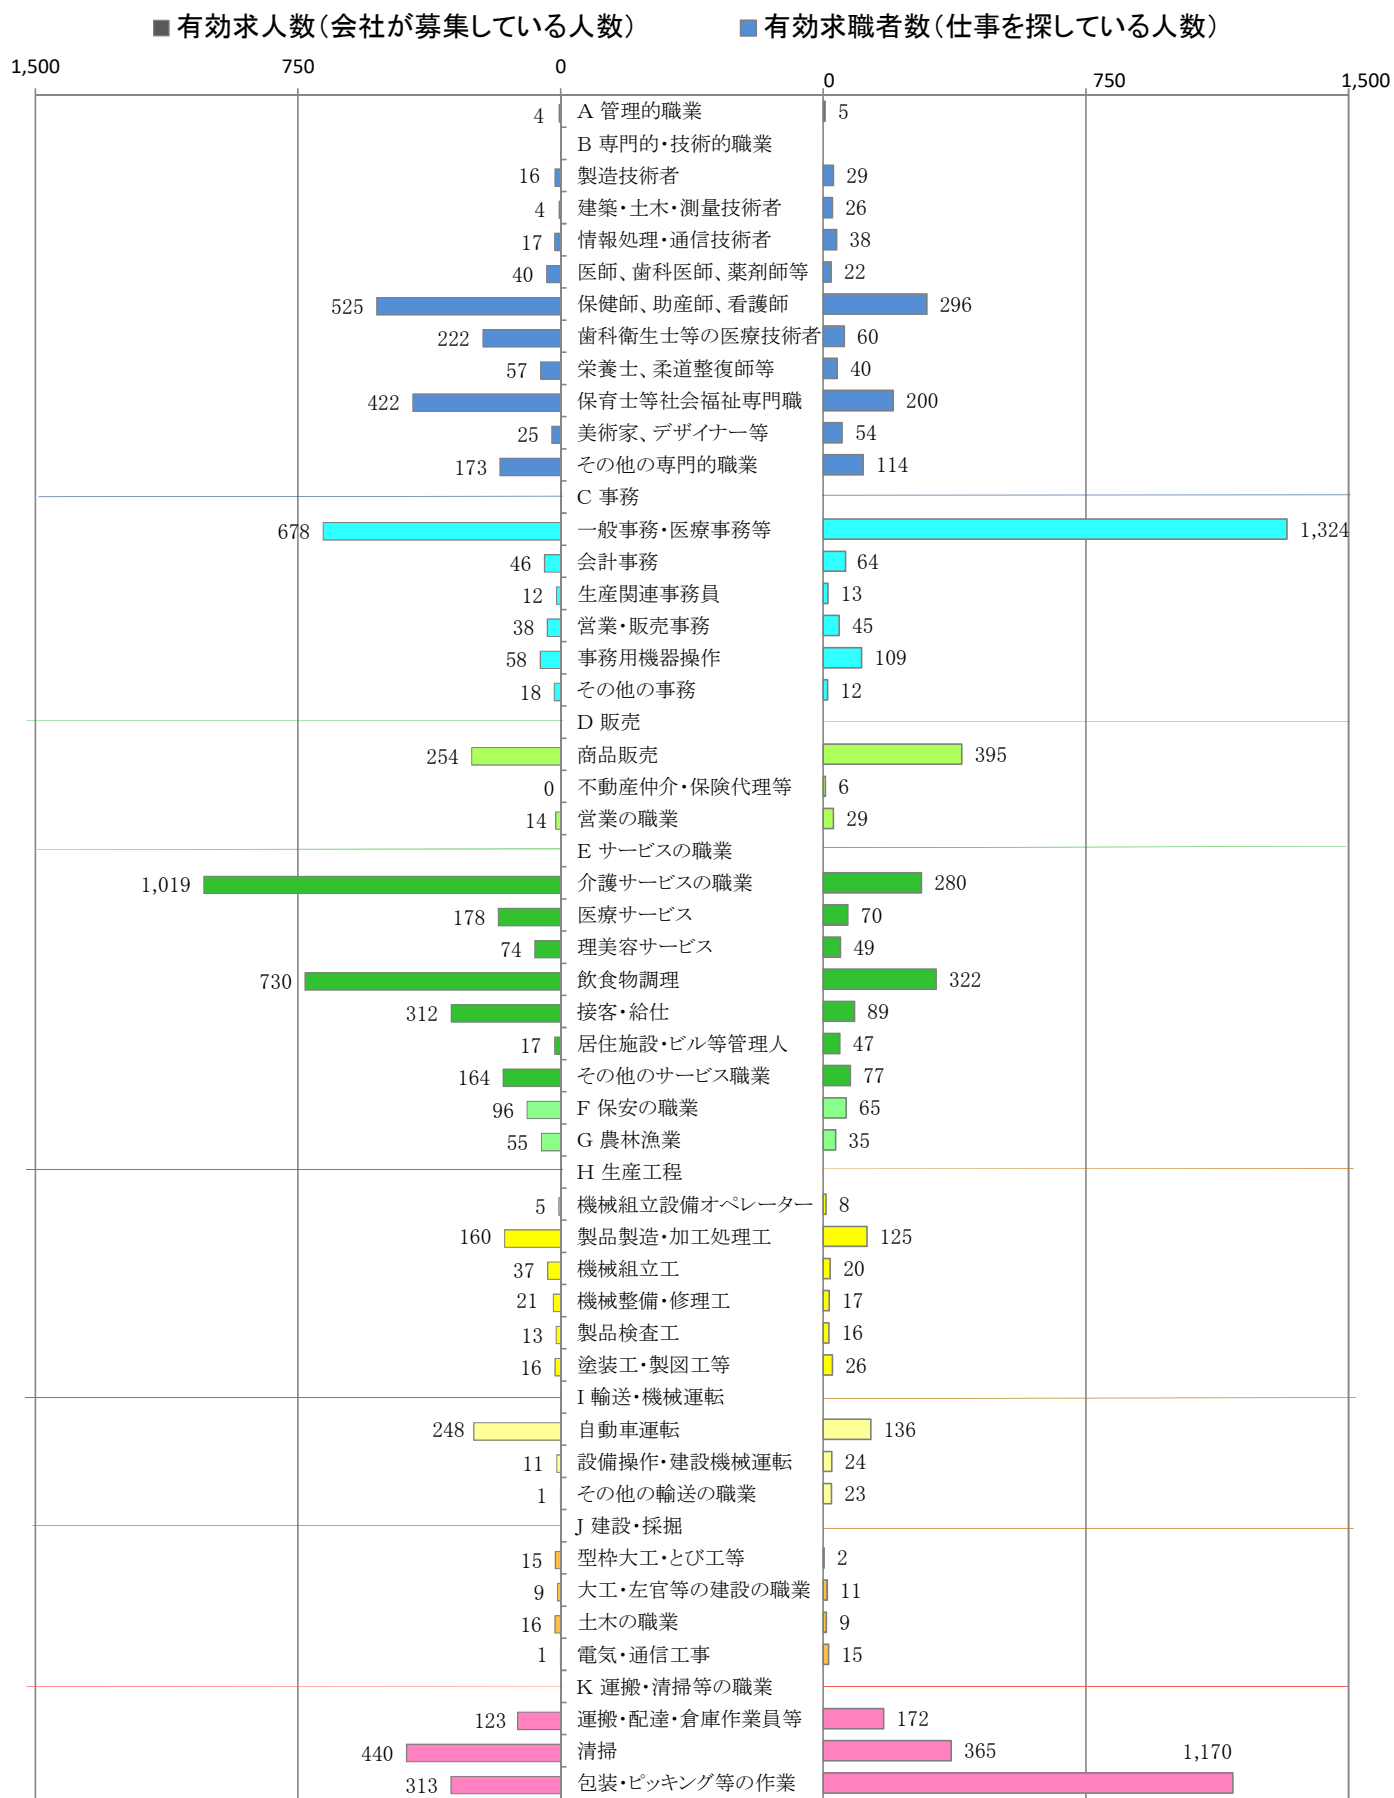

〈北九州地域：バランスシート〉
職業別：有効求人・求職状況(常用・パート)

令和6年2月

※1 ハローワーク小倉、八幡、行橋の合計数

※2 福岡労働局ホームページ(https://jsite.mhlw.go.jp/fukuoka-roudoukyoku/jirei_toukei/kyujin_kyushoku/toukei/_120538.html)でも公開しています。

※3 ハローワークインターネットサービスの機能拡充に伴い、令和3年9月以降の数値には、ハローワークに来所せず、オンライン上で「求職者マイページ」を開設した求職者数が含まれます。

※4 令和5年4月分以降は、平成21年12月改定の「日本標準職業分類」に基づく区分で算出しています。