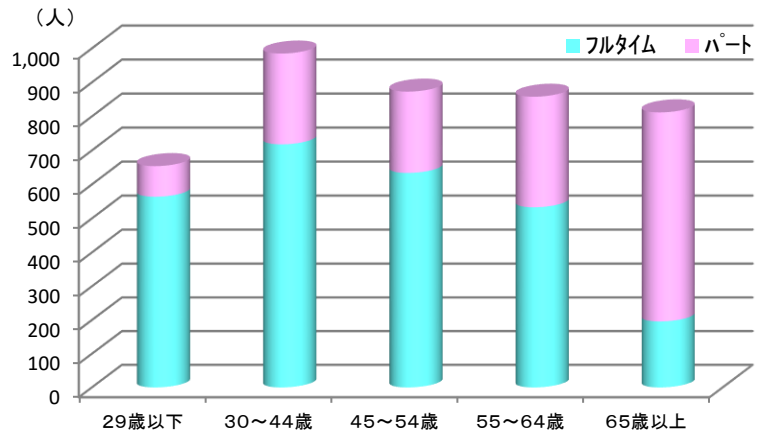

◇ 産業別新規求人の割合

令和6年1月 産業別・雇用形態別：新規求人状況	新規求人数 (学卒求人を除く)	前年同月比		フルタイム求人 (常用)		パート求人 (常用)
		増減率	増減数		正社員求人	
全産業	8,654	△3.6%	△324	5,222	4,545	2,472
① 建設業	861	2.3%	19	786	766	64
② 製造業	618	△14.5%	△105	453	419	124
③ 情報通信業	88	87.2%	41	74	72	10
④ 運輸業、郵便業	609	△9.9%	△67	499	459	84
⑤ 卸売業、小売業	1,139	△15.8%	△214	480	416	284
⑥ 学術研究、専門・技術サービス業	134	△2.2%	△3	100	90	28
⑦ 宿泊業、飲食サービス業	399	39.0%	112	200	194	174
⑧ 生活関連サービス業、娯楽業	161	△23.0%	△48	63	46	91
⑨ 医療、福祉	3,118	6.2%	181	1,848	1,554	994
⑩ サービス業(他に分類されないもの)	892	△8.1%	△79	433	319	335
⑪ その他の産業	635	△20.2%	△161	286	210	284

- 1) 新規求人数は、当月にハローワークで受理した求人の人数で、4か月未満の臨時雇用を含みます。
- 2) フルタイム求人(常用)・パート求人(常用)は、4か月未満の臨時雇用を除きます。

(2) 雇用形態別新規求人の割合(常用)

- 新規求人を雇用形態別にみると、正社員が59.1%、フルタイム(正社員以外)が8.8%、パートが32.1%となっています。
- 正社員の割合が高いのは、①建設業(90.1%)、③情報通信業(85.7%)となっています。
- パートの割合が高いのは、⑧生活関連サービス業、娯楽業(59.1%)、⑦宿泊業、飲食サービス業(46.5%)となっています。

2 新規求職者のうごき

◇ 年齢別・雇用形態別新規求職者の状況

- 今月の北九州地域の新規求職者数は4,182人で、前年同月を0.4%上回りました。
- 年齢別にみると、②30～44歳層が985人と最も多くなっています。
- 雇用形態別にみると、フルタイムが63.2%、パートが36.8%となっています。

令和6年1月 年齢別・雇用形態別 新規求職状況	新規求職者数 (学卒を除く)	前年同月比		雇用形態別	
		増減率	増減数	フルタイム	パート
全 年 齢	4,182	0.4%	17	2,645	1,537
① 29歳以下	654	△13.3%	△100	564	90
② 30～44歳	985	△7.6%	△81	718	267
③ 45～54歳	873	8.0%	65	634	239
④ 55～64歳	858	11.7%	90	533	325
⑤ 65歳以上	812	5.6%	43	196	616

- 1) 新規求職者数は、当月にハローワークで求職登録した方の人数です(オンライン求職登録の人数を含む。)
 2) 新規求職者数(フルタイム・パート)は、4か月未満の臨時雇用を含みます。

3 新規求人倍率のうごき

- 今月の北九州地域の新規求人倍率は2.07倍となり、前年同月を0.09ポイント下回りました。

《北九州地域》	5年1月	2月	3月	4月	5月	6月	7月	8月	9月	10月	11月	12月	6年1月
① 新規求人倍率	2.16	2.17	2.01	1.43	1.85	2.18	2.31	2.19	2.20	2.12	2.41	3.03	2.07
② 新規求人数	8,978	8,968	8,766	8,325	8,272	8,424	8,276	8,429	8,622	8,710	7,938	8,494	8,654
うち、行橋所	930	779	912	895	750	789	848	801	811	845	880	898	931
③ 新規求職者数	4,165	4,134	4,360	5,824	4,463	3,867	3,580	3,857	3,911	4,109	3,288	2,799	4,182
うち、行橋所	645	635	687	809	656	557	521	579	666	623	508	436	692