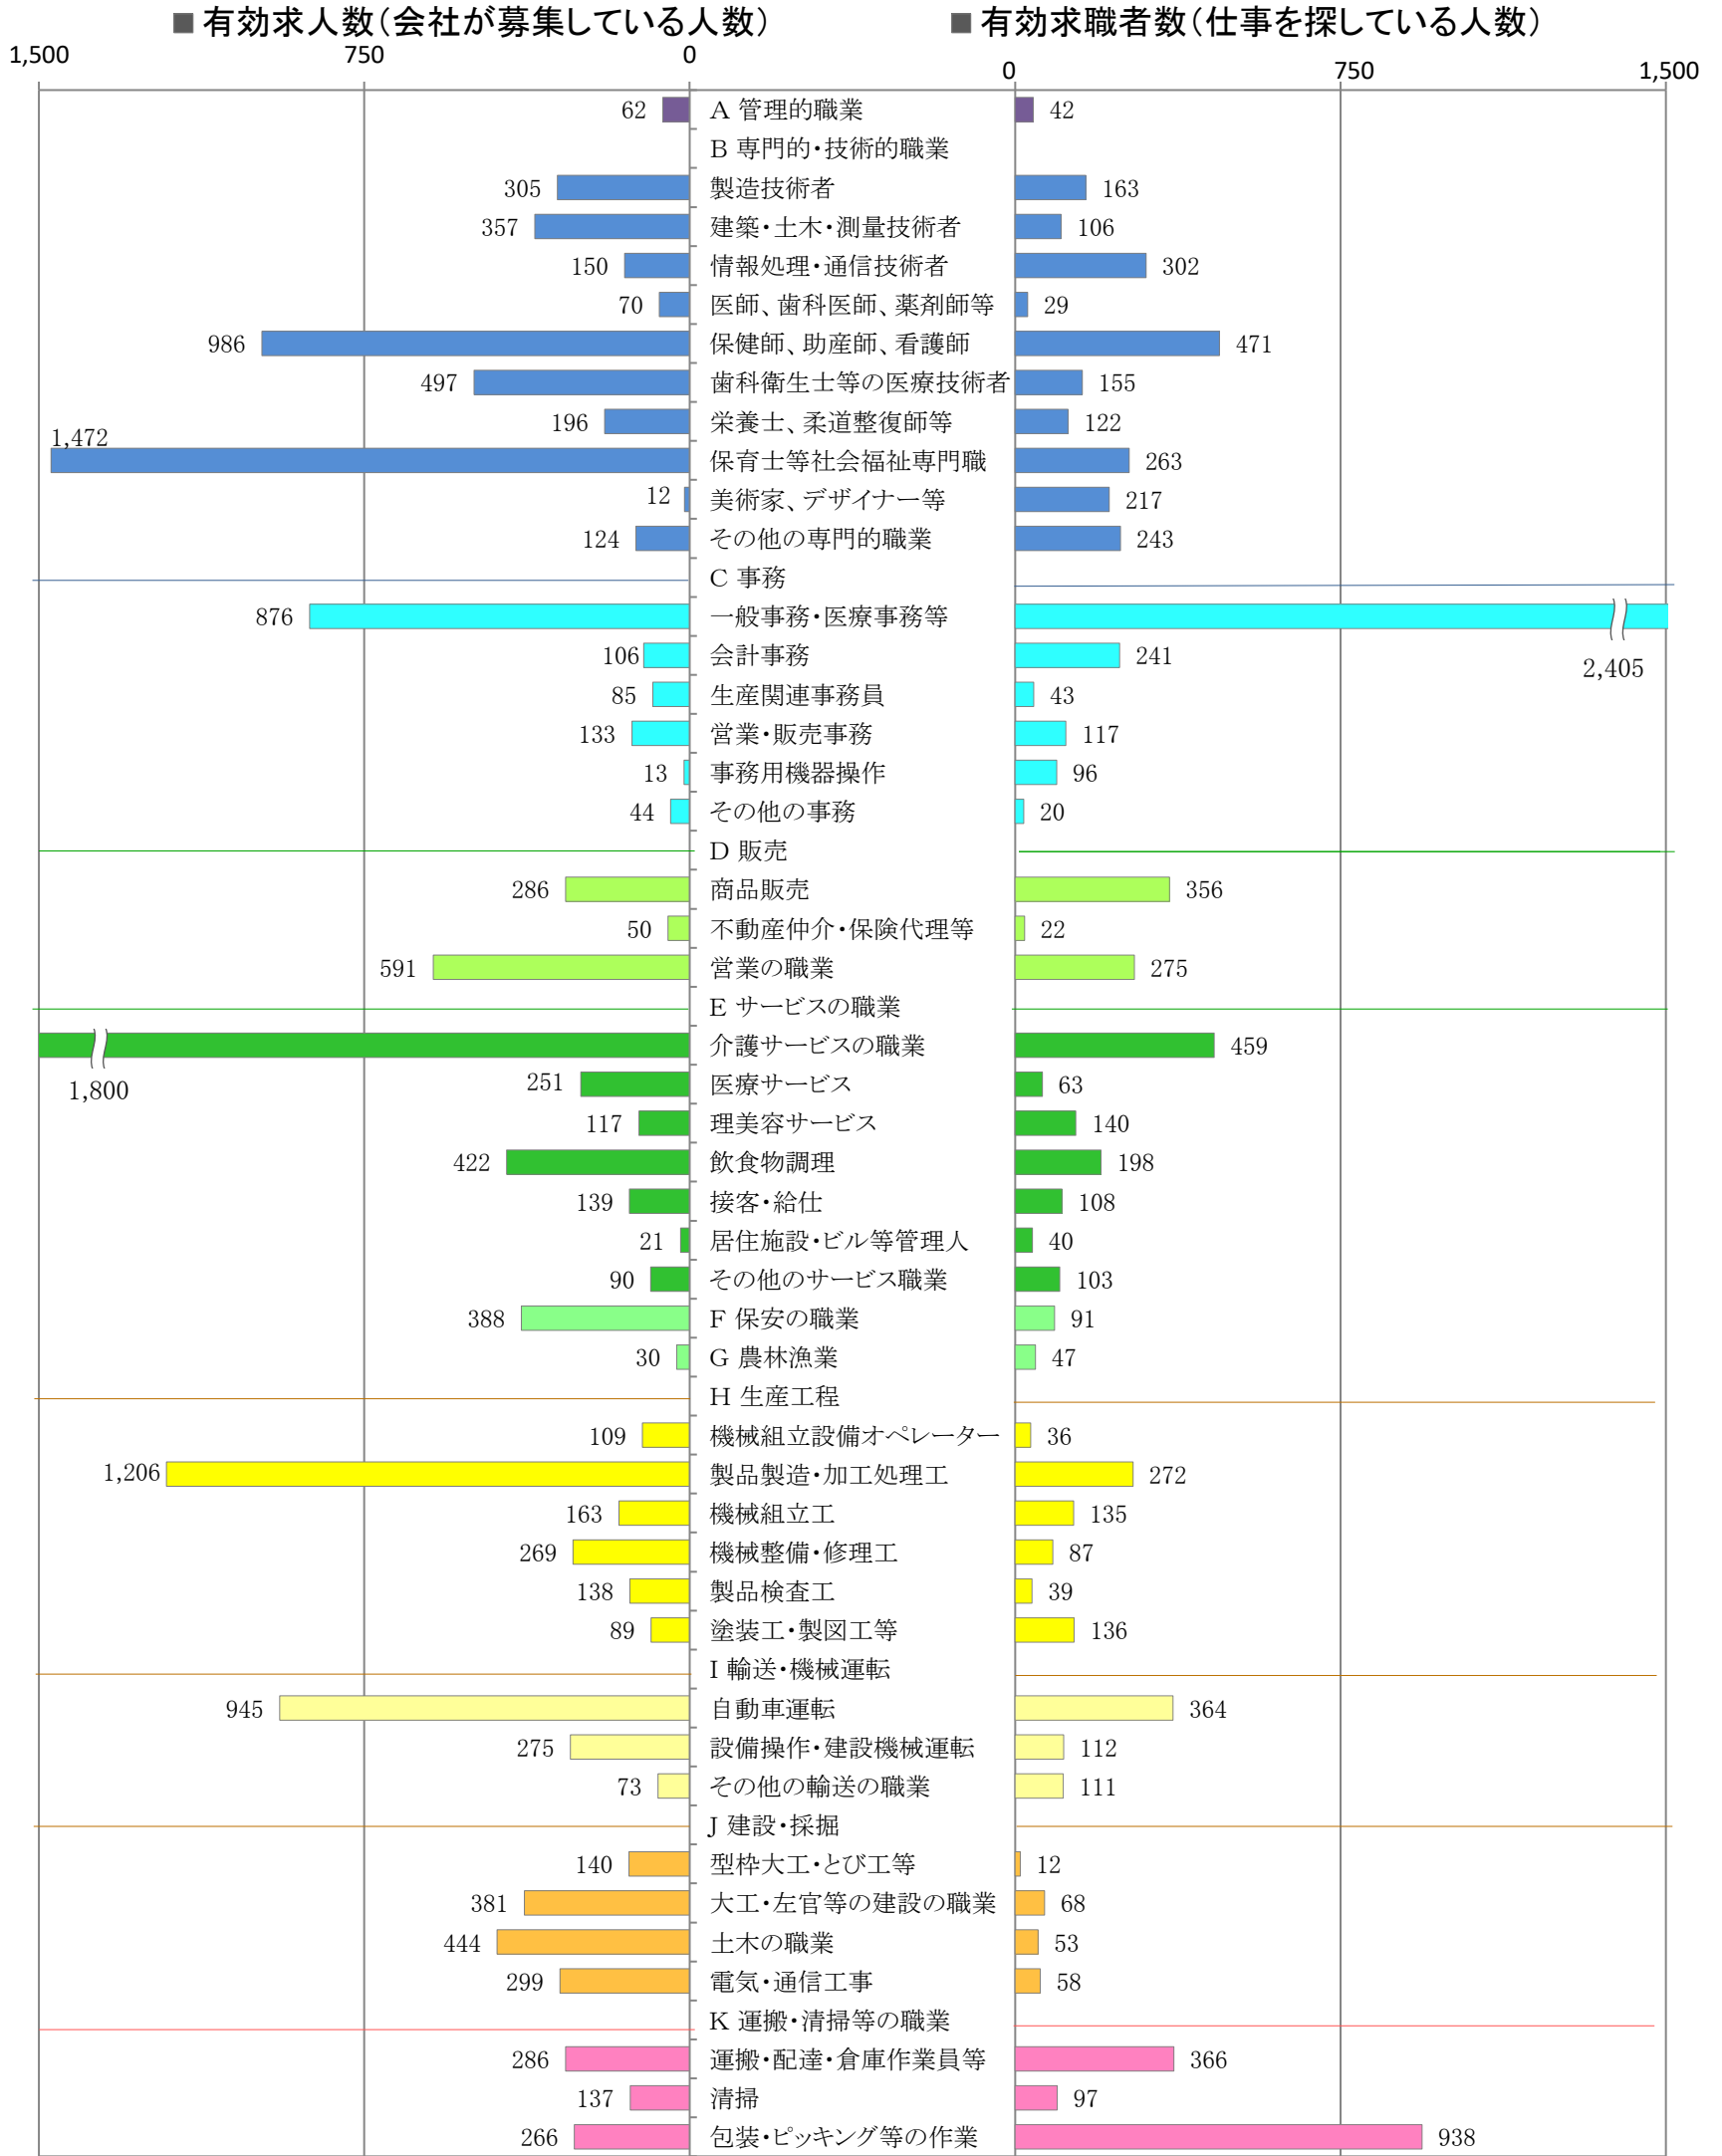

この情報紙は、ハローワーク小倉・八幡・行橋管内の状況をまとめたものです。

- 令和6年1月の北九州地域の有効求人倍率は1.23倍となり、前年同月を0.02ポイント下回りました。
- 有効求人数は24,182人と、前年同月と比較して0.8%減少しました。
- 有効求職者数は19,711人と、前年同月と比較して0.9%増加しました。

◇ 有効求人・有効求職者の状況

《北九州地域》	5年1月	2月	3月	4月	5月	6月	7月	8月	9月	10月	11月	12月	6年1月
① 有効求人倍率	1.25	1.26	1.21	1.10	1.06	1.08	1.13	1.14	1.15	1.15	1.19	1.25	1.23
② 有効求人数	24,373	25,371	25,669	24,577	24,053	24,052	23,901	23,920	24,114	24,451	24,232	24,190	24,182
うち、行橋所	2,380	2,351	2,444	2,384	2,338	2,320	2,224	2,290	2,383	2,331	2,385	2,482	2,539
③ 有効求職者数	19,540	20,205	21,176	22,415	22,646	22,314	21,117	20,936	21,024	21,225	20,446	19,305	19,711
うち、行橋所	2,562	2,669	2,852	3,028	3,028	2,991	2,812	2,768	2,904	2,959	2,814	2,638	2,771

4 ハローワークの紹介等による就職状況

○ 今月の北九州地域ハローワークの紹介とオンライン自主応募で就職が決定した方は851人となりました。

○ 雇用形態別にみると、正社員の割合が最も多くなっています。

		5年1月	2月	3月	4月	5月	6月	7月	8月	9月	10月	11月	12月	6年1月
就職件数	北九州地域	864	1,038	1,350	1,188	1,178	1,180	1,010	941	1,072	1,113	1,062	976	851
	うち、行橋所	153	182	213	230	200	211	180	154	193	209	186	175	172
	① 正社員	409	478	589	516	517	492	462	449	459	501	461	461	399
	② フルタイム(正社員以外)	98	124	182	140	122	144	98	109	129	130	129	99	99
	③ パート	357	436	579	532	539	544	450	383	484	482	472	416	353

広報活動	卒業・修了年度に入る直前の3月1日以降
採用選考活動	卒業・修了年度の6月1日以降

ハローワークにおける大卒等求人取扱い

求人の受理	令和6年2月1日以降
求人の公開	令和6年4月1日以降
大学等卒業予定者に対する職業紹介	令和6年6月1日以降

求人申込み先について

北九州新卒応援ハローワーク八幡 【住所】北九州市八幡西区岸の浦1-5-10 【電話】093-622-6690
北九州新卒応援ハローワーク小倉 【住所】北九州市小倉北区浅野3-8-1 AIM2階 【電話】093-512-0304

〈北九州地域：バランスシート〉

令和6年1月

職業別：有効求人・求職状況(常用・フルタイム)

※1 ハローワーク小倉、八幡、行橋の合計数

※2 福岡労働局ホームページ(https://jsite.mhlw.go.jp/fukuoka-roudoukyoku/jirei_toukei/kyujin_kyushoku/toukei/_120538.html)でも公開しています。

※3 ハローワークインターネットサービスの機能拡充に伴い、令和3年9月以降の数値には、ハローワークに来所せず、オンライン上で「求職者マイページ」を開設した求職者数が含まれます。