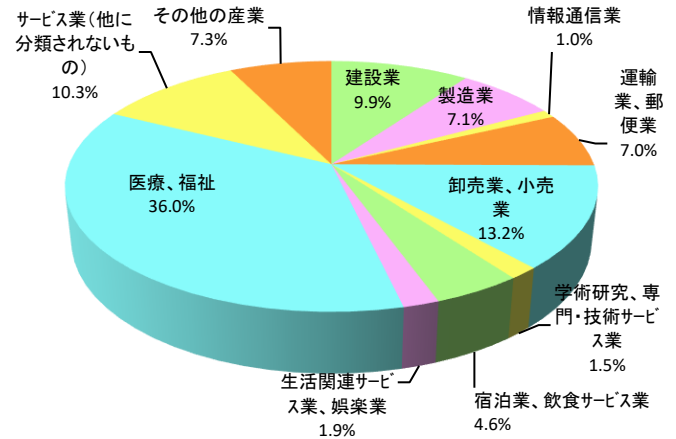

この情報紙は、ハローワーク小倉・八幡・行橋管内の状況をまとめたものです。

- 令和6年1月の北九州地域の有効求人倍率は1.23倍となり、前年同月を0.02ポイント下回りました。
- 有効求人数は24,182人と、前年同月と比較して0.8%減少しました。
- 有効求職者数は19,711人と、前年同月と比較して0.9%増加しました。

◇ 有効求人・有効求職者の状況

《北九州地域》	5年1月	2月	3月	4月	5月	6月	7月	8月	9月	10月	11月	12月	6年1月
① 有効求人倍率	1.25	1.26	1.21	1.10	1.06	1.08	1.13	1.14	1.15	1.15	1.19	1.25	1.23
② 有効求人数	24,373	25,371	25,669	24,577	24,053	24,052	23,901	23,920	24,114	24,451	24,232	24,190	24,182
うち、行橋所	2,380	2,351	2,444	2,384	2,338	2,320	2,224	2,290	2,383	2,331	2,385	2,482	2,539
③ 有効求職者数	19,540	20,205	21,176	22,415	22,646	22,314	21,117	20,936	21,024	21,225	20,446	19,305	19,711
うち、行橋所	2,562	2,669	2,852	3,028	3,028	2,991	2,812	2,768	2,904	2,959	2,814	2,638	2,771

- 1) 有効求人倍率は、有効求人数を有効求職者数で割った倍率で、求職者一人あたりの求人指標を表しています。
- 2) 有効求人数は、当月にハローワークで募集されていた求人の数です。
- 3) 有効求職者数は、当月にハローワークでお仕事探しをされていた方の人数です(オンライン求職登録の人数を含む。)

【参考】…季節調整値

- 全国の完全失業率 2.4%(前月比0.1p低下)
 - 全国の有効求人倍率 1.27倍(前月と同じ)
 - 福岡県の有効求人倍率 1.21倍(前月と同じ)
- ※ 季節調整値は、季節的要因を除いて算定された数値。

ハローワーク行橋 (行橋公共職業安定所)

- ・電話番号/行橋地区
ハローワーク行橋(0930-25-8609)
- ・電話番号/豊前地区
ハローワーク行橋 豊前出張所(0979-82-8609)

1 新規求人のうごき

(1) 産業別新規求人の状況

- 今月の北九州地域の新規求人数は8,654人で、前年同月を3.6%下回りました。
- 産業別にみると、特に⑨医療、福祉(181人)、⑦宿泊業、飲食サービス業(112人)が大きく増加しています。
- 一方、⑤卸売業、小売業(△214人)、⑪その他の産業(△161人)で減少数が多くなっています。
- 新規求人の産業別割合をみると、⑨医療、福祉、⑤卸売業、小売業、⑩サービス業順に割合が多くなっています。

◇ 産業別新規求人の割合

令和6年1月 産業別・雇用形態別：新規求人状況	新規求人数 (学卒求人を除く)	前年同月比		フルタイム求人 (常用)		パート求人 (常用)
		増減率	増減数		正社員求人	
全産業	8,654	△3.6%	△324	5,222	4,545	2,472
① 建設業	861	2.3%	19	786	766	64
② 製造業	618	△14.5%	△105	453	419	124
③ 情報通信業	88	87.2%	41	74	72	10
④ 運輸業、郵便業	609	△9.9%	△67	499	459	84
⑤ 卸売業、小売業	1,139	△15.8%	△214	480	416	284
⑥ 学術研究、専門・技術サービス業	134	△2.2%	△3	100	90	28
⑦ 宿泊業、飲食サービス業	399	39.0%	112	200	194	174
⑧ 生活関連サービス業、娯楽業	161	△23.0%	△48	63	46	91
⑨ 医療、福祉	3,118	6.2%	181	1,848	1,554	994
⑩ サービス業(他に分類されないもの)	892	△8.1%	△79	433	319	335
⑪ その他の産業	635	△20.2%	△161	286	210	284