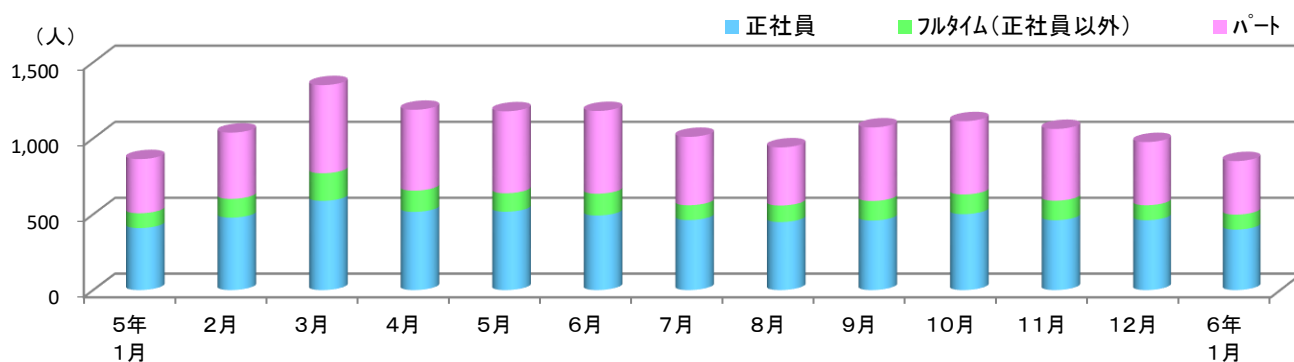

- 1) 新規求人数は、当月にハローワークで受理した求人の人数で、4か月未満の臨時雇用を含みます。
- 2) フルタイム求人(常用)・パート求人(常用)は、4か月未満の臨時雇用を除きます。

(2) 雇用形態別新規求人の割合(常用)

- 新規求人を雇用形態別にみると、正社員が59.1%、フルタイム(正社員以外)が8.8%、パートが32.1%となっています。
- 正社員の割合が高いのは、①建設業(90.1%)、③情報通信業(85.7%)となっています。
- パートの割合が高いのは、⑧生活関連サービス業、娯楽業(59.1%)、⑦宿泊業、飲食サービス業(46.5%)となっています。

2 新規求職者のうごき

◇ 年齢別・雇用形態別新規求職者の状況

- 今月の北九州地域の新規求職者数は4,182人で、前年同月を0.4%上回りました。
- 年齢別にみると、②30～44歳層が985人と最も多くなっています。
- 雇用形態別にみると、フルタイムが63.2%、パートが36.8%となっています。

令和6年1月 年齢別・雇用形態別 新規求職状況	新規求職者数 (学卒を除く)	前年同月比		雇用形態別	
		増減率	増減数	フルタイム	パート
全 年 齢	4,182	0.4%	17	2,645	1,537
① 29歳以下	654	△13.3%	△100	564	90
② 30～44歳	985	△7.6%	△81	718	267
③ 45～54歳	873	8.0%	65	634	239
④ 55～64歳	858	11.7%	90	533	325
⑤ 65歳以上	812	5.6%	43	196	616

- 1) 新規求職者数は、当月にハローワークで求職登録した方の人数です(オンライン求職登録の人数を含む。)
 2) 新規求職者数(フルタイム・パート)は、4か月未満の臨時雇用を含みます。

3 新規求人倍率のうごき

- 今月の北九州地域の新規求人倍率は2.07倍となり、前年同月を0.09ポイント下回りました。

《北九州地域》	5年1月	2月	3月	4月	5月	6月	7月	8月	9月	10月	11月	12月	6年1月
① 新規求人倍率	2.16	2.17	2.01	1.43	1.85	2.18	2.31	2.19	2.20	2.12	2.41	3.03	2.07
② 新規求人数	8,978	8,968	8,766	8,325	8,272	8,424	8,276	8,429	8,622	8,710	7,938	8,494	8,654
うち、行橋所	930	779	912	895	750	789	848	801	811	845	880	898	931
③ 新規求職者数	4,165	4,134	4,360	5,824	4,463	3,867	3,580	3,857	3,911	4,109	3,288	2,799	4,182
うち、行橋所	645	635	687	809	656	557	521	579	666	623	508	436	692

4 ハローワークの紹介等による就職状況

○ 今月の北九州地域ハローワークの紹介とオンライン自主応募で就職が決定した方は851人となりました。

○ 雇用形態別にみると、正社員の割合が最も多くなっています。

		5年1月	2月	3月	4月	5月	6月	7月	8月	9月	10月	11月	12月	6年1月
就職件数	北九州地域	864	1,038	1,350	1,188	1,178	1,180	1,010	941	1,072	1,113	1,062	976	851
	うち、行橋所	153	182	213	230	200	211	180	154	193	209	186	175	172
	① 正社員	409	478	589	516	517	492	462	449	459	501	461	461	399
	② フルタイム(正社員以外)	98	124	182	140	122	144	98	109	129	130	129	99	99
	③ パート	357	436	579	532	539	544	450	383	484	482	472	416	353