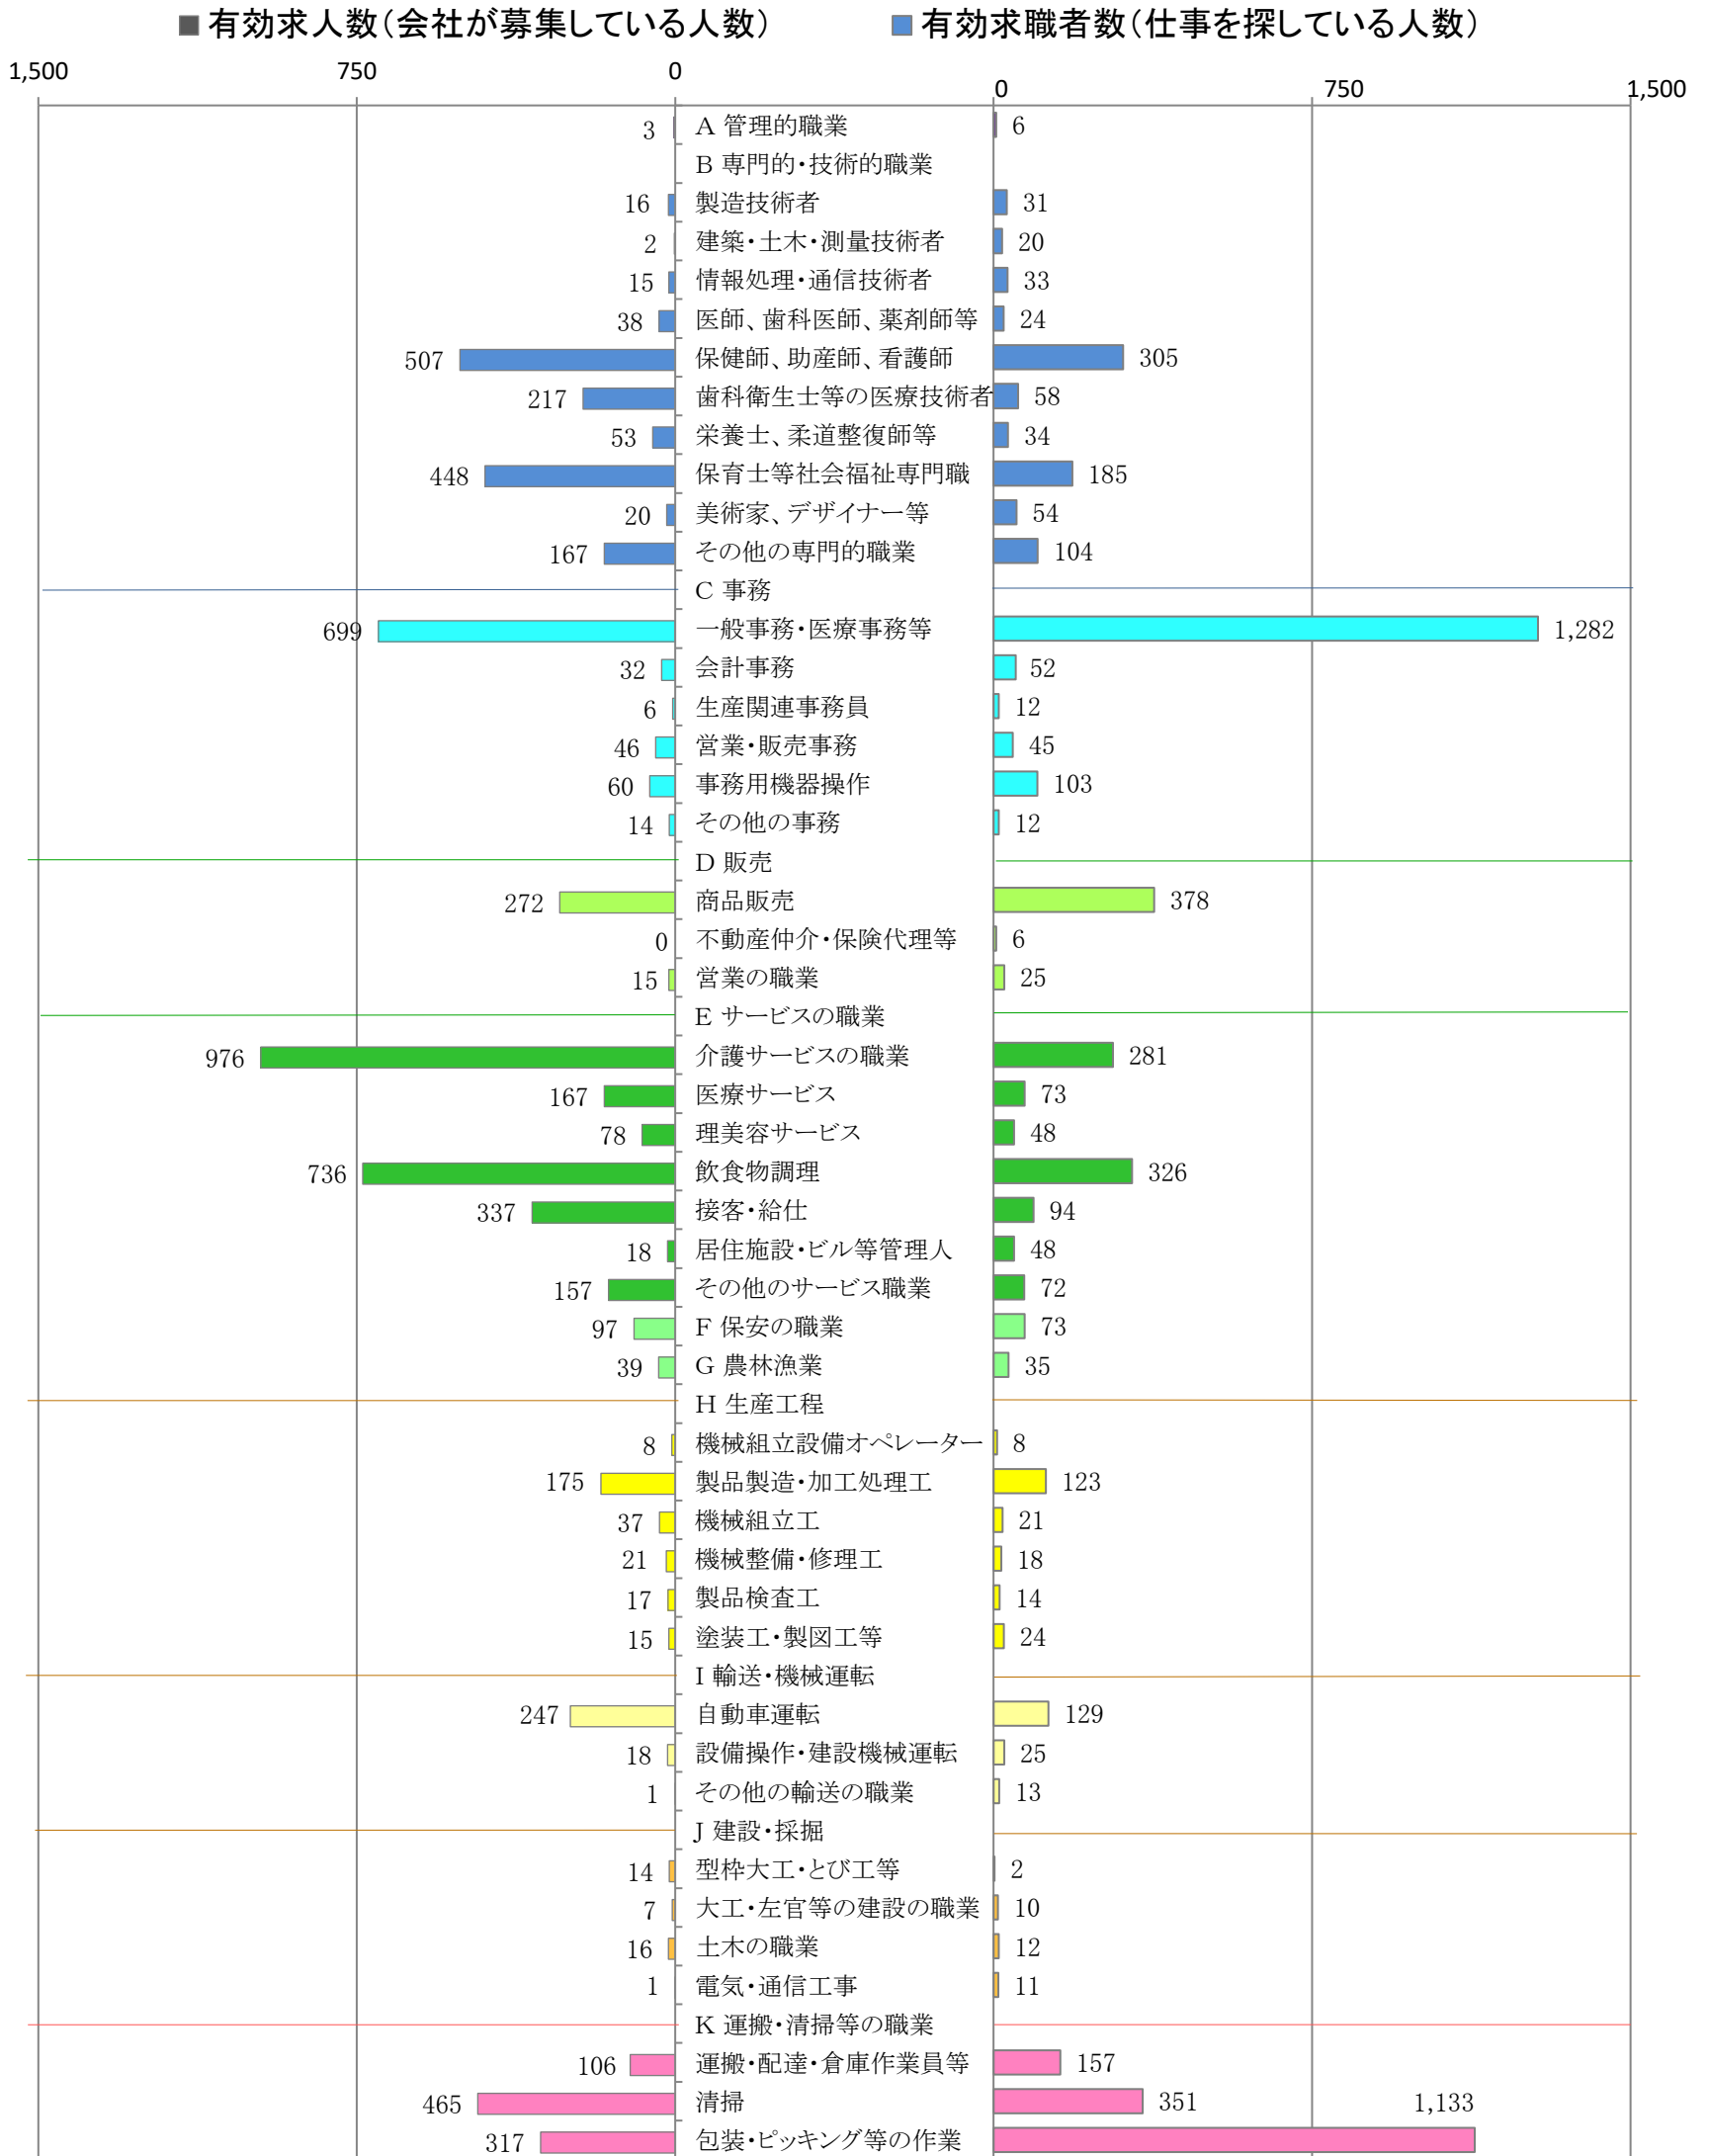

この情報紙は、ハローワーク小倉・八幡・行橋管内の状況をまとめたものです。

- 令和6年1月の北九州地域の有効求人倍率は1.23倍となり、前年同月を0.02ポイント下回りました。
- 有効求人数は24,182人と、前年同月と比較して0.8%減少しました。
- 有効求職者数は19,711人と、前年同月と比較して0.9%増加しました。

◇ 有効求人・有効求職者の状況

《北九州地域》	5年1月	2月	3月	4月	5月	6月	7月	8月	9月	10月	11月	12月	6年1月
① 有効求人倍率	1.25	1.26	1.21	1.10	1.06	1.08	1.13	1.14	1.15	1.15	1.19	1.25	1.23
② 有効求人数	24,373	25,371	25,669	24,577	24,053	24,052	23,901	23,920	24,114	24,451	24,232	24,190	24,182
うち、行橋所	2,380	2,351	2,444	2,384	2,338	2,320	2,224	2,290	2,383	2,331	2,385	2,482	2,539
③ 有効求職者数	19,540	20,205	21,176	22,415	22,646	22,314	21,117	20,936	21,024	21,225	20,446	19,305	19,711
うち、行橋所	2,562	2,669	2,852	3,028	3,028	2,991	2,812	2,768	2,904	2,959	2,814	2,638	2,771

4 ハローワークの紹介等による就職状況

○ 今月の北九州地域ハローワークの紹介とオンライン自主応募で就職が決定した方は851人となりました。

○ 雇用形態別にみると、正社員の割合が最も多くなっています。

		5年1月	2月	3月	4月	5月	6月	7月	8月	9月	10月	11月	12月	6年1月
就職件数	北九州地域	864	1,038	1,350	1,188	1,178	1,180	1,010	941	1,072	1,113	1,062	976	851
	うち、行橋所	153	182	213	230	200	211	180	154	193	209	186	175	172
	① 正社員	409	478	589	516	517	492	462	449	459	501	461	461	399
	② フルタイム(正社員以外)	98	124	182	140	122	144	98	109	129	130	129	99	99
	③ パート	357	436	579	532	539	544	450	383	484	482	472	416	353

〈北九州地域：バランスシート〉

令和6年1月

職業別：有効求人・求職状況(常用・フルタイム)

※1 ハローワーク小倉、八幡、行橋の合計数

※2 福岡労働局ホームページ(https://jsite.mhlw.go.jp/fukuoka-roudoukyoku/jirei_toukei/kyujin_kyushoku/toukei/_120538.html)でも公開しています。

※3 ハローワークインターネットサービスの機能拡充に伴い、令和3年9月以降の数値には、ハローワークに来所せず、オンライン上で「求職者マイページ」を開設した求職者数が含まれます。

〈北九州地域：バランスシート〉

令和6年1月

職業別：有効求人・求職状況(常用・パート)

※1 ハローワーク小倉、八幡、行橋の合計数

※2 福岡労働局ホームページ(https://jsite.mhlw.go.jp/fukuoka-roudoukyoku/jirei_toukei/kyujin_kyushoku/toukei/_120538.html)でも公開しています。

※3 ハローワークインターネットサービスの機能拡充に伴い、令和3年9月以降の数値には、ハローワークに来所せず、オンライン上で「求職者マイページ」を開設した求職者数が含まれます。