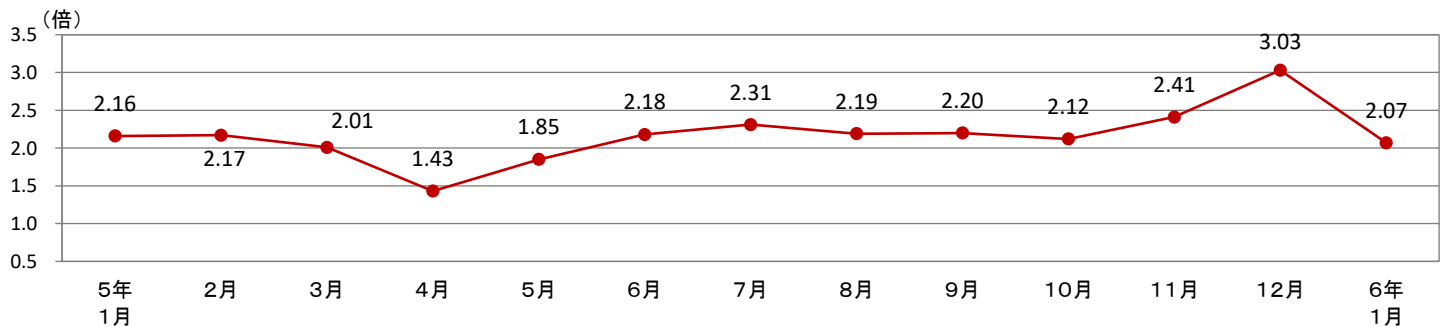

◇ 産業別新規求人の割合

令和6年1月 産業別・雇用形態別：新規求人状況	新規求人数 (学卒求人を除く)	前年同月比		フルタイム求人 (常用)		パート求人 (常用)
		増減率	増減数		正社員求人	
全産業	8,654	△3.6%	△324	5,222	4,545	2,472
① 建設業	861	2.3%	19	786	766	64
② 製造業	618	△14.5%	△105	453	419	124
③ 情報通信業	88	87.2%	41	74	72	10
④ 運輸業、郵便業	609	△9.9%	△67	499	459	84
⑤ 卸売業、小売業	1,139	△15.8%	△214	480	416	284
⑥ 学術研究、専門・技術サービス業	134	△2.2%	△3	100	90	28
⑦ 宿泊業、飲食サービス業	399	39.0%	112	200	194	174
⑧ 生活関連サービス業、娯楽業	161	△23.0%	△48	63	46	91
⑨ 医療、福祉	3,118	6.2%	181	1,848	1,554	994
⑩ サービス業(他に分類されないもの)	892	△8.1%	△79	433	319	335
⑪ その他の産業	635	△20.2%	△161	286	210	284

- 1) 新規求人数は、当月にハローワークで受理した求人の人数で、4か月未満の臨時雇用を含みます。
- 2) フルタイム求人(常用)・パート求人(常用)は、4か月未満の臨時雇用を除きます。

(2) 雇用形態別新規求人の割合(常用)

- 新規求人を雇用形態別にみると、正社員が59.1%、フルタイム(正社員以外)が8.8%、パートが32.1%となっています。
- 正社員の割合が高いのは、①建設業(90.1%)、③情報通信業(85.7%)となっています。
- パートの割合が高いのは、⑧生活関連サービス業、娯楽業(59.1%)、⑦宿泊業、飲食サービス業(46.5%)となっています。

2 新規求職者のうごき

◇ 年齢別・雇用形態別新規求職者の状況

- 今月の北九州地域の新規求職者数は4,182人で、前年同月を0.4%上回りました。
- 年齢別にみると、②30～44歳層が985人と最も多くなっています。
- 雇用形態別にみると、フルタイムが63.2%、パートが36.8%となっています。

令和6年1月 年齢別・雇用形態別 新規求職状況	新規求職者数 (学卒を除く)	前年同月比		雇用形態別	
		増減率	増減数	フルタイム	パート
全 年 齢	4,182	0.4%	17	2,645	1,537
① 29歳以下	654	△13.3%	△100	564	90
② 30～44歳	985	△7.6%	△81	718	267
③ 45～54歳	873	8.0%	65	634	239
④ 55～64歳	858	11.7%	90	533	325
⑤ 65歳以上	812	5.6%	43	196	616

- 1) 新規求職者数は、当月にハローワークで求職登録した方の人数です(オンライン求職登録の人数を含む。)
 2) 新規求職者数(フルタイム・パート)は、4か月未満の臨時雇用を含みます。

3 新規求人倍率のうごき

- 今月の北九州地域の新規求人倍率は2.07倍となり、前年同月を0.09ポイント下回りました。

《北九州地域》	5年1月	2月	3月	4月	5月	6月	7月	8月	9月	10月	11月	12月	6年1月
① 新規求人倍率	2.16	2.17	2.01	1.43	1.85	2.18	2.31	2.19	2.20	2.12	2.41	3.03	2.07
② 新規求人数	8,978	8,968	8,766	8,325	8,272	8,424	8,276	8,429	8,622	8,710	7,938	8,494	8,654
うち、行橋所	930	779	912	895	750	789	848	801	811	845	880	898	931
③ 新規求職者数	4,165	4,134	4,360	5,824	4,463	3,867	3,580	3,857	3,911	4,109	3,288	2,799	4,182
うち、行橋所	645	635	687	809	656	557	521	579	666	623	508	436	692