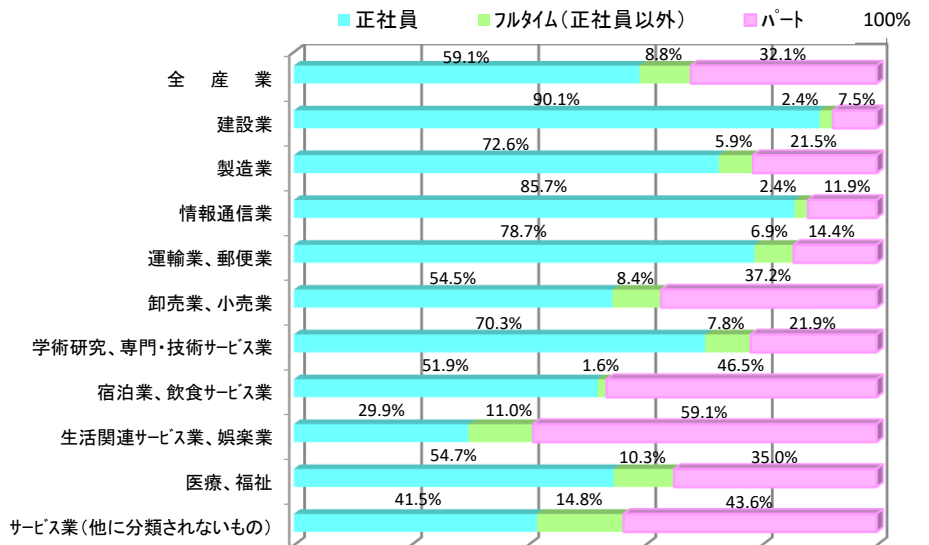

- 1) 有効求人倍率は、有効求人数を有効求職者数で割った倍率で、求職者一人あたりの求人指標を表しています。
- 2) 有効求人数は、当月にハローワークで募集されていた求人の数です。
- 3) 有効求職者数は、当月にハローワークでお仕事探しをされていた方の人数です(オンライン求職登録の人数を含む。)

【参考】…季節調整値

- 全国の完全失業率 2.4%(前月比0.1p低下)
 - 全国の有効求人倍率 1.27倍(前月と同じ)
 - 福岡県の有効求人倍率 1.21倍(前月と同じ)
- ※ 季節調整値は、季節的要因を除いて算定された数値。

◇ 産業別新規求人の割合

令和6年1月 産業別・雇用形態別：新規求人状況	新規求人数 (学卒求人を除く)	前年同月比		フルタイム求人 (常用)		パート求人 (常用)
		増減率	増減数		正社員求人	
全産業	8,654	△3.6%	△324	5,222	4,545	2,472
① 建設業	861	2.3%	19	786	766	64
② 製造業	618	△14.5%	△105	453	419	124
③ 情報通信業	88	87.2%	41	74	72	10
④ 運輸業、郵便業	609	△9.9%	△67	499	459	84
⑤ 卸売業、小売業	1,139	△15.8%	△214	480	416	284
⑥ 学術研究、専門・技術サービス業	134	△2.2%	△3	100	90	28
⑦ 宿泊業、飲食サービス業	399	39.0%	112	200	194	174
⑧ 生活関連サービス業、娯楽業	161	△23.0%	△48	63	46	91
⑨ 医療、福祉	3,118	6.2%	181	1,848	1,554	994
⑩ サービス業(他に分類されないもの)	892	△8.1%	△79	433	319	335
⑪ その他の産業	635	△20.2%	△161	286	210	284

- 1) 新規求人数は、当月にハローワークで受理した求人の人数で、4か月未満の臨時雇用を含みます。
- 2) フルタイム求人(常用)・パート求人(常用)は、4か月未満の臨時雇用を除きます。

(2) 雇用形態別新規求人の割合(常用)

- 新規求人を雇用形態別にみると、正社員が59.1%、フルタイム(正社員以外)が8.8%、パートが32.1%となっています。
- 正社員の割合が高いのは、①建設業(90.1%)、③情報通信業(85.7%)となっています。
- パートの割合が高いのは、⑧生活関連サービス業、娯楽業(59.1%)、⑦宿泊業、飲食サービス業(46.5%)となっています。

2 新規求職者のうごき

◇ 年齢別・雇用形態別新規求職者の状況

- 今月の北九州地域の新規求職者数は4,182人で、前年同月を0.4%上回りました。
- 年齢別にみると、②30～44歳層が985人と最も多くなっています。
- 雇用形態別にみると、フルタイムが63.2%、パートが36.8%となっています。

令和6年1月 年齢別・雇用形態別 新規求職状況	新規求職者数 (学卒を除く)	前年同月比		雇用形態別	
		増減率	増減数	フルタイム	パート
全 年 齢	4,182	0.4%	17	2,645	1,537
① 29歳以下	654	△13.3%	△100	564	90
② 30～44歳	985	△7.6%	△81	718	267
③ 45～54歳	873	8.0%	65	634	239
④ 55～64歳	858	11.7%	90	533	325
⑤ 65歳以上	812	5.6%	43	196	616