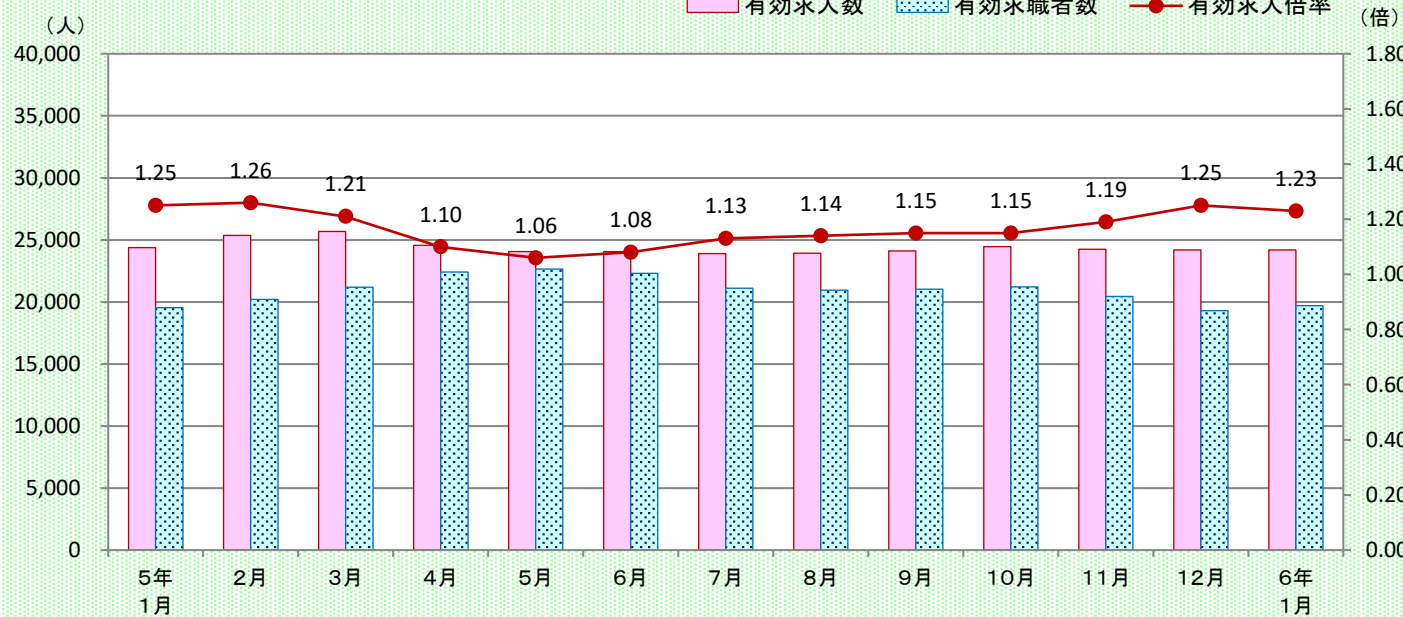

この情報紙は、ハローワーク小倉・八幡・行橋管内の状況をまとめたものです。

- 令和6年1月の北九州地域の有効求人倍率は1.23倍となり、前年同月を0.02ポイント下回りました。
- 有効求人数は24,182人と、前年同月と比較して0.8%減少しました。
- 有効求職者数は19,711人と、前年同月と比較して0.9%増加しました。

◇ 有効求人・有効求職者の状況

《北九州地域》	5年1月	2月	3月	4月	5月	6月	7月	8月	9月	10月	11月	12月	6年1月
① 有効求人倍率	1.25	1.26	1.21	1.10	1.06	1.08	1.13	1.14	1.15	1.15	1.19	1.25	1.23
② 有効求人数	24,373	25,371	25,669	24,577	24,053	24,052	23,901	23,920	24,114	24,451	24,232	24,190	24,182
うち、行橋所	2,380	2,351	2,444	2,384	2,338	2,320	2,224	2,290	2,383	2,331	2,385	2,482	2,539
③ 有効求職者数	19,540	20,205	21,176	22,415	22,646	22,314	21,117	20,936	21,024	21,225	20,446	19,305	19,711
うち、行橋所	2,562	2,669	2,852	3,028	3,028	2,991	2,812	2,768	2,904	2,959	2,814	2,638	2,771

- 1) 有効求人倍率は、有効求人数を有効求職者数で割った倍率で、求職者一人あたりの求人指標を表しています。
- 2) 有効求人数は、当月にハローワークで募集されていた求人の数です。
- 3) 有効求職者数は、当月にハローワークでお仕事探しをされていた方の人数です(オンライン求職登録の人数を含む。)

【参考】…季節調整値

- 全国の完全失業率 2.4%(前月比0.1p低下)
 - 全国の有効求人倍率 1.27倍(前月と同じ)
 - 福岡県の有効求人倍率 1.21倍(前月と同じ)
- ※ 季節調整値は、季節的要因を除いて算定された数値。