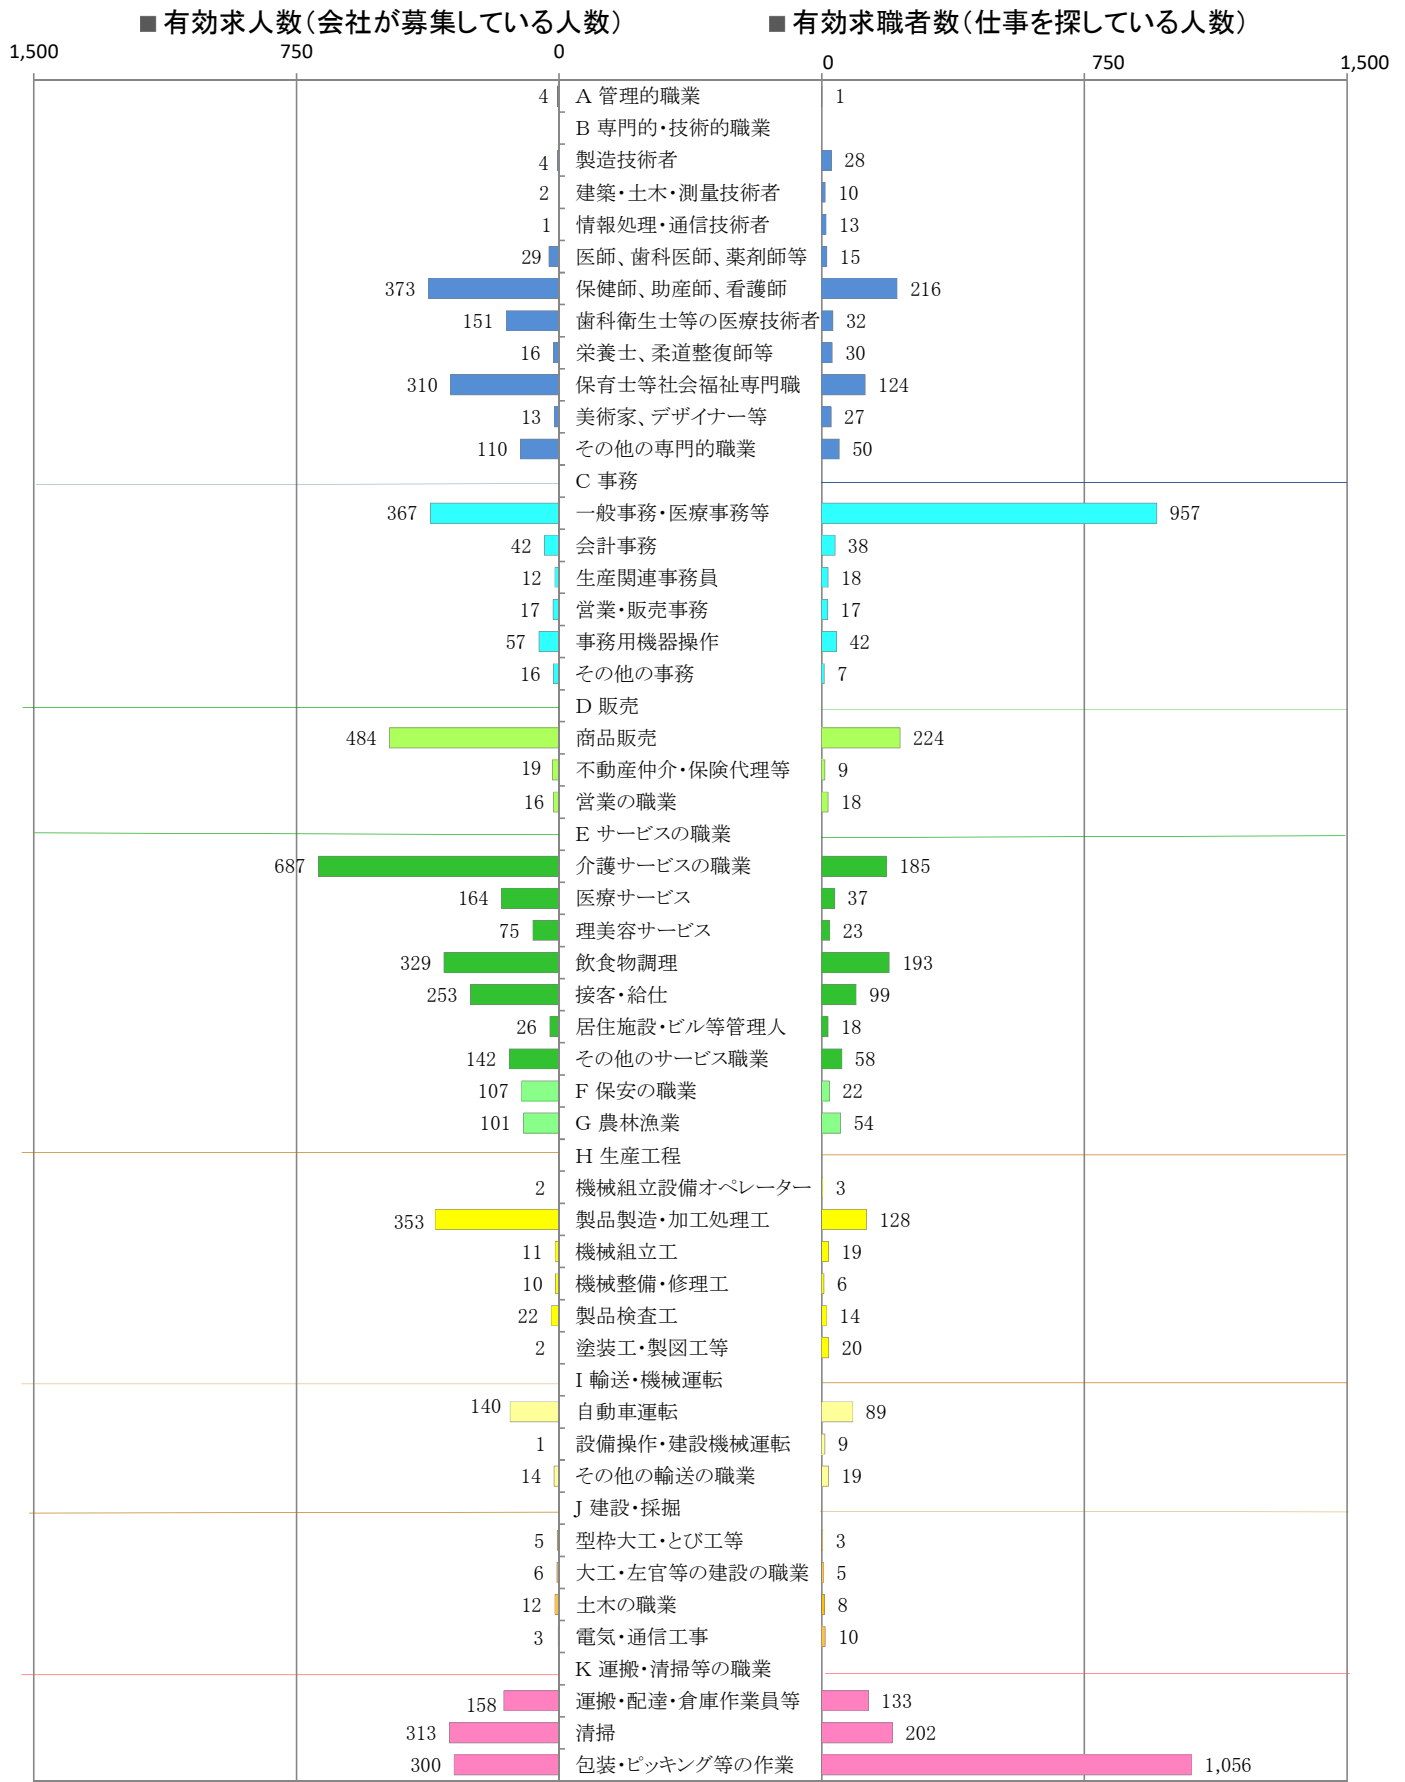

〈南部地域: バランスシート〉
職業別: 有効求人・求職状況(常用・パート)

令和6年1月

※1 ハローワーク大牟田、久留米、八女、朝倉の合計数

※2 福岡労働局ホームページ(https://jsite.mhlw.go.jp/fukuoka-roudoukyoku/jirei_toukei/kyujin_kyushoku/toukei/_120538.html)でも公開しています。

※3 ハローワークインターネットサービスの機能拡充に伴い、令和3年9月以降の数値には、ハローワークに來所せず、オンライン上で「求職者マイページ」を開設した求職者数が含まれます。

※4 令和5年4月以降は、平成21年12月改定の「日本標準職業分類」に基づく区分で算出しています。