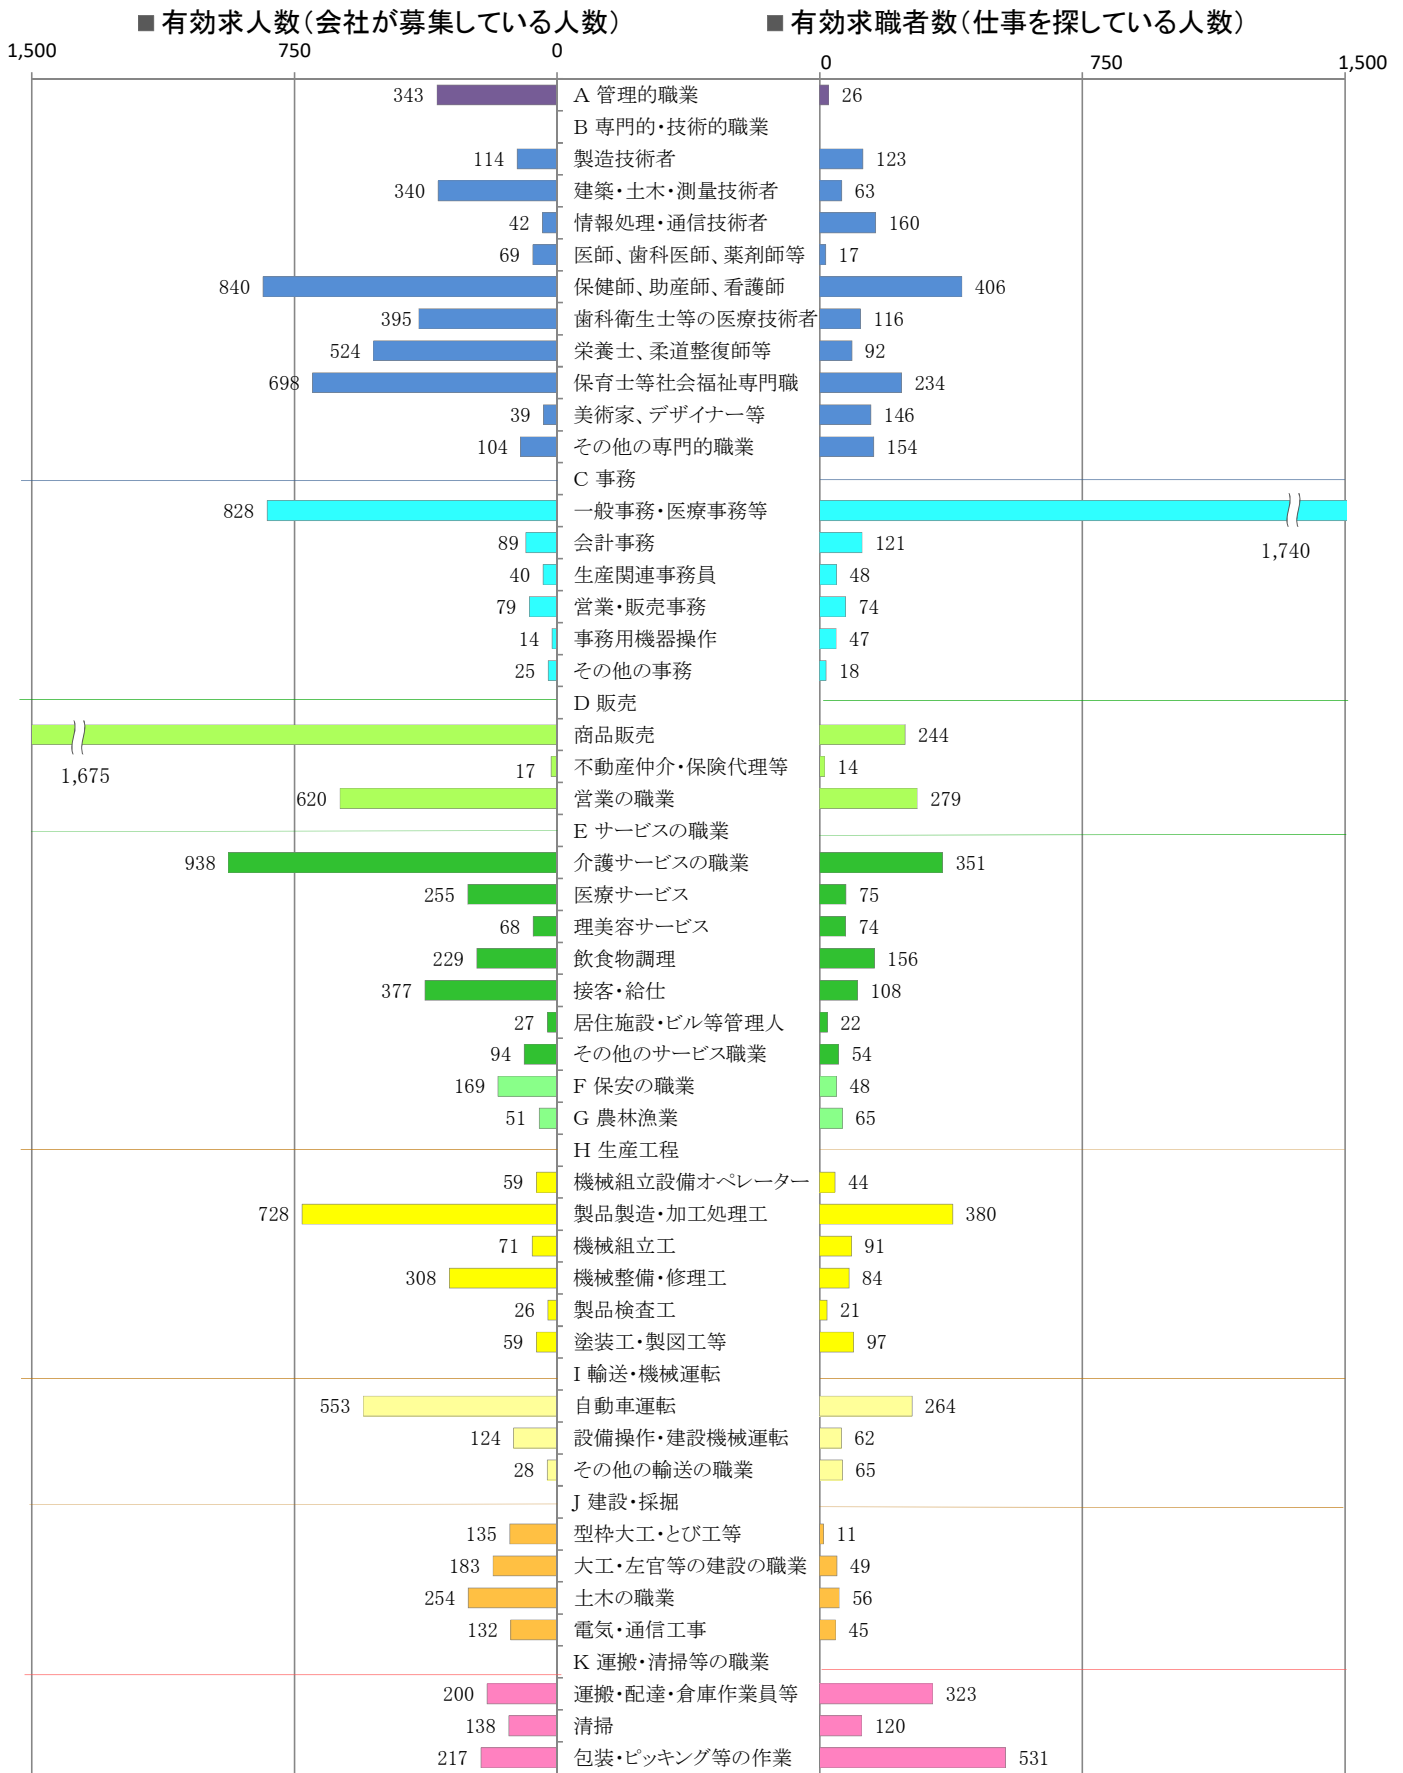

〈南部地域：バランスシート〉
職業別：有効求人・求職状況（常用・フルタイム）

令和6年1月

※1 ハローワーク大牟田、久留米、八女、朝倉の合計数
 ※2 福岡労働局ホームページ(https://jsite.mhlw.go.jp/fukuoka-roudoukyoku/jirei_toukei/kyujin_kyushoku/toukei/_120538.html)でも公開しています。
 ※3 ハローワークインターネットサービスの機能拡充に伴い、令和3年9月以降の数値には、ハローワークに来所せず、オンライン上で「求職者マイページ」を開設した求職者数が含まれます。
 ※4 令和5年4月分以降は、平成21年12月改定の「日本標準職業分類」に基づく区分で算出しています。