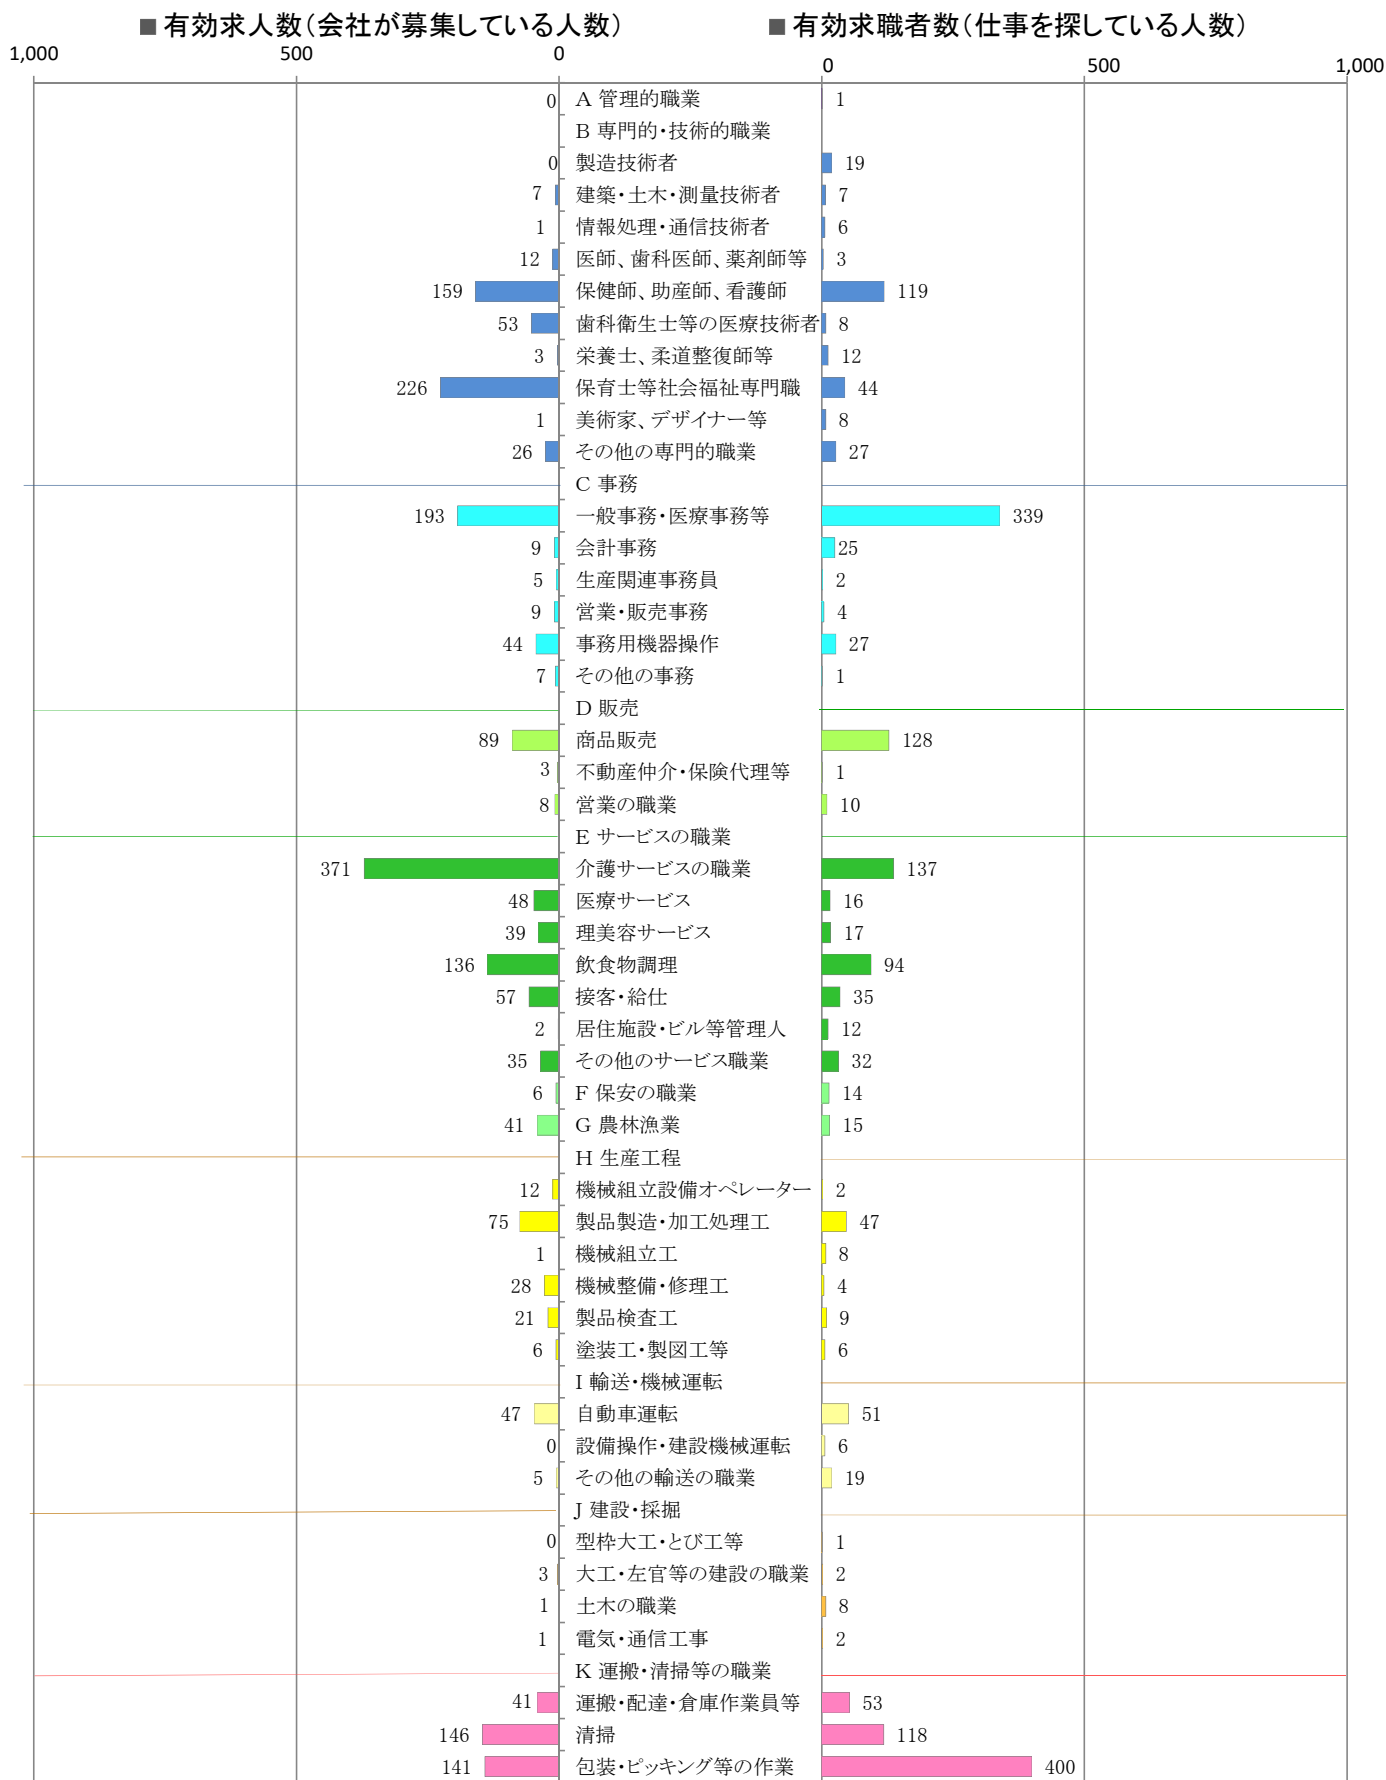

〈筑豊地域：バランスシート〉
職業別：有効求人・求職状況（常用・パート）

令和6年1月

※1 ハローワーク飯塚、直方、田川の合計数

※2 福岡労働局ホームページ(https://jsite.mhlw.go.jp/fukuoka-roudoukyoku/jirei_toukei/kyujin_kyushoku/toukei/_120538.html)でも公開しています。

※3 ハローワークインターネットサービスの機能拡充に伴い、令和3年9月以降の数値には、ハローワークに来所せず、オンライン上で「求職者マイページ」を開設した求職者数が含まれます。

※4 令和5年4月分以降は、平成21年12月改定の「日本標準職業分類」に基づく区分で算出しています。