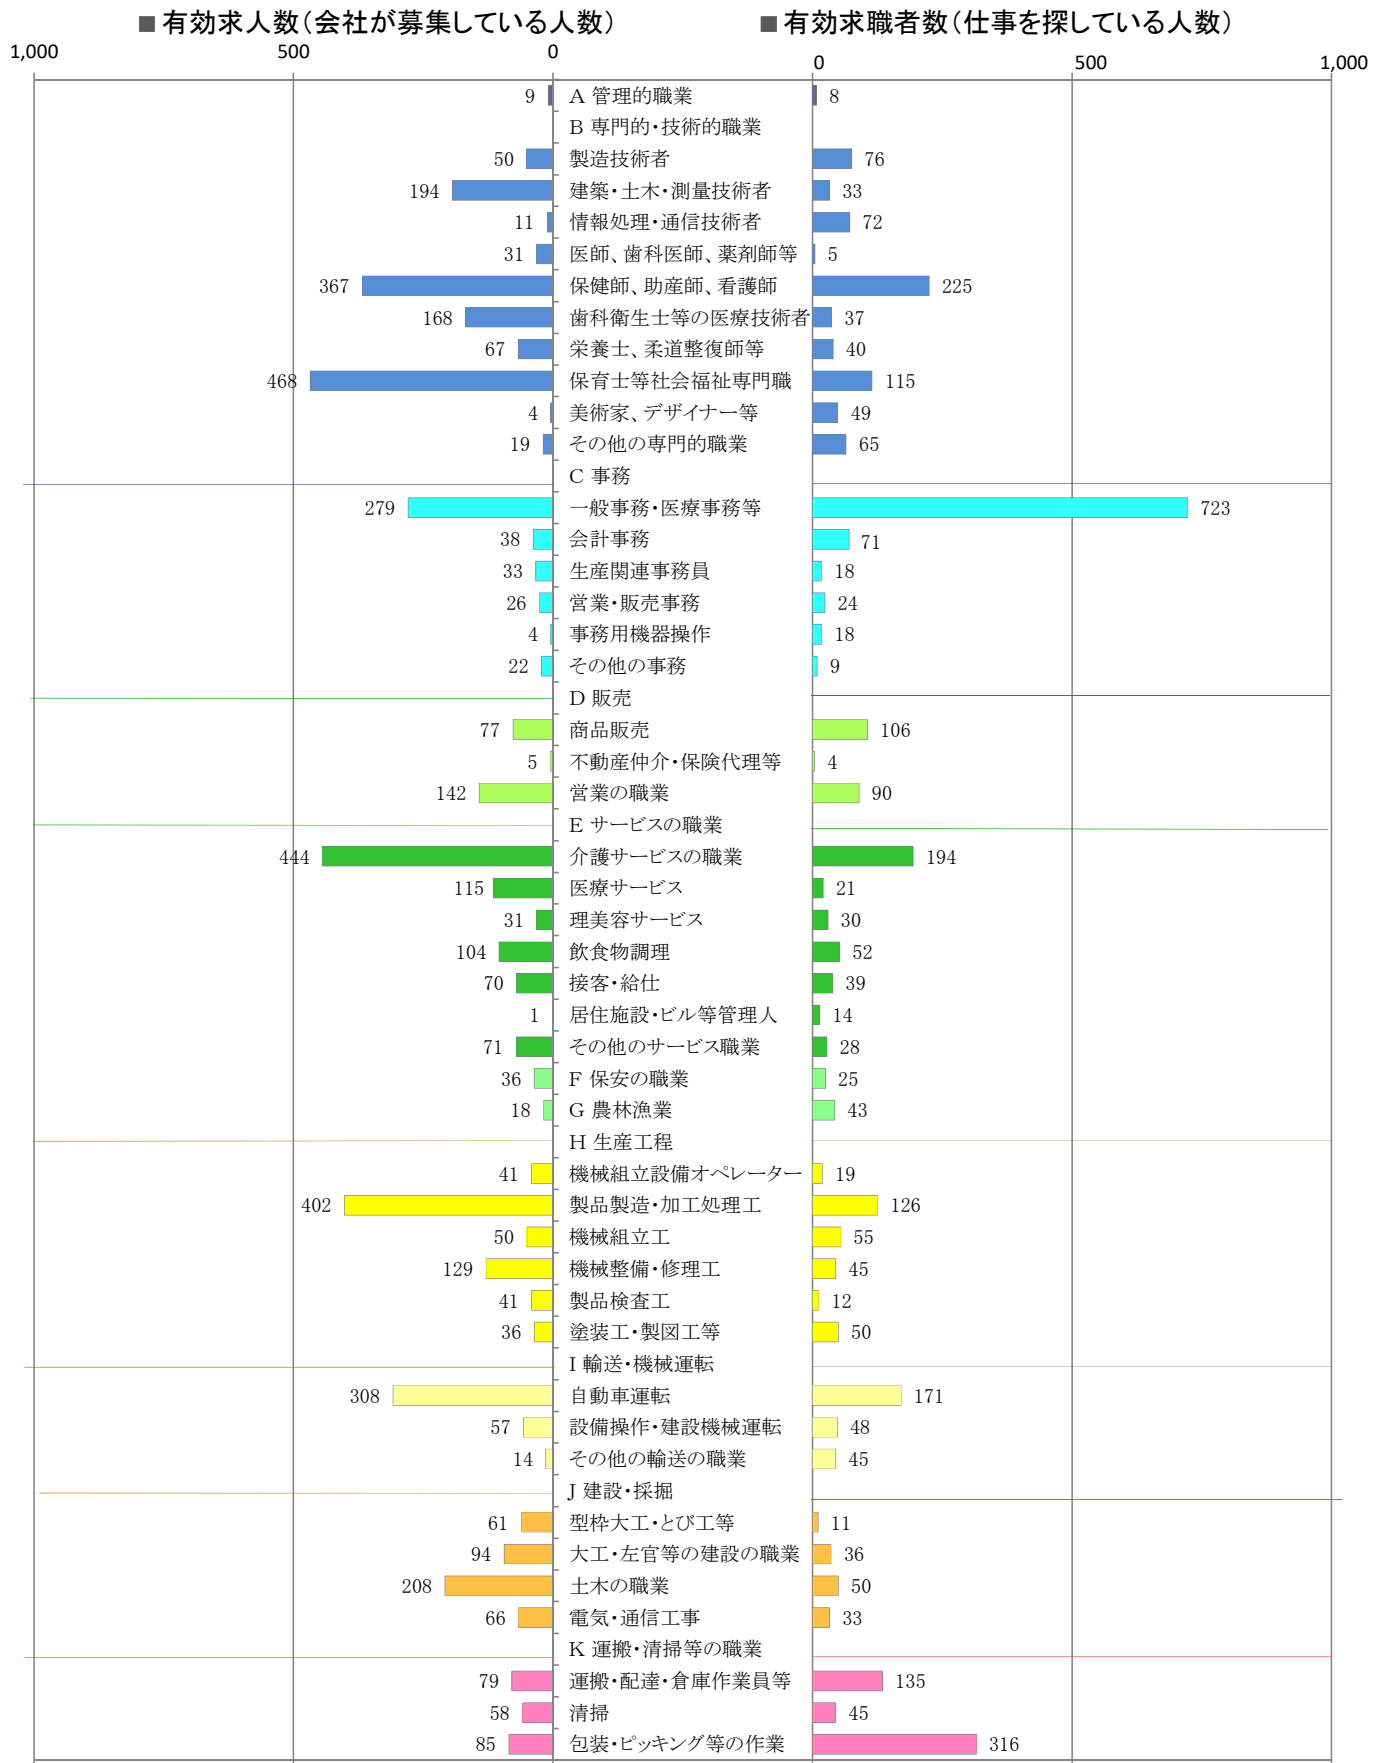

〈筑豊地域：バランスシート〉
職業別：有効求人・求職状況（常用・フルタイム）

令和6年1月

※1 ハローワーク飯塚、直方、田川の合計数

※2 福岡労働局ホームページ(https://jsite.mhlw.go.jp/fukuoka-roudoukyoku/jirei_toukei/kyujin_kyushoku/toukei/_120538.html)でも公開しています。

※3 ハローワークインターネットサービスの機能拡充に伴い、令和3年9月以降の数値には、ハローワークに来所せず、オンライン上で「求職者マイページ」を開設した求職者数が含まれます。

※4 令和5年4月分以降は、平成21年12月改定の「日本標準職業分類」に基づく区分で算出しています。