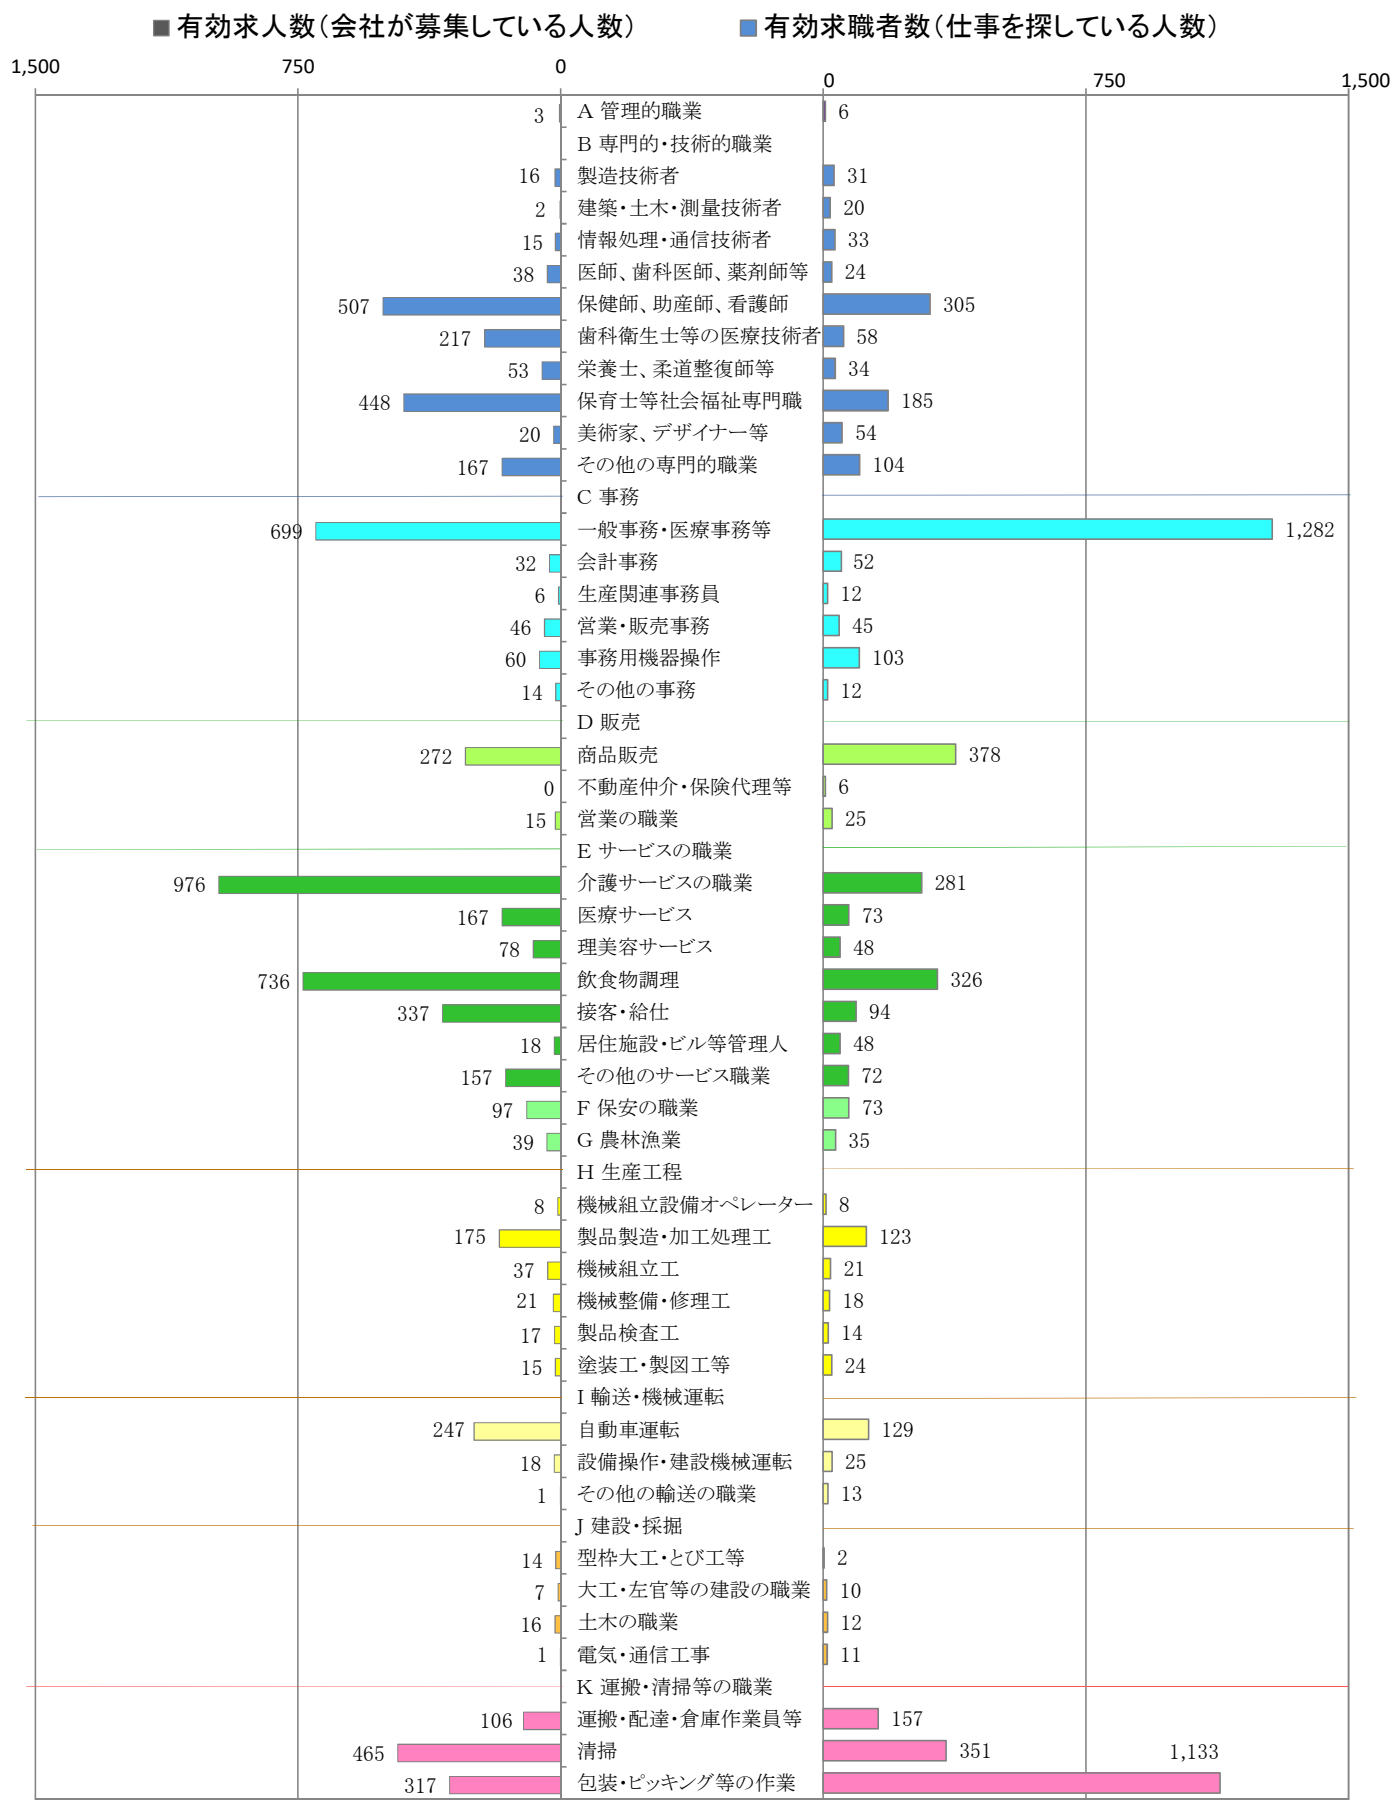

〈北九州地域：バランスシート〉
職業別：有効求人・求職状況(常用・パート)

令和6年1月

※1 ハローワーク小倉、八幡、行橋の合計数

※2 福岡労働局ホームページ(https://jsite.mhlw.go.jp/fukuoka-roudoukyoku/jirei_toukei/kyujin_kyushoku/toukei/_120538.html)でも公開しています。

※3 ハローワークインターネットサービスの機能拡充に伴い、令和3年9月以降の数値には、ハローワークに来所せず、オンライン上で「求職者マイページ」を開設した求職者数が含まれます。

※4 令和5年4月分以降は、平成21年12月改定の「日本標準職業分類」に基づく区分で算出しています。