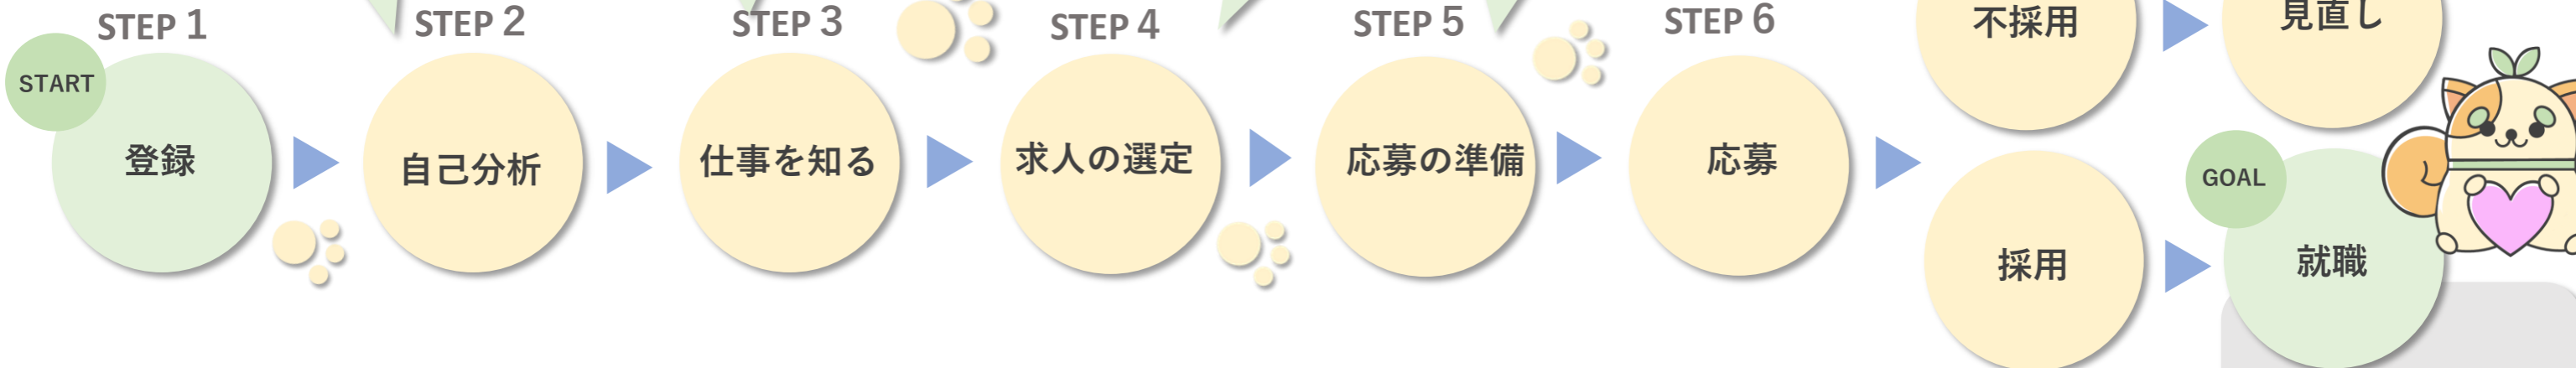

ハロワで就活！

まずは、話してみませんか？

ハローワーク福岡南イメージキャラクター
【ハロわんとみなみん】

緑が多いハローワーク福岡南で生まれたイヌの姿をした妖精
2匹とも賢くて人懐こい性格

ハロわん

ハローワークのご利用には求職登録が必要です

インターネットやハローワークの窓口で登録ができます

自分を知る

- ☑仕事を辞めた理由
- ☑経験した仕事の内容を振り返ってみましょう

POINT ハローワークでは…

あなたの強み・売り、どんな仕事をしたいかを一緒に考えます

仕事を知る

- ☑次の仕事のイメージ
- ☑働く条件を考えてみましょう

POINT ハローワークでは…

賃金相場・職場の特徴を紹介し、働き方を具体化します

求人を選ぶ

ハローワークインターネットサービスで検索

POINT ハローワークでは…

一緒に求人を探したり、応募先への問い合わせを行います

応募の準備

- ☑志望動機
- ☑何を売りにするかを考えてみましょう

POINT ハローワークでは…

応募書類の添削・面接対策を行います【一部予約制】

応募後の振り返り

- ☑よかった点
- ☑見直しが必要な点を振り返ってみましょう

POINT ハローワークでは…

次の対策を一緒に考え支援します

自分で就活したい方へ【お役立ち情報】

- 全国のハローワークの求人を検索

ハローワークインターネットサービス

- 職業を調べる／職業興味検査(自己分析)を行う

Job tag ジョブタグ