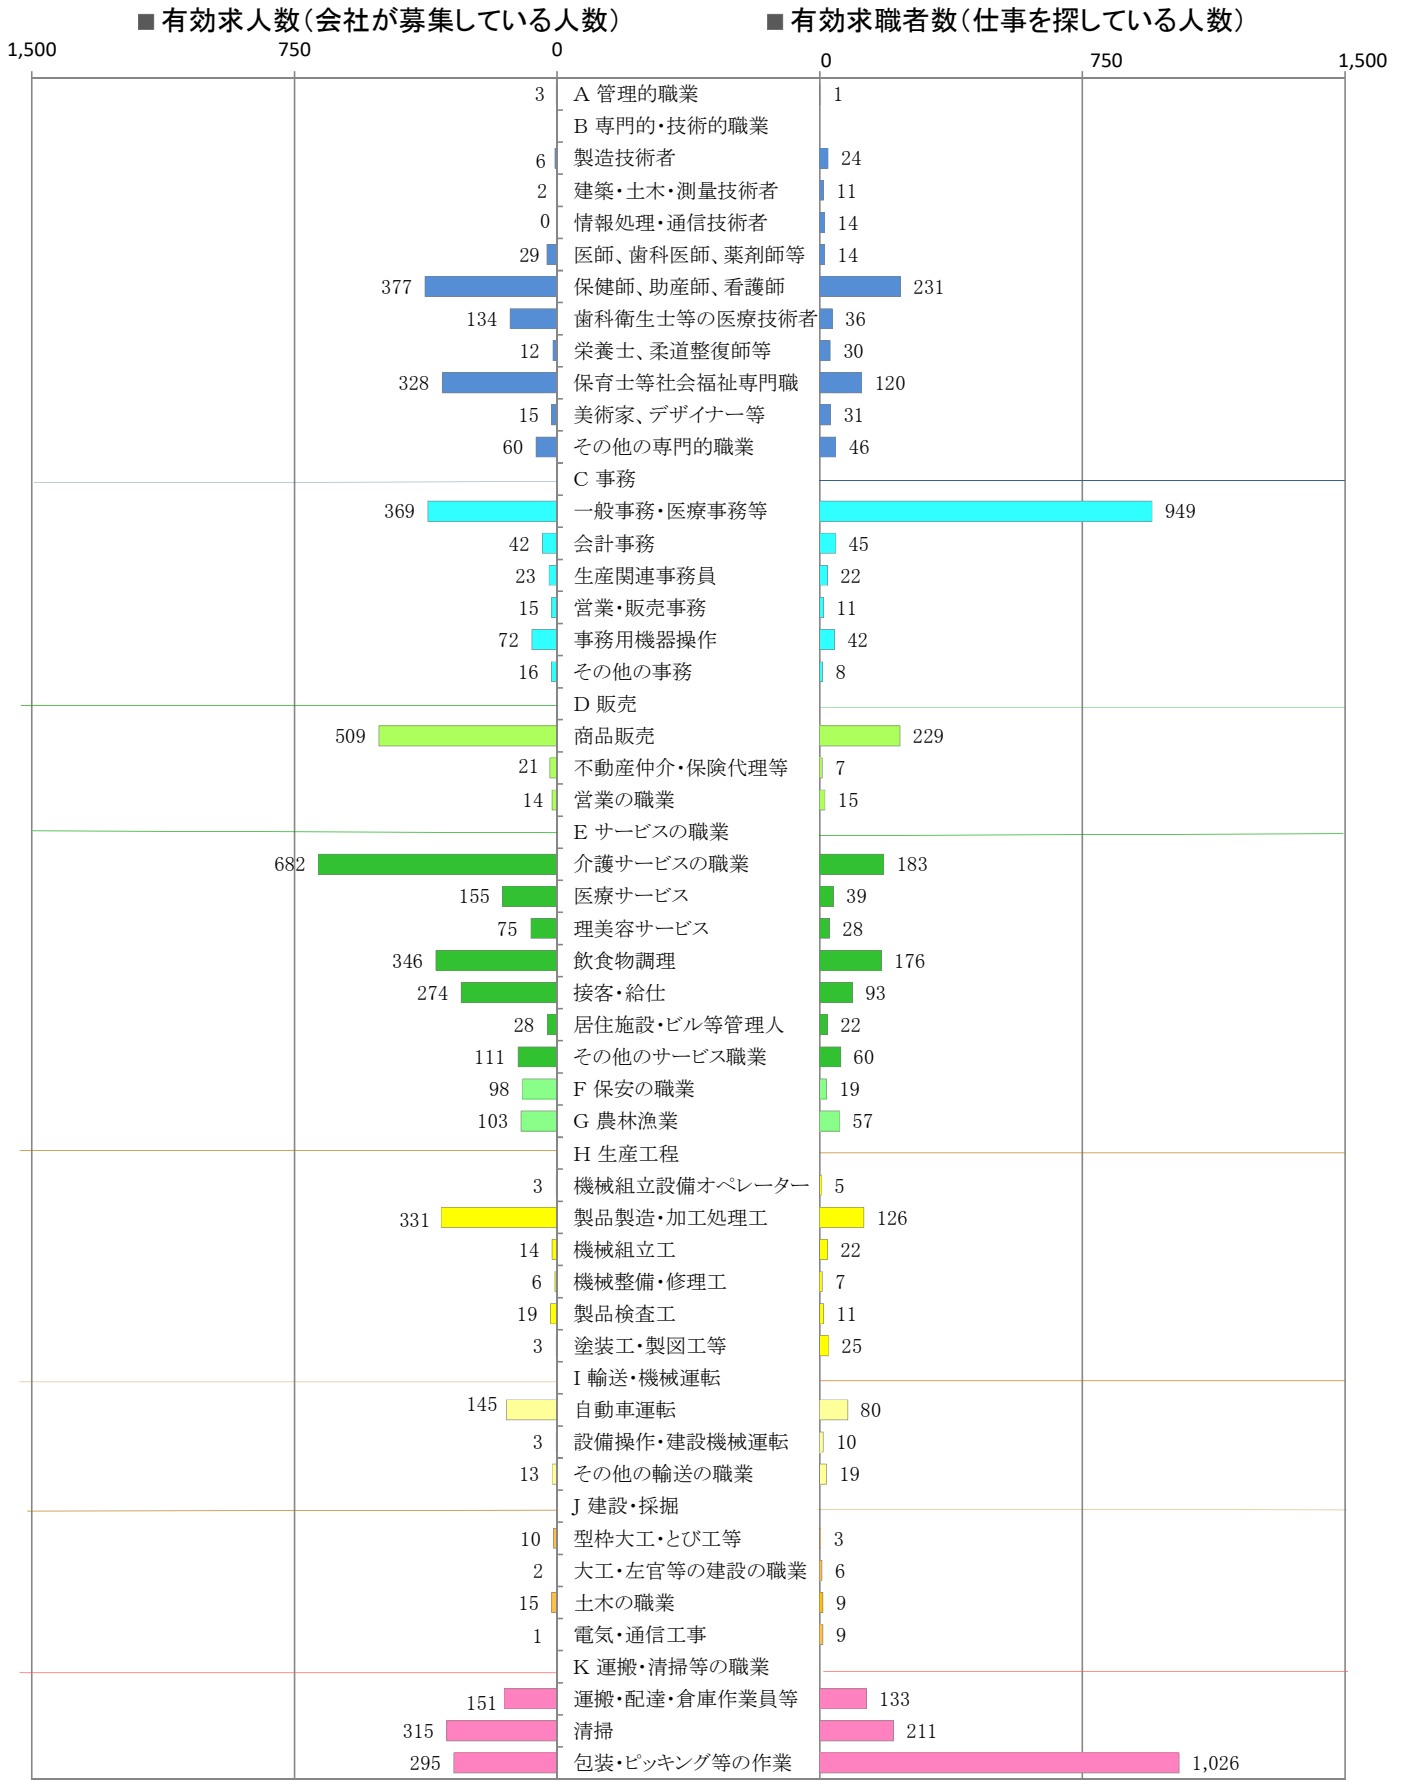

〈南部地域：バランスシート〉
職業別：有効求人・求職状況（常用・パート）

※1 ハローワーク大牟田、久留米、八女、朝倉の合計数

※2 福岡労働局ホームページ(https://jsite.mhlw.go.jp/fukuoka-roudoukyoku/jirei_toukei/kyujin_kyushoku/toukei/_120538.html)でも公開しています。

※3 ハローワークインターネットサービスの機能拡充に伴い、令和3年9月以降の数値には、ハローワークに来所せず、オンライン上で「求職者マイページ」を開設した求職者数が含まれます。

※4 令和5年4月以降は、平成21年12月改定の「日本標準職業分類」に基づく区分で算出しています。