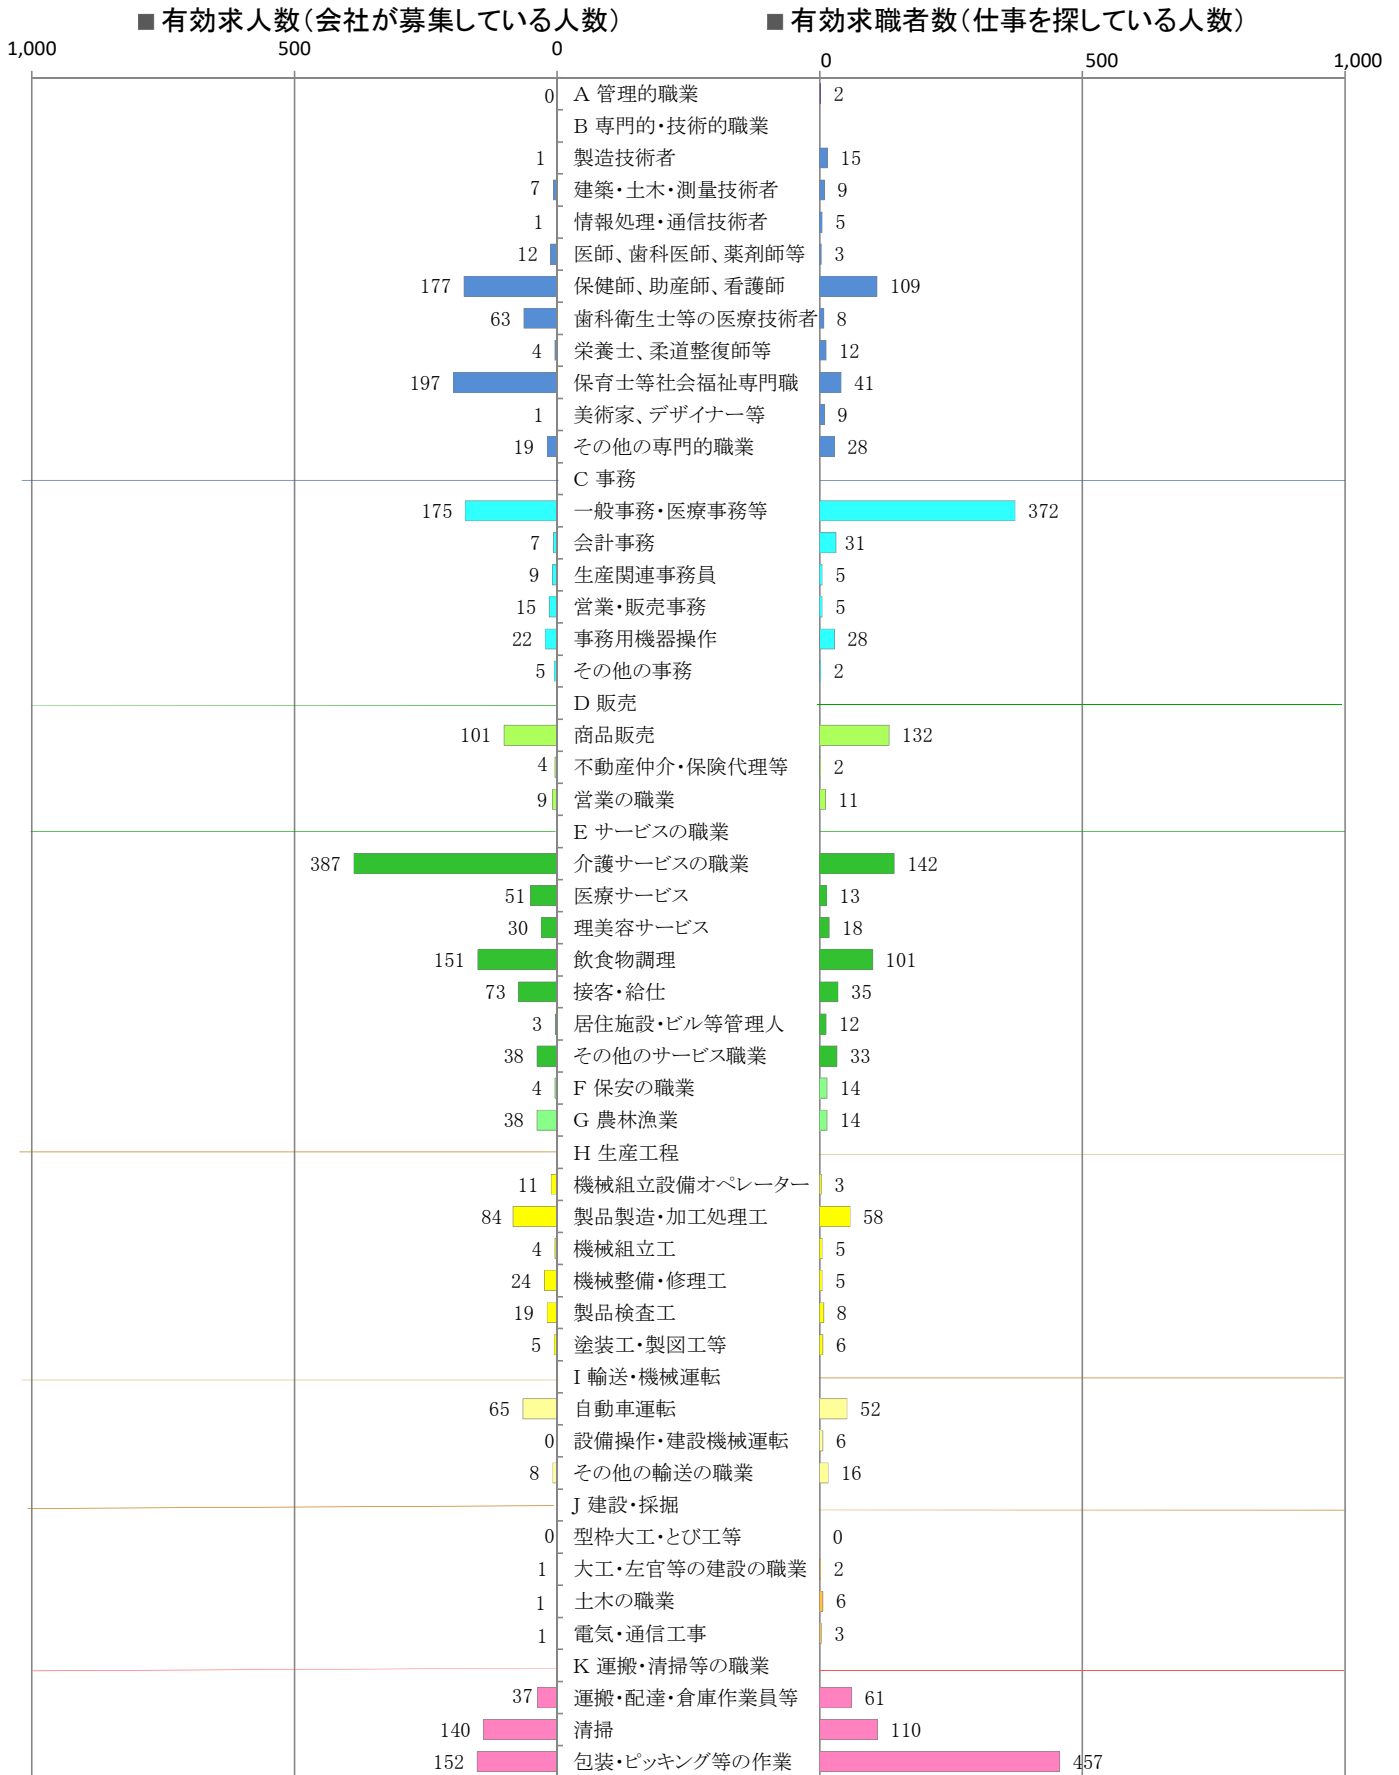

〈筑豊地域：バランスシート〉  
職業別：有効求人・求職状況（常用・パート）

※1 ハローワーク飯塚、直方、田川の合計数

※2 福岡労働局ホームページ([https://jsite.mhlw.go.jp/fukuoka-roudoukyoku/jirei\\_toukei/kyujin\\_kyushoku/toukei/\\_120538.html](https://jsite.mhlw.go.jp/fukuoka-roudoukyoku/jirei_toukei/kyujin_kyushoku/toukei/_120538.html))でも公開しています。

※3 ハローワークインターネットサービスの機能拡充に伴い、令和3年9月以降の数値には、ハローワークに来所せず、オンライン上で「求職者マイページ」を開設した求職者数が含まれます。

※4 令和5年4月分以降は、平成21年12月改定の「日本標準職業分類」に基づく区分で算出しています。