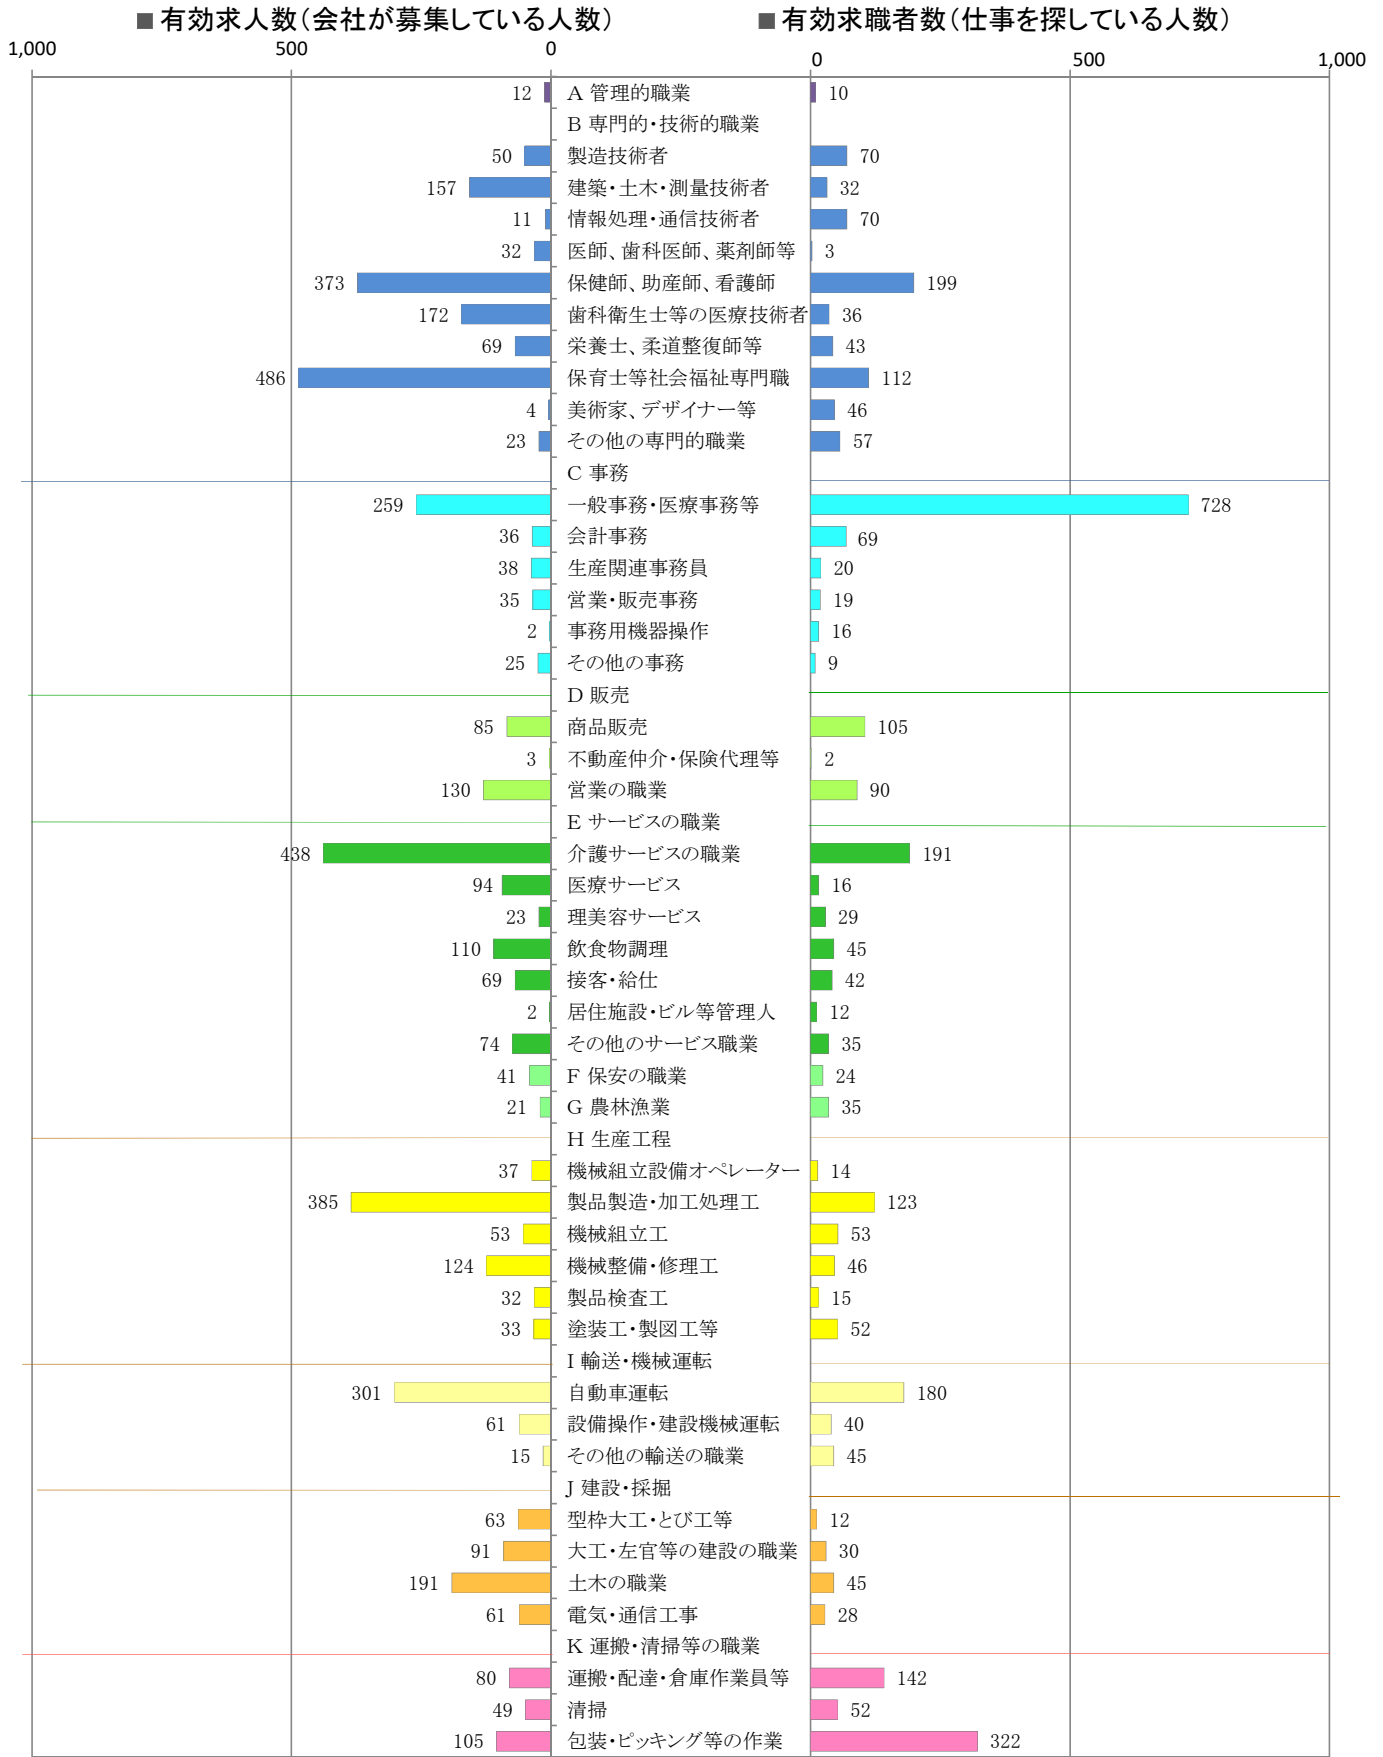

〈筑豊地域：バランスシート〉

職業別：有効求人・求職状況(常用・フルタイム)

※1 ハローワーク飯塚、直方、田川の合計数

※2 福岡労働局ホームページ(https://site.mhlw.go.jp/fukuoka-roudoukyoku/jirei_toukei/kyujin_kyushoku/toukei/_120538.html)でも公開しています。

※3 ハローワークインターネットサービスの機能拡充に伴い、令和3年9月以降の数値には、ハローワークに来所せず、オンライン上で「求職者マイページ」を開設した求職者数が含まれます。

※4 令和5年4月分以降は、平成21年12月改定の「日本標準職業分類」に基づく区分で算出しています。