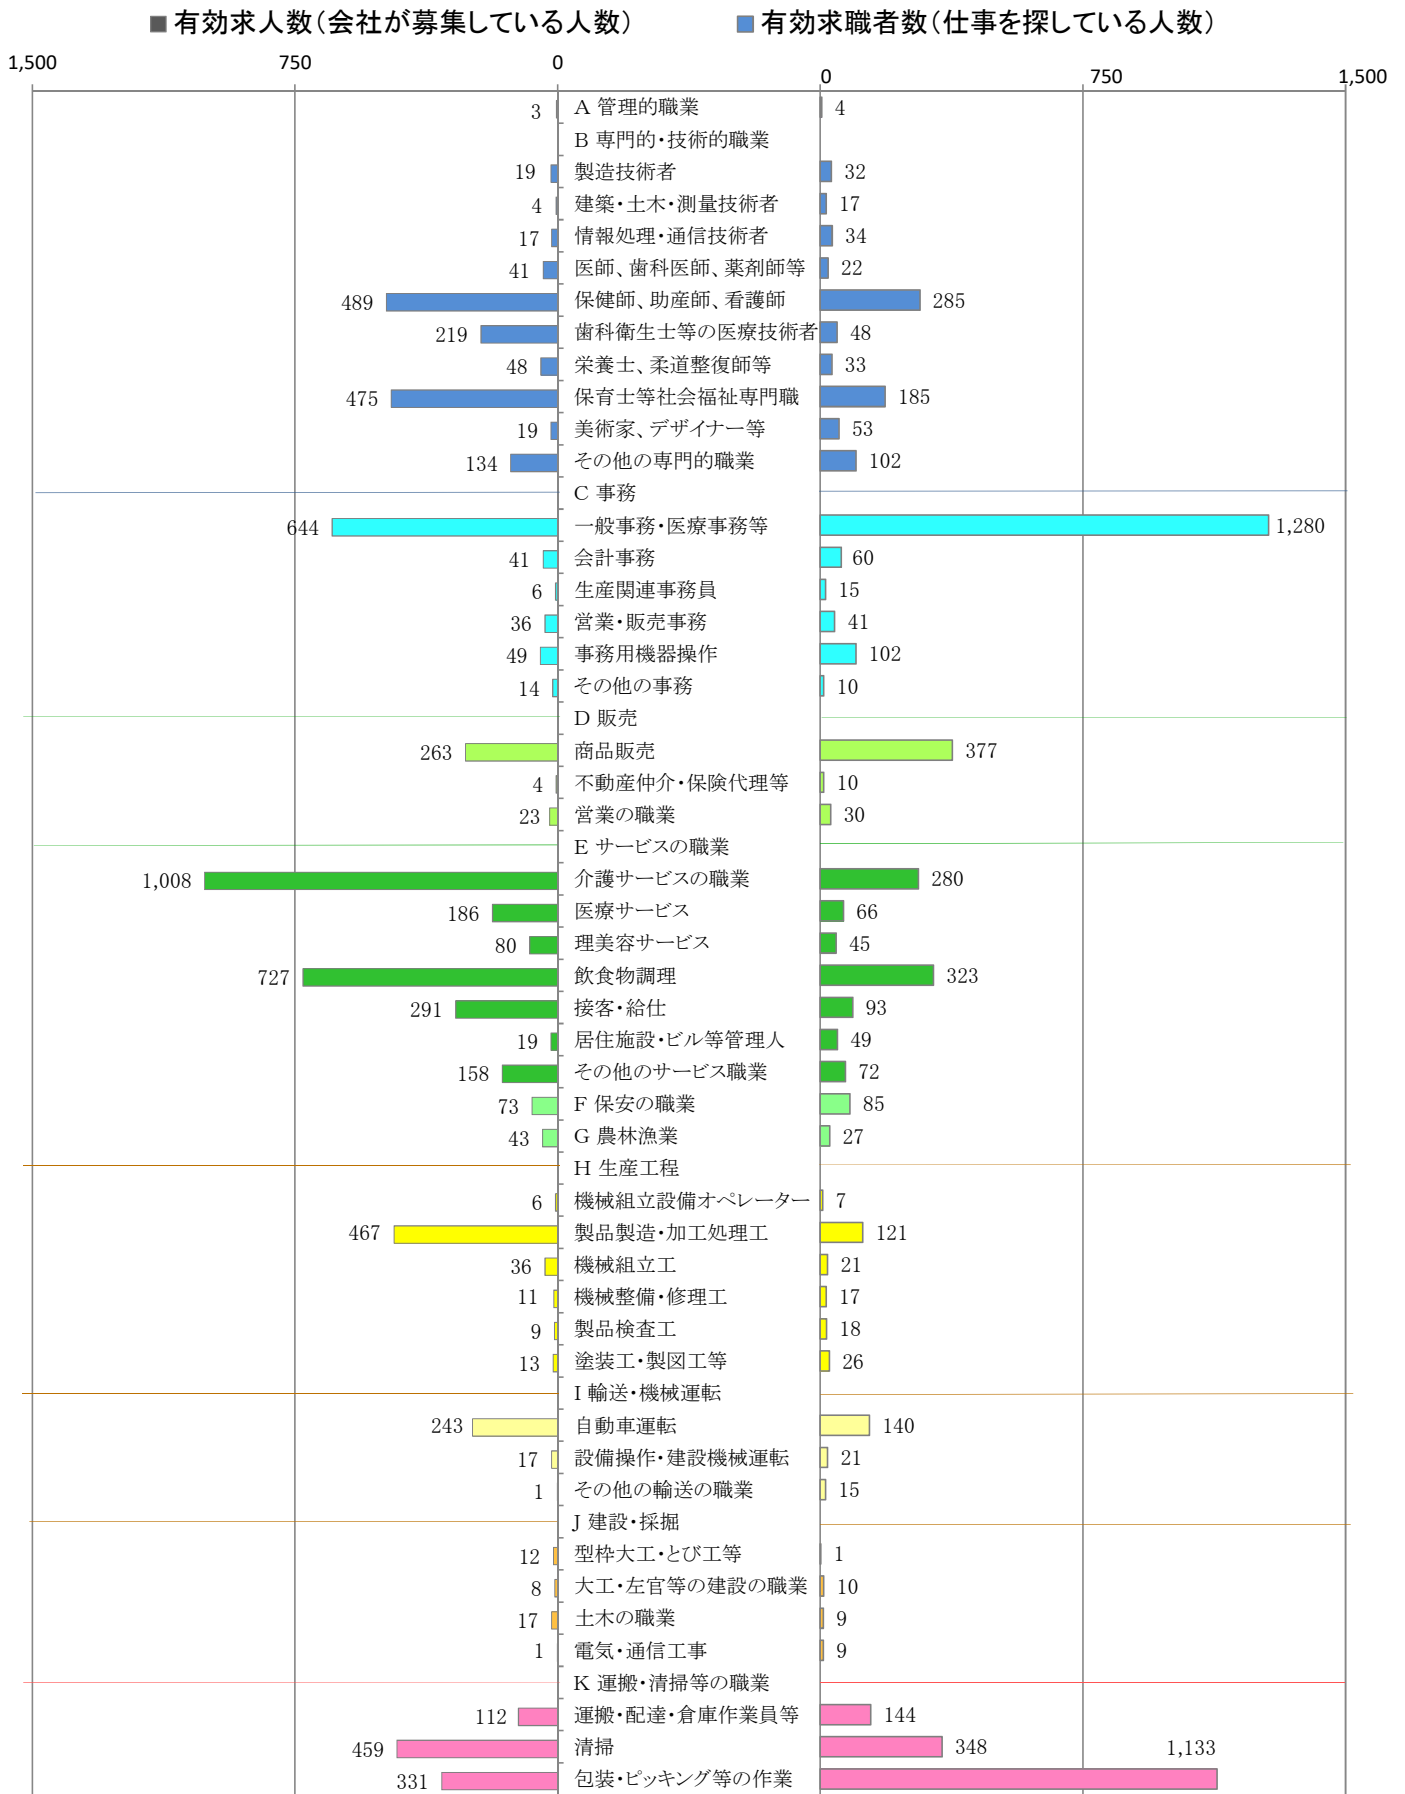

〈北九州地域：バランスシート〉

職業別：有効求人・求職状況(常用・パート)

※1 ハローワーク小倉、八幡、行橋の合計数

※2 福岡労働局ホームページ(https://jsite.mhlw.go.jp/fukuoka-roudoukyoku/jirei_toukei/kyujin_kyushoku/toukei/_120538.html)でも公開しています。

※3 ハローワークインターネットサービスの機能拡充に伴い、令和3年9月以降の数値には、ハローワークに来所せず、オンライン上で「求職者マイページ」を開設した求職者数が含まれます。

※4 令和5年4月分以降は、平成21年12月改定の「日本標準職業分類」に基づく区分で算出しています。