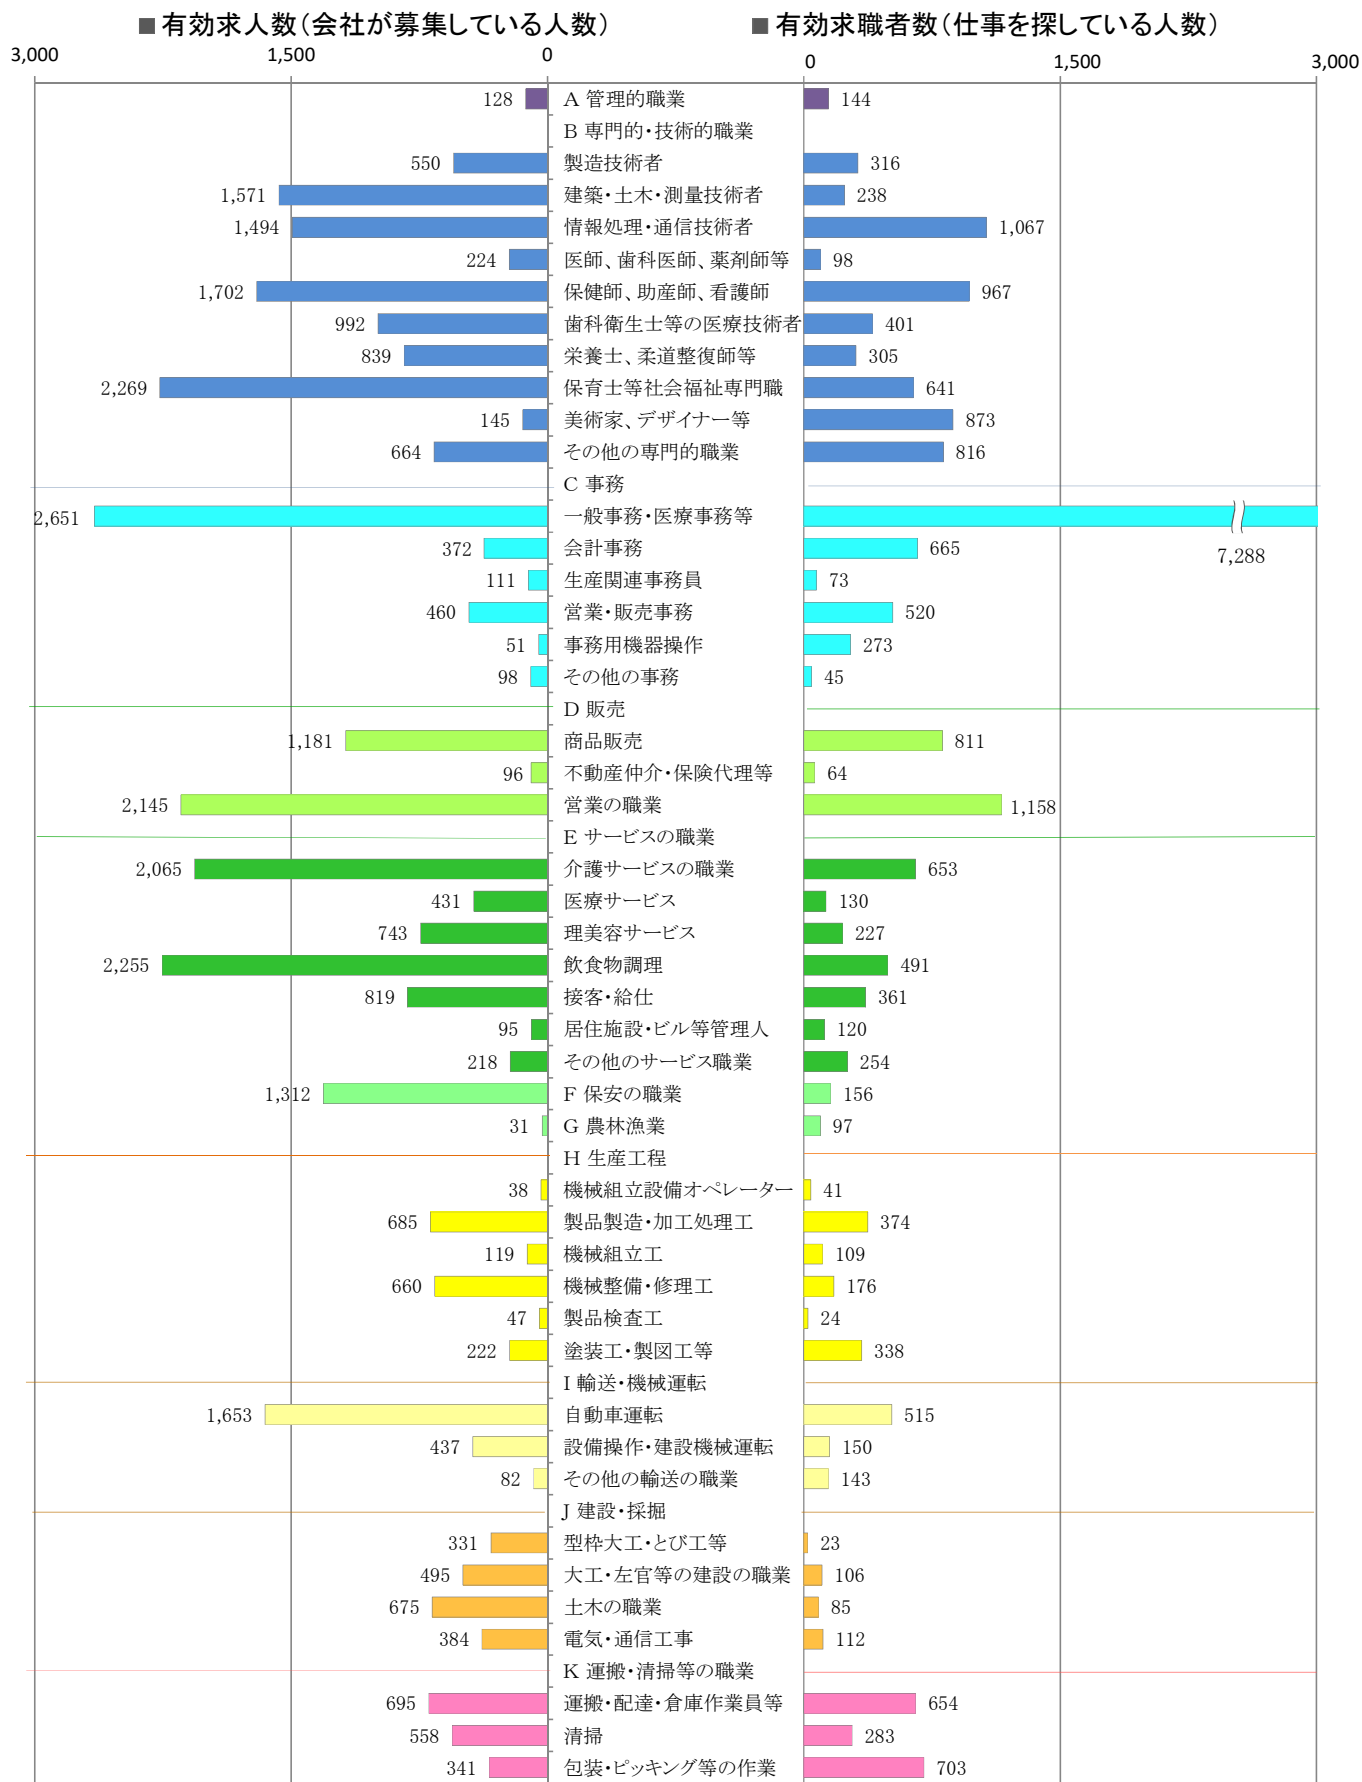

〈福岡地域: バランスシート〉

職業別: 有効求人・求職状況(常用・フルタイム)

令和5年12月

※1 ハローワーク福岡中央、福岡東、福岡南、福岡西の合計数

※2 福岡労働局ホームページ(https://jsite.mhlw.go.jp/fukuoka-roudoukyoku/jirei_toukei/kyujin_kyushoku/toukei/_120538.html)でも公開しています。

※3 ハローワークインターネットサービスの機能拡充に伴い、令和3年9月以降の数値には、ハローワークに来所せず、オンライン上で「求職者マイページ」を開設した求職者数が含まれます。

※4 令和5年4月分以降は、平成21年12月改定の「日本標準職業分類」に基づく区分で算出しています。