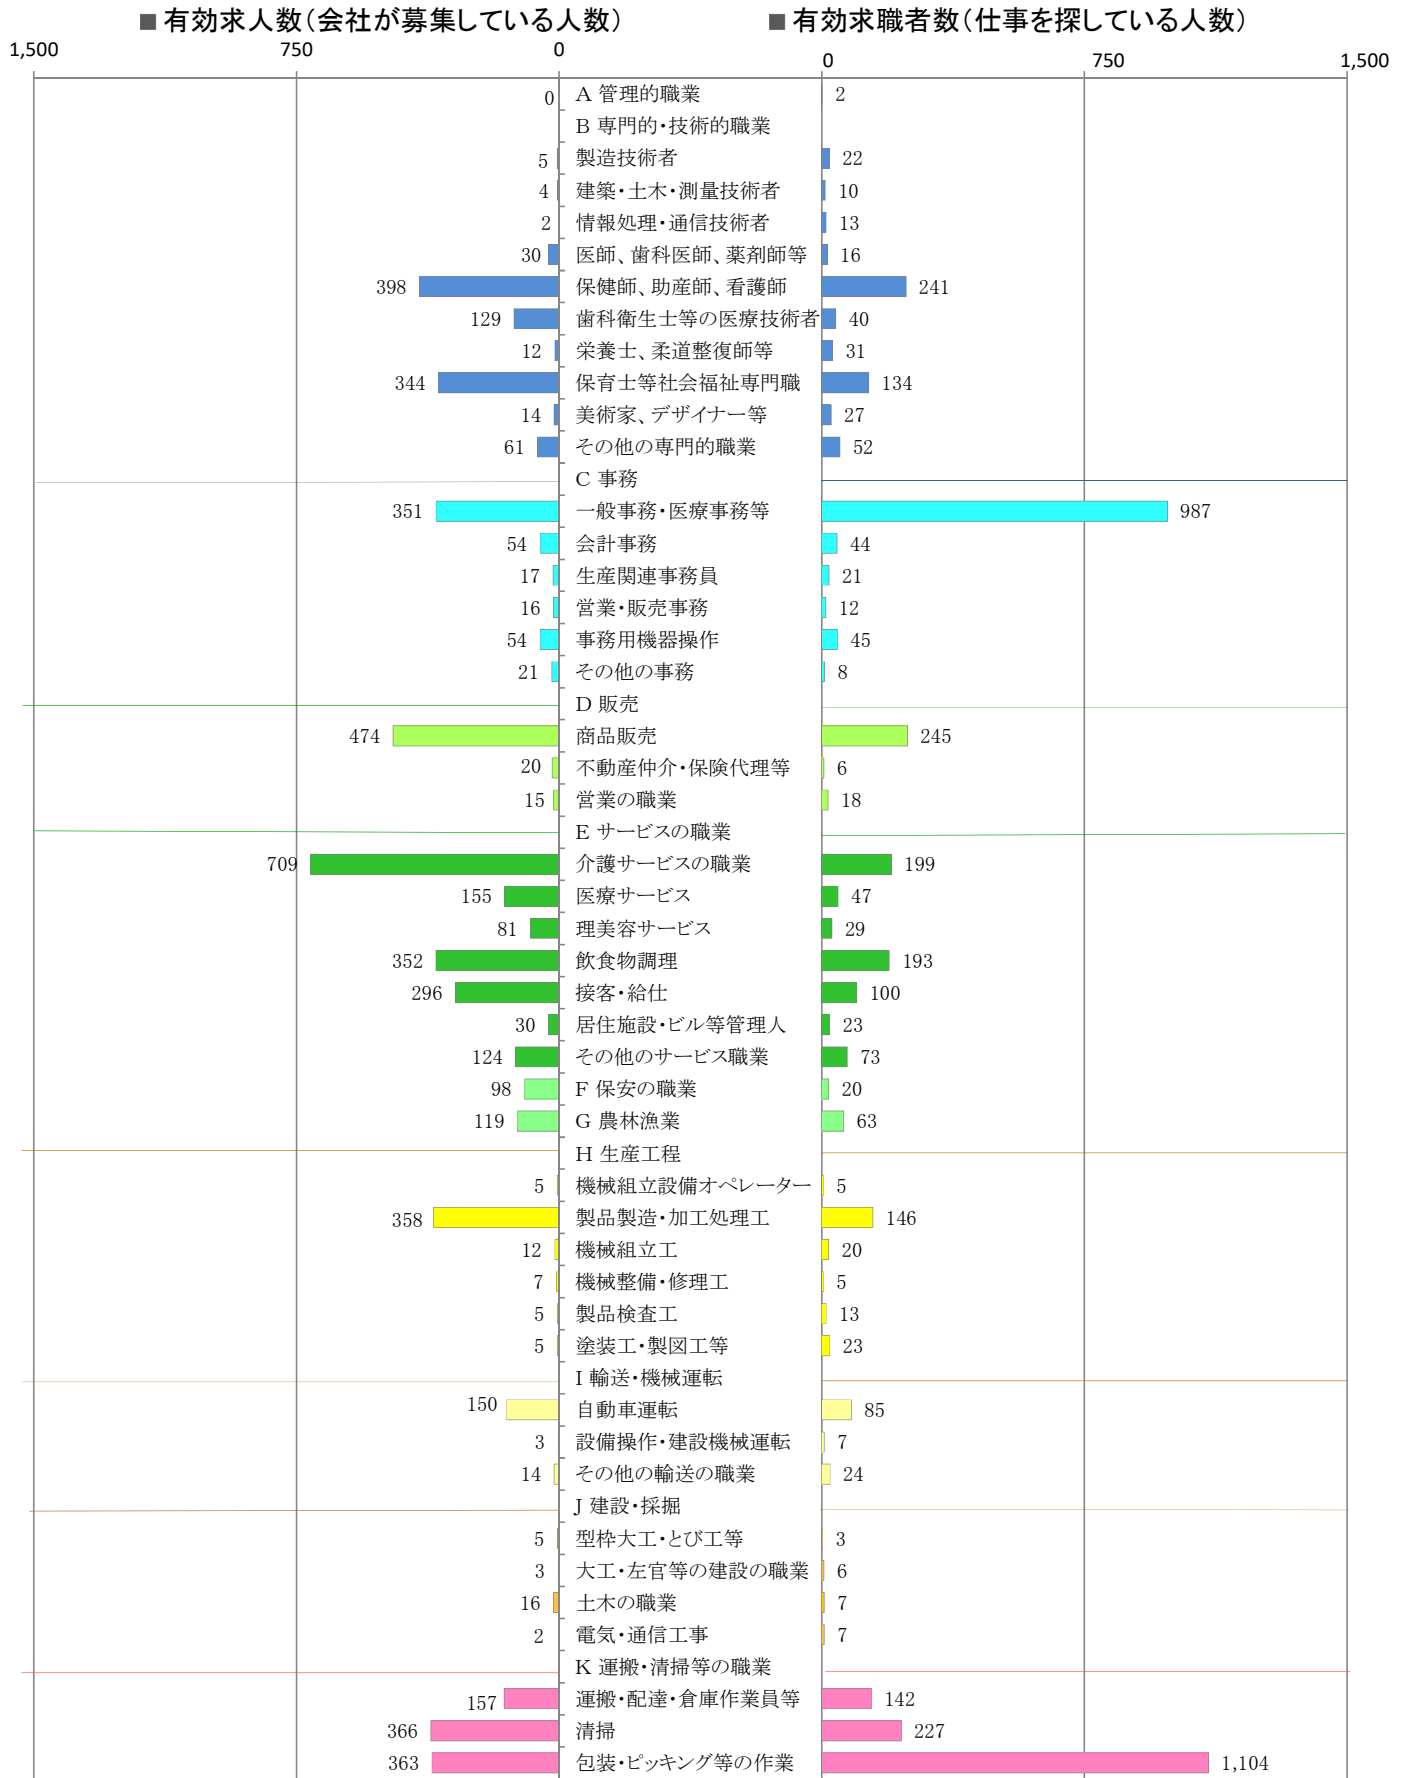

〈南部地域：バランスシート〉
職業別：有効求人・求職状況（常用・パート）

※1 ハローワーク大牟田、久留米、八女、朝倉の合計数
 ※2 福岡労働局ホームページ(https://jsite.mhlw.go.jp/fukuoka-roudoukyoku/jirei_toukei/kyujin_kyushoku/toukei/_120538.html)でも公開しています。
 ※3 ハローワークインターネットサービスの機能拡充に伴い、令和3年9月以降の数値には、ハローワークに來所せず、オンライン上で「求職者マイページ」を開設した求職者数が含まれます。
 ※4 令和5年4月以降は、平成21年12月改定の「日本標準職業分類」に基づく区分で算出しています。