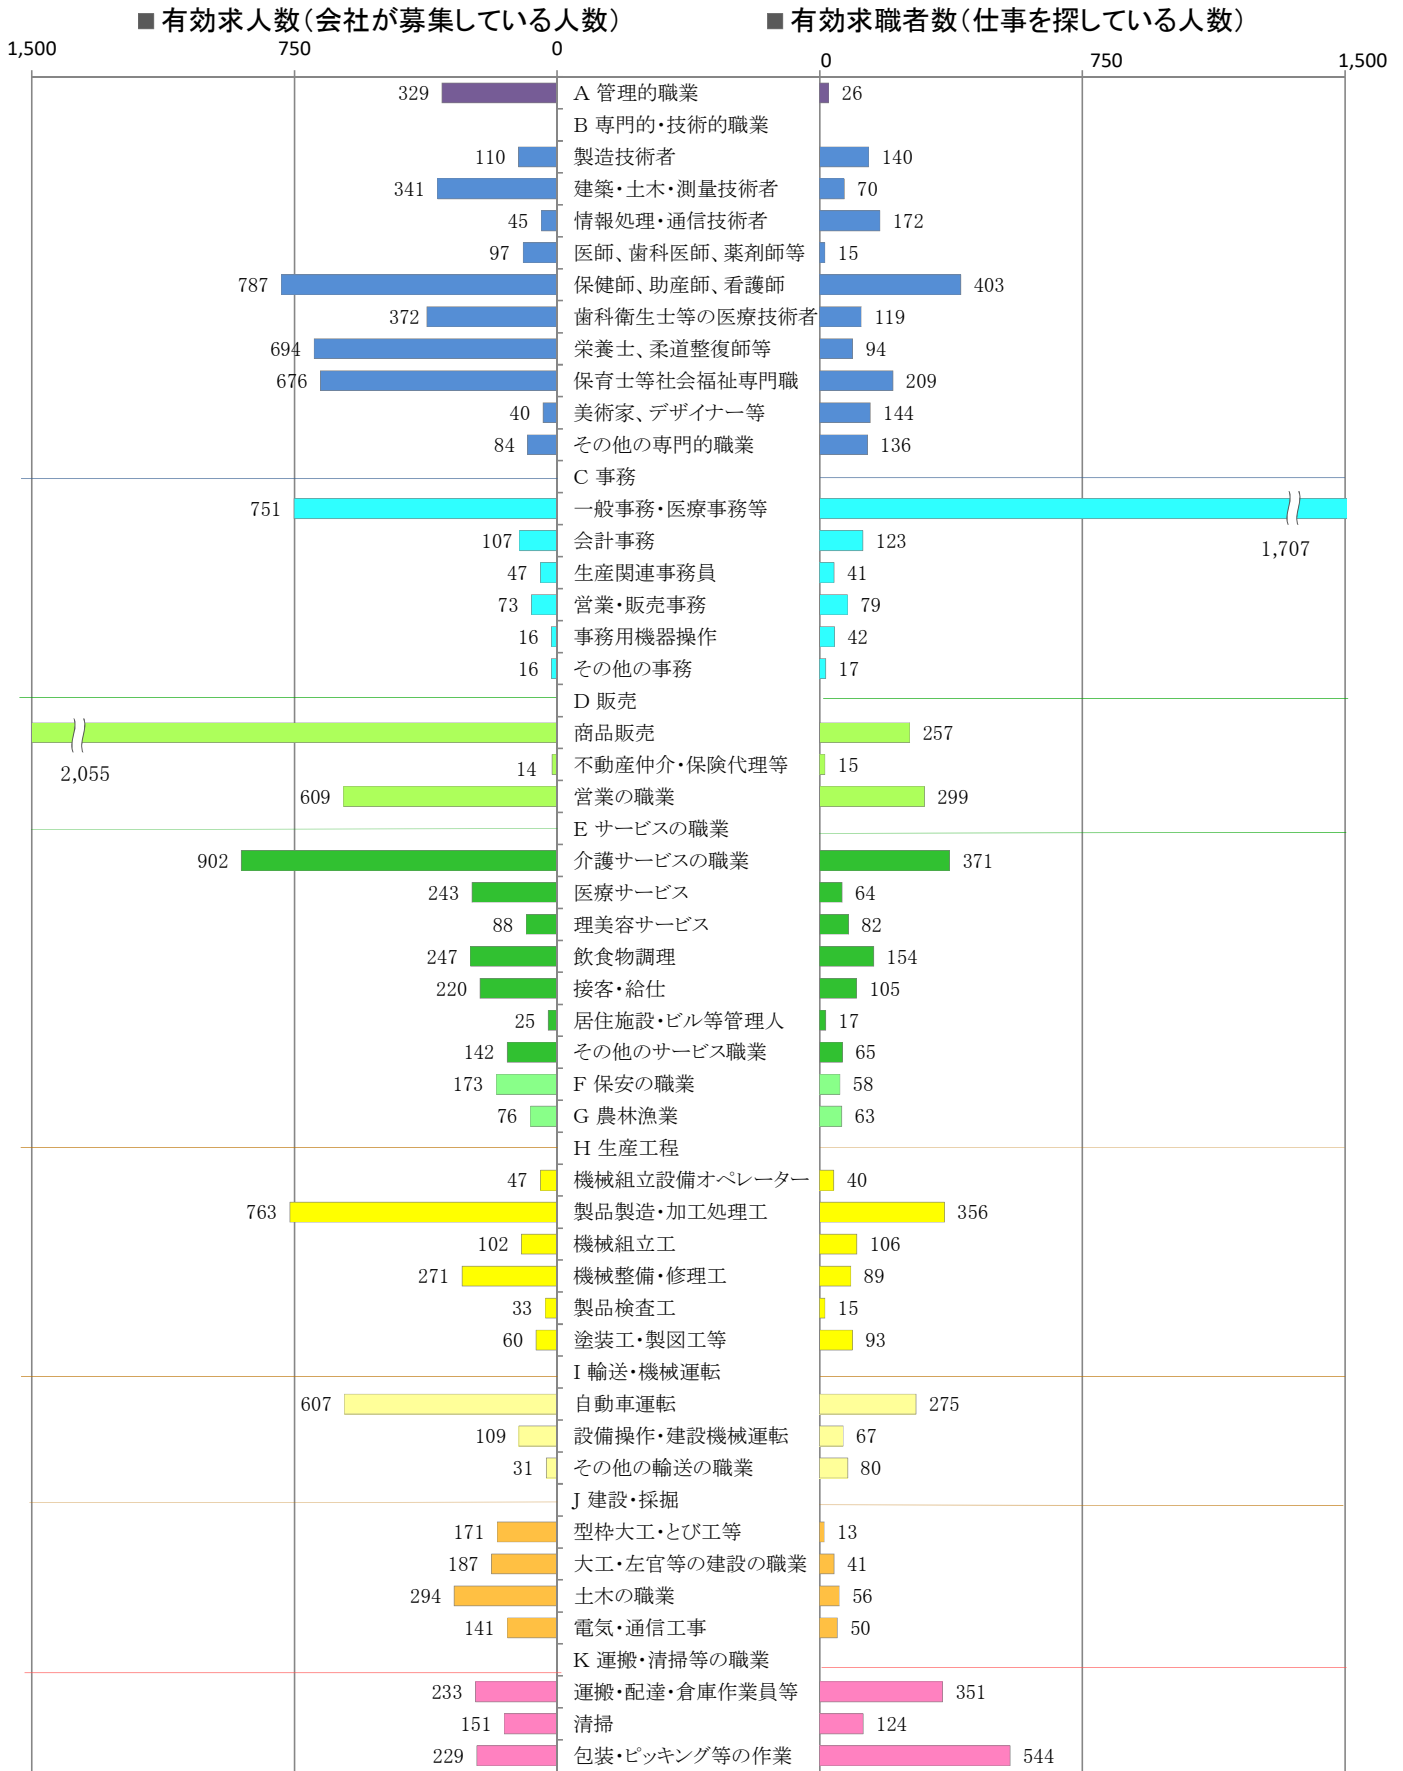

〈南部地域：バランスシート〉

職業別：有効求人・求職状況（常用・フルタイム）

※1 ハローワーク大牟田、久留米、八女、朝倉の合計数

※2 福岡労働局ホームページ(https://jsite.mhlw.go.jp/fukuoka-roudoukyoku/jirei_toukei/kyujin_kyushoku/toukei/_120538.html)でも公開しています。

※3 ハローワークインターネットサービスの機能拡充に伴い、令和3年9月以降の数値には、ハローワークに来所せず、オンライン上で「求職者マイページ」を開設した求職者数が含まれます。

※4 令和5年4月分以降は、平成21年12月改定の「日本標準職業分類」に基づく区分で算出しています。