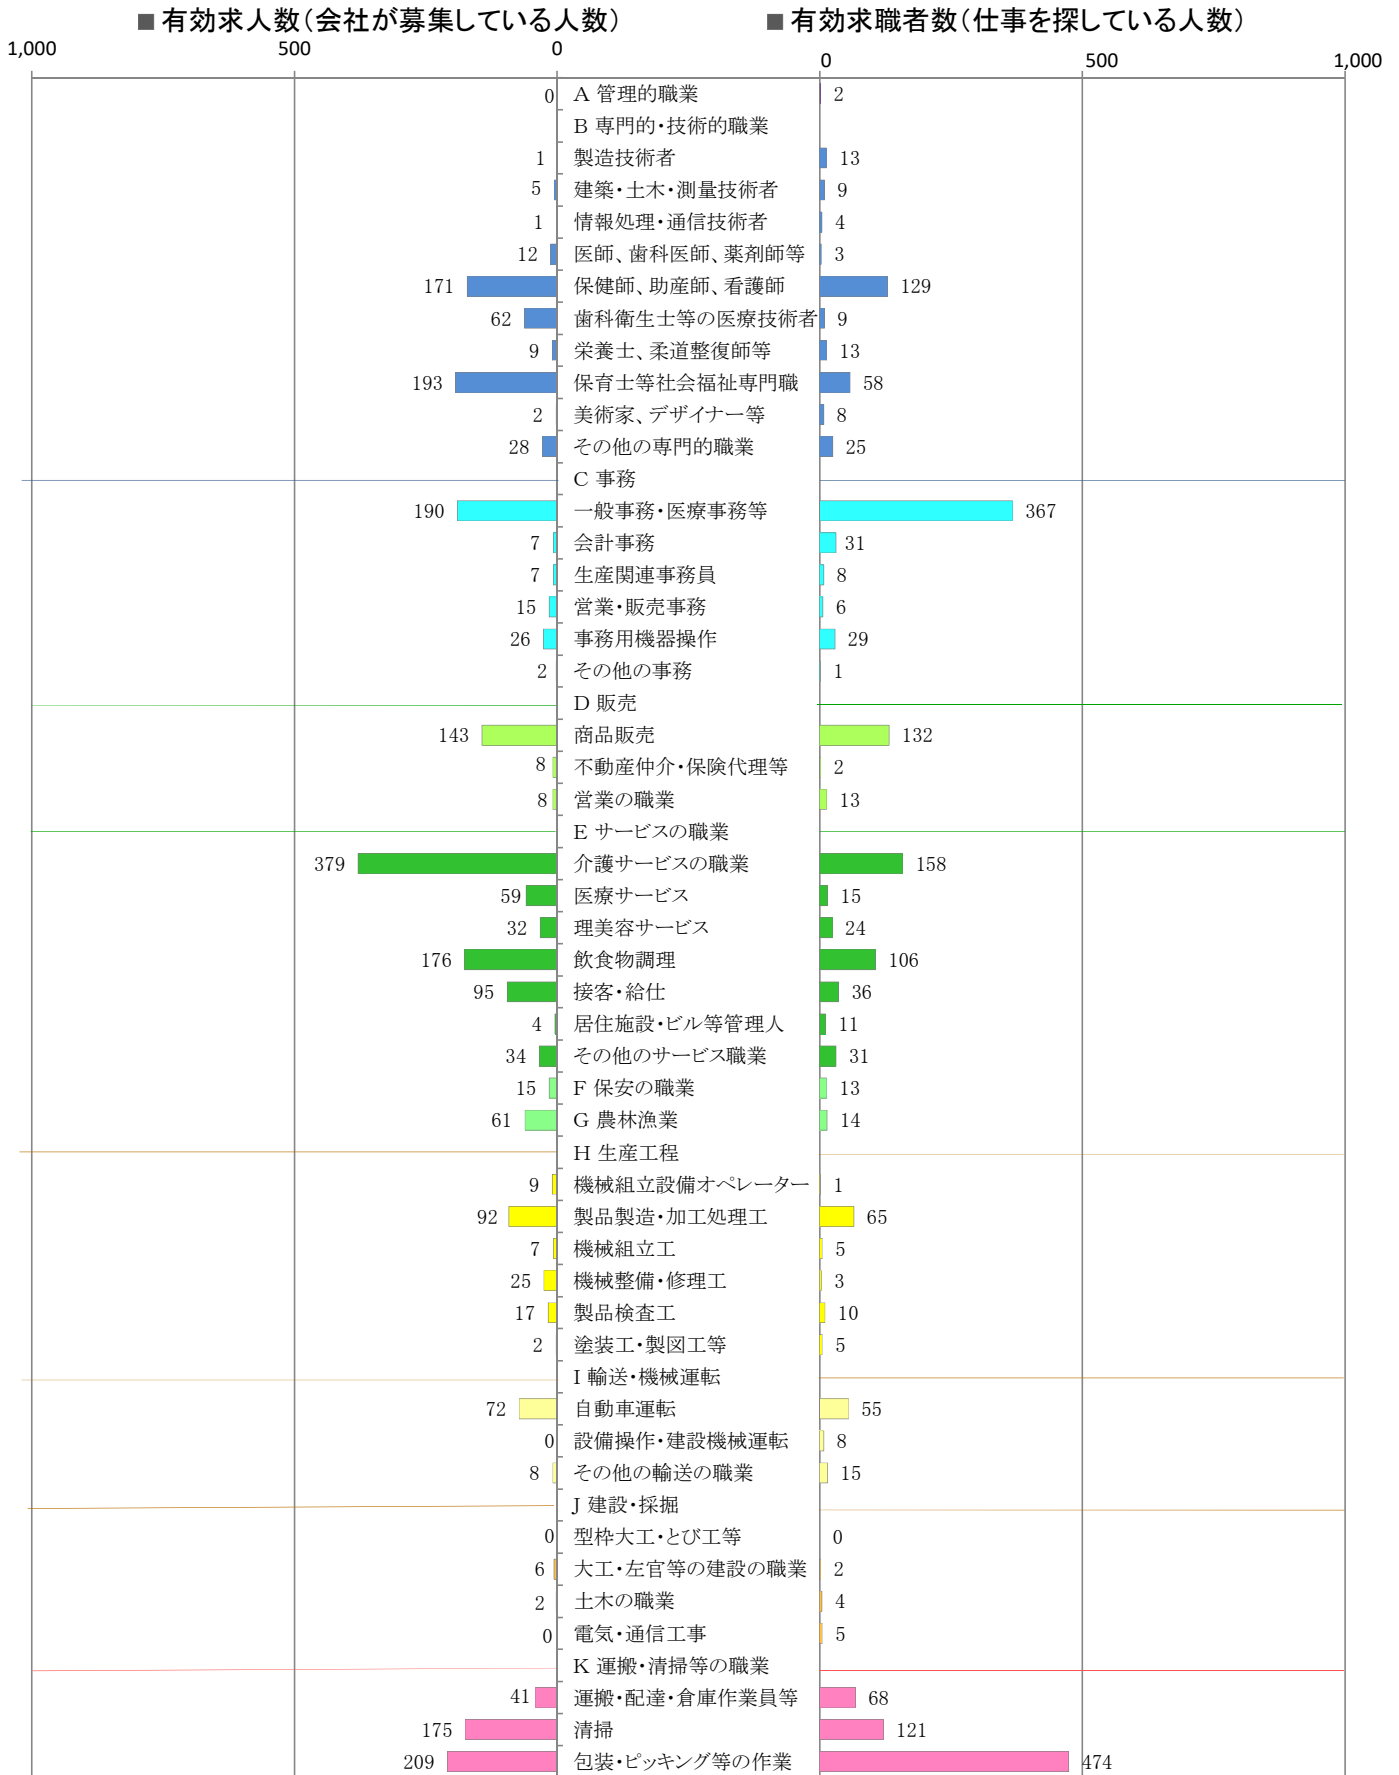

〈筑豊地域：バランスシート〉
職業別：有効求人・求職状況（常用・パート）

※1 ハローワーク飯塚、直方、田川の合計数

※2 福岡労働局ホームページ(https://jsite.mhlw.go.jp/fukuoka-roudoukyoku/jirei_toukei/kyujin_kyushoku/toukei/_120538.html)でも公開しています。

※3 ハローワークインターネットサービスの機能拡充に伴い、令和3年9月以降の数値には、ハローワークに来所せず、オンライン上で「求職者マイページ」を開設した求職者数が含まれます。

※4 令和5年4月分以降は、平成21年12月改定の「日本標準職業分類」に基づく区分で算出しています。