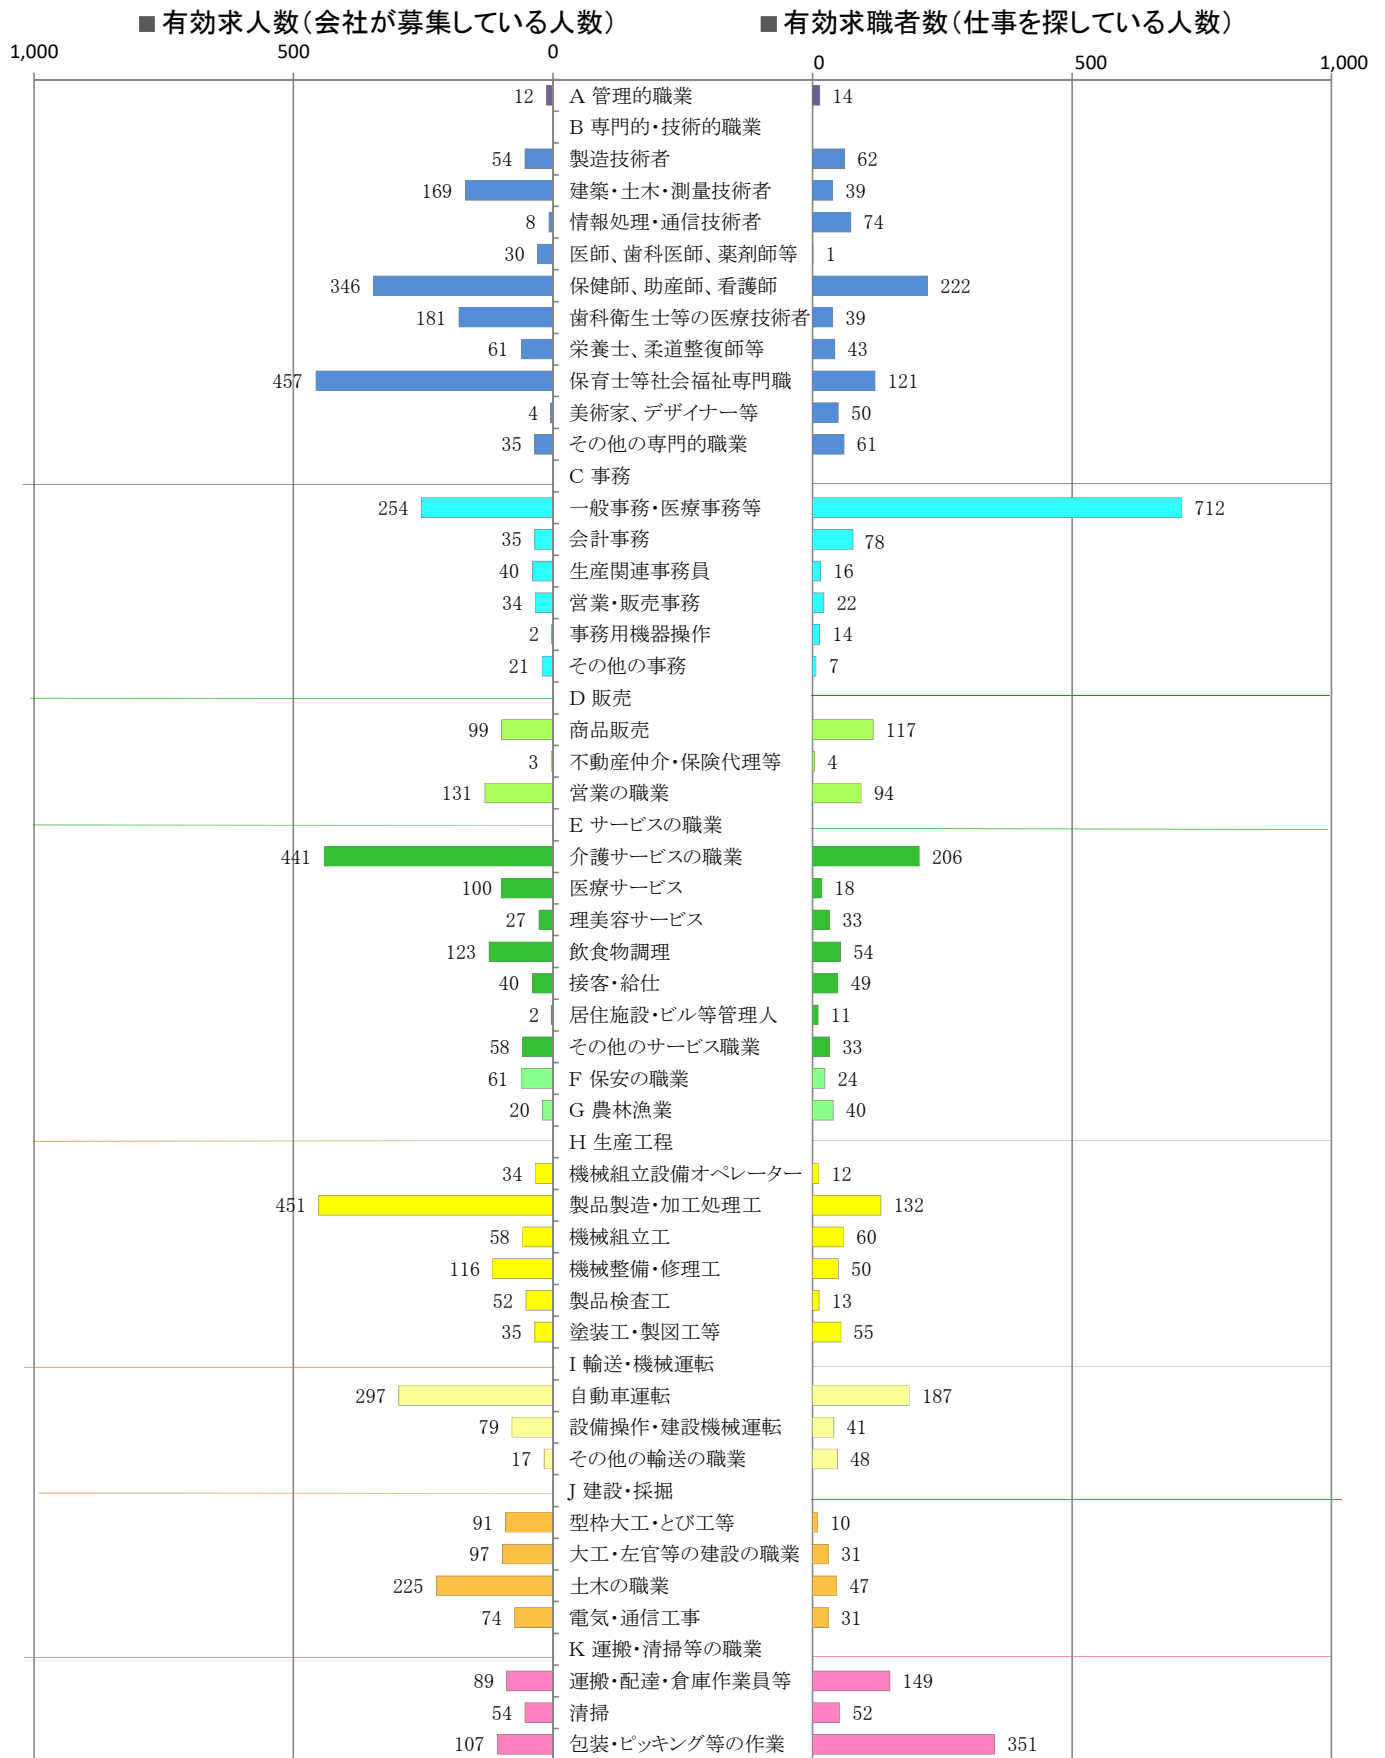

〈筑豊地域：バランスシート〉

職業別：有効求人・求職状況(常用・フルタイム)

※1 ハローワーク飯塚、直方、田川の合計数

※2 福岡労働局ホームページ([https://site.mhlw.go.jp/fukuoka-roudoukyoku/jirei\\_toukei/kyujin\\_kyushoku/toukei/\\_120538.html](https://site.mhlw.go.jp/fukuoka-roudoukyoku/jirei_toukei/kyujin_kyushoku/toukei/_120538.html))でも公開しています。

※3 ハローワークインターネットサービスの機能拡充に伴い、令和3年9月以降の数値には、ハローワークに来所せず、オンライン上で「求職者マイページ」を開設した求職者数が含まれます。

※4 令和5年4月分以降は、平成21年12月改定の「日本標準職業分類」に基づく区分で算出しています。