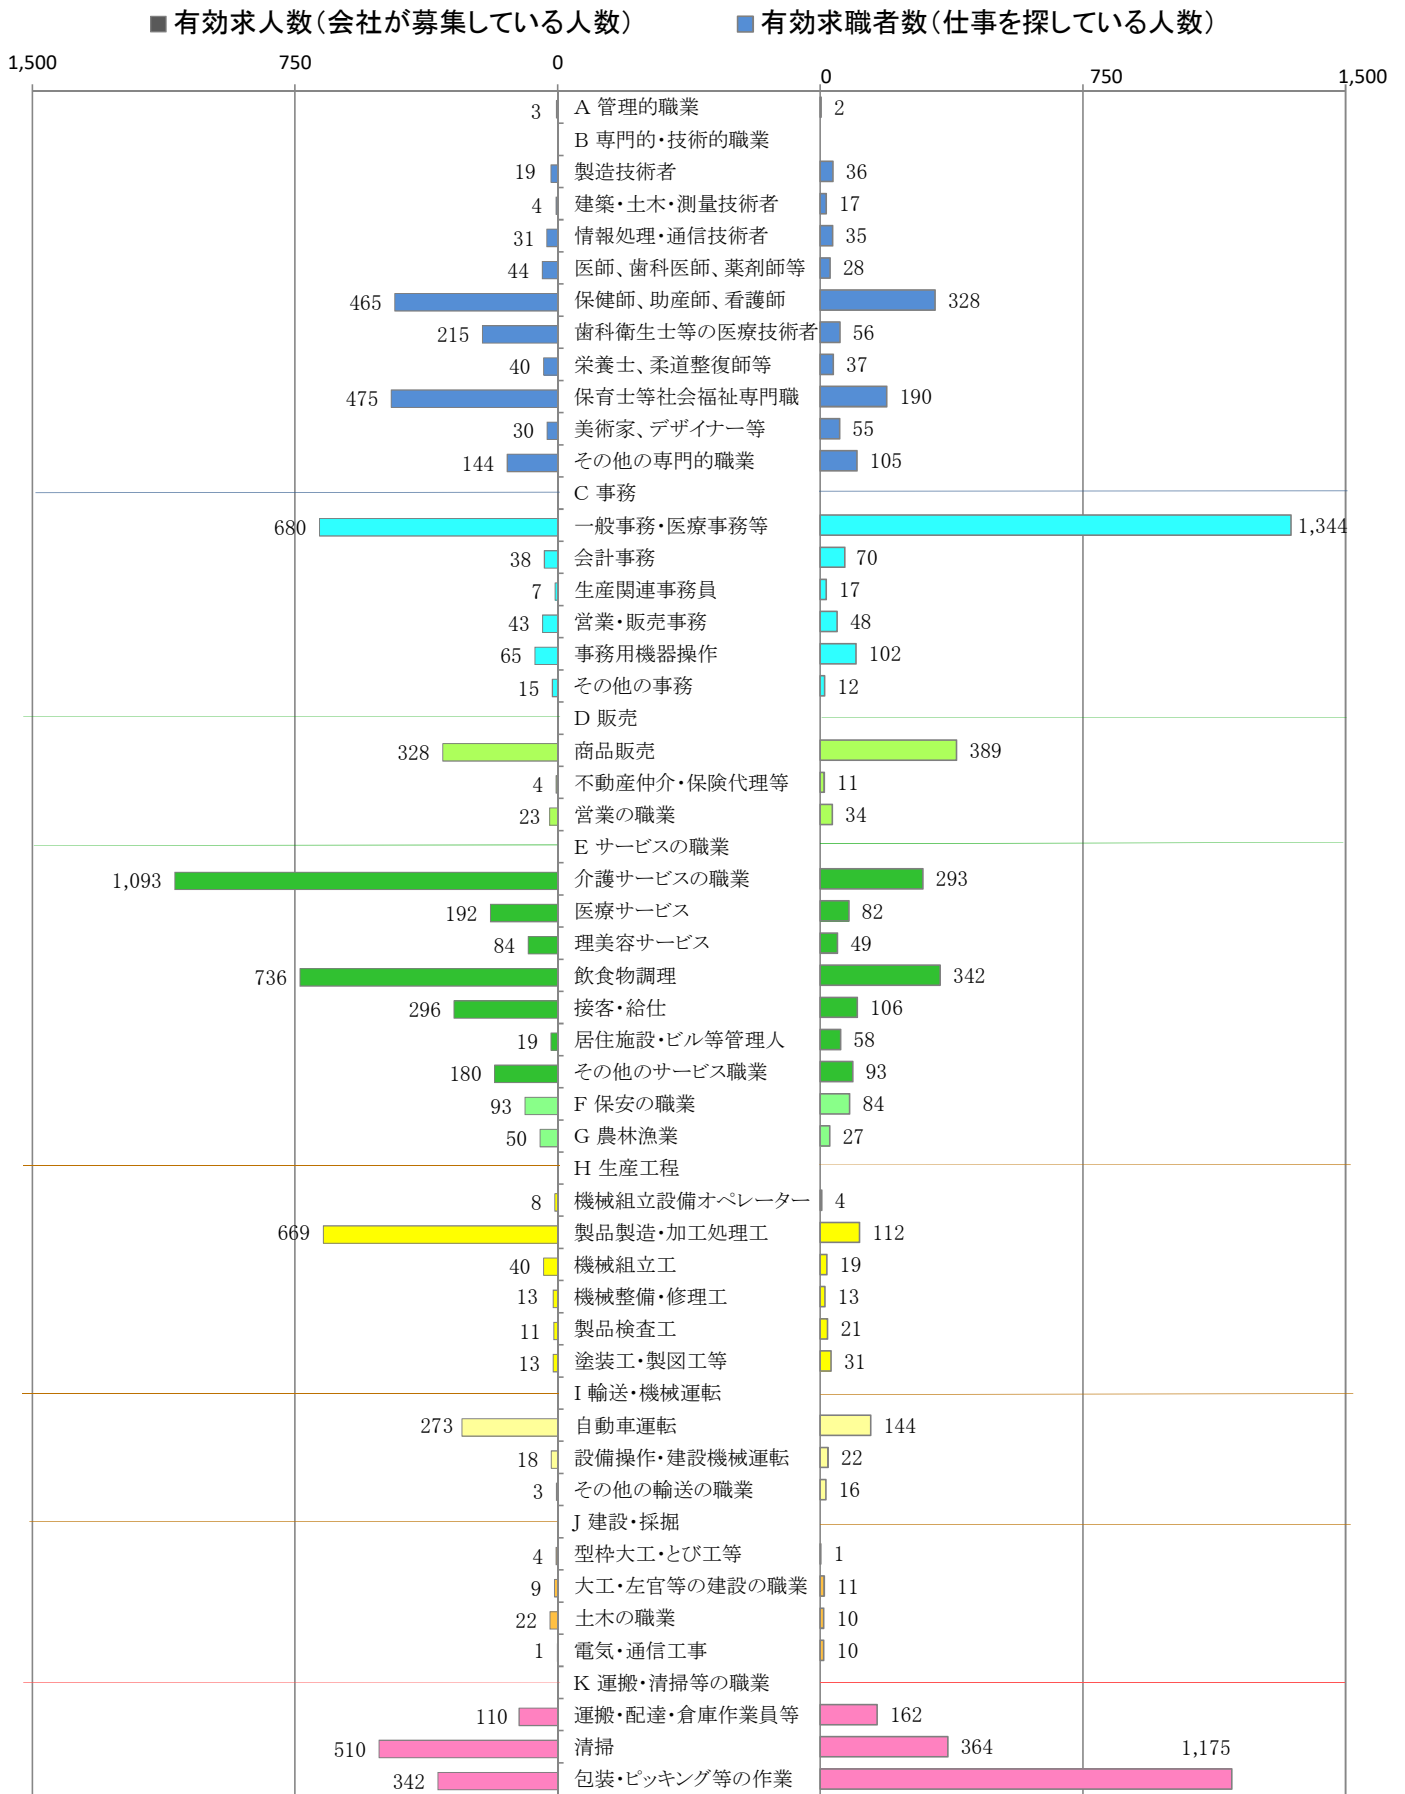

〈北九州地域：バランスシート〉

職業別：有効求人・求職状況(常用・パート)

※1 ハローワーク小倉、八幡、行橋の合計数

※2 福岡労働局ホームページ([https://jsite.mhlw.go.jp/fukuoka-roudoukyoku/jirei\\_toukei/kyujin\\_kyushoku/toukei/\\_120538.html](https://jsite.mhlw.go.jp/fukuoka-roudoukyoku/jirei_toukei/kyujin_kyushoku/toukei/_120538.html))でも公開しています。

※3 ハローワークインターネットサービスの機能拡充に伴い、令和3年9月以降の数値には、ハローワークに来所せず、オンライン上で「求職者マイページ」を開設した求職者数が含まれます。

※4 令和5年4月分以降は、平成21年12月改定の「日本標準職業分類」に基づく区分で算出しています。