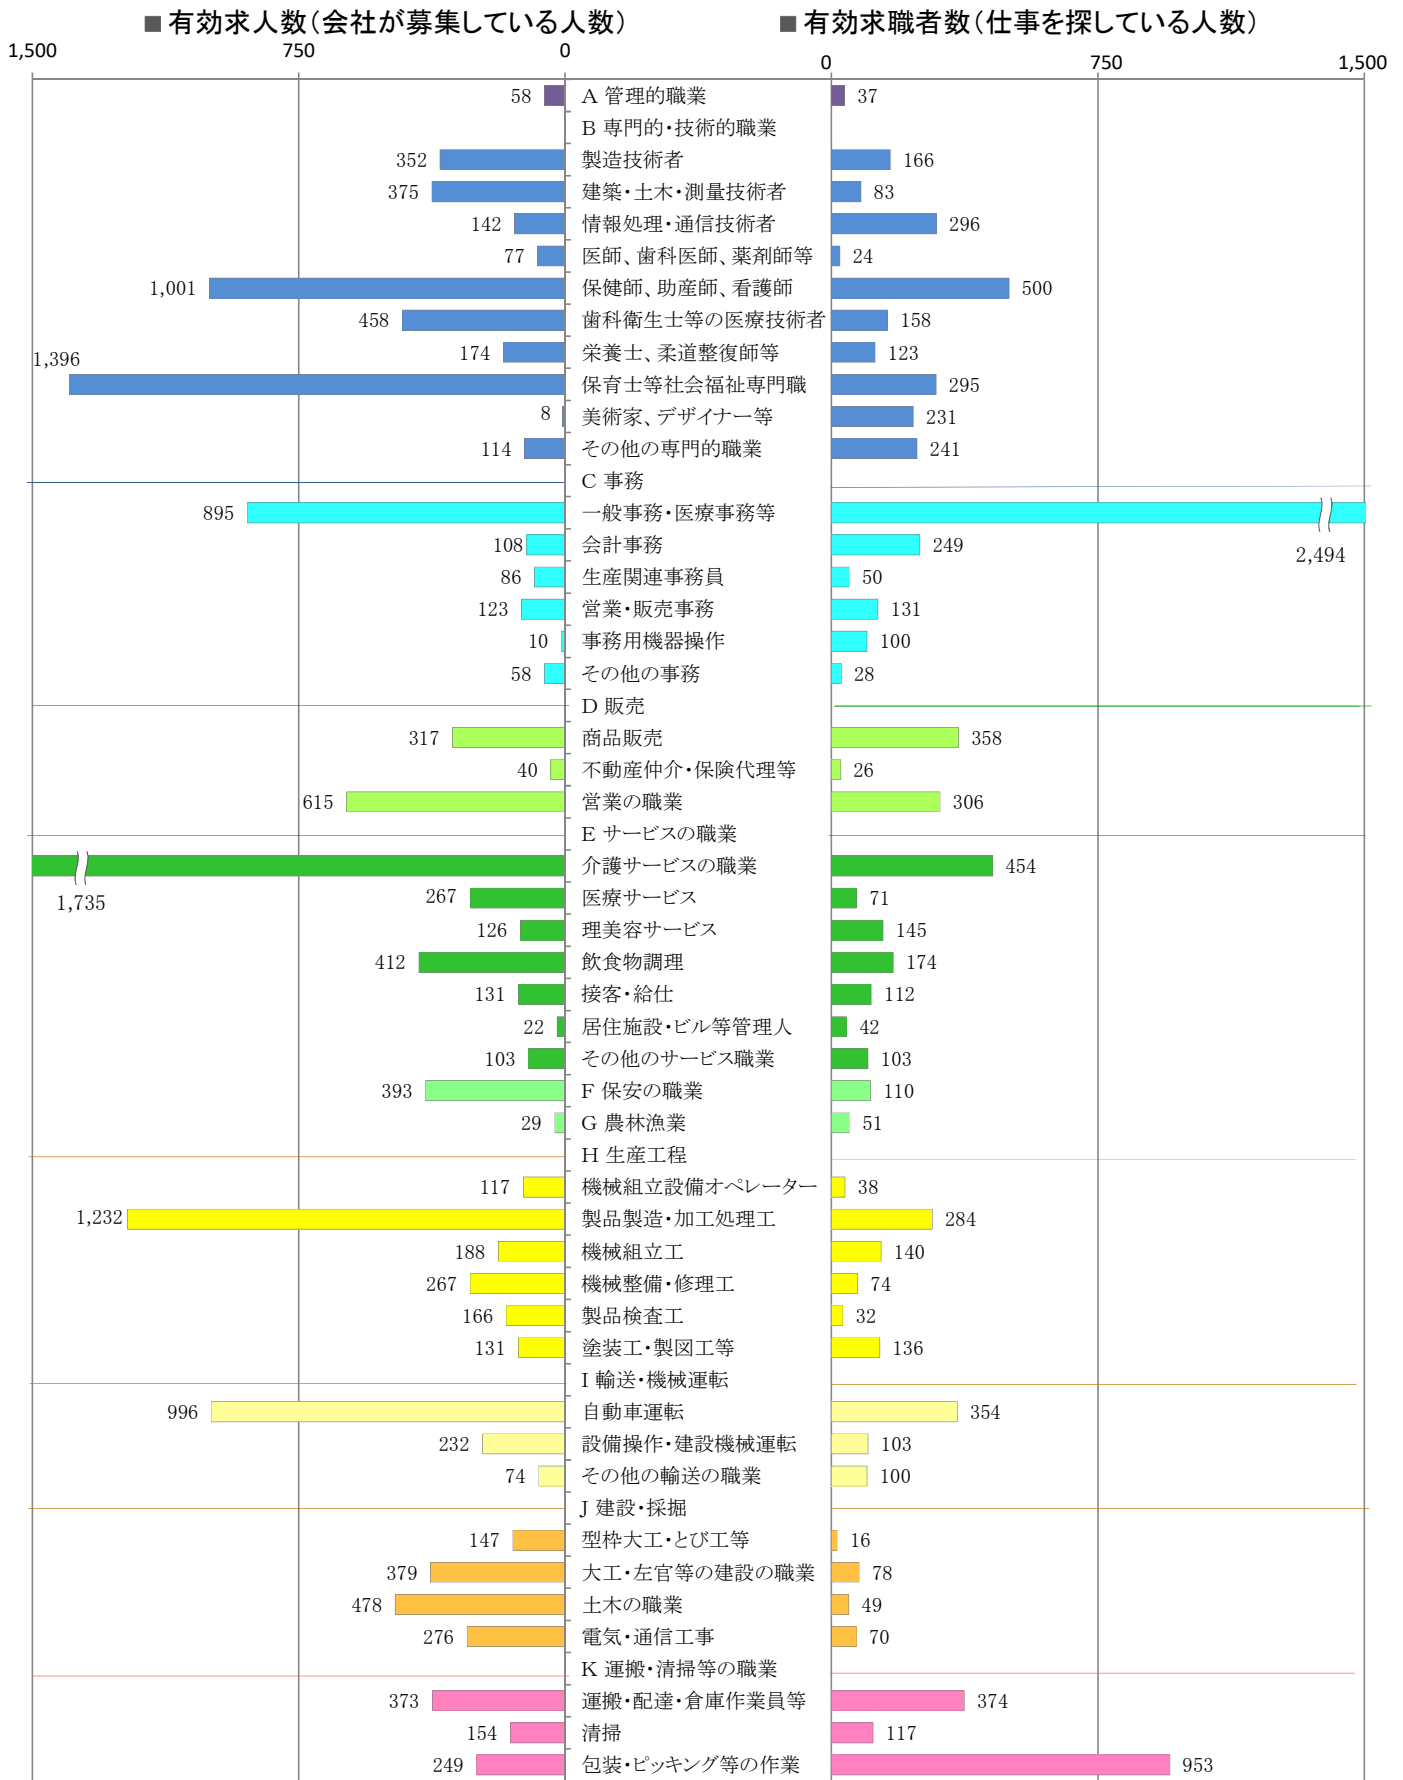

〈北九州地域：バランスシート〉

職業別：有効求人・求職状況(常用・フルタイム)

※1 ハローワーク小倉、八幡、行橋の合計数

※2 福岡労働局ホームページ(https://site.mhlw.go.jp/fukuoka-roudoukyoku/jirei_toukei/kyujin_kyushoku/toukei/_120538.html)でも公開しています。

※3 ハローワークインターネットサービスの機能拡充に伴い、令和3年9月以降の数値には、ハローワークに来所せず、オンライン上で「求職者マイページ」を開いた求職者数が含まれます。

※4 令和5年4月分以降は、平成21年12月改定の「日本標準職業分類」に基づく区分で算出しています。