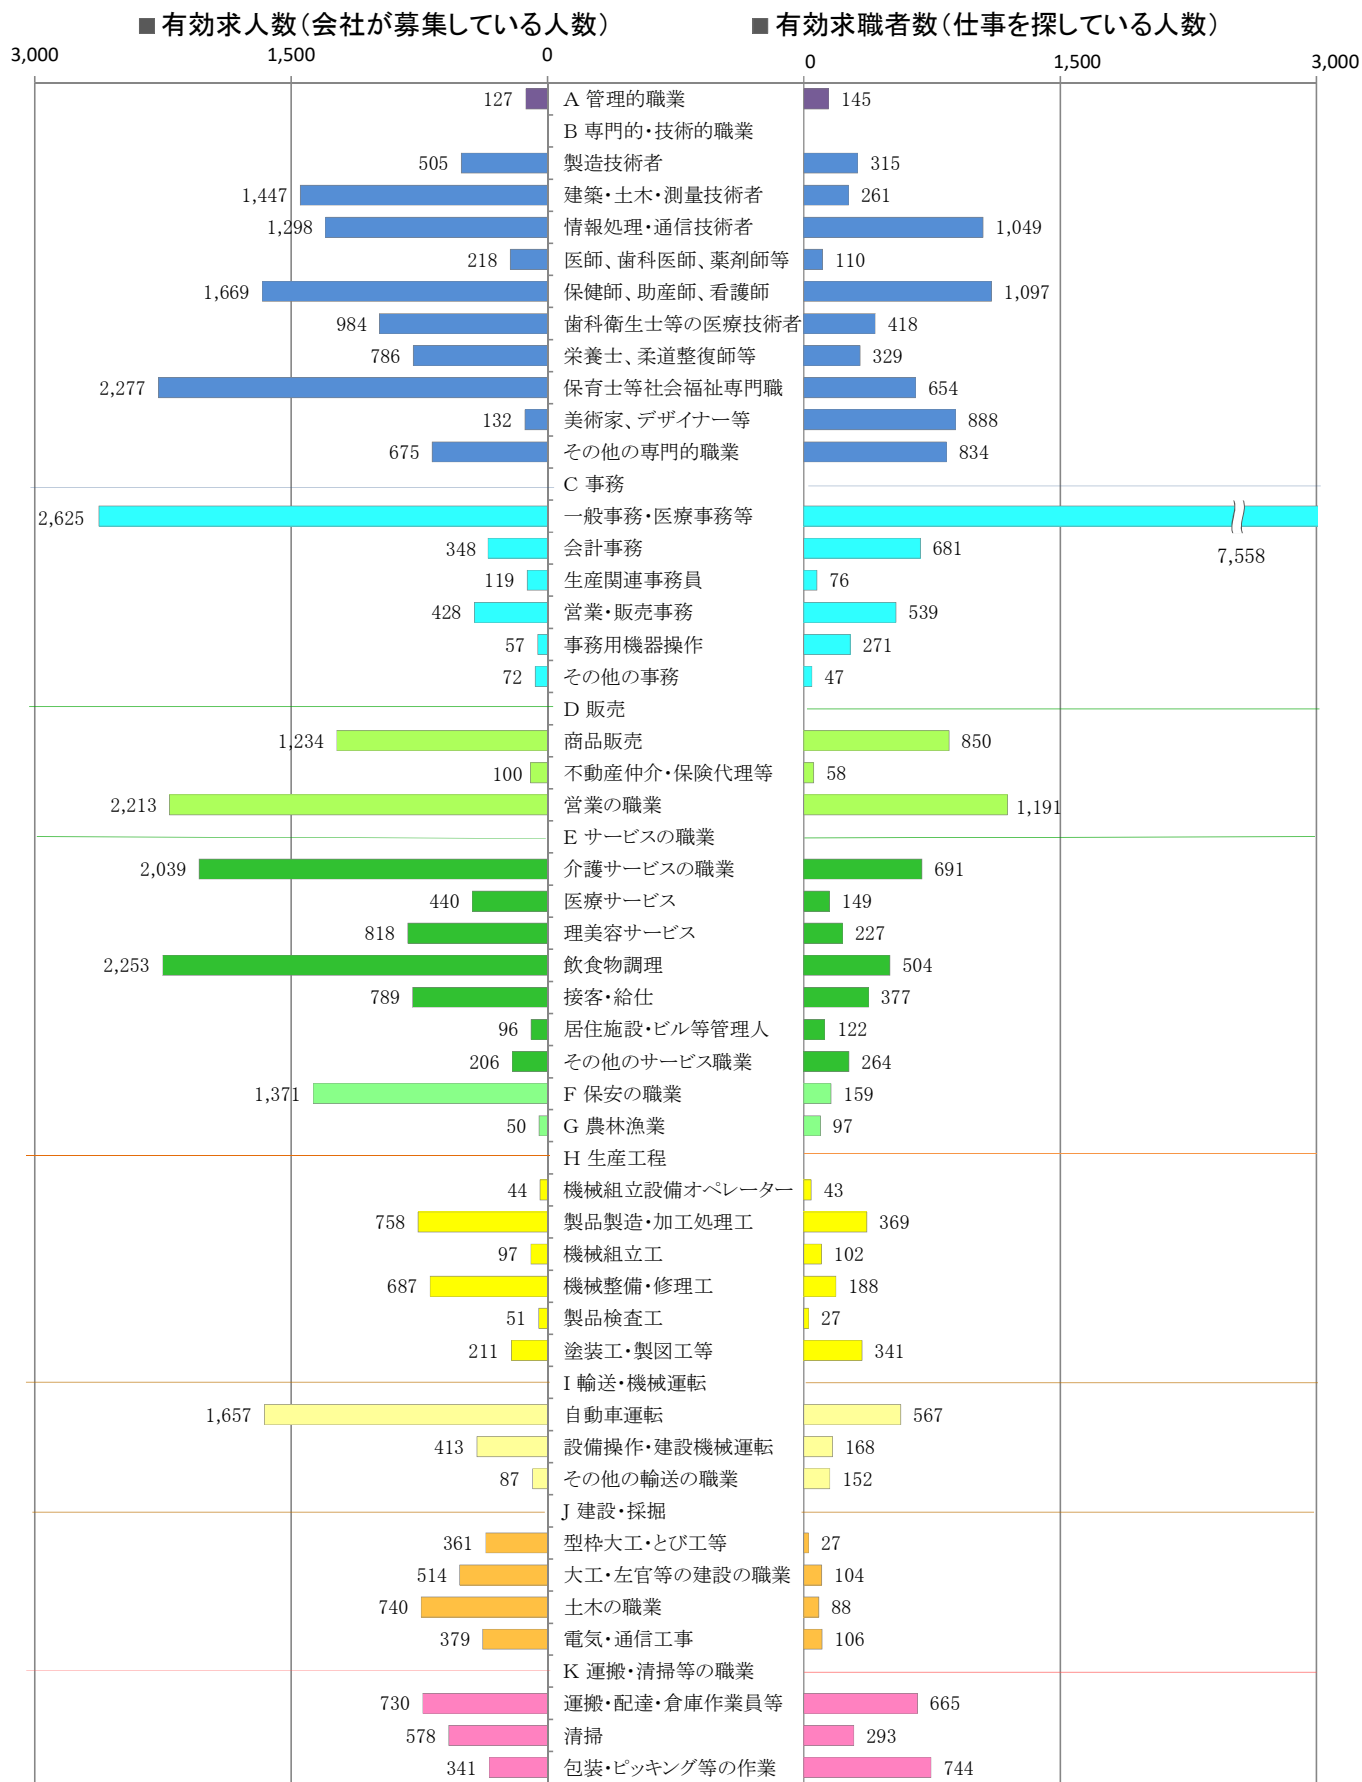

職業別: 有効求人・求職状況(常用・フルタイム)

※1 ハローワーク福岡中央、福岡東、福岡南、福岡西の合計数

※2 福岡労働局ホームページ(https://jsite.mhlw.go.jp/fukuoka-roudoukyoku/jirei_toukei/kyujin_kyushoku/toukei/_120538.html)でも公開しています。

※3 ハローワークインターネットサービスの機能拡充に伴い、令和3年9月以降の数値には、ハローワークに来所せず、オンライン上で「求職者マイページ」を開設した求職者数が含まれます。

※4 令和5年4月分以降は、平成21年12月改定の「日本標準職業分類」に基づく区分で算出しています。