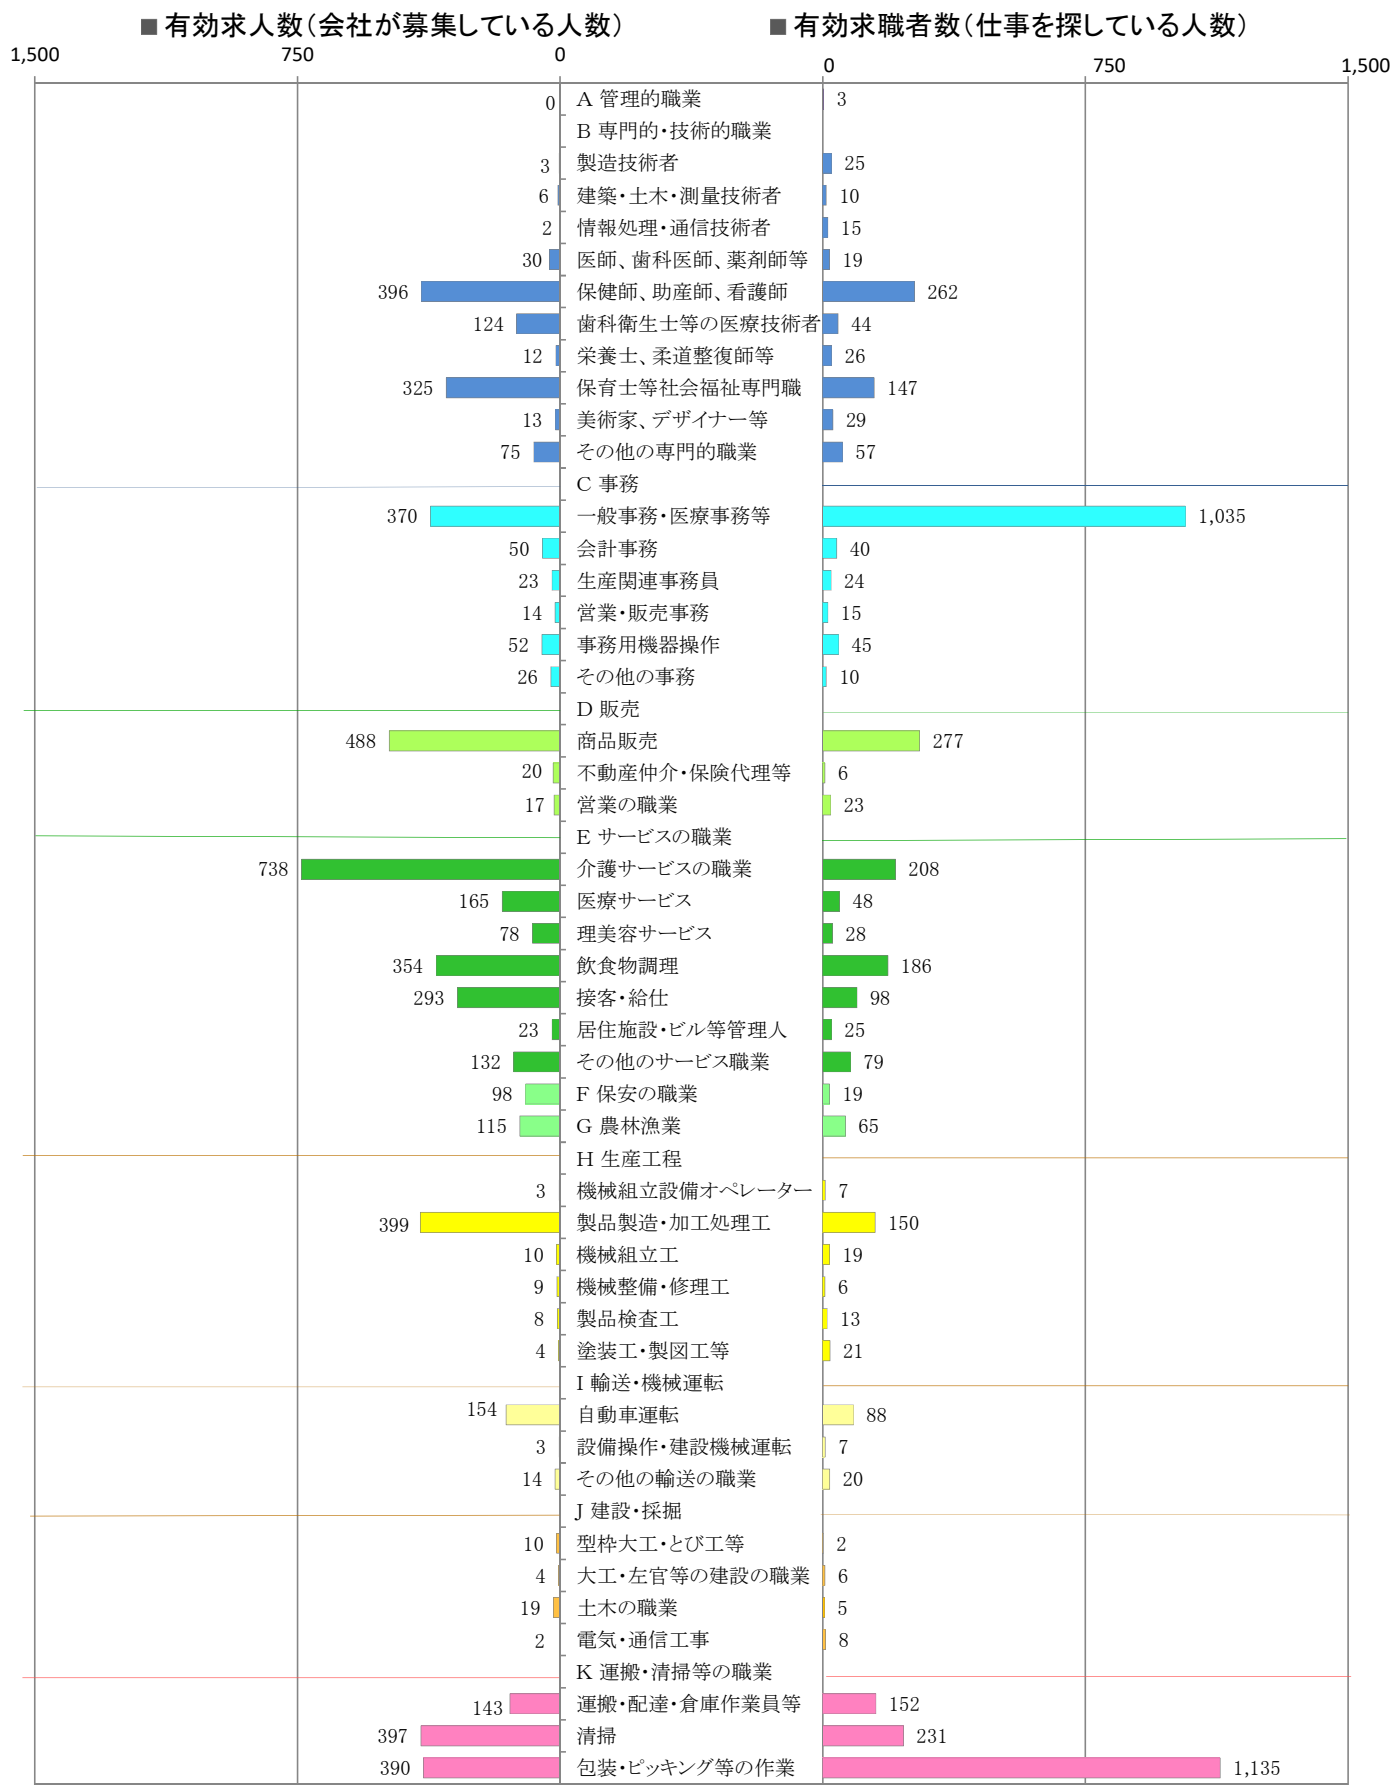

〈南部地域：バランスシート〉
職業別：有効求人・求職状況（常用・パート）

令和5年10月

※1 ハローワーク大牟田、久留米、八女、朝倉の合計数

※2 福岡労働局ホームページ(https://site.mhlw.go.jp/fukuoka-roudoukyoku/jirei_toukei/kyujin_kyushoku/toukei/_120538.html)でも公開しています。

※3 ハローワークインターネットサービスの機能拡充に伴い、令和3年9月以降の数値には、ハローワークに来所せず、オンライン上で「求職者マイページ」を開設した求職者数が含まれます。

※4 令和5年4月以降は、平成21年12月改定の「日本標準職業分類」に基づく区分で算出しています。