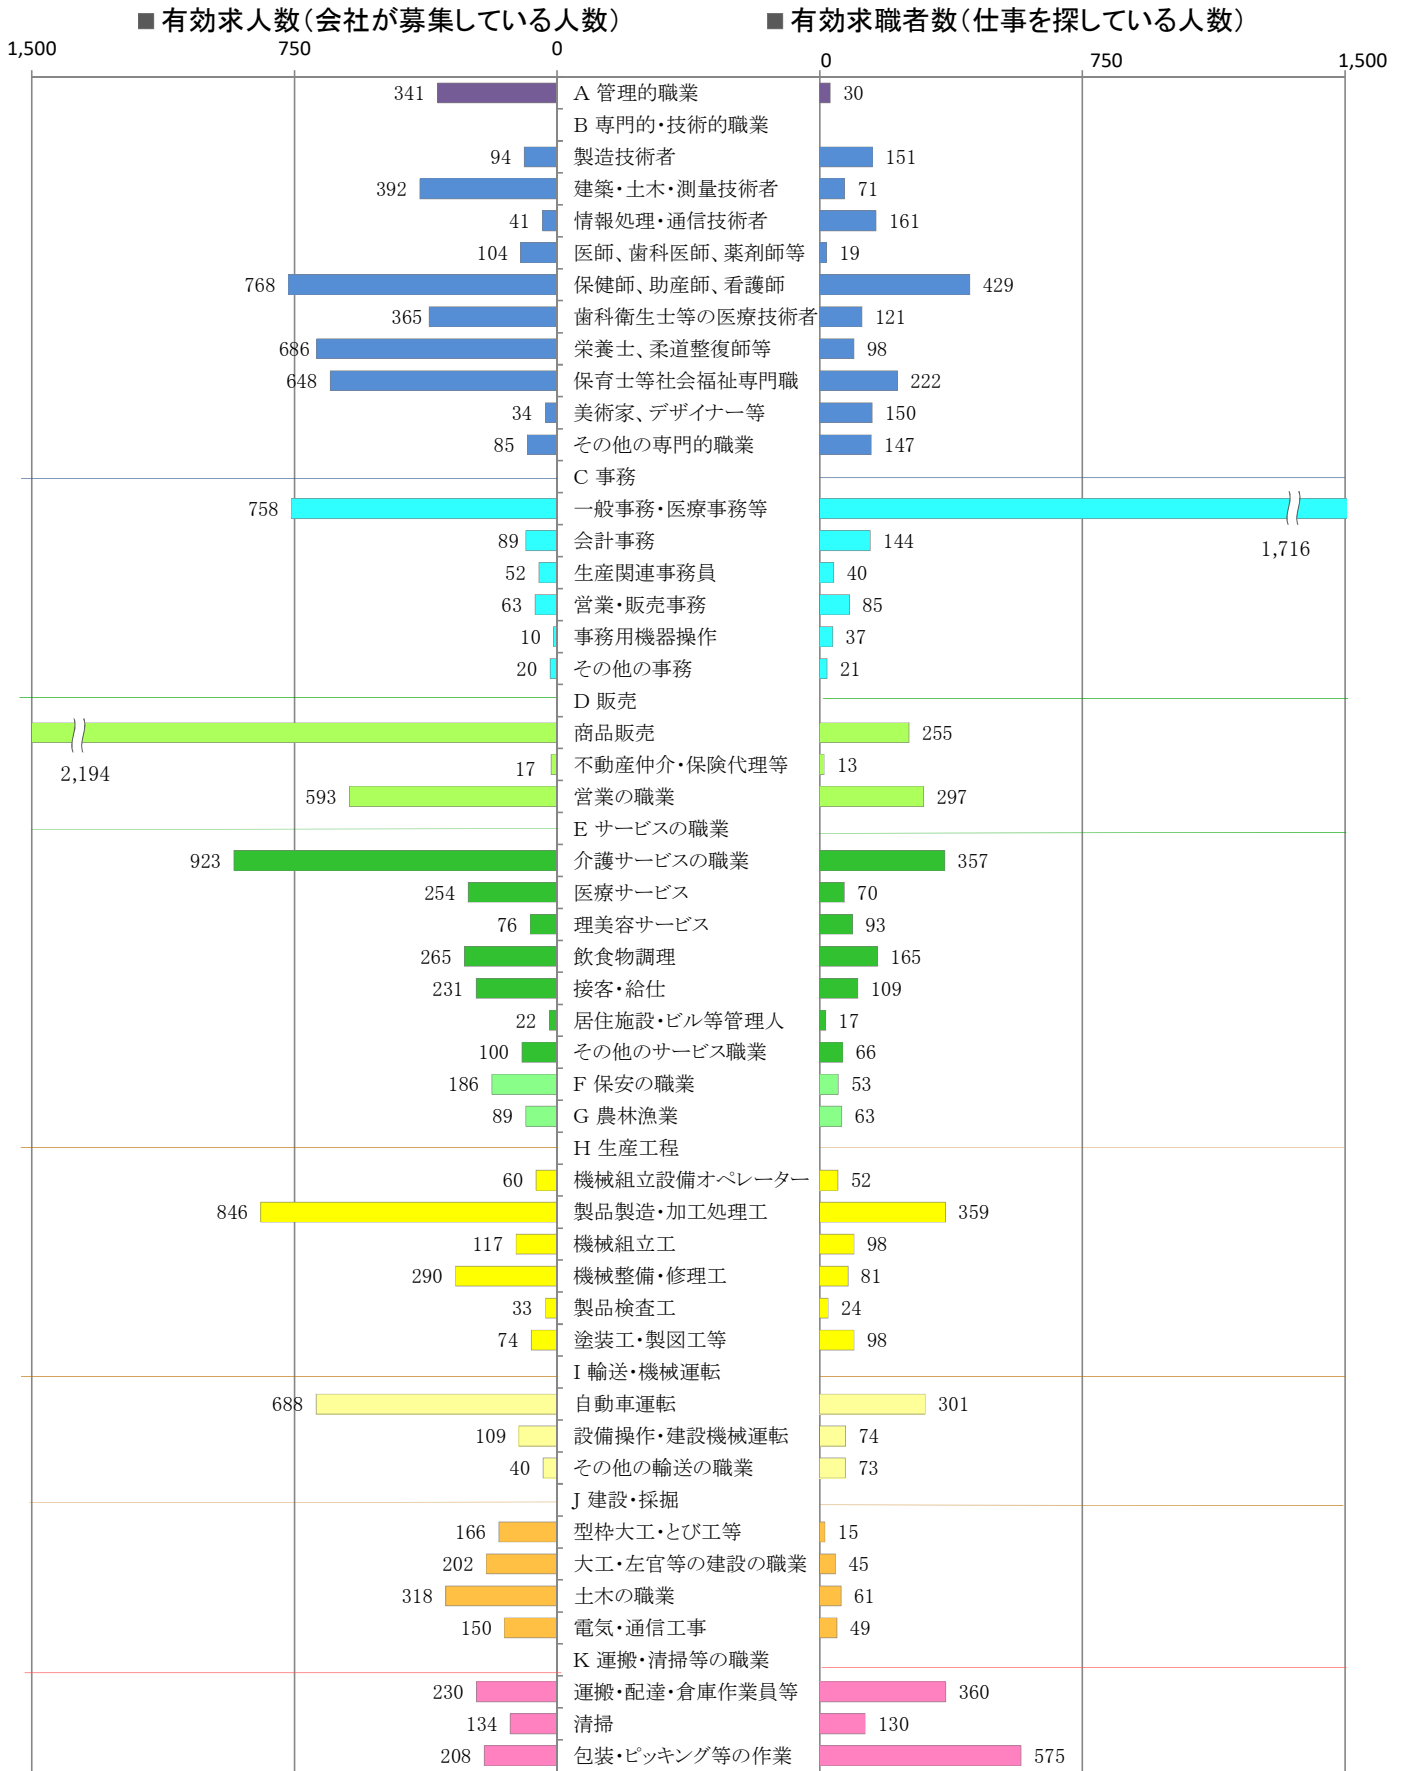

〈南部地域：バランスシート〉

職業別：有効求人・求職状況（常用・フルタイム）

※1 ハローワーク大牟田、久留米、八女、朝倉の合計数

※2 福岡労働局ホームページ(https://jsite.mhlw.go.jp/fukuoka-roudoukyoku/jirei_toukei/kyujin_kyushoku/toukei/_120538.html)でも公開しています。

※3 ハローワークインターネットサービスの機能拡充に伴い、令和3年9月以降の数値には、ハローワークに来所せず、オンライン上で「求職者マイページ」を開設した求職者数が含まれます。

※4 令和5年4月分以降は、平成21年12月改定の「日本標準職業分類」に基づく区分で算出しています。