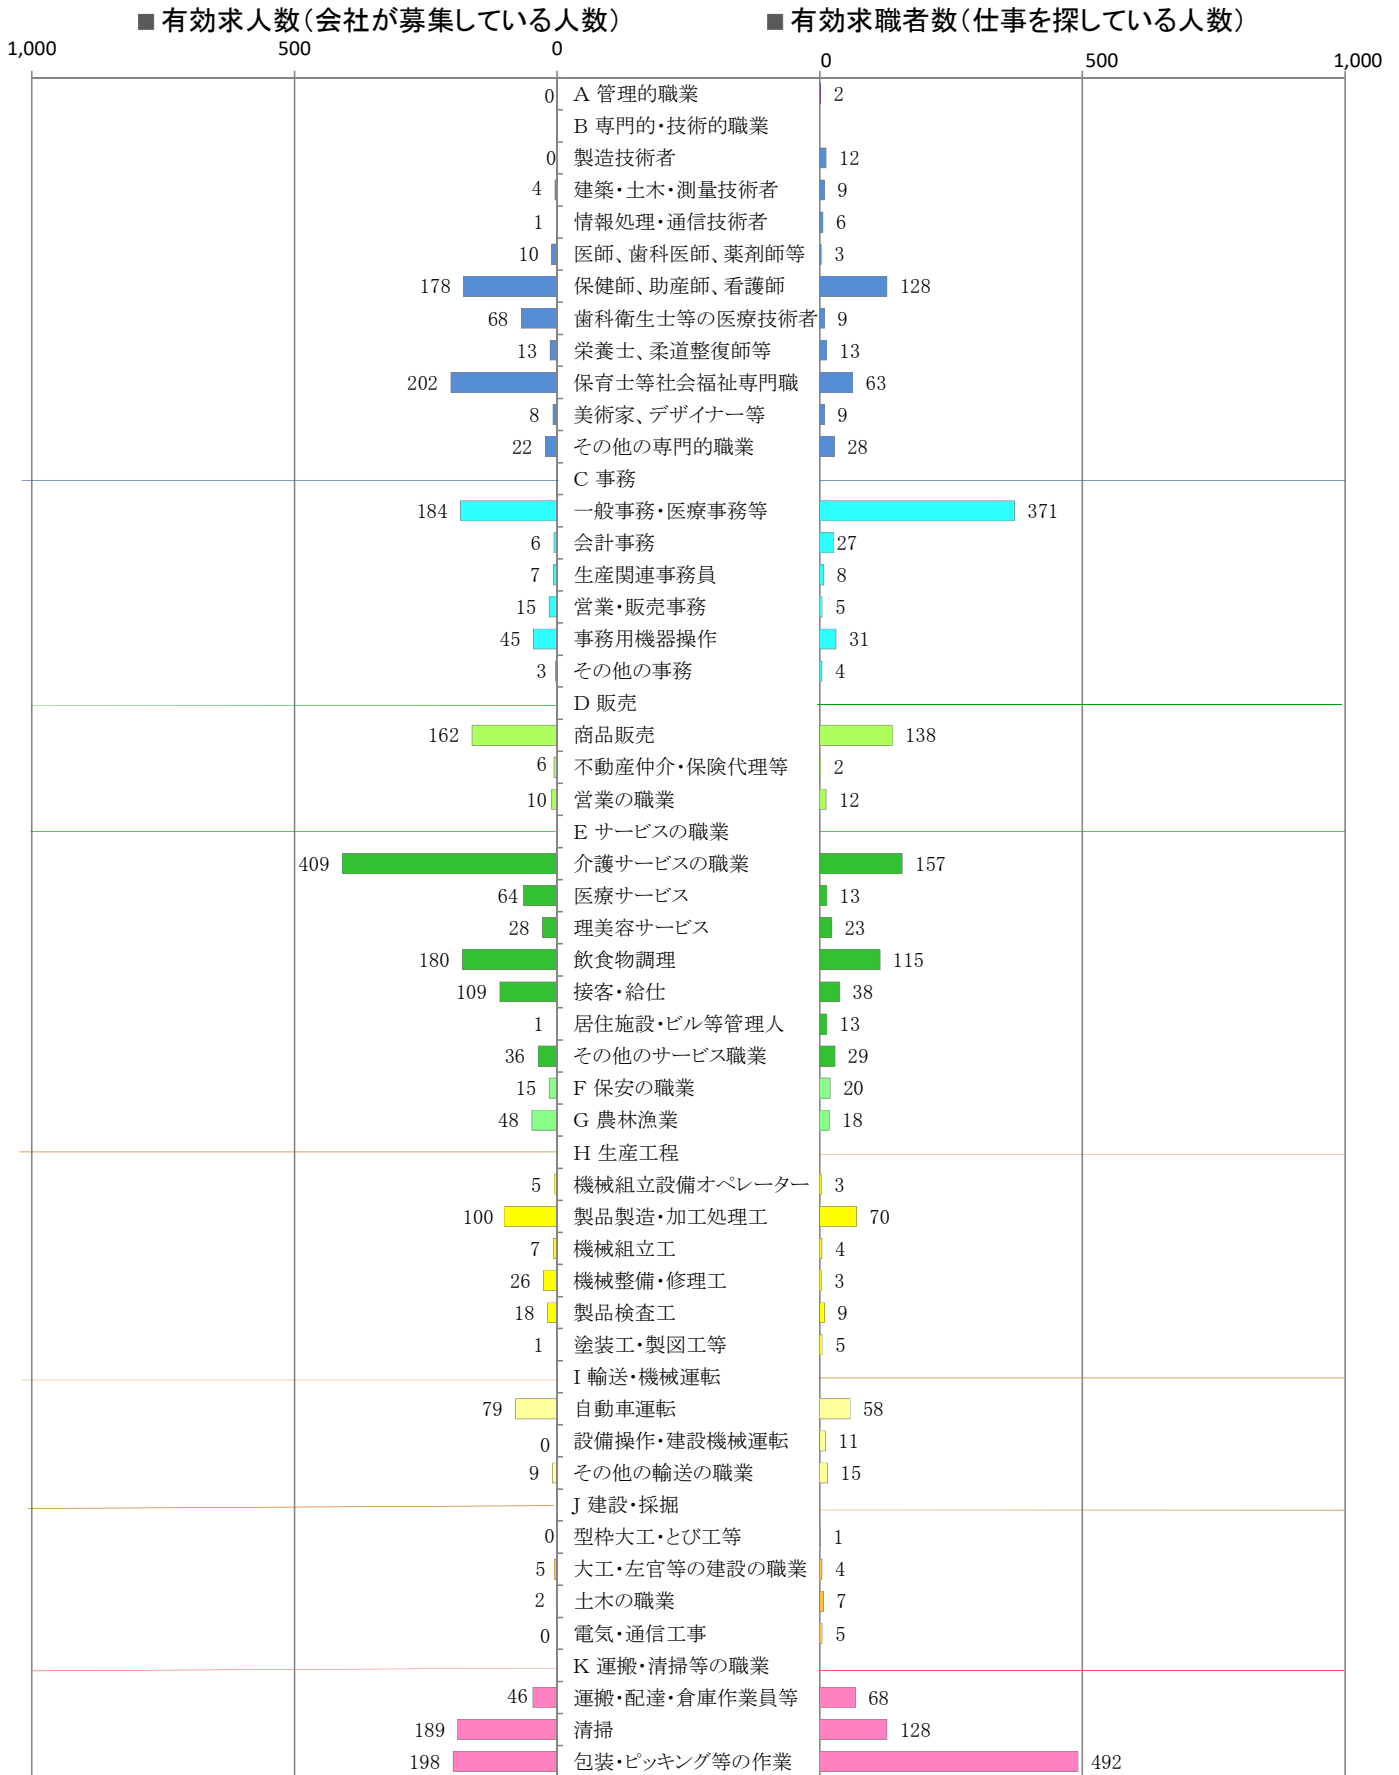

〈筑豊地域：バランスシート〉
職業別：有効求人・求職状況（常用・パート）

※1 ハローワーク飯塚、直方、田川の合計数

※2 福岡労働局ホームページ(https://jsite.mhlw.go.jp/fukuoka-roudoukyoku/jirei_toukei/kyujin_kyushoku/toukei/_120538.html)でも公開しています。

※3 ハローワークインターネットサービスの機能拡充に伴い、令和3年9月以降の数値には、ハローワークに来所せず、オンライン上で「求職者マイページ」を開設した求職者数が含まれます。

※4 令和5年4月分以降は、平成21年12月改定の「日本標準職業分類」に基づく区分で算出しています。