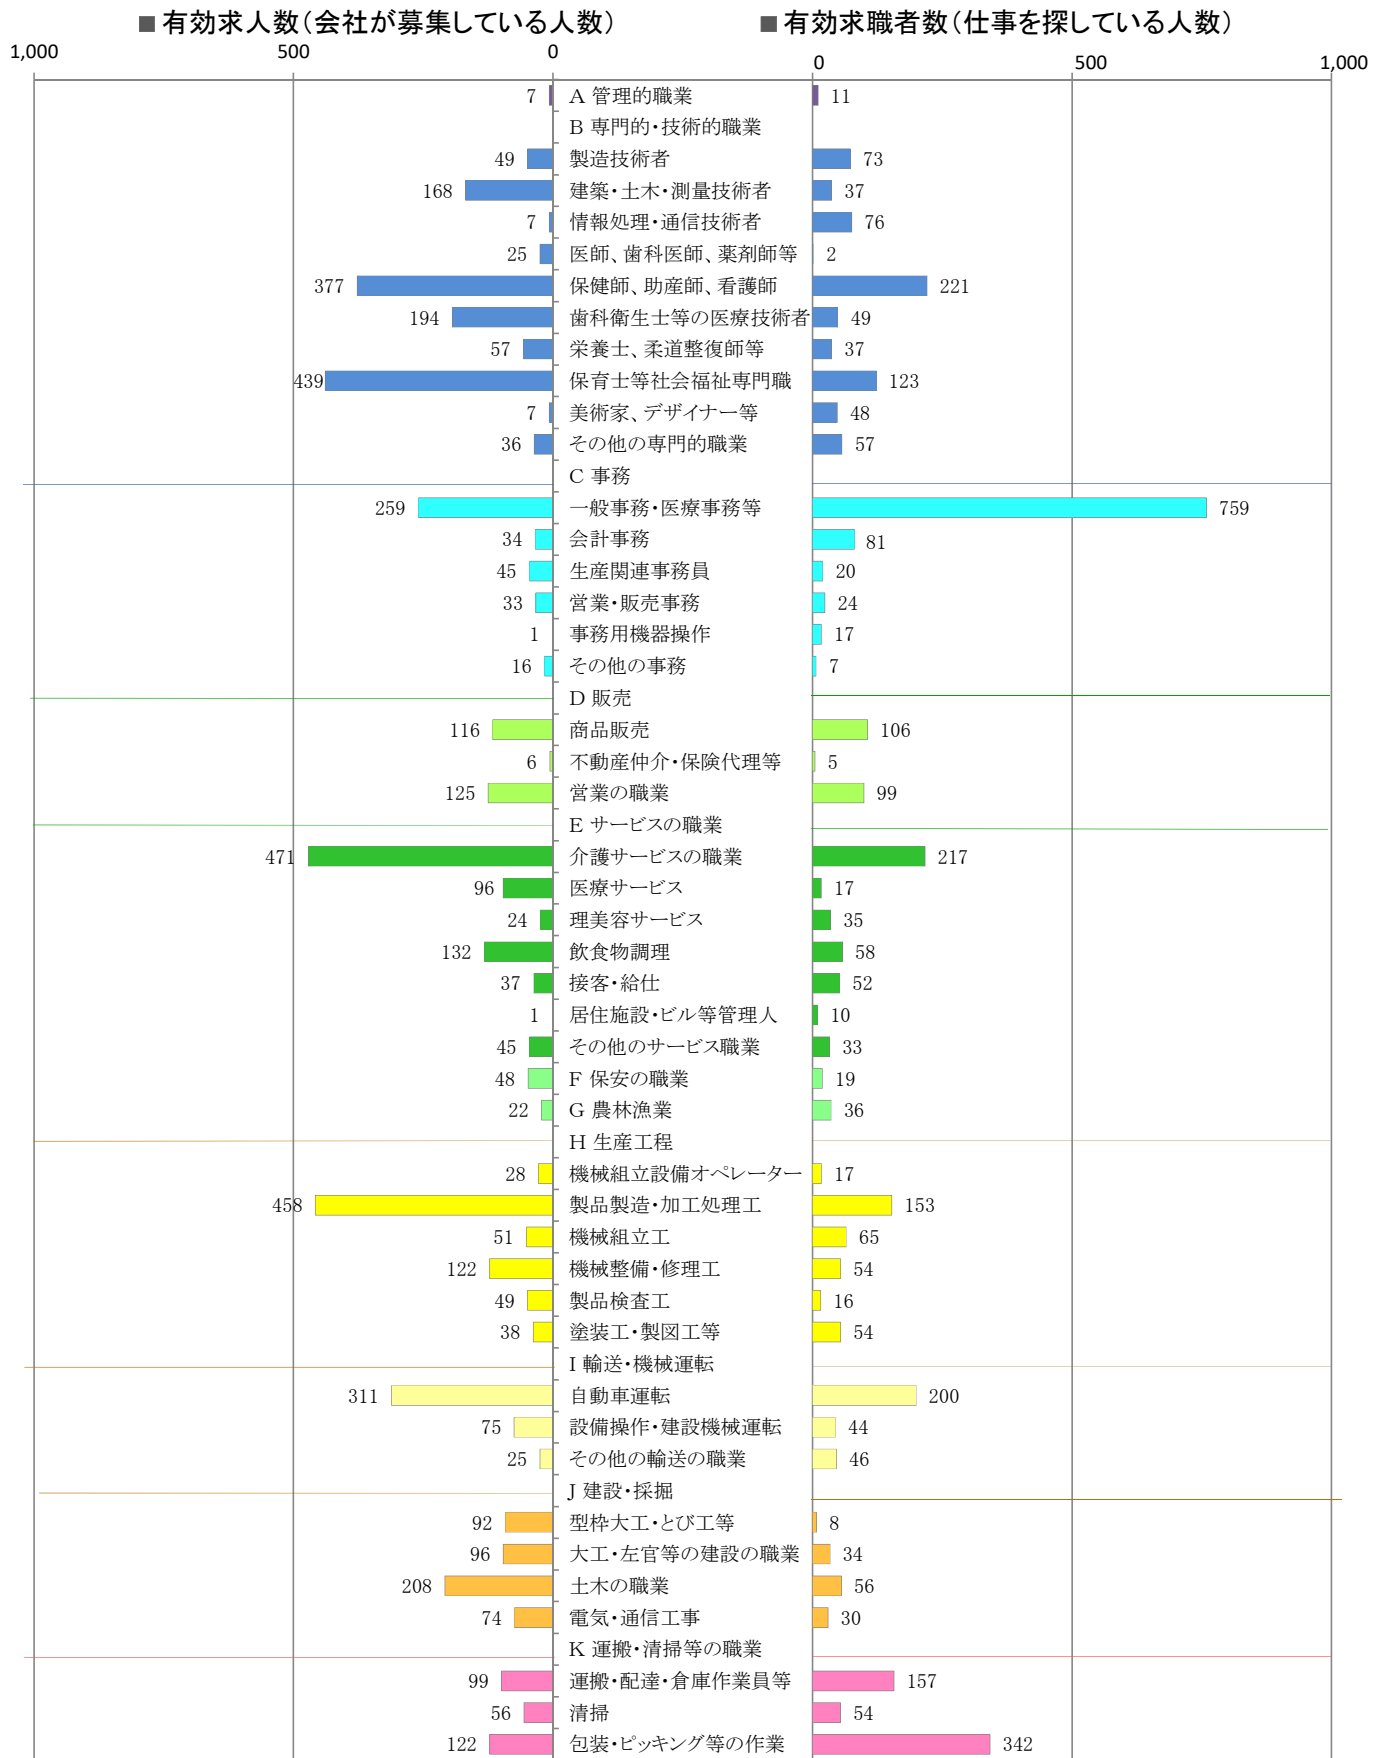

〈筑豊地域：バランスシート〉

職業別：有効求人・求職状況(常用・フルタイム)

※1 ハローワーク飯塚、直方、田川の合計数

※2 福岡労働局ホームページ([https://jsite.mhlw.go.jp/fukuoka-roudoukyoku/jirei\\_toukei/kyujin\\_kyushoku/toukei/\\_120538.html](https://jsite.mhlw.go.jp/fukuoka-roudoukyoku/jirei_toukei/kyujin_kyushoku/toukei/_120538.html))でも公開しています。

※3 ハローワークインターネットサービスの機能拡充に伴い、令和3年9月以降の数値には、ハローワークに来所せず、オンライン上で「求職者マイページ」を開設した求職者数が含まれます。

※4 令和5年4月分以降は、平成21年12月改定の「日本標準職業分類」に基づく区分で算出しています。